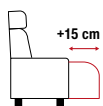

INDIVIDUALISIERUNG GEGEN AUFPREIS

→ Verstärkungspaket für bis zu 200 kg Belastung pro Sitzplatz

→ Elektrische
Sitztiefenverstellung