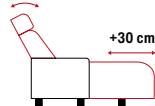

→ Elektrische
Liegetiefenverstellung