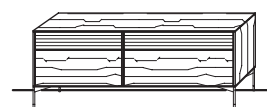

Abb. Sideboard 250
mit Fußgestell

Lieferung: erfolgt in zusammengebautem Zustand

**ACHTUNG: Möbelteile bei denen Kippgefahr besteht, sind grundsätzlich an der Wand
zu befestigen.**