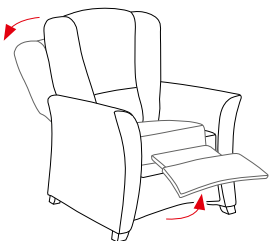

Ravello

Sitzhöhe **45** Sitztiefe **49** Armlehne **12**
Sitzpolsterung **fester Sitz aus Kaltschaum**
Rückenpolsterung **fester Rücken mit Kaltschaum**
Fuß **Aluminium massiv**

Polsterbezüge namhafter Hersteller
Über 200 Stoffe und verschiedene Lederqualitäten

ALCANTARA® **ETAO** **JAB** **ROHLEDER**
Arredamento ANSTÖTZ DIE HITEX MANUFATUR

STANDARDELEMENTE

Sessel Hocker

Sitzraster	50	58
Breite	74	58
Höhe	82	45
Tiefe	68	48

INDIVIDUALISIERUNG

OHNE AUFPREIS

→ Polster Elemente individuell beziehbar

INDIVIDUALISIERUNG

GEGEN AUFPREIS

→ Hocker → Wurfkissen

aufklappbar

40×40

Weitere Solitärmöbel aus der Schröno Kollektion

TV-Sessel
Solitársessel
mit Relaxfunktion