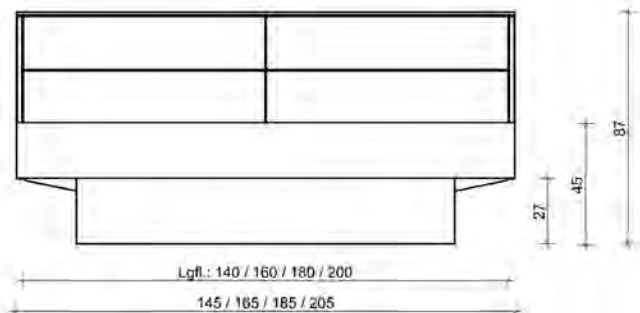

Bett Roseville

Bei der Artikelnummer für **x** bitte die entsprechende Farbzahl einsetzen!

* Für Sonderlänge bei der Artikelnummer am Ende .M alternativ .S eintragen:
Beispiel für Breite 180 cm und Sonderlänge 220 cm in Wildeiche: 20.106.018.2.S

Bett Roseville

Komplettbett
parkettverleimt
BRH: 45 cm
Bettseitenhöhe: 18 cm
Materialstärke: 2,5 cm
Höhenverstellbarer
Rasterbeschlag
max. Einlegetiefe: 15 cm

Sonderlänge

Maße in cm	Artikel	Kernbuche (.1) €	Wildeiche (.2) €	Zirbe (.4) €
140 x 200	20.106.014.x			
160 x 200	20.106.016.x			
180 x 200	20.106.018.x			
200 x 200	20.106.020.x			
220	... .x.S			

Bett Roseville

Komplettbett
stabverleimt
BRH: 45 cm
Bettseitenhöhe: 18 cm
Materialstärke: 2,5 cm
Höhenverstellbarer
Rasterbeschlag
max. Einlegetiefe: 15 cm

Sonderlänge

140 x 200				
160 x 200				
180 x 200				
200 x 200				
220	... .x.S			

**Optionale Auflageleiste
für Rollroste** 2er Set
mit 6 Schraubpunkten
(alle 30 cm),
inkl. Schrauben

180 x 2,5 x 3	20.099.031.1