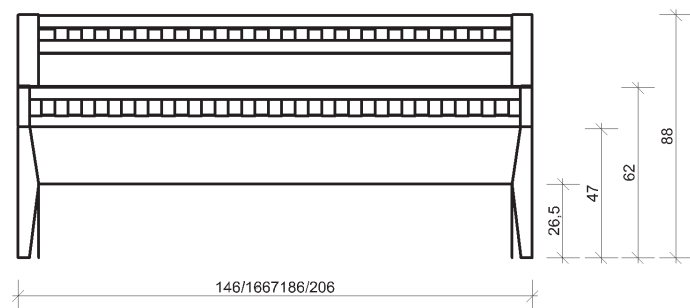

Bett Modesto mit hohem Fußteil

Komplettbett

Stabverleimt

BRH: 470 mm

Bettseitenhöhe: 205 mm

Materialstärke: 25 mm

Höhenverstellbarer Rasterbeschlag,

max. Einlegetiefe: 17,5 cm

***Sonderlänge**

90 x 200	20.107.109.x		
100 x 200	20.107.110.x		
120 x 200	20.107.112.x		
140 x 200	20.107.114.x		
160 x 200	20.107.116.x		
180 x 200	20.107.118.x		
200 x 200	20.107.120.x		
210x.M		
220x.S		

Optionale Auflageleiste für Rollroste

2er Set mit 6 Schraubpunkten
(alle 30 cm), inkl. 16 Schrauben

180 x 2,5 x 3	20.099.031.1		
---------------	--------------	--	--

Roseville

1005

Bett Roseville

Bei der Artikelnummer für **x** bitte die entsprechende Farbzahl einsetzen!