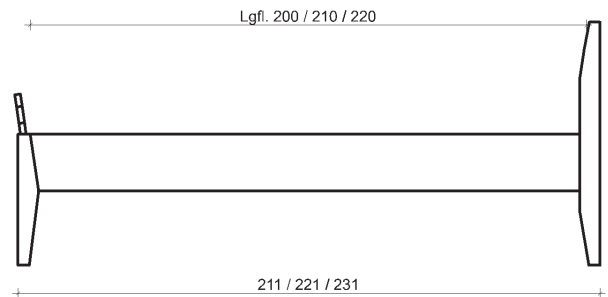

Bett Modesto

Bei der Artikelnummer für **x** bitte die entsprechende Farbzahl einsetzen!

* Für Sonderlänge bei der Artikelnummer am Ende .M alternativ .S eintragen:

Beispiel für Breite 180 cm und Sonderlänge 210 cm in Wildeiche: 20.105.018.2.M

Beispiel für Breite 180 cm und Sonderlänge 220 cm in Wildeiche: 20.105.018.2.S

Bett Modesto mit hohem Fußteil

Komplettbett

Parkettverleimt

BRH: 470 mm

Bettseitenhöhe: 205 mm

Materialstärke: 25 mm

Höhenverstellbarer Rasterbeschlag,

max. Einlegetiefe: 17,5 cm

*Sonderlänge

Maße in cm	Artikel	Kernbuche (.1) €	Wildeiche (.2) €
90 x 200	20.105.109.x		
100 x 200	20.105.110.x		
120 x 200	20.105.112.x		
140 x 200	20.105.114.x		
160 x 200	20.105.116.x		
180 x 200	20.105.118.x		
200 x 200	20.105.120.x		
210	... .x.M		
220	... .x.S		

Bett Modesto mit hohem Fußteil

Komplettbett

Stabverleimt

BRH: 470 mm

Bettseitenhöhe: 205 mm

Materialstärke: 25 mm

Höhenverstellbarer Rasterbeschlag,

max. Einlegetiefe: 17,5 cm

*Sonderlänge

90 x 200	20.107.109.x		
100 x 200	20.107.110.x		
120 x 200	20.107.112.x		
140 x 200	20.107.114.x		
160 x 200	20.107.116.x		
180 x 200	20.107.118.x		
200 x 200	20.107.120.x		
210	... .x.M		
220	... .x.S		

Optionale Auflageleiste für Rollroste

2er Set mit 6 Schraubpunkten
(alle 30 cm), inkl. 16 Schrauben

180 x 2,5 x 3	20.099.031.1