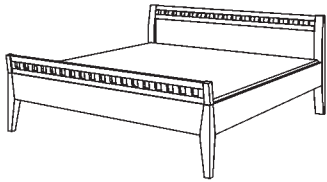

***Sonderlänge**

90 x 200	20.107.009.x		
100 x 200	20.107.010.x		
120 x 200	20.107.012.x		
140 x 200	20.107.014.x		
160 x 200	20.107.016.x		
180 x 200	20.107.018.x		
200 x 200	20.107.020.x		
210x.M		
220x.S		

Optionale Auflageleiste für Rollroste

2er Set mit 6 Schraubpunkten

(alle 30 cm), inkl. 16 Schrauben

180 x 2,5 x 3	20.099.031.1		
---------------	--------------	--	--

Bett Modesto

Bei der Artikelnummer für **x** bitte die entsprechende Farbzahl einsetzen!

*** Für Sonderlänge bei der Artikelnummer am Ende .M alternativ .S eintragen:**

Beispiel für Breite 180 cm und Sonderlänge 210 cm in Wildeiche: 20.105.018.2.M

Beispiel für Breite 180 cm und Sonderlänge 220 cm in Wildeiche: 20.105.018.2.S

Bett Modesto mit hohem Fußteil

Komplettbett

Parkettverleimt

BRH: 470 mm

Bettseitenhöhe: 205 mm

Materialstärke: 25 mm

Höhenverstellbarer Rasterbeschlag,

max. Einlegetiefe: 17,5 cm