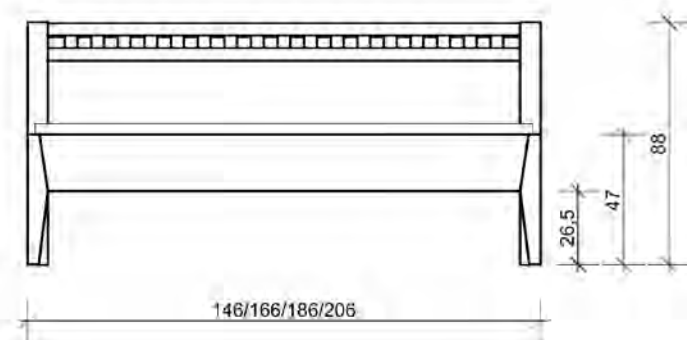

Bettseitenhöhe: 20,5 cm

Materialstärke: 2,5 cm

Höhenverstellbarer Rasterbeschlag,

max. Einlegetiefe: 17,5 cm

***Sonderlänge**

Maße in cm	Artikel	Kernbuche (.1) €	Wildeiche (.2) €
90 x 200	20.105.009.x		
100 x 200	20.105.010.x		
120 x 200	20.105.012.x		
140 x 200	20.105.014.x		
160 x 200	20.105.016.x		
180 x 200	20.105.018.x		
200 x 200	20.105.020.x		
210x.M		
220x.S		

Bett Modesto

Komplettbett

Stabverleimt

BRH: 470 mm

Bettseitenhöhe: 205 mm

Materialstärke: 25 mm

Höhenverstellbarer Rasterbeschlag,

max. Einlegetiefe: 17,5 cm

***Sonderlänge**

90 x 200	20.107.009.x		
100 x 200	20.107.010.x		
120 x 200	20.107.012.x		
140 x 200	20.107.014.x		
160 x 200	20.107.016.x		
180 x 200	20.107.018.x		
200 x 200	20.107.020.x		
210x.M		
220x.S		

Optionale Auflageleiste für Rollroste

2er Set mit 6 Schraubpunkten

(alle 30 cm), inkl. 16 Schrauben

180 x 2,5 x 3	20.099.031.1		
---------------	--------------	--	--

Bett Modesto

Bei der Artikelnummer für **x** bitte die entsprechende Farbzahl einsetzen!