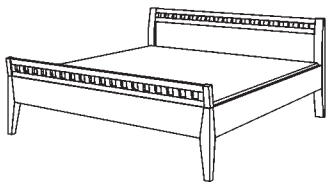

*** Für Sonderlänge bei der Artikelnummer am Ende .M alternativ .S eintragen:**

Beispiel für Breite 180 cm und Sonderlänge 210 cm in Wildeiche: 20.105.018.2.M

Beispiel für Breite 180 cm und Sonderlänge 220 cm in Wildeiche: 20.105.018.2.S

Bett Modesto mit hohem Fußteil

Komplettbett

Parkettverleimt

BRH: 470 mm

Bettseitenhöhe: 205 mm

Materialstärke: 25 mm

Höhenverstellbarer Rasterbeschlag,

max. Einlegetiefe: 17,5 cm

***Sonderlänge**

Maße in cm	Artikel	Kernbuche (.1) €	Wildeiche (.2) €
90 x 200	20.105.109.x		
100 x 200	20.105.110.x		
120 x 200	20.105.112.x		
140 x 200	20.105.114.x		
160 x 200	20.105.116.x		
180 x 200	20.105.118.x		
200 x 200	20.105.120.x		
210x.M		
220x.S		