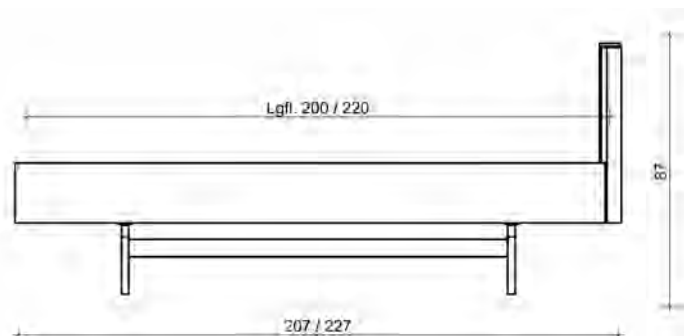

Bett Roseville

Bei der Artikelnummer für **x** bitte die entsprechende Farbzahl einsetzen!

* Für Sonderlänge bei der Artikelnummer am Ende .M alternativ .S eintragen:
Beispiel für Breite 180 cm und Sonderlänge 220 cm in Wildeiche: 20.106.018.2.S

Bett Roseville

Komplettbett
parkettverleimt
BRH: 45 cm
Bettseitenhöhe: 18 cm
Materialstärke: 2,5 cm
Höhenverstellbarer
Rasterbeschlag
max. Einlegetiefe: 15 cm

Sonderlänge

Maße in cm	Artikel	Kernbuche (.1) €	Wildeiche (.2) €	Zirbe (.4) €
140 x 200	20.106.014.x			
160 x 200	20.106.016.x			
180 x 200	20.106.018.x			
200 x 200	20.106.020.x			
220	... .x.S			

Bett Roseville

Komplettbett
stabverleimt
BRH: 45 cm
Bettseitenhöhe: 18 cm
Materialstärke: 2,5 cm
Höhenverstellbarer
Rasterbeschlag
max. Einlegetiefe: 15 cm

Sonderlänge

140 x 200				
160 x 200				
180 x 200				
200 x 200				
220	... .x.S			

**Optionale Auflageleiste
für Rollroste** 2er Set
mit 6 Schraubpunkten
(alle 30 cm),
inkl. Schrauben

180 x 2,5 x 3	20.099.031.1