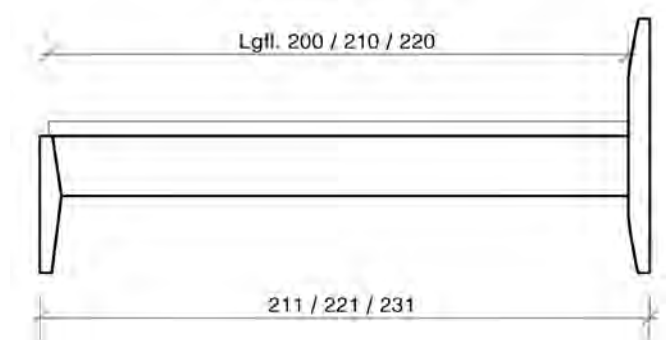

Bettseitenhöhe: 20,5 cm

Materialstärke: 2,5 cm

Höhenverstellbarer Rasterbeschlag,

max. Einlegetiefe: 17,5 cm

***Sonderlänge**

Maße in cm	Artikel	Kernbuche (.1) €	Wildeiche (.2) €
90 x 200	20.105.009.x		
100 x 200	20.105.010.x		
120 x 200	20.105.012.x		
140 x 200	20.105.014.x		
160 x 200	20.105.016.x		
180 x 200	20.105.018.x		
200 x 200	20.105.020.x		
210x.M		
220x.S		

Bett Modesto

Komplettbett

Stabverleimt

BRH: 470 mm

Bettseitenhöhe: 205 mm

Materialstärke: 25 mm

Höhenverstellbarer Rasterbeschlag,

max. Einlegetiefe: 17,5 cm

***Sonderlänge**

90 x 200	20.107.009.x		
100 x 200	20.107.010.x		
120 x 200	20.107.012.x		
140 x 200	20.107.014.x		
160 x 200	20.107.016.x		
180 x 200	20.107.018.x		
200 x 200	20.107.020.x		
210x.M		
220x.S		

Optionale Auflageleiste für Rollroste

2er Set mit 6 Schraubpunkten

(alle 30 cm), inkl. 16 Schrauben

180 x 2,5 x 3	20.099.031.1		
---------------	--------------	--	--

Bett Modesto

Bei der Artikelnummer für **x** bitte die entsprechende Farbzahl einsetzen!