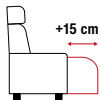

Imperial-LE21

Sitzhöhe **45** Sitztiefe **52** Armlehne **21**

Sitzpolsterung **lose Kissen aus Kaltschaum**

Rückenpolsterung **lose Kissen aus Kaltschaum**

Fuß **Gleiter**

Polsterbezüge namhafter Hersteller

Über 400 Stoffe und verschiedene Lederqualitäten

ALCANTARA® **ETRO** **JAB** **ROHLEDER**
Arredamento ANSTOETZ DIE HITEX MANUFATUR

STANDARDELEMENTE

Sitzraster	55	2×55	2×70	2×80	2×95
Breite	97	153	183	207	237
Höhe	88	88	88	88	88
Tiefe	90	90	90	90	90

ERWEITERUNGSELEMENTE

Sitzraster	65	58
Breite	105	58
Höhe	88	45
Tiefe	105	48

INDIVIDUALISIERUNG OHNE AUFPREIS

→ Polsterelemente individuell beziehbar

→ feste Kissen mit Federkern

INDIVIDUALISIERUNG GEGEN AUFPREIS

→ Verstärkungspaket für bis zu 200 kg Belastung pro Sitzplatz

→ Sitzhöhe bis zu +3 cm anpassbar

→ Elektrische
Sitztiefenverstellung

→ Ausziehbett

→ Abklappbare
Armlehne

→ Rollhocker
aufklappbar

→ Hocker
aufklappbar

→ Wurfkissen

SCHRÖNO
Vorsprung durch Qualität