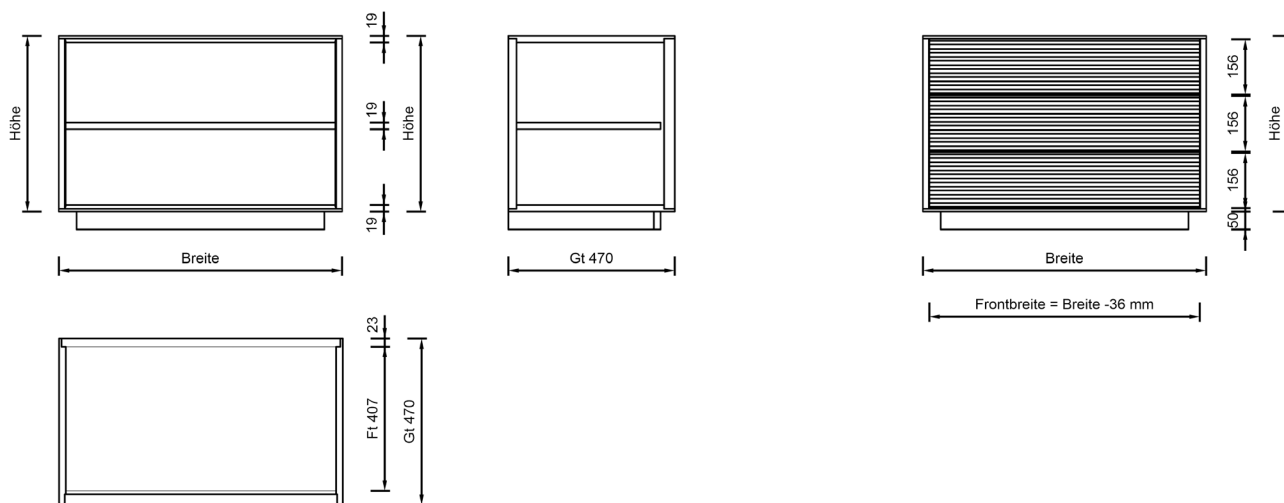

Variable Frontgestaltung

LINA

Mittelseite		O	O	O	1	1	1	1	2	2	2
Korpustiefen in cm	H12 (193,6)		T1 T2		T1 T2	T1 T2					
	H11 (177,6)		T1 T2		T1 T2	T1 T2					
	H10 (161,6)		T1 T2		T1 T2	T1 T2					
	H9 (145,6)		T1 T2		T1 T2	T1 T2					
	H8 (129,6)	T1 T2	T1 T2	T1 T2	T1 T2	T1 T2					
	H7 (113,6)	T1 T2	T1 T2	T1 T2	T1 T2	T1 T2					
	H6 (97,6)	T1 T2	T1 T2	T1 T2	T1 T2	T1 T2	T1 T2	T1 T2			
	H5 (81,6)	T1 T2	T1 T2	T1 T2	T1 T2	T1 T2	T1 T2	T1 T2			
	H4 (65,6)	T1 T2 T3	T1 T2 T3	T1 T2 T3	T1 T2 T3	T1 T2 T3	T1 T2 T3	T1 T2 T3	T1 T2 T3	T1 T2 T3	T1 T2 T3
	H3 (49,6)	T1 T2 T3	T1 T2 T3	T1 T2 T3	T1 T2 T3	T1 T2 T3	T1 T2 T3	T1 T2 T3	T1 T2 T3	T1 T2 T3	T1 T2 T3
	H2 (33,6)	T1 T2 T3	T1 T2 T3	T1 T2 T3	T1 T2 T3	T1 T2 T3	T1 T2 T3	T1 T2 T3	T1 T2 T3	T1 T2 T3	T1 T2 T3
	H1,5 (25,6)	T1 T2 T3	T1 T2 T3	T1 T2 T3	T1 T2 T3	T1 T2 T3	T1 T2 T3	T1 T2 T3	T1 T2 T3	T1 T2 T3	T1 T2 T3
	H1 (17,6)	T1 T2 T3	T1 T2 T3	T1 T2 T3	T1 T2 T3	T1 T2 T3	T1 T2 T3	T1 T2 T3	T1 T2 T3	T1 T2 T3	T1 T2 T3
	40,0	60,0	80,0	98,4	118,4	138,4	158,4	176,8	196,8	216,8	
Korpusbreiten in cm											

T1 = Korpustiefe 35,0 cm

T2 = Korpustiefe 47,0 cm

T3 = Korpustiefe 55,5 cm