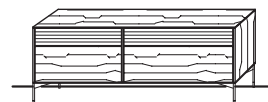

Abb. Sideboard 250 mit Fußgestell

Kabelmanagement: Bei gekennzeichneten Elementen kann ein großes Kabelmanagement integriert werden.

Bei Hängeelementen ist kein großes Kabelmanagement möglich!