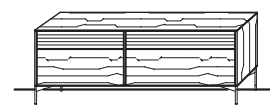

Abb. Sideboard 250 mit Fußgestell

Kabelmanagement: Bei gekennzeichneten Elementen kann ein großes Kabelmanagement integriert werden.

Bei Hängeelementen ist kein großes Kabelmanagement möglich!