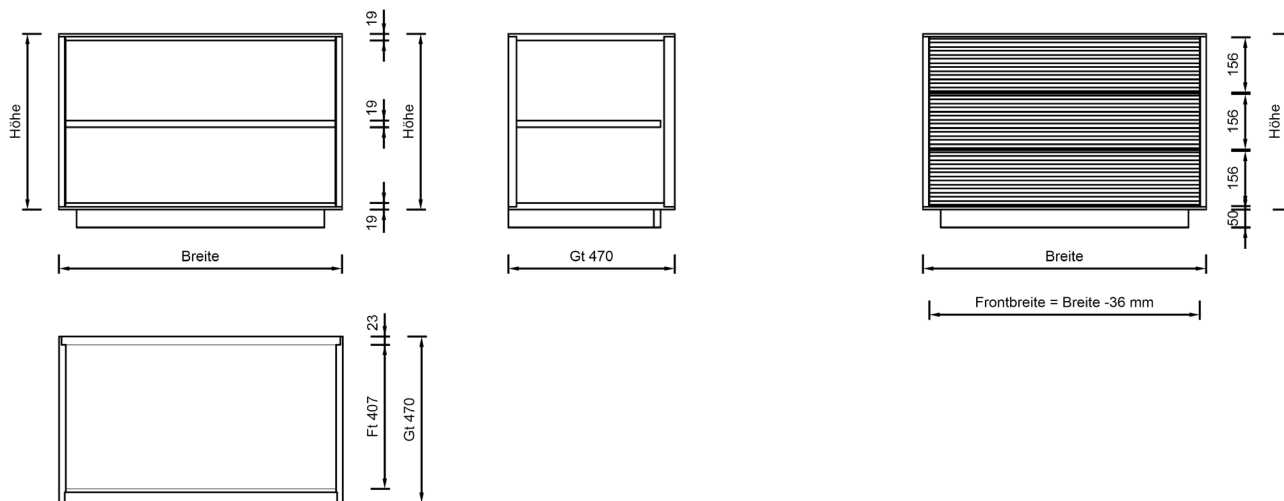

Variable Frontgestaltung

LINA

Mittelseite	0	0	0	1	1	1	1	2	2	2
Korpustiefen in cm	H12 (193,6)		T1 T2		T1 T2	T1 T2				
	H11 (177,6)		T1 T2		T1 T2	T1 T2				
	H10 (161,6)		T1 T2		T1 T2	T1 T2				
	H9 (145,6)		T1 T2		T1 T2	T1 T2				
	H8 (129,6)	T1 T2	T1 T2	T1 T2	T1 T2	T1 T2				
	H7 (113,6)	T1 T2	T1 T2	T1 T2	T1 T2	T1 T2				
	H6 (97,6)	T1 T2	T1 T2	T1 T2	T1 T2	T1 T2	T1 T2	T1 T2		
	H5 (81,6)	T1 T2	T1 T2	T1 T2	T1 T2	T1 T2	T1 T2	T1 T2		
	H4 (65,6)	T1 T2 T3	T1 T2 T3	T1 T2 T3	T1 T2 T3	T1 T2 T3	T1 T2 T3	T1 T2 T3	T1 T2 T3	T1 T2 T3
	H3 (49,6)	T1 T2 T3	T1 T2 T3	T1 T2 T3	T1 T2 T3	T1 T2 T3	T1 T2 T3	T1 T2 T3	T1 T2 T3	T1 T2 T3
	H2 (33,6)	T1 T2 T3	T1 T2 T3	T1 T2 T3	T1 T2 T3	T1 T2 T3	T1 T2 T3	T1 T2 T3	T1 T2 T3	T1 T2 T3
	H1,5 (25,6)	T1 T2 T3	T1 T2 T3	T1 T2 T3	T1 T2 T3	T1 T2 T3	T1 T2 T3	T1 T2 T3	T1 T2 T3	T1 T2 T3
	H1 (17,6)	T1 T2 T3	T1 T2 T3	T1 T2 T3	T1 T2 T3	T1 T2 T3	T1 T2 T3	T1 T2 T3	T1 T2 T3	T1 T2 T3
	40,0	60,0	80,0	98,4	118,4	138,4	158,4	176,8	196,8	216,8
Korpusbreiten in cm										

T1 = Korpustiefe 35,0 cm

T2 = Korpustiefe 47,0 cm

T3 = Korpustiefe 55,5 cm