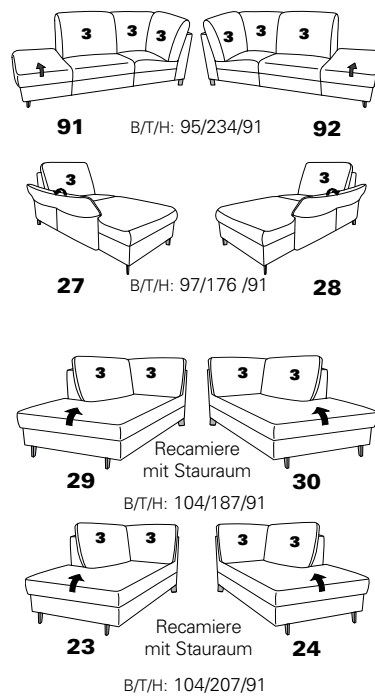

Abschlusselemente mit int. Eckteil