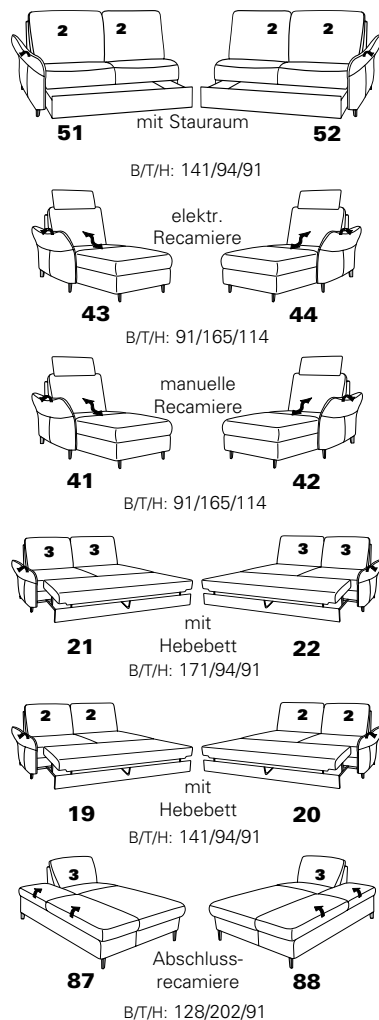

Sofas, Sessel, Hocker