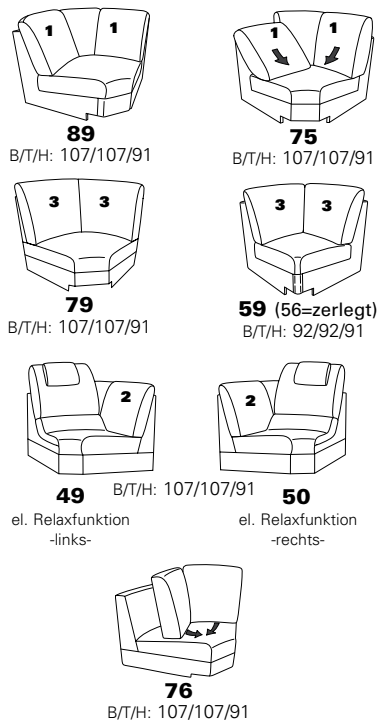

mit Metall-Füßen wahlweise in  
Edelstahloptik gebürstet oder  
Anthrazit pulverbeschichtet

**PLANOPOLY<sup>7</sup>**

1920

Variante 67  
incl. Kopfstütze, Wallfree-Funktion  
und abklappbarem Seitenteil

Variante 28  
mit verstellbarer Armlehne

# Typenplan 1920

Das Modell ist in zwei Sitzhöhen erhältlich: 45 cm und 47 cm  
Die angegebenen Maße beziehen sich auf die Sitzhöhe mit 45 cm.

## Eck-elemente