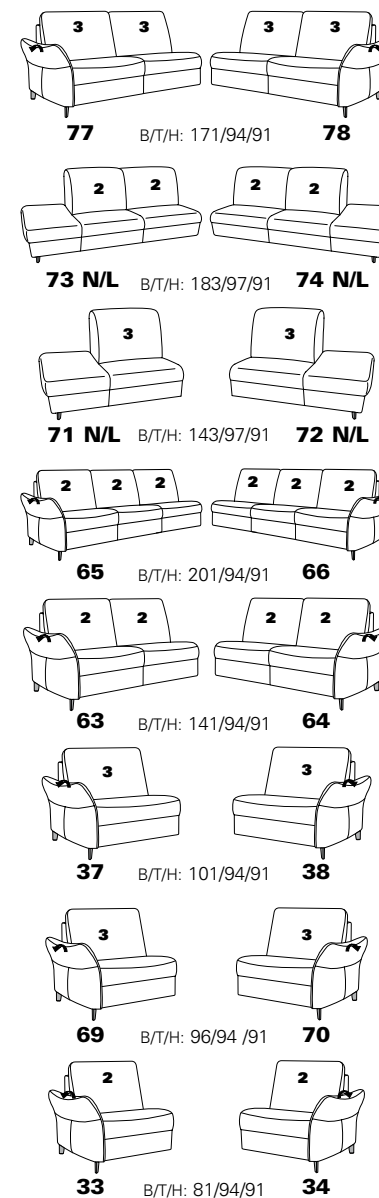

Abschlusselemente ohne Funktion