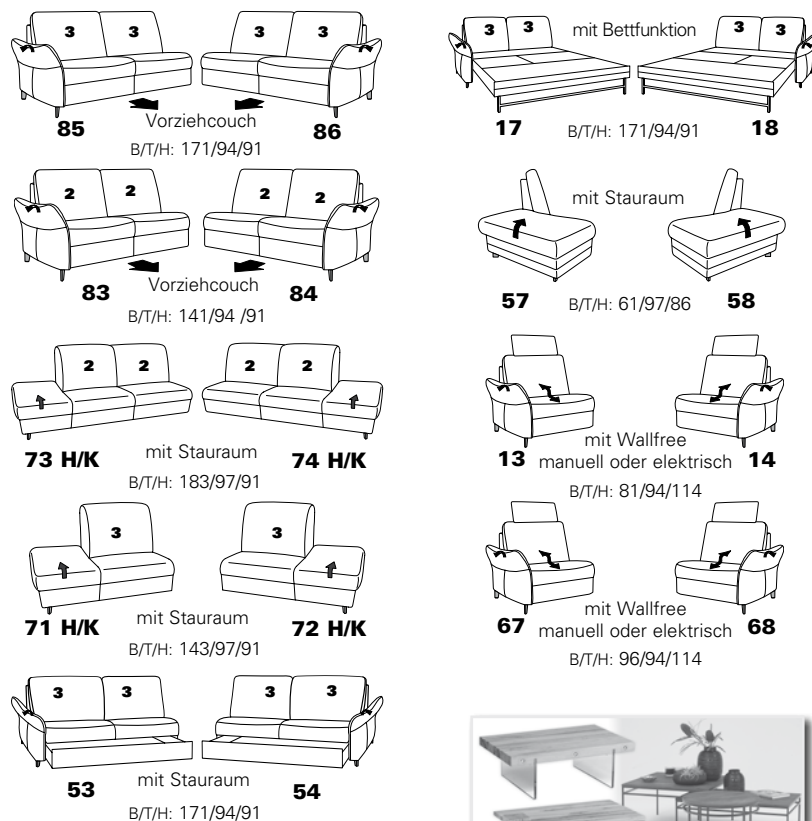

Abschlusselemente mit Funktion