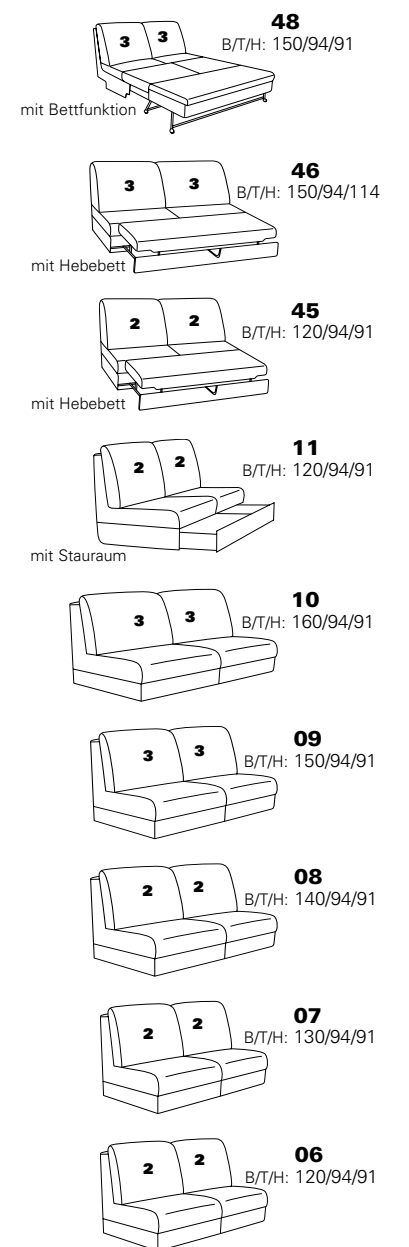

Zwischenelemente