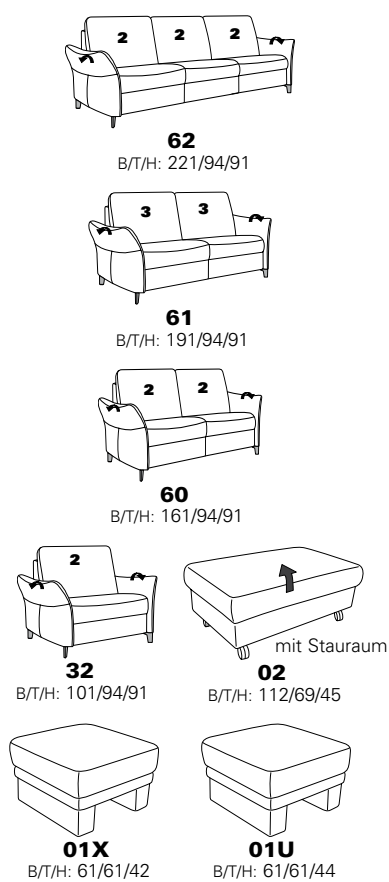

Sofas, Sessel, Hocker