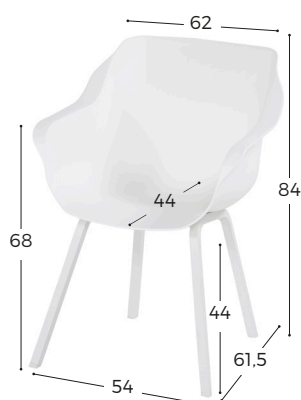

Möbel Letz GmbH
Am Gewerbepark 11
06895 Zahna-Elster

Tel.: 035383 - 6018 50

Fax.: 035383 - 6018 17

Sophie-Element Armchair

ALUMINIUM GESTELL ECKIG

Was zeichnet das Produkt aus?

Ergonomische Sitzschale, garantiert eine ausgewogene Druckverteilung, integriertes Wasserablaufsystem, UV-beständige Farbe, kratzresistent, pflegeleicht, wetterfest, 5 Jahre Garantie, Made in EU

Artikel Nr.	EAN Code	Artikel Name	Gestell	Farbe	
11680003	8711268458817	Sophie-Element Armchair	Royal White	Royal White	
11680008	8711268509120	Sophie-Element Armchair	Carbon Black	Carbon Black	
11680006	8711268509083	Sophie-Element Armchair	Misty Grey	Misty Grey	
11680010	8711268458824	Sophie-Element Armchair	Xerix	Xerix	
11680872	8711268544299	Sophie-Element Armchair	Carbon Black	Curry Yellow	
11680831	8711268544305	Sophie-Element Armchair	Carbon Black	Moss Green	
11680837	8711268601145	Sophie-Element Armchair	Carbon Black	Italian Terra	
11680847	8711268601121	Sophie-Element Armchair	Carbon Black	French Green	
11680834	8711268614831	Sophie-Element Armchair	Carbon Black	Indian Orange	
11680849	8711268614848	Sophie-Element Armchair	Carbon Black	Night Green	
11680889	8711268614855	Sophie-Element Armchair	Carbon Black	Mahogany	