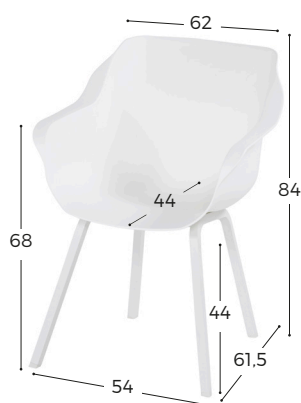

Möbel Letz GmbH
Am Gewerbepark 11
06895 Zahna-Elster

Tel.: 035383 - 6018 50

Fax.: 035383 - 6018 17

Sophie-Element Armchair

ALUMINIUM GESTELL ECKIG

Was zeichnet das Produkt aus?

Ergonomische Sitzschale, garantiert eine ausgewogene Druckverteilung, integriertes Wasserablaufsystem, UV-beständige Farbe, kratzresistent, pflegeleicht, wetterfest, 5 Jahre Garantie, Made in EU

Artikel Nr.	EAN Code	Artikel Name	Gestell	Farbe	
11680003	8711268458817	Sophie-Element Armchair	Royal White	Royal White	
11680008	8711268509120	Sophie-Element Armchair	Carbon Black	Carbon Black	
11680006	8711268509083	Sophie-Element Armchair	Misty Grey	Misty Grey	
11680010	8711268458824	Sophie-Element Armchair	Xerix	Xerix	
11680872	8711268544299	Sophie-Element Armchair	Carbon Black	Curry Yellow	
11680831	8711268544305	Sophie-Element Armchair	Carbon Black	Moss Green	
11680837	8711268601145	Sophie-Element Armchair	Carbon Black	Italian Terra	
11680847	8711268601121	Sophie-Element Armchair	Carbon Black	French Green	
11680834	8711268614831	Sophie-Element Armchair	Carbon Black	Indian Orange	
11680849	8711268614848	Sophie-Element Armchair	Carbon Black	Night Green	
11680889	8711268614855	Sophie-Element Armchair	Carbon Black	Mahogany	