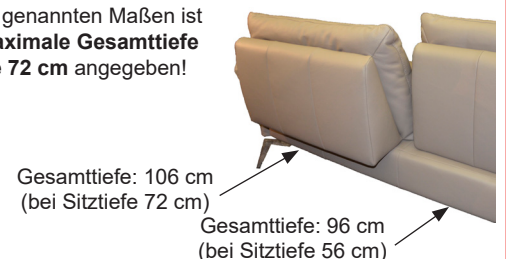

190/106/88
Sofaelement 2,5-sitzig groß mit Seitenteil li/re + STV
Sitzbreite 90 cm
CF links
DF rechts

Sofaecke / Longchair

231/93/88
Sofaecke li/re
Sitzbreite 80 cm
5R links
6R rechts

90/168/88
Longchair li/re + STV
Sitzbreite 80 cm
GA links
HA rechts

Hockerbank

114/55/46
Hockerbank
1U

Zubehör

60/12/26
Komfort-Nierenkissen für Rücken 70 cm
9C

80/12/26
Komfort-Nierenkissen für Rücken 80/90 cm
9D

70/24/12
Funktionskopfstütze niedrig
9F

65/34/14
Funktionskopfstütze
9G

▲ = STV (Sitztiefenverstellung)
◀ = Armteilstfunktion

Bei den oben genannten Maßen ist immer die **maximale Gesamttiefe** bei **Sitztiefe 72 cm** angegeben!

Achtung: Die Piktogramme dienen nur zur Verdeutlichung der Grundform! Abbildung zeigt immer das linke Teil! Alle Maße sind ca.-Angaben. Irrtümer und Änderungen vorbehalten.

alle Angaben sind ca. Maße B/T/H; Irrtümer vorbehalten

	Sofa 2-sitzig + STV	Sofa 2,5-sitzig + STV	Sofa 2,5-sitzig groß + STV	Sofaelement 2-sitzig ohne Seitenteil + STV	Sofaelement 2,5-sitzig ohne Seitenteil + STV	Sofaelement 2-sitzig mit Seitenteil li/re + STV	Sofaelement 2,5-sitzig mit Seitenteil li/re + STV	Sofaelement 2,5-sitzig groß mit Seitenteil li/re + STV	Sofaecke li/re	Longchair li/re + STV
										
B/T/H ca.	AD 160/106/88	AE 180/106/88	AF 200/106/88	KD 142/106/88	KE 162/106/88	CD links DD rechts 150/106/88	CE links DE rechts 170/106/88	CF links DF rechts 190/106/88	5R links 6R rechts 231/93/88	GA links HA rechts 90/168/88
Verbrauch	6,50	7,00	7,50	6,60	7,60	6,00	6,50	7,00	8,50	4,80
ZUGABE										
05										
06										
07										
08										
09										
10										
12										
22										
Longl. Casay Longl. Bronco Longl. Cloud Longl. Gaucho Bison (Nubuk)										
Anzahl Kufe A/D/F	2	2	2	--	--	1	1	1	2	2