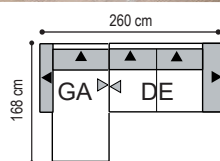

Möbel Letz GmbH
Am Gewerbepark 11
06895 Zahna-Elster

Tel.: 035383 - 6018 50

Fax.: 035383 - 6018 17

Abbildung

- Sofa:** GA Longchair links mit Sitztiefenverstellung
DE Sofa 2,5-sitzig mit Seitenteil rechts und Sitztiefenverstellung
- Fuß:** B Blitzfuß verchromt, Höhe 22 cm
- Bezug:** Longlife Leder Bronco 86