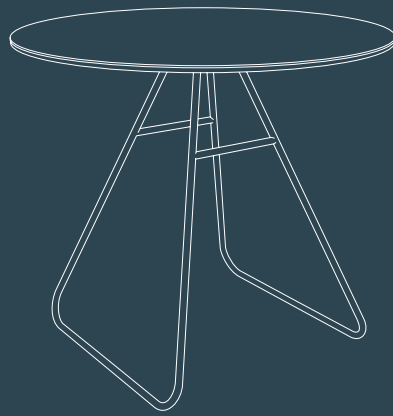

Möbel LETZ

Finden und Wohlfühlen

Typenplan

Iris von Akante - Couchtisch Keramik silver/ Edelstahl schwarz

Wichtiger Hinweis für Sie

Etwaige Hinweise des Herstellers in dieser Produktinformation, die sich auf die Gewährleistung beziehen, haben für Sie keinerlei Bindungswirkung und können von Ihnen ignoriert werden. Ihre gesetzlichen Gewährleistungsrechte als Verbraucher uns gegenüber, als Ihrem Verkäufer, werden dadurch in keiner Weise berührt oder eingeschränkt. Sie können sich wegen aller Mängel jederzeit an uns wenden. Darüber hinaus gehende Herstellergarantien bleiben natürlich unberührt. Dieser Artikel wird hergestellt von Akante, avenue de Flandre 45/1, 59290 Wasquehal, Frankreich, info@akante.com

Möbel Letz GmbH
Am Gewerbepark 11
06895 Zahna-Elster

Tel.: 035383 - 6018 50
Fax.: 035383 - 6018 17

AKANTE

IRIS

 COUCHTISCH/ CT320SI

Gestell aus schwarz lackiertem Stahl. Oberplatte Keramik auf Glas, 3+6 mm.

© Modèle déposé (Réf. INPI : 20200478)

Abmessung: Ø 75 x 40 cm

Nettogewicht: 15 kg

Keramik silver

BEISTELLTISCH/ ET310...

Abmessung : Ø55 x H50 cm

Nettogewicht : 12 kg

ET310AR: Keramik in Zementgrau