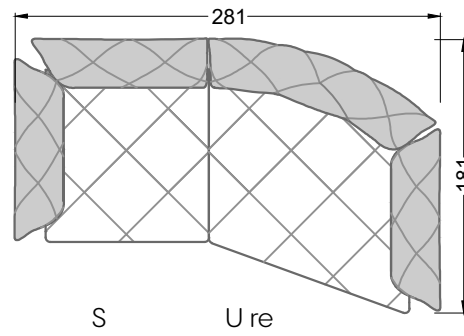

Möbel Letz GmbH
Am Gewerbepark 11
06895 Zahna-Elster

Tel.: 035383 - 6018 50

Fax.: 035383 - 6018 17

Die Maße gelten für freistehende Einzelteile.

Die Anbauteile weisen an den Anstellseiten eine unecht bezogene Anstellseite ohne Rundung auf.

Die Abschluss- und Einzelteile weisen an den freien Seiten eine Rundung auf (6 cm).

D.h. Bei freier Kombination aus Einzelteilen müssen jeweils 6 cm an den Anstellseiten abgezogen werden.

XB li - VM - XB re