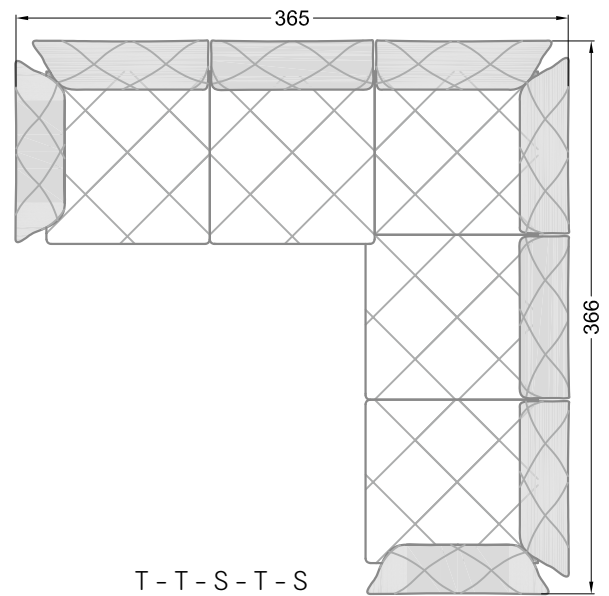

Die Abschluss- und Einzelteile weisen an den freien Seiten eine Rundung auf (6 cm).

D.h. Bei freier Kombination aus Einzelteilen müssen jeweils 6 cm an den Anstellseiten abgezogen werden.

XB li - VM - XB re