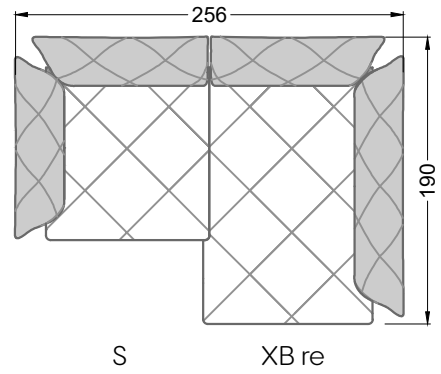

Möbel Letz GmbH
Am Gewerbepark 11
06895 Zahna-Elster

Tel.: 035383 - 6018 50

Fax.: 035383 - 6018 17

Die Maße gelten für freistehende Einzelteile.

Die Anbauteile weisen an den Anstellseiten eine unecht bezogene Anstellseite ohne Rundung auf.

Die Abschluss- und Einzelteile weisen an den freien Seiten eine Rundung auf (6 cm).

D.h. Bei freier Kombination aus Einzelteilen müssen jeweils 6 cm an den Anstellseiten abgezogen werden.

XB li - VM - XB re