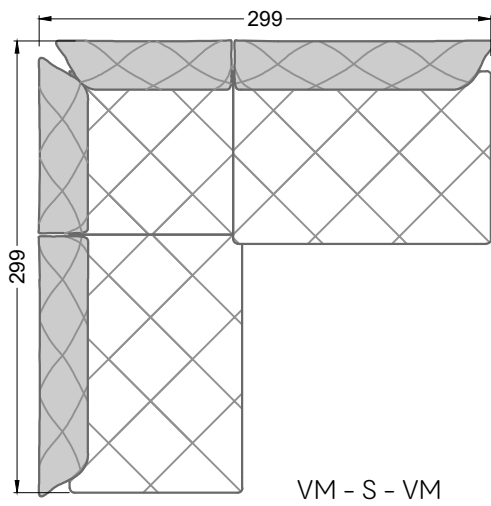

Die Abschluss- und Einzelteile weisen an den freien Seiten eine Rundung auf (6 cm).

D.h. Bei freier Kombination aus Einzelteilen müssen jeweils 6 cm an den Anstellseiten abgezogen werden.

XB li - VM - XB re