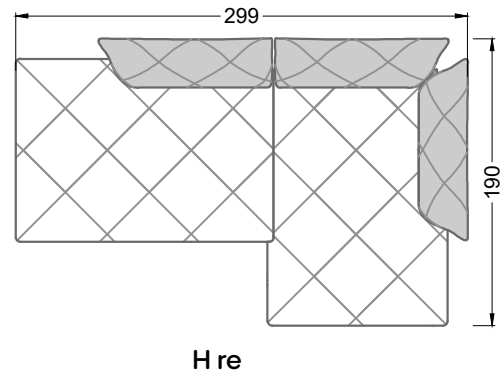

Möbel Letz GmbH
Am Gewerbepark 11
06895 Zahna-Elster

Tel.: 035383 - 6018 50

Fax.: 035383 - 6018 17

Die Maße gelten für freistehende Einzelteile.

Die Anbauteile weisen an den Anstellseiten eine unecht bezogene Anstellseite ohne Rundung auf.

Die Abschluss- und Einzelteile weisen an den freien Seiten eine Rundung auf (6 cm).

D.h. Bei freier Kombination aus Einzelteilen müssen jeweils 6 cm an den Anstellseiten abgezogen werden.

XB li - VM - XB re