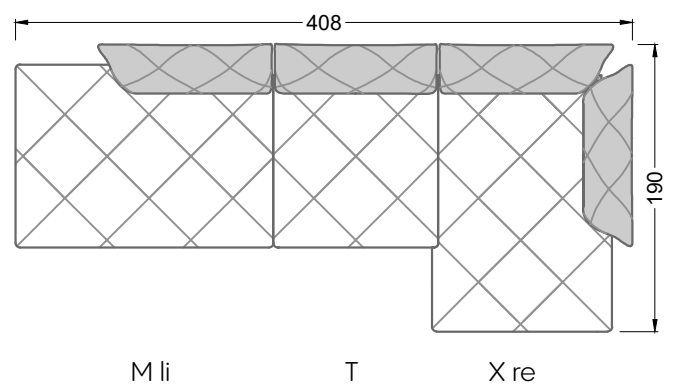

Möbel Letz GmbH
Am Gewerbepark 11
06895 Zahna-Elster

Tel.: 035383 - 6018 50

Fax.: 035383 - 6018 17

Die Maße gelten für freistehende Einzelteile.

Die Anbauteile weisen an den Anstellseiten eine unecht bezogene Anstellseite ohne Rundung auf.

Die Abschluss- und Einzelteile weisen an den freien Seiten eine Rundung auf (6 cm).

D.h. Bei freier Kombination aus Einzelteilen müssen jeweils 6 cm an den Anstellseiten abgezogen werden.

XB li - VM - XB re