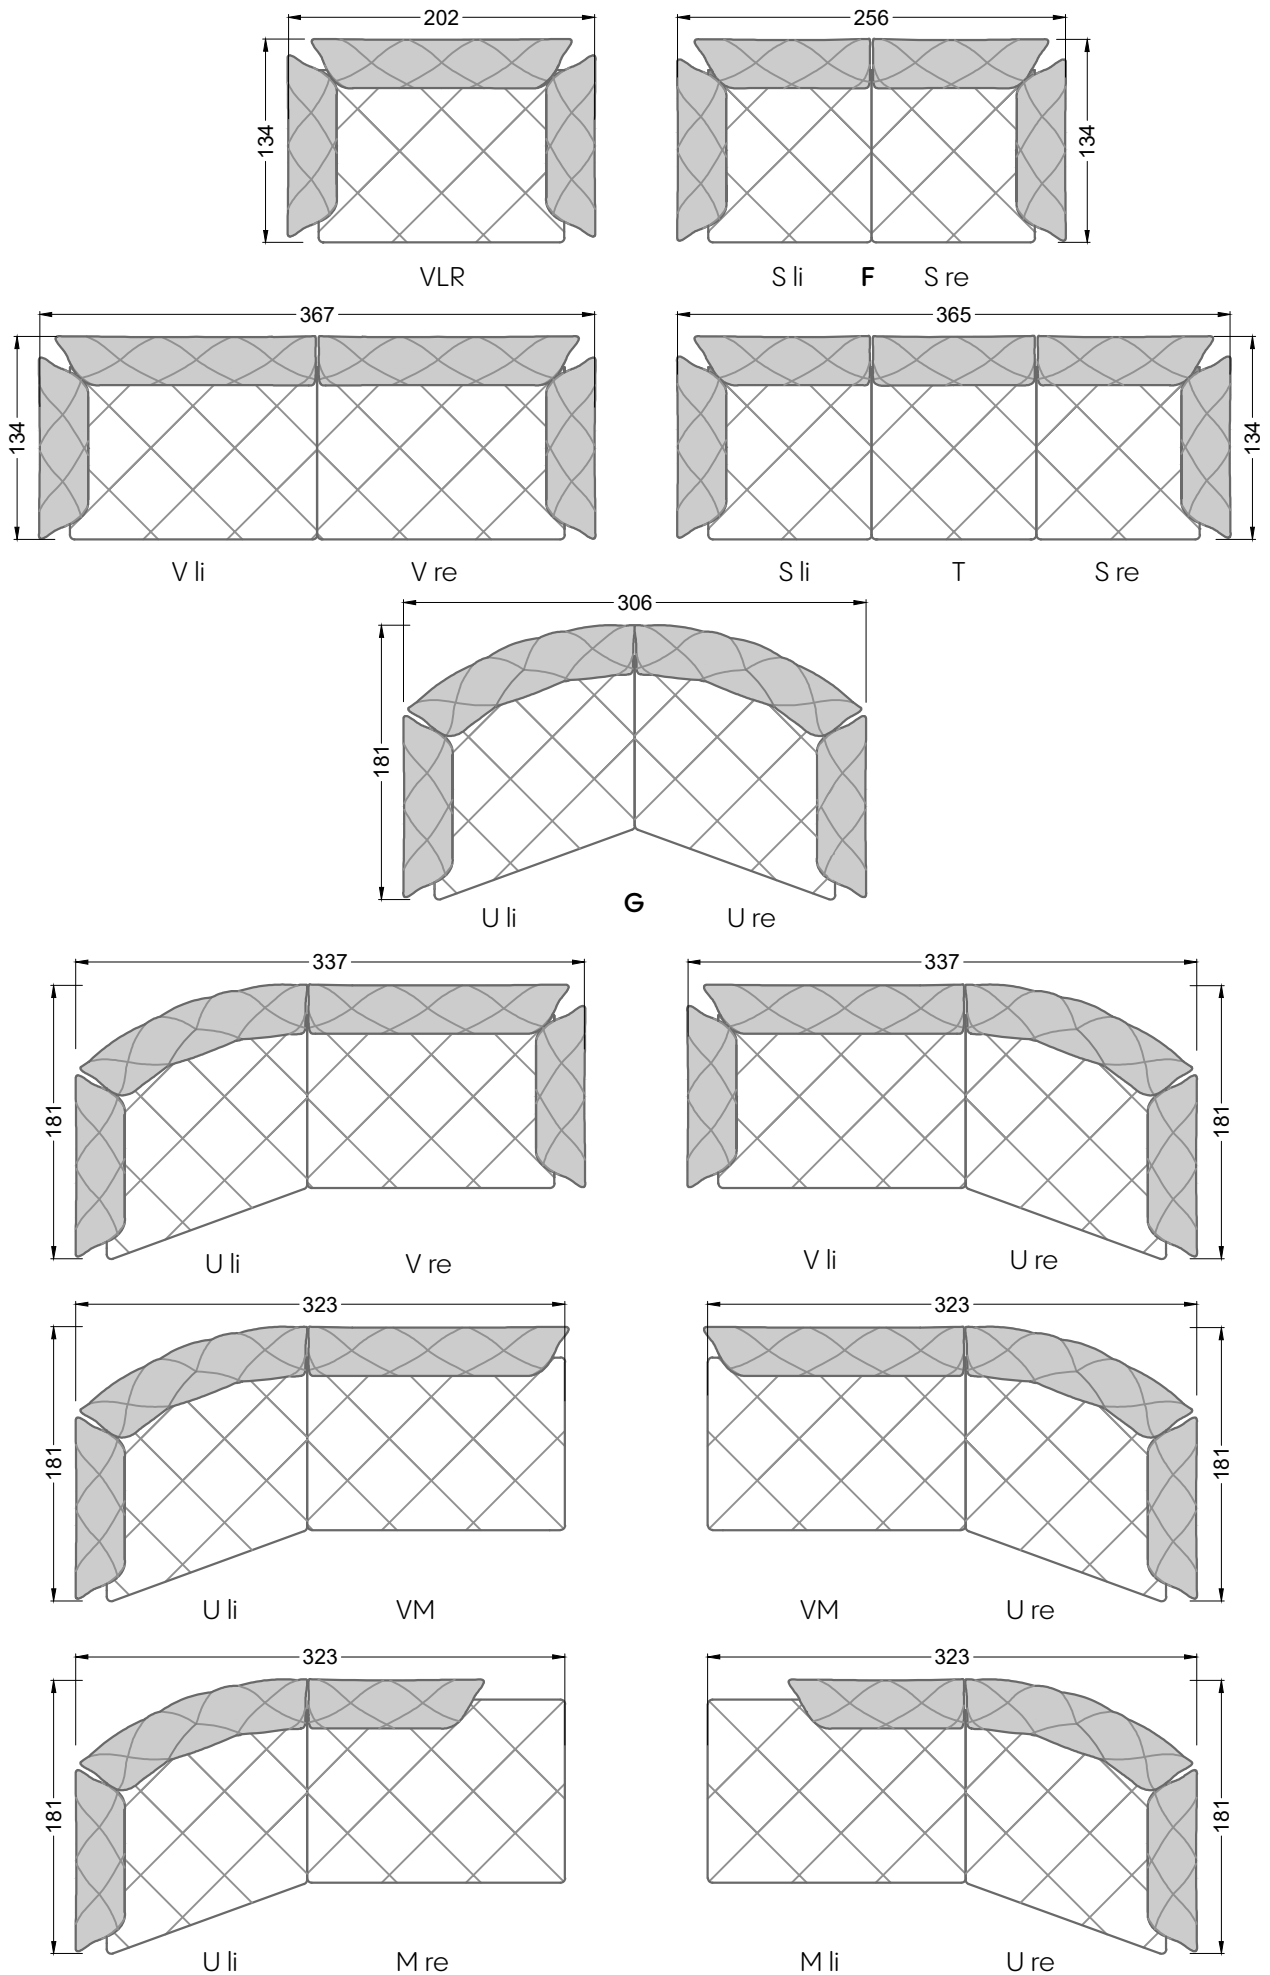

Möbel Letz GmbH
Am Gewerbepark 11
06895 Zahna-Elster

Tel.: 035383 - 6018 50

Fax.: 035383 - 6018 17

Die Maße gelten für freistehende Einzelteile.

Die Anbauteile weisen an den Anstellseiten eine unecht bezogene Anstellseite ohne Rundung auf.

Die Abschluss- und Einzelteile weisen an den freien Seiten eine Rundung auf (6 cm).

D.h. Bei freier Kombination aus Einzelteilen müssen jeweils 6 cm an den Anstellseiten abgezogen werden.

XB li - VM - XB re