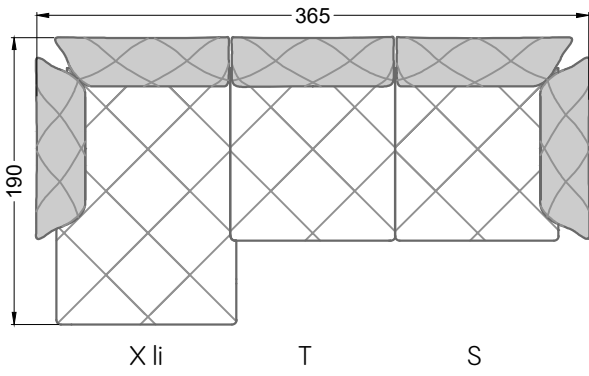

Die Abschluss- und Einzelteile weisen an den freien Seiten eine Rundung auf (6 cm).

D.h. Bei freier Kombination aus Einzelteilen müssen jeweils 6 cm an den Anstellseiten abgezogen werden.

XB li - VM - XB re