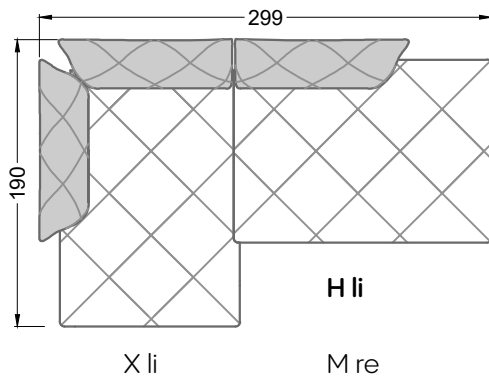

Möbel Letz GmbH
Am Gewerbepark 11
06895 Zahna-Elster

Tel.: 035383 - 6018 50

Fax.: 035383 - 6018 17

Die Maße gelten für freistehende Einzelteile.

Die Anbauteile weisen an den Anstellseiten eine unecht bezogene Anstellseite ohne Rundung auf.

Die Abschluss- und Einzelteile weisen an den freien Seiten eine Rundung auf (6 cm).

D.h. Bei freier Kombination aus Einzelteilen müssen jeweils 6 cm an den Anstellseiten abgezogen werden.

XB li - VM - XB re