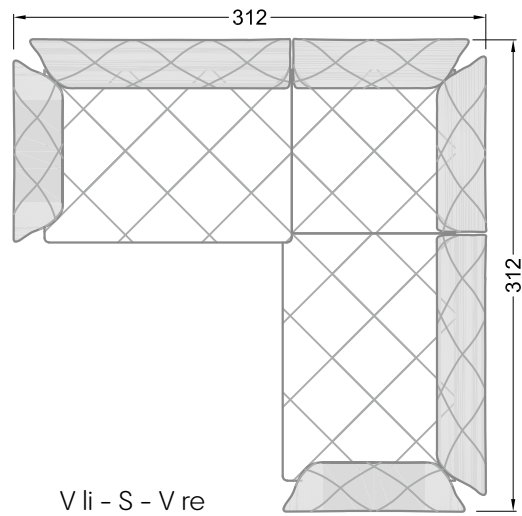

Die Abschluss- und Einzelteile weisen an den freien Seiten eine Rundung auf (6 cm).

D.h. Bei freier Kombination aus Einzelteilen müssen jeweils 6 cm an den Anstellseiten abgezogen werden.

XB li - VM - XB re