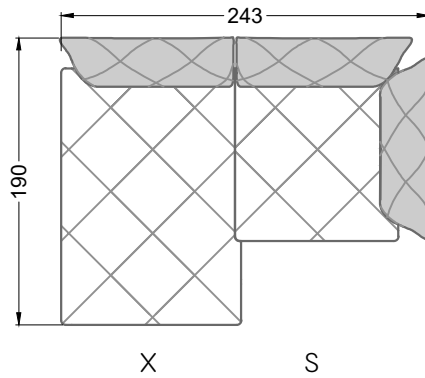

Möbel Letz GmbH
Am Gewerbepark 11
06895 Zahna-Elster

Tel.: 035383 - 6018 50

Fax.: 035383 - 6018 17

Die Maße gelten für freistehende Einzelteile.

Die Anbauteile weisen an den Anstellseiten eine unecht bezogene Anstellseite ohne Rundung auf.

Die Abschluss- und Einzelteile weisen an den freien Seiten eine Rundung auf (6 cm).

D.h. Bei freier Kombination aus Einzelteilen müssen jeweils 6 cm an den Anstellseiten abgezogen werden.

XB li - VM - XB re