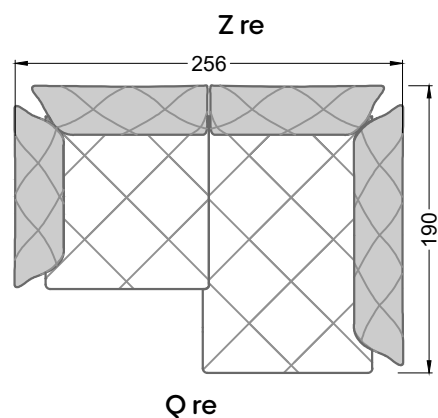

Möbel Letz GmbH
Am Gewerbepark 11
06895 Zahna-Elster

Tel.: 035383 - 6018 50

Fax.: 035383 - 6018 17

Die Maße gelten für freistehende Einzelteile.

Die Anbauteile weisen an den Anstellseiten eine unecht bezogene Anstellseite ohne Rundung auf.

Die Abschluss- und Einzelteile weisen an den freien Seiten eine Rundung auf (6 cm).

D.h. Bei freier Kombination aus Einzelteilen müssen jeweils 6 cm an den Anstellseiten abgezogen werden.

XB li - VM - XB re