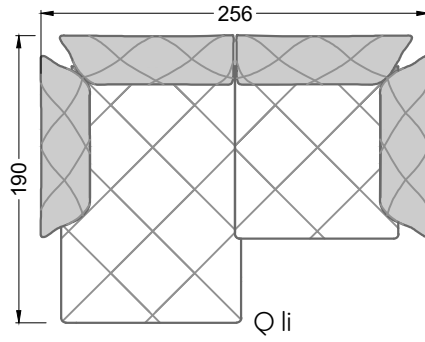

Möbel Letz GmbH
Am Gewerbepark 11
06895 Zahna-Elster

Tel.: 035383 - 6018 50

Fax.: 035383 - 6018 17

Die Maße gelten für freistehende Einzelteile.

Die Anbauteile weisen an den Anstellseiten eine unecht bezogene Anstellseite ohne Rundung auf.

Die Abschluss- und Einzelteile weisen an den freien Seiten eine Rundung auf (6 cm).

D.h. Bei freier Kombination aus Einzelteilen müssen jeweils 6 cm an den Anstellseiten abgezogen werden.

XB li - VM - XB re