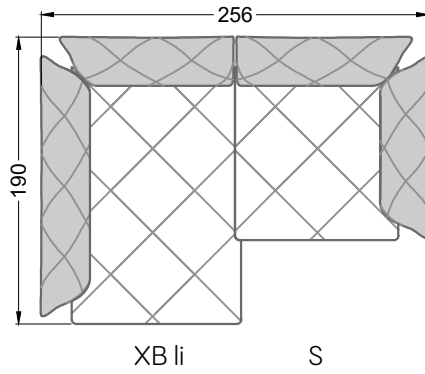

Möbel Letz GmbH
Am Gewerbepark 11
06895 Zahna-Elster

Tel.: 035383 - 6018 50

Fax.: 035383 - 6018 17

Die Maße gelten für freistehende Einzelteile.

Die Anbauteile weisen an den Anstellseiten eine unecht bezogene Anstellseite ohne Rundung auf.

Die Abschluss- und Einzelteile weisen an den freien Seiten eine Rundung auf (6 cm).

D.h. Bei freier Kombination aus Einzelteilen müssen jeweils 6 cm an den Anstellseiten abgezogen werden.

XB li - VM - XB re