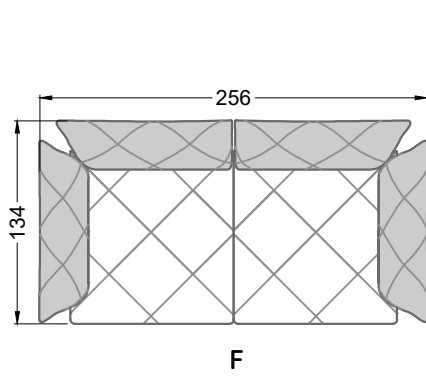

Möbel Letz GmbH
Am Gewerbepark 11
06895 Zahna-Elster

Tel.: 035383 - 6018 50

Fax.: 035383 - 6018 17

Die Maße gelten für freistehende Einzelteile.

Die Anbauteile weisen an den Anstellseiten eine unecht bezogene Anstellseite ohne Rundung auf.

Die Abschluss- und Einzelteile weisen an den freien Seiten eine Rundung auf (6 cm).

D.h. Bei freier Kombination aus Einzelteilen müssen jeweils 6 cm an den Anstellseiten abgezogen werden.

XB li - VM - XB re