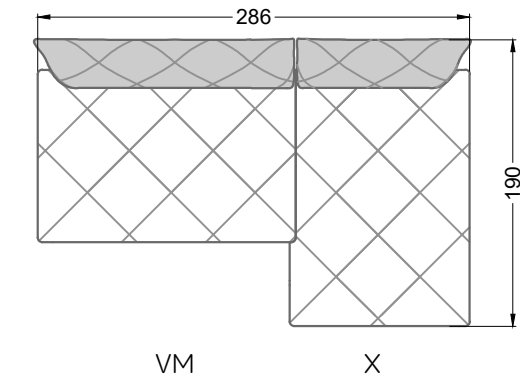

Die Abschluss- und Einzelteile weisen an den freien Seiten eine Rundung auf (6 cm).

D.h. Bei freier Kombination aus Einzelteilen müssen jeweils 6 cm an den Anstellseiten abgezogen werden.

XB li - VM - XB re