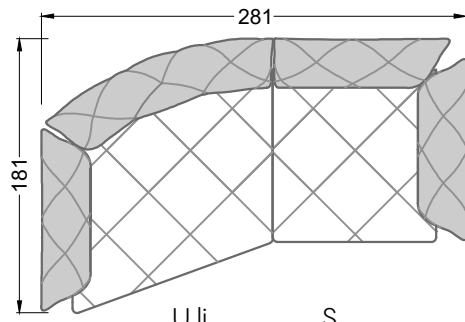

Möbel Letz GmbH
Am Gewerbepark 11
06895 Zahna-Elster

Tel.: 035383 - 6018 50

Fax.: 035383 - 6018 17

Die Maße gelten für freistehende Einzelteile.

Die Anbauteile weisen an den Anstellseiten eine unecht bezogene Anstellseite ohne Rundung auf.

Die Abschluss- und Einzelteile weisen an den freien Seiten eine Rundung auf (6 cm).

D.h. Bei freier Kombination aus Einzelteilen müssen jeweils 6 cm an den Anstellseiten abgezogen werden.

XB li - VM - XB re