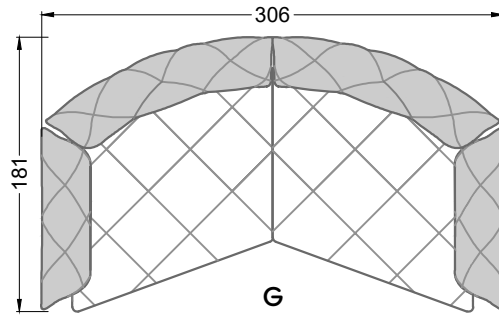

Möbel Letz GmbH
Am Gewerbepark 11
06895 Zahna-Elster

Tel.: 035383 - 6018 50

Fax.: 035383 - 6018 17

Die Maße gelten für freistehende Einzelteile.

Die Anbauteile weisen an den Anstellseiten eine unecht bezogene Anstellseite ohne Rundung auf.

Die Abschluss- und Einzelteile weisen an den freien Seiten eine Rundung auf (6 cm).

D.h. Bei freier Kombination aus Einzelteilen müssen jeweils 6 cm an den Anstellseiten abgezogen werden.

XB li - VM - XB re