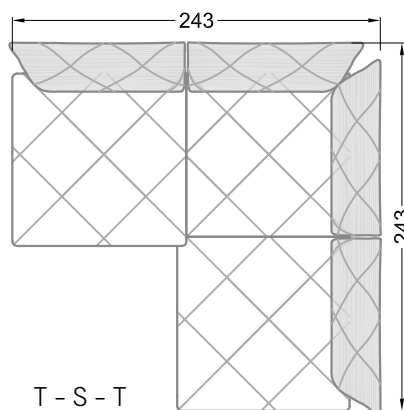

Die Abschluss- und Einzelteile weisen an den freien Seiten eine Rundung auf (6 cm).

D.h. Bei freier Kombination aus Einzelteilen müssen jeweils 6 cm an den Anstellseiten abgezogen werden.

XB li - VM - XB re