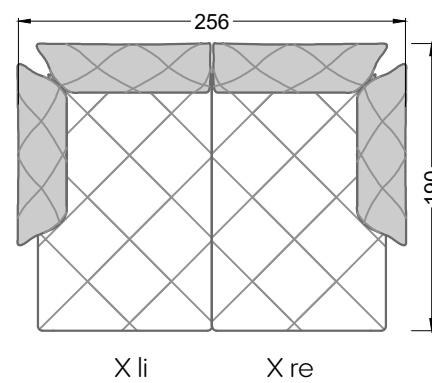

Möbel Letz GmbH
Am Gewerbepark 11
06895 Zahna-Elster

Tel.: 035383 - 6018 50

Fax.: 035383 - 6018 17

Die Maße gelten für freistehende Einzelteile.

Die Anbauteile weisen an den Anstellseiten eine unecht bezogene Anstellseite ohne Rundung auf.

Die Abschluss- und Einzelteile weisen an den freien Seiten eine Rundung auf (6 cm).

D.h. Bei freier Kombination aus Einzelteilen müssen jeweils 6 cm an den Anstellseiten abgezogen werden.

XB li - VM - XB re