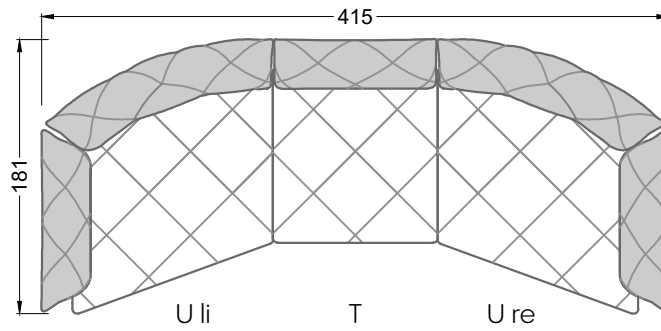

Möbel Letz GmbH
Am Gewerbepark 11
06895 Zahna-Elster

Tel.: 035383 - 6018 50

Fax.: 035383 - 6018 17

Die Maße gelten für freistehende Einzelteile.

Die Anbauteile weisen an den Anstellseiten eine unecht bezogene Anstellseite ohne Rundung auf.

Die Abschluss- und Einzelteile weisen an den freien Seiten eine Rundung auf (6 cm).

D.h. Bei freier Kombination aus Einzelteilen müssen jeweils 6 cm an den Anstellseiten abgezogen werden.

XB li - VM - XB re