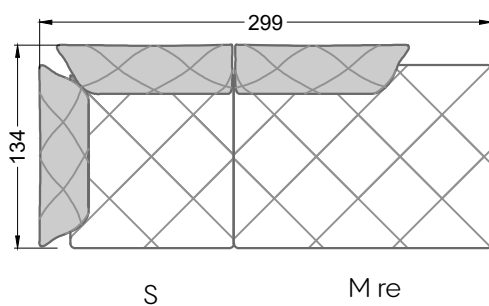

Möbel Letz GmbH
Am Gewerbepark 11
06895 Zahna-Elster

Tel.: 035383 - 6018 50

Fax.: 035383 - 6018 17

Die Maße gelten für freistehende Einzelteile.

Die Anbauteile weisen an den Anstellseiten eine unecht bezogene Anstellseite ohne Rundung auf.

Die Abschluss- und Einzelteile weisen an den freien Seiten eine Rundung auf (6 cm).

D.h. Bei freier Kombination aus Einzelteilen müssen jeweils 6 cm an den Anstellseiten abgezogen werden.

XB li - VM - XB re