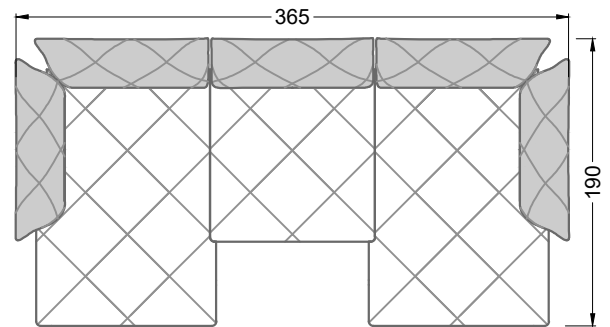

XB li - VM - XB re

X li - T - X re