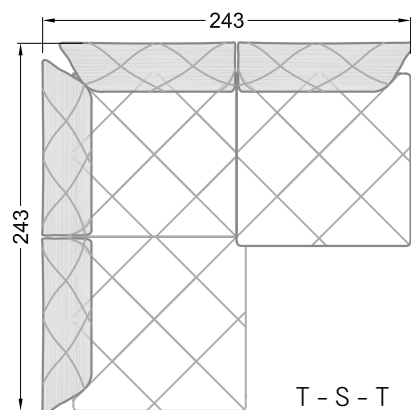

Die Abschluss- und Einzelteile weisen an den freien Seiten eine Rundung auf (6 cm).

D.h. Bei freier Kombination aus Einzelteilen müssen jeweils 6 cm an den Anstellseiten abgezogen werden.

XB li - VM - XB re