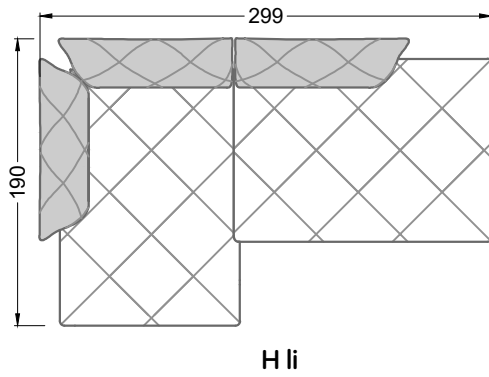

Möbel Letz GmbH
Am Gewerbepark 11
06895 Zahna-Elster

Tel.: 035383 - 6018 50

Fax.: 035383 - 6018 17

Die Maße gelten für freistehende Einzelteile.

Die Anbauteile weisen an den Anstellseiten eine unecht bezogene Anstellseite ohne Rundung auf.

Die Abschluss- und Einzelteile weisen an den freien Seiten eine Rundung auf (6 cm).

D.h. Bei freier Kombination aus Einzelteilen müssen jeweils 6 cm an den Anstellseiten abgezogen werden.

XB li - VM - XB re