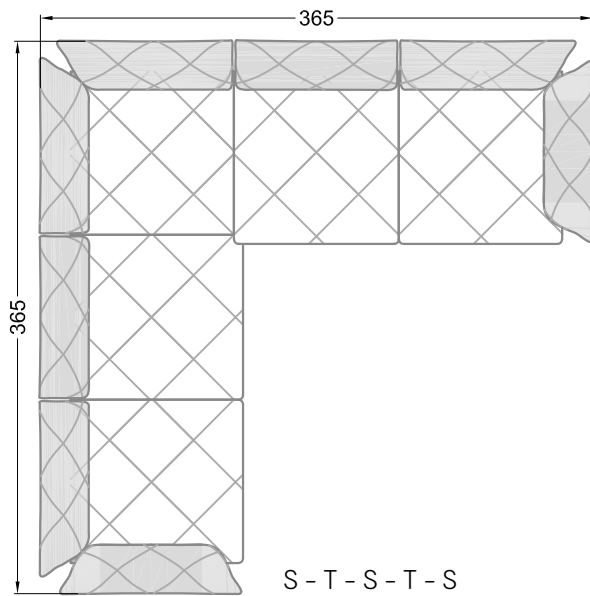

Die Abschluss- und Einzelteile weisen an den freien Seiten eine Rundung auf (6 cm).

D.h. Bei freier Kombination aus Einzelteilen müssen jeweils 6 cm an den Anstellseiten abgezogen werden.

XB li - VM - XB re