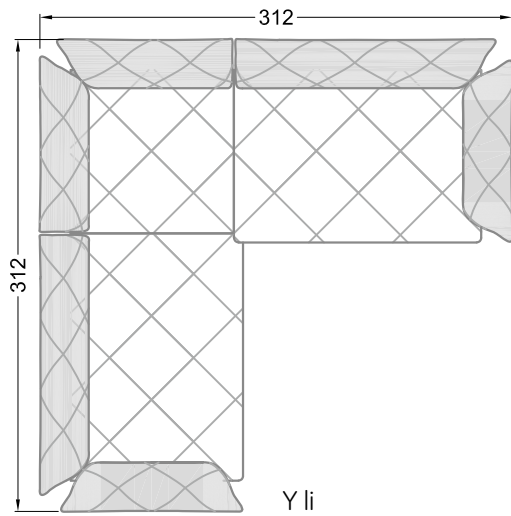

Die Abschluss- und Einzelteile weisen an den freien Seiten eine Rundung auf (6 cm).

D.h. Bei freier Kombination aus Einzelteilen müssen jeweils 6 cm an den Anstellseiten abgezogen werden.

XB li - VM - XB re