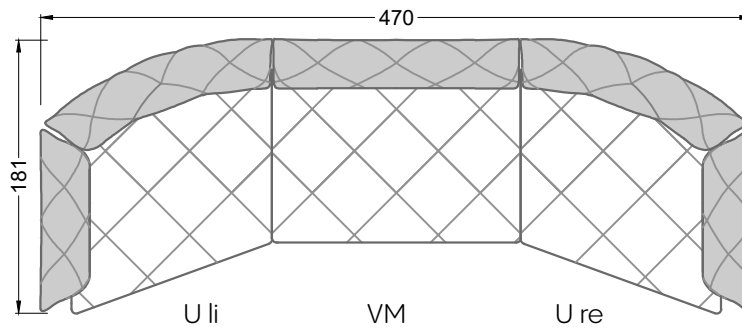

Möbel Letz GmbH
Am Gewerbepark 11
06895 Zahna-Elster

Tel.: 035383 - 6018 50

Fax.: 035383 - 6018 17

Die Maße gelten für freistehende Einzelteile.

Die Anbauteile weisen an den Anstellseiten eine unecht bezogene Anstellseite ohne Rundung auf.

Die Abschluss- und Einzelteile weisen an den freien Seiten eine Rundung auf (6 cm).

D.h. Bei freier Kombination aus Einzelteilen müssen jeweils 6 cm an den Anstellseiten abgezogen werden.

XB li - VM - XB re