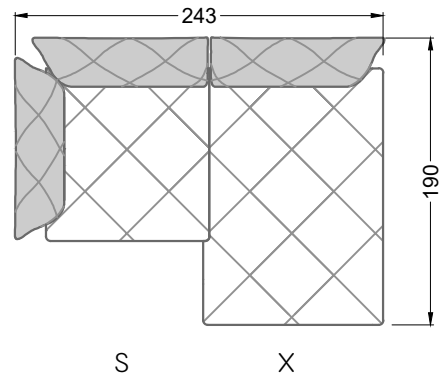

Möbel Letz GmbH
Am Gewerbepark 11
06895 Zahna-Elster

Tel.: 035383 - 6018 50

Fax.: 035383 - 6018 17

Die Maße gelten für freistehende Einzelteile.

Die Anbauteile weisen an den Anstellseiten eine unecht bezogene Anstellseite ohne Rundung auf.

Die Abschluss- und Einzelteile weisen an den freien Seiten eine Rundung auf (6 cm).

D.h. Bei freier Kombination aus Einzelteilen müssen jeweils 6 cm an den Anstellseiten abgezogen werden.

XB li - VM - XB re