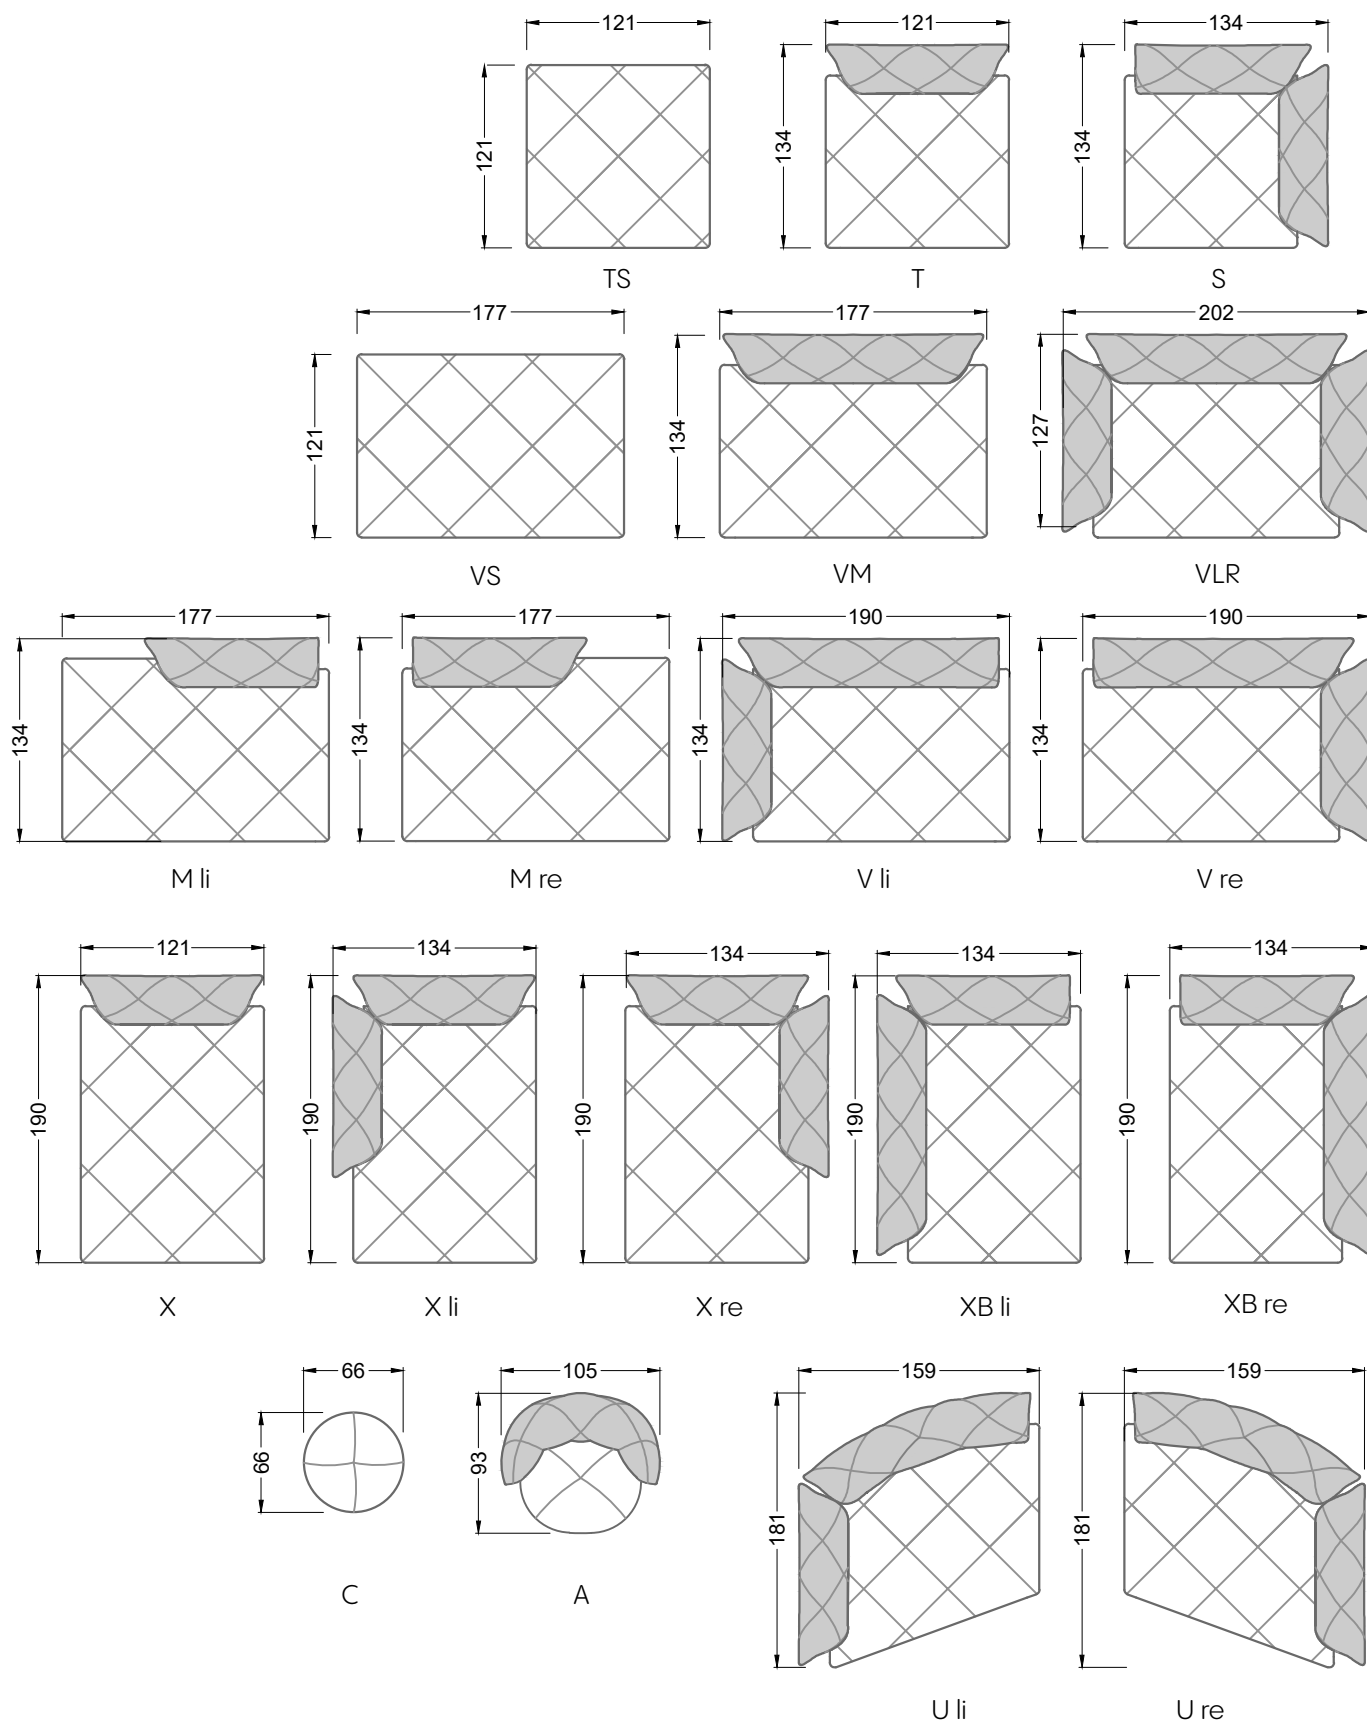

Möbel Letz GmbH
Am Gewerbepark 11
06895 Zahna-Elster

Tel.: 035383 - 6018 50

Fax.: 035383 - 6018 17

Die Maße gelten für freistehende Einzelteile.

Die Anbauteile weisen an den Anstellseiten eine unecht bezogene Anstellseite ohne Rundung auf.

Die Abschluss- und Einzelteile weisen an den freien Seiten eine Rundung auf (6 cm).

D.h. Bei freier Kombination aus Einzelteilen müssen jeweils 6 cm an den Anstellseiten abgezogen werden.

XB li - VM - XB re