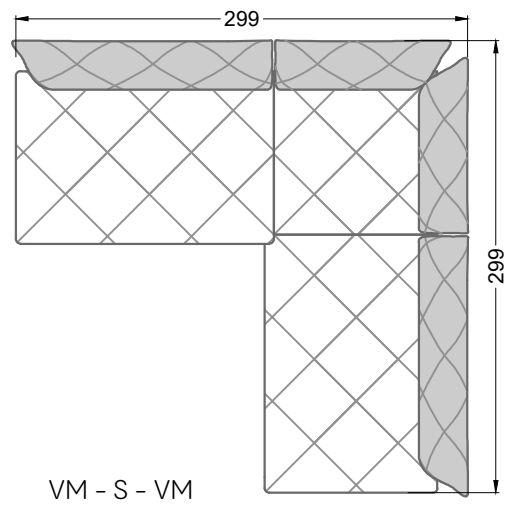

Die Abschluss- und Einzelteile weisen an den freien Seiten eine Rundung auf (6 cm).

D.h. Bei freier Kombination aus Einzelteilen müssen jeweils 6 cm an den Anstellseiten abgezogen werden.

XB li - VM - XB re