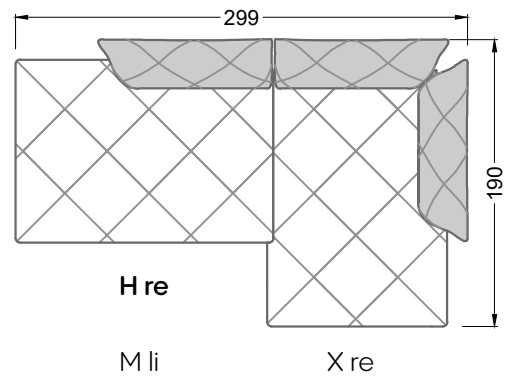

Möbel Letz GmbH
Am Gewerbepark 11
06895 Zahna-Elster

Tel.: 035383 - 6018 50

Fax.: 035383 - 6018 17

Die Maße gelten für freistehende Einzelteile.

Die Anbauteile weisen an den Anstellseiten eine unecht bezogene Anstellseite ohne Rundung auf.

Die Abschluss- und Einzelteile weisen an den freien Seiten eine Rundung auf (6 cm).

D.h. Bei freier Kombination aus Einzelteilen müssen jeweils 6 cm an den Anstellseiten abgezogen werden.

XB li - VM - XB re