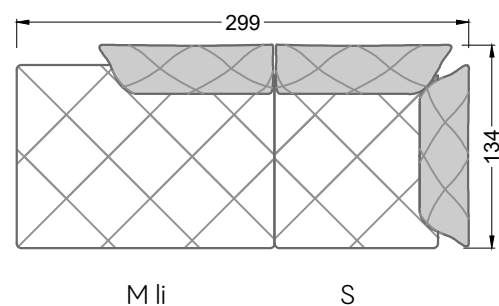

Möbel Letz GmbH
Am Gewerbepark 11
06895 Zahna-Elster

Tel.: 035383 - 6018 50

Fax.: 035383 - 6018 17

Die Maße gelten für freistehende Einzelteile.

Die Anbauteile weisen an den Anstellseiten eine unecht bezogene Anstellseite ohne Rundung auf.

Die Abschluss- und Einzelteile weisen an den freien Seiten eine Rundung auf (6 cm).

D.h. Bei freier Kombination aus Einzelteilen müssen jeweils 6 cm an den Anstellseiten abgezogen werden.

XB li - VM - XB re