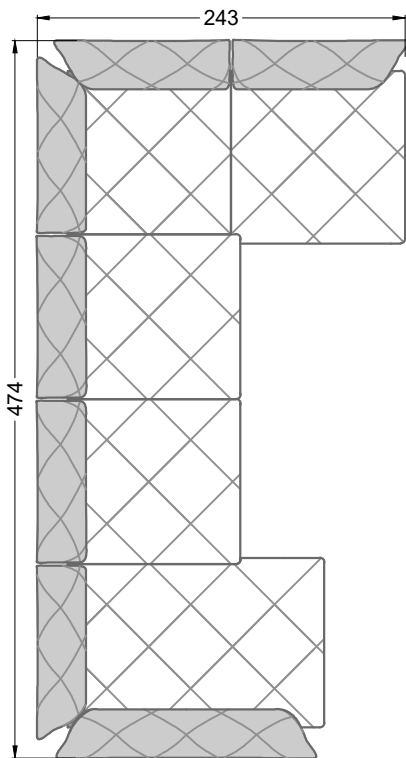

X li - VM - X re

XB li - T - T - S - T