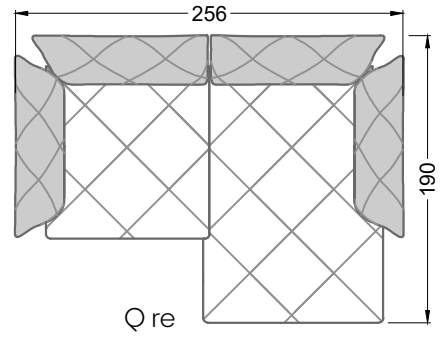

Möbel Letz GmbH
Am Gewerbepark 11
06895 Zahna-Elster

Tel.: 035383 - 6018 50

Fax.: 035383 - 6018 17

Die Maße gelten für freistehende Einzelteile.

Die Anbauteile weisen an den Anstellseiten eine unecht bezogene Anstellseite ohne Rundung auf.

Die Abschluss- und Einzelteile weisen an den freien Seiten eine Rundung auf (6 cm).

D.h. Bei freier Kombination aus Einzelteilen müssen jeweils 6 cm an den Anstellseiten abgezogen werden.

XB li - VM - XB re