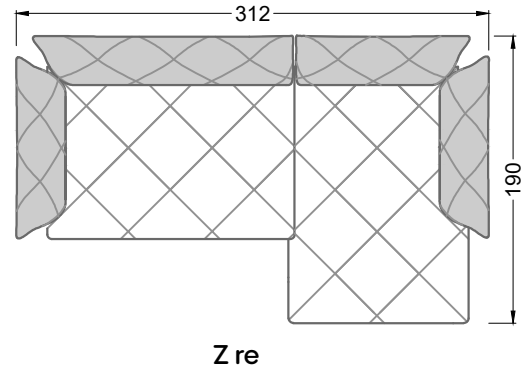

Möbel Letz GmbH
Am Gewerbepark 11
06895 Zahna-Elster

Tel.: 035383 - 6018 50

Fax.: 035383 - 6018 17

Die Maße gelten für freistehende Einzelteile.

Die Anbauteile weisen an den Anstellseiten eine unecht bezogene Anstellseite ohne Rundung auf.

Die Abschluss- und Einzelteile weisen an den freien Seiten eine Rundung auf (6 cm).

D.h. Bei freier Kombination aus Einzelteilen müssen jeweils 6 cm an den Anstellseiten abgezogen werden.

XB li - VM - XB re