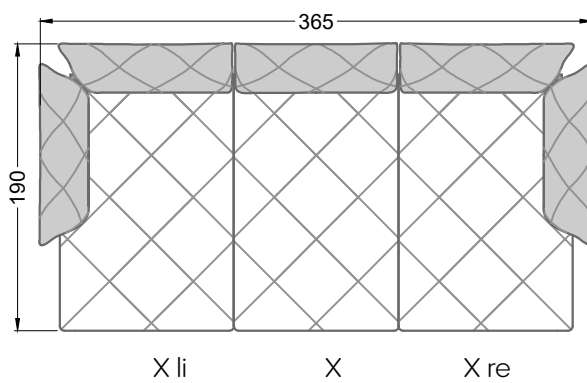

Möbel Letz GmbH
Am Gewerbepark 11
06895 Zahna-Elster

Tel.: 035383 - 6018 50

Fax.: 035383 - 6018 17

Die Maße gelten für freistehende Einzelteile.

Die Anbauteile weisen an den Anstellseiten eine unecht bezogene Anstellseite ohne Rundung auf.

Die Abschluss- und Einzelteile weisen an den freien Seiten eine Rundung auf (6 cm).

D.h. Bei freier Kombination aus Einzelteilen müssen jeweils 6 cm an den Anstellseiten abgezogen werden.

XB li - VM - XB re