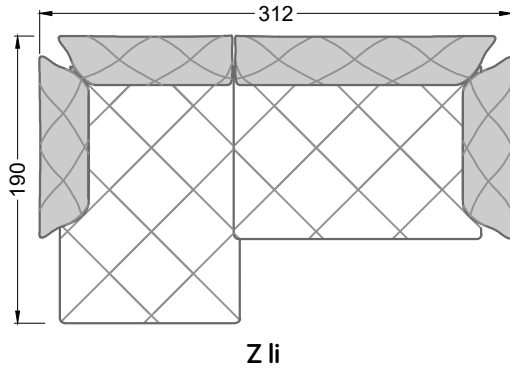

Möbel Letz GmbH
Am Gewerbepark 11
06895 Zahna-Elster

Tel.: 035383 - 6018 50

Fax.: 035383 - 6018 17

Die Maße gelten für freistehende Einzelteile.

Die Anbauteile weisen an den Anstellseiten eine unecht bezogene Anstellseite ohne Rundung auf.

Die Abschluss- und Einzelteile weisen an den freien Seiten eine Rundung auf (6 cm).

D.h. Bei freier Kombination aus Einzelteilen müssen jeweils 6 cm an den Anstellseiten abgezogen werden.

XB li - VM - XB re