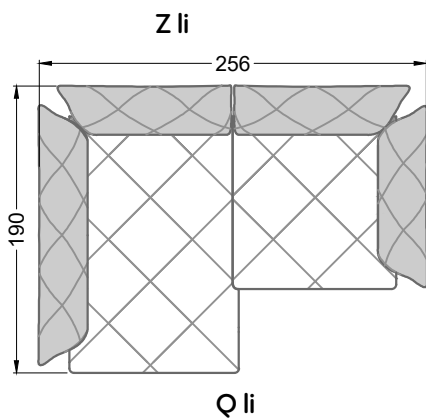

Möbel Letz GmbH
Am Gewerbepark 11
06895 Zahna-Elster

Tel.: 035383 - 6018 50

Fax.: 035383 - 6018 17

Die Maße gelten für freistehende Einzelteile.

Die Anbauteile weisen an den Anstellseiten eine unecht bezogene Anstellseite ohne Rundung auf.

Die Abschluss- und Einzelteile weisen an den freien Seiten eine Rundung auf (6 cm).

D.h. Bei freier Kombination aus Einzelteilen müssen jeweils 6 cm an den Anstellseiten abgezogen werden.

XB li - VM - XB re