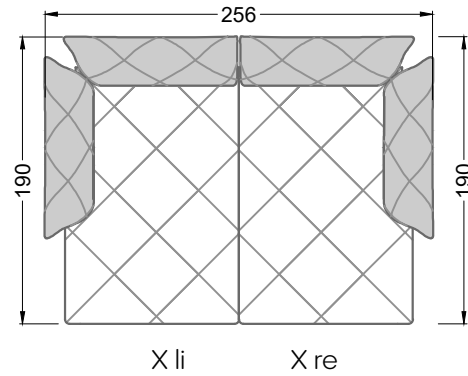

Möbel Letz GmbH
Am Gewerbepark 11
06895 Zahna-Elster

Tel.: 035383 - 6018 50

Fax.: 035383 - 6018 17

Die Maße gelten für freistehende Einzelteile.

Die Anbauteile weisen an den Anstellseiten eine unecht bezogene Anstellseite ohne Rundung auf.

Die Abschluss- und Einzelteile weisen an den freien Seiten eine Rundung auf (6 cm).

D.h. Bei freier Kombination aus Einzelteilen müssen jeweils 6 cm an den Anstellseiten abgezogen werden.

XB li - VM - XB re