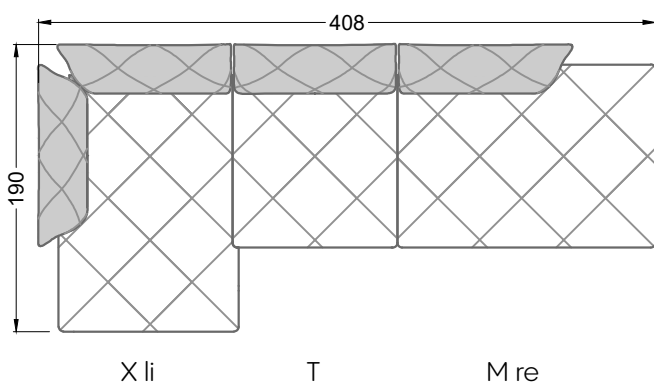

Möbel Letz GmbH
Am Gewerbepark 11
06895 Zahna-Elster

Tel.: 035383 - 6018 50

Fax.: 035383 - 6018 17

Die Maße gelten für freistehende Einzelteile.

Die Anbauteile weisen an den Anstellseiten eine unecht bezogene Anstellseite ohne Rundung auf.

Die Abschluss- und Einzelteile weisen an den freien Seiten eine Rundung auf (6 cm).

D.h. Bei freier Kombination aus Einzelteilen müssen jeweils 6 cm an den Anstellseiten abgezogen werden.

XB li - VM - XB re