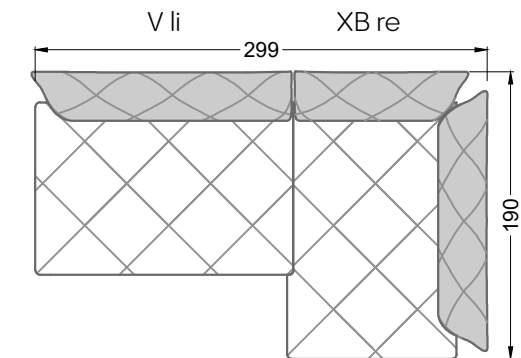

Die Abschluss- und Einzelteile weisen an den freien Seiten eine Rundung auf (6 cm).

D.h. Bei freier Kombination aus Einzelteilen müssen jeweils 6 cm an den Anstellseiten abgezogen werden.

XB li - VM - XB re