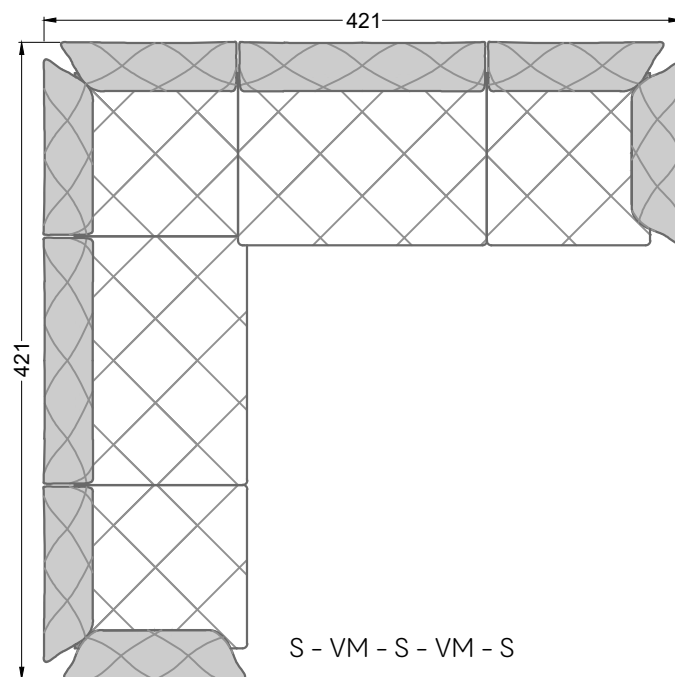

Die Abschluss- und Einzelteile weisen an den freien Seiten eine Rundung auf (6 cm).

D.h. Bei freier Kombination aus Einzelteilen müssen jeweils 6 cm an den Anstellseiten abgezogen werden.

XB li - VM - XB re