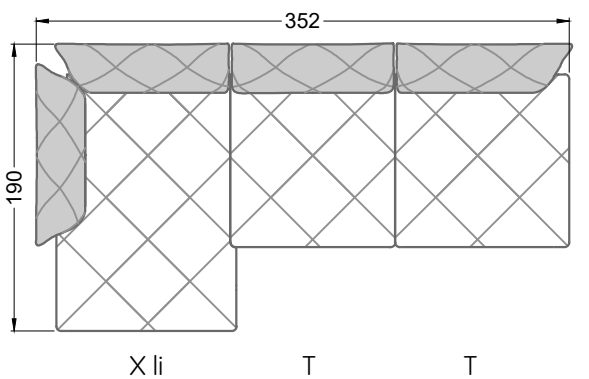

Die Abschluss- und Einzelteile weisen an den freien Seiten eine Rundung auf (6 cm).

D.h. Bei freier Kombination aus Einzelteilen müssen jeweils 6 cm an den Anstellseiten abgezogen werden.

XB li - VM - XB re