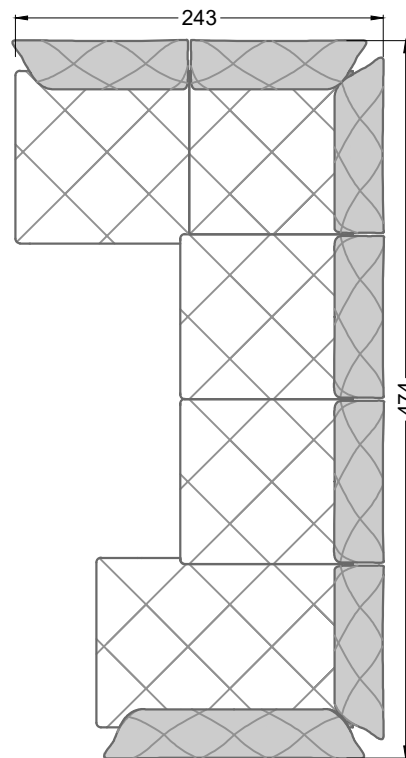

T - S - T - T - XB re