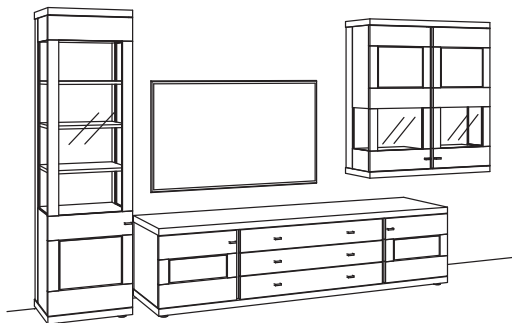

R= spiegelseitig zur Abbildung (preisgleich)

B 393 cm
H 216 cm
T 53/43/33 cm

KOMBI-GESAMTPREIS

Kombination bestehend aus:

1x Vitrine next level 3000	1255-...L
1x Lowboard next level 3000	1204-..80
1x Hängetype next level 3000	1214-