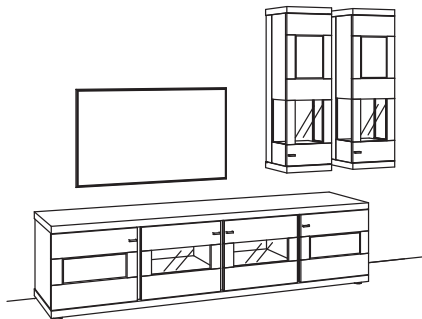

R= spiegelseitig zur Abbildung (preisgleich)

B 293 cm
H 216 cm
T 53/33 cm

KOMBI-GESAMTPREIS

Kombination bestehend aus:

1x Lowboard next level 3000	1205-
2x Hängetype next level 3000	1211-....R

BELEUCHTUNGS-PAKET: