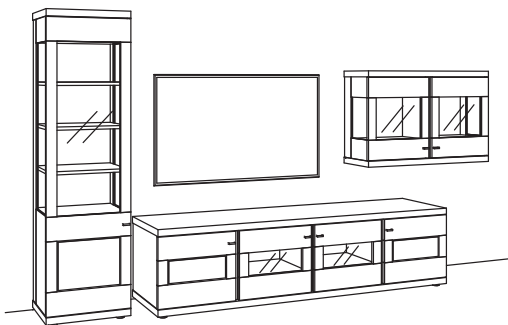

Kombination NE06-....L/R

R= spiegelseitig zur Abbildung (preisgleich)

B 393 cm
H 216 cm
T 53/43/33 cm

KOMBI-GESAMTPREIS

Kombination bestehend aus:

1x Vitrine next level 3000	1255-....L
1x Lowboard next level 3000	1205-
1x Hängetype next level 3000	1209-

BELEUCHTUNGS-PAKET:

Komplette Beleuchtung inkl. Trafo, Verlängerung u. Funkdimmer **NB06-0000**

BELEUCHTUNG für Einzelbestellungen:

8x 1er Set LED-Beleuchtung, Vitrine/Lowboard/Hängetype à	1290-0001
1x Ambiente Beleuchtung, Vitrine	1291-0017
1x Ambiente Beleuchtung, Lowboard	1291-0003
2x Trafo à	1295-0000
2x Extra Verlängerung à	1296-0000
1x Funkdimmer-Set	0094-0040

Zusatzausstattung, wahlweise:

1x Holzuntergestell, Lowboard	1279-7216
1x Kabeldurchlass, Lowboard	1278-0000
1x Kabelblende + TV-Wandhalterung	0098-7240
1x Infrarot-Repeater	0089-0040