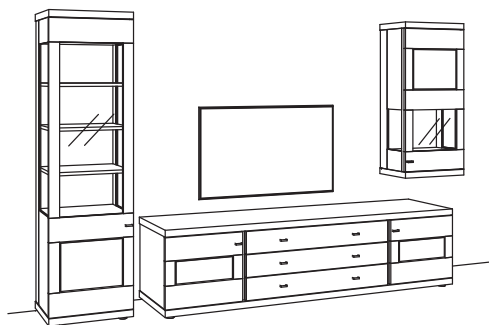

R= spiegelseitig zur Abbildung (preisgleich)

B 364 cm
H 216 cm
T 53/43/33 cm

KOMBI-GESAMTPREIS

Kombination bestehend aus:

1x	Vitrine next level 3000	1255-....L
1x	Lowboard next level 3000	1204-..80
1x	Hängetype next level 3000	1212-....R