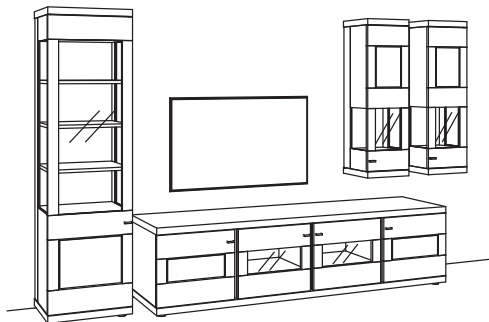

R= spiegelseitig zur Abbildung (preisgleich)

B 368 cm
H 216 cm
T 53/43/33 cm

KOMBI-GESAMTPREIS

Kombination bestehend aus:

1x	Vitrine next level 3000	1255-....L
1x	Lowboard next level 3000	1205-
2x	Hängetype next level 3000	1211-....R