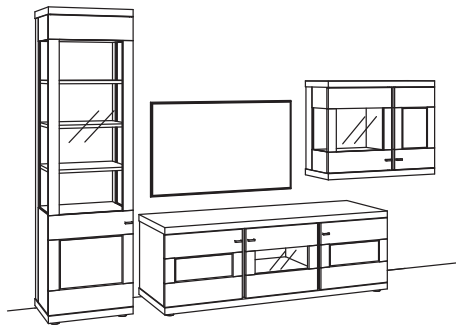

R= spiegelseitig zur Abbildung (preisgleich)

B 333 cm
H 216 cm
T 53/43/33 cm

KOMBI-GESAMTPREIS

Kombination bestehend aus:

1x Vitrine next level 3000	1255-....L
1x Lowboard next level 3000	1203-
1x Hängetype next level 3000	1208-....L