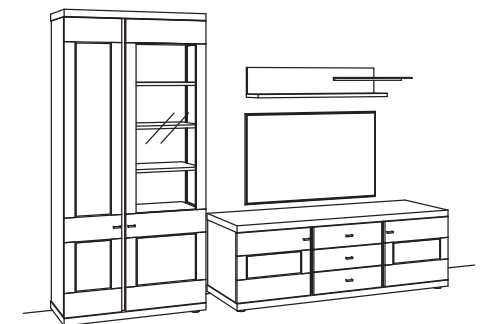

R= spiegelseitig zur Abbildung (preisgleich)

B 313 cm
H 216 cm
T 53/43/22 cm

KOMBI-GESAMTPREIS

Kombination bestehend aus:

1x	Vitrine next level 3000	1256-....R
1x	Lowboard next level 3000	1202-..80
1x	Wandboard mit Aluablage next level 3000	1261-..18L