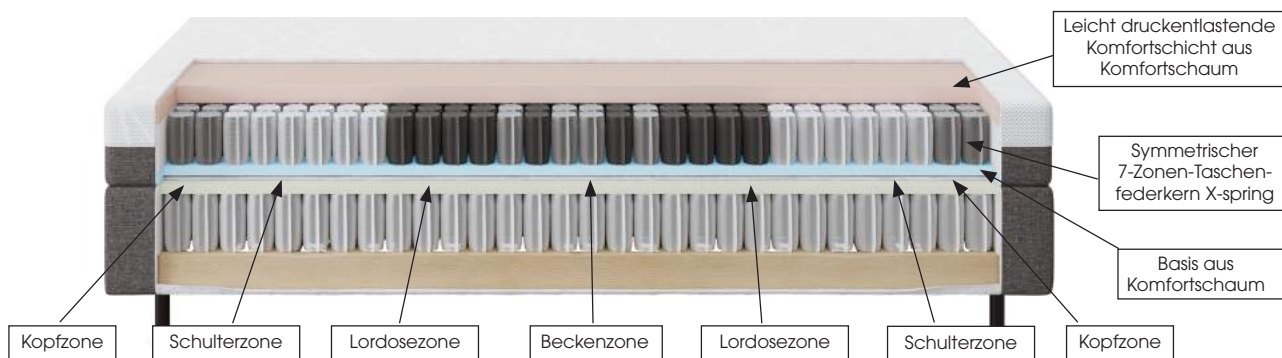

→ myNap Boxen

- 8cm hohe Boxkonstruktion aus Schicht- & Massivholz
- 12cm hoher Taschenfederkern
- 2cm hohe Komfortschaumschicht
- Anti-Rutsch-Applikationen an der Oberseite um ein Verrutschen der Matratze zu vermeiden
- Boxhöhe: ca. 23cm
- Federanzahl:
372 Federn bei Boxgröße 90x200cm
279 Federn bei Boxgröße 70x200cm
620 Federn bei Boxgröße 140x200cm

myNap Bett 180x200cm mit Boxen
2x 90x200cm

myNap Bett 140x200cm mit
zweitelliger Box 140x200cm

myNap Bett 140x200cm mit
einteiliger Box 140x200cm

➔ myNap Matratze

- durchgehende, einteilige Matratze
- Kern:
 - 12cm hoher Xspring Taschenfederkern mit komfortoptimierter Zonierung (7 Zonen) = Körperunterstützung
 - Xspring Federn verfügen über stark taillierte Geometrie = hohe Punktelastizität
 - 4cm hohe, innovative Komfortschaumschicht mit Welcome-Effekt = leichte Druckentlastung bei gleichzeitig festerem Liegekomfort, Raumgewicht: 40 (nach EN ISO 845)
 - verstärkt durch eine 2cm hohe Komfortschaumschicht als Basis des Matratzenkerns, Raumgewicht: 28 (nach EN ISO 845)
- Kernhöhe: ca. 18cm (nach EN 1334)

- optisch zweigeteilter Bezug:
 - atmungsaktiver, weißer Oberstoff unterstützt die Luftzirkulation und sorgt so für ein angenehmes Schlafklima
 - Unterstoff im Polsterstoff aus recycelfähigem Material, abnehmbar durch umlaufenden Reißverschluss
 - Oberseite des Bezuges waschbar bei 40°C
 - Textilkennzeichnung:
 - Oberseite: 100% Polyester
 - Unterseite: 100% recycelbarem Polyester
 - erhältlich in Härtestufe „mittel“
 - Matratze wird gerollt geliefert
 - Gesamtmattrehöhe: ca. 18,5cm (nach EN 1334)

links: vordere Fußposition
rechts: hintere Fußposition

➔ myNap Füße

- moderne, runde Metallfüße
 - Höhe: 15cm
 - Farbe: schwarz
- Fußposition wählbar
 1. vordere Positionierung des Metallfußes = stärkere Sichtbarkeit des Fußes
 2. leicht hintere Positionierung des Metallfußes = Fuß verschwindet mehr unter dem Bett – angedeutete ‚Schwebeoptik‘