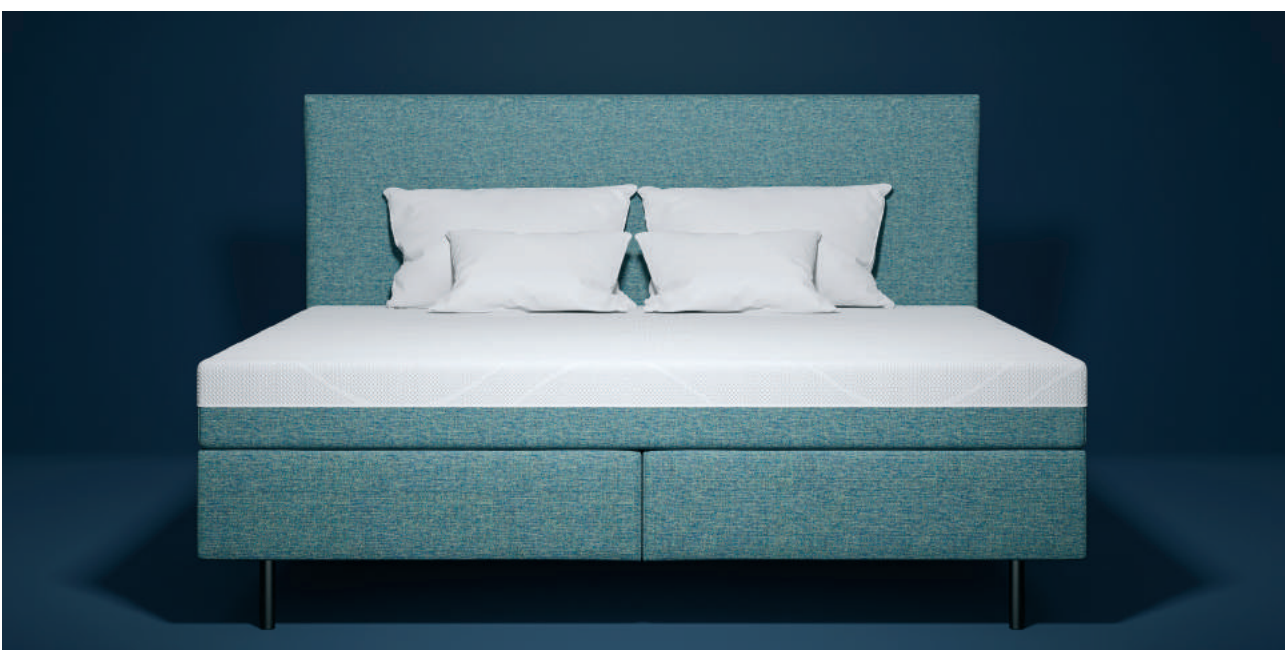

→ myNap Kopfteil

- schlichtes, weich gepolstertes Kopfteil im zeitlosen Design

→ bodenstehendes Kopfteil

- Kopfteilhöhe: 115cm
- Kopfteiltiefe: 13cm
- Kopfteillbreite: 185cm (bei Liegefläche 180x200cm)
145cm (bei Liegefläche 140x200cm)

→ myNap Boxen

- 8cm hohe Boxkonstruktion aus Schicht- & Massivholz
- 12cm hoher Taschenfederkern
- 2cm hohe Komfortschaumschicht
- Anti-Rutsch-Applikationen an der Oberseite um ein Verrutschen der Matratze zu vermeiden
- Boxhöhe: ca. 23cm
- Federanzahl:
372 Federn bei Boxgröße 90x200cm
279 Federn bei Boxgröße 70x200cm
620 Federn bei Boxgröße 140x200cm

myNap Bett 180x200cm mit Boxen
2x 90x200cm

myNap Bett 140x200cm mit
zweitelliger Box 140x200cm

myNap Bett 140x200cm mit
einteiliger Box 140x200cm

➔ myNap Matratze

- durchgehende, einteilige Matratze
- Kern:
 - 12cm hoher Xspring Taschenfederkern mit komfortoptimierter Zonierung (7 Zonen) = Körperunterstützung
 - Xspring Federn verfügen über stark taillierte Geometrie = hohe Punktelastizität
 - 4cm hohe, innovative Komfortschaumschicht mit Welcome-Effekt = leichte Druckentlastung bei gleichzeitig festerem Liegekomfort, Raumgewicht: 40 (nach EN ISO 845)
 - verstärkt durch eine 2cm hohe Komfortschaumschicht als Basis des Matratzenkerns, Raumgewicht: 28 (nach EN ISO 845)
- Kernhöhe: ca. 18cm (nach EN 1334)

- optisch zweigeteilter Bezug:
 - atmungsaktiver, weißer Oberstoff unterstützt die Luftzirkulation und sorgt so für ein angenehmes Schlafklima
 - Unterstoff im Polsterstoff aus recycelfähigem Material, abnehmbar durch umlaufenden Reißverschluss
 - Oberseite des Bezuges waschbar bei 40°C
 - Textilkennzeichnung:
 - Oberseite: 100% Polyester
 - Unterseite: 100% recycelbarem Polyester
 - erhältlich in Härtestufe „mittel“
 - Matratze wird gerollt geliefert
 - Gesamtmattrehöhe: ca. 18,5cm (nach EN 1334)