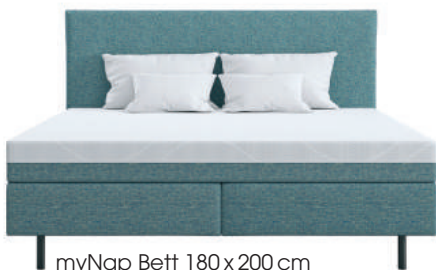

Möbel Letz GmbH
Am Gewerbepark 11
06895 Zahna-Elster

Tel.: 035383 - 6018 50

Fax.: 035383 - 6018 17

myNap

BOXSPRINGBETT

Konfiguration: myNap Boxspringbett 180 x 200 cm

Größe: 180x200cm
 Kopfteil: myNap Kopfteil
 Boxen: myNap Boxen, 2x 90x200cm
 Matratze: myNap BX Matratze, 180x200cm
 Füße: Metallfüße 15cm
 Stoffe: Casual Aquamarine, Casual Navy Blue, Casual Taupe Silver, Casual Graphite

myNap Bett 180 x 200 cm in Casual Aquamarine

Colli	Maße B/T/H in cm	Vol. in m³	Gewicht in kg	Art der Verpackung
Colli 1	KT: 119x189x14	0,315	N: 18,64 B: 23,34	Folie + Kartonecken
Colli 2	Box L: 92x205x28	0,528	N: 28,60 B: 30,04	Folie + Kartonecken
Colli 3	Box R: 92x205x28	0,528	N: 28,60 B: 30,04	Folie + Kartonecken
Colli 4	Mat: 40x190x40	0,304	N: 40,00 B: 41,30	gerollt in Folie
Colli 5	Füße: 38x31x9	0,042	N: 1,73 B: 1,97	Karton
Sum:	5 Colli	1,717	N: 117,57 B: 126,69	-

N = Gewicht netto
 B = Gewicht brutto

Konfiguration: myNap Boxspringbett 140 x 200 cm

Größe: 140x200cm
 Kopfteil: myNap Kopfteil
 Boxen: myNap Boxen, 2x 70x200cm
 Matratze: myNap BX Matratze, 140x200cm
 Füße: Metallfüße 15cm
 Stoffe: Casual Aquamarine, Casual Navy Blue, Casual Taupe Silver, Casual Graphite