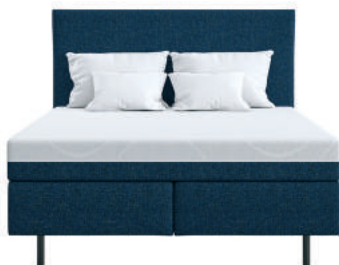

Möbel Letz GmbH
Am Gewerbepark 11
06895 Zahna-Elster

Tel.: 035383 - 6018 50

Fax.: 035383 - 6018 17

myNap

BOXSPRINGBETT

Konfiguration: myNap Boxspringbett 180 x 200 cm

Größe: 180x200cm
 Kopfteil: myNap Kopfteil
 Boxen: myNap Boxen, 2x 90x200cm
 Matratze: myNap BX Matratze, 180x200cm
 Füße: Metallfüße 15cm
 Stoffe: Casual Aquamarine, Casual Navy Blue, Casual Taupe Silver, Casual Graphite

myNap Bett 180 x 200 cm in Casual Aquamarine

Colli	Maße B/T/H in cm	Vol. in m³	Gewicht in kg	Art der Verpackung
Colli 1	KT: 119x189x14	0,315	N: 18,64 B: 23,34	Folie + Kartonecken
Colli 2	Box L: 92x205x28	0,528	N: 28,60 B: 30,04	Folie + Kartonecken
Colli 3	Box R: 92x205x28	0,528	N: 28,60 B: 30,04	Folie + Kartonecken
Colli 4	Mat: 40x190x40	0,304	N: 40,00 B: 41,30	gerollt in Folie
Colli 5	Füße: 38x31x9	0,042	N: 1,73 B: 1,97	Karton
Sum:	5 Colli	1,717	N: 117,57 B: 126,69	-

N = Gewicht netto
 B = Gewicht brutto

Konfiguration: myNap Boxspringbett 140 x 200 cm

Größe: 140x200cm
 Kopfteil: myNap Kopfteil
 Boxen: myNap Boxen, 2x 70x200cm
 Matratze: myNap BX Matratze, 140x200cm
 Füße: Metallfüße 15cm
 Stoffe: Casual Aquamarine, Casual Navy Blue, Casual Taupe Silver, Casual Graphite