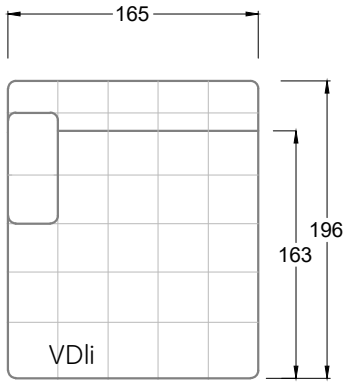

Gensingen, Deutschland

Möbel Letz GmbH  
Am Gewerbepark 11  
06895 Zahna-Elster

Tel.: 035383 - 6018 50

Fax.: 035383 - 6018 17

Tiefe 95 cm

Tiefe 128 cm

Tiefe 194 cm

Einzelsofas

Tiefe 95 cm