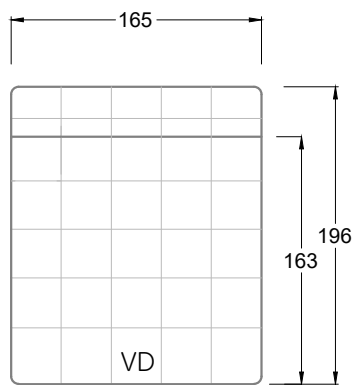

Gensingen, Deutschland

Möbel Letz GmbH  
Am Gewerbepark 11  
06895 Zahna-Elster

Tel.: 035383 - 6018 50

Fax.: 035383 - 6018 17

Tiefe 95 cm

Tiefe 128 cm

Tiefe 194 cm

Einzelsofas

Tiefe 95 cm