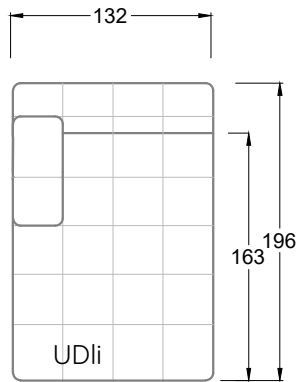

Gensingen, Deutschland

Möbel Letz GmbH  
Am Gewerbepark 11  
06895 Zahna-Elster

Tel.: 035383 - 6018 50

Fax.: 035383 - 6018 17

Tiefe 95 cm

Tiefe 128 cm

Tiefe 194 cm

Einzelsofas

Tiefe 95 cm