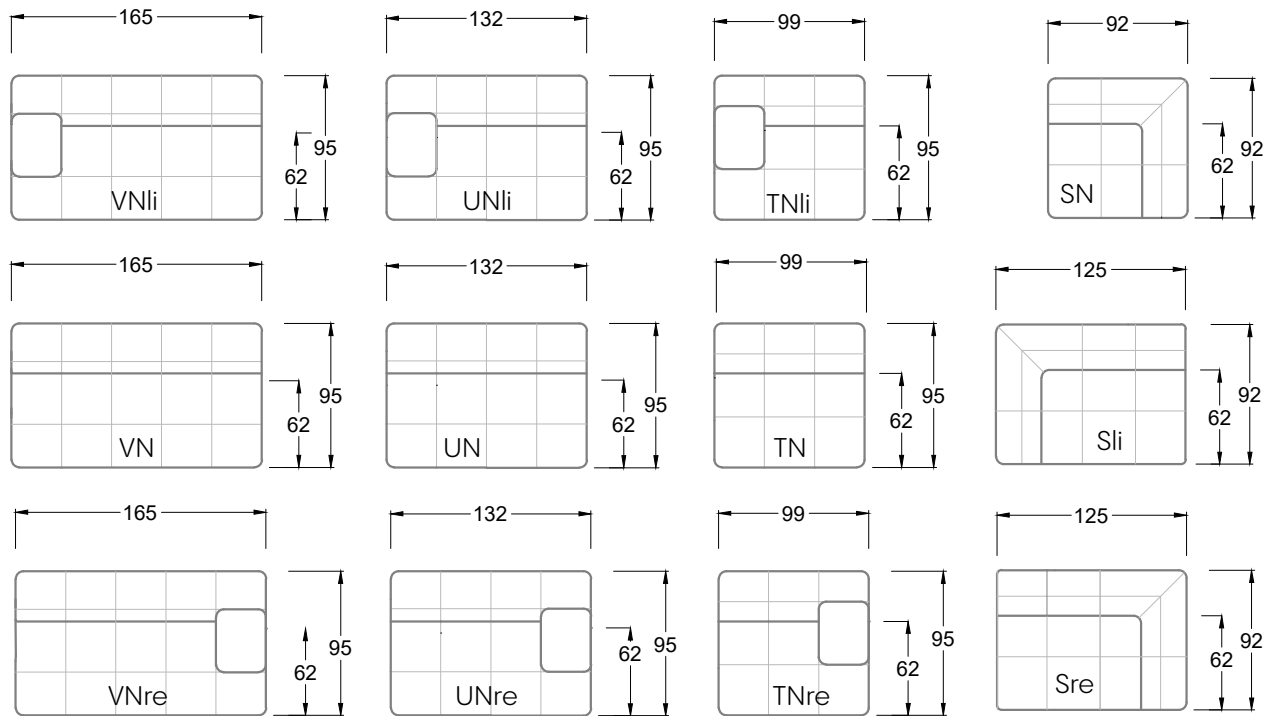

Möbel LETZ

Finden und Wohlfühlen

Typenplan

Ocean 7 von Bretz - Ecksofa Ausführung rechts frappé

Wichtiger Hinweis für Sie

Etwaige Hinweise des Herstellers in dieser Produktinformation, die sich auf die Gewährleistung beziehen, haben für Sie keinerlei Bindungswirkung und können von Ihnen ignoriert werden. Ihre gesetzlichen Gewährleistungsrechte als Verbraucher uns gegenüber, als Ihrem Verkäufer, werden dadurch in keiner Weise berührt oder eingeschränkt. Sie können sich wegen aller Mängel jederzeit an uns wenden. Darüber hinaus gehende Herstellergarantien bleiben natürlich unberührt. Dieser Artikel wird hergestellt von Bretz Wohnräume GmbH, Alexander-Bretz-Straße 2, 55457 Gensingen, Deutschland, service@bretz.de

Möbel Letz GmbH
Am Gewerbepark 11
06895 Zahna-Elster

Tel.: 035383 - 6018 50

Fax.: 035383 - 6018 17

Tiefe 95 cm

Tiefe 128 cm

Tiefe 194 cm

Einzelsofas

Tiefe 95 cm

Ocean 7

158 • Sofas mit Eckteil als Abschluss Sitztiefe 62 cm
Ecksofas Sitztiefe 62 cm