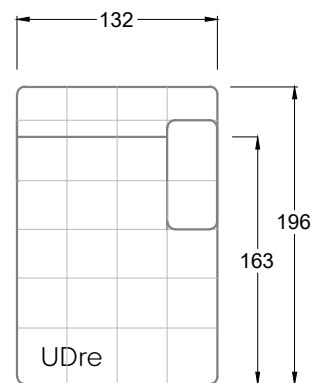

Gensingen, Deutschland

Möbel Letz GmbH  
Am Gewerbepark 11  
06895 Zahna-Elster

Tel.: 035383 - 6018 50

Fax.: 035383 - 6018 17

Tiefe 95 cm

Tiefe 128 cm

Tiefe 194 cm

Einzelsofas

Tiefe 95 cm