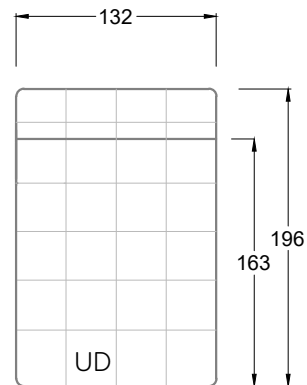

Gensingen, Deutschland

Möbel Letz GmbH  
Am Gewerbepark 11  
06895 Zahna-Elster

Tel.: 035383 - 6018 50

Fax.: 035383 - 6018 17

Tiefe 95 cm

Tiefe 128 cm

Tiefe 194 cm

Einzelsofas

Tiefe 95 cm