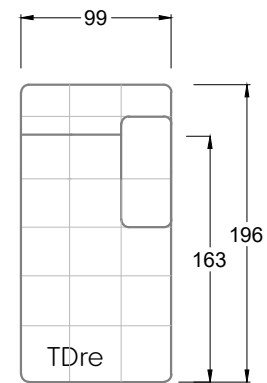

Gensingen, Deutschland

Möbel Letz GmbH  
Am Gewerbepark 11  
06895 Zahna-Elster

Tel.: 035383 - 6018 50

Fax.: 035383 - 6018 17

Tiefe 95 cm

Tiefe 128 cm

Tiefe 194 cm

Einzelsofas

Tiefe 95 cm