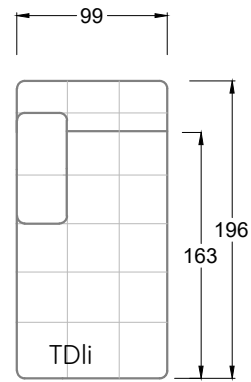

Gensingen, Deutschland

Möbel Letz GmbH  
Am Gewerbepark 11  
06895 Zahna-Elster

Tel.: 035383 - 6018 50

Fax.: 035383 - 6018 17

Tiefe 95 cm

Tiefe 128 cm

Tiefe 194 cm

Einzelsofas

Tiefe 95 cm