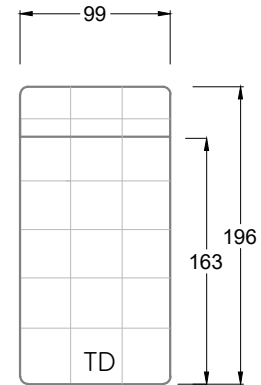

Gensingen, Deutschland

Möbel Letz GmbH  
Am Gewerbepark 11  
06895 Zahna-Elster

Tel.: 035383 - 6018 50

Fax.: 035383 - 6018 17

Tiefe 95 cm

Tiefe 128 cm

Tiefe 194 cm

Einzelsofas

Tiefe 95 cm