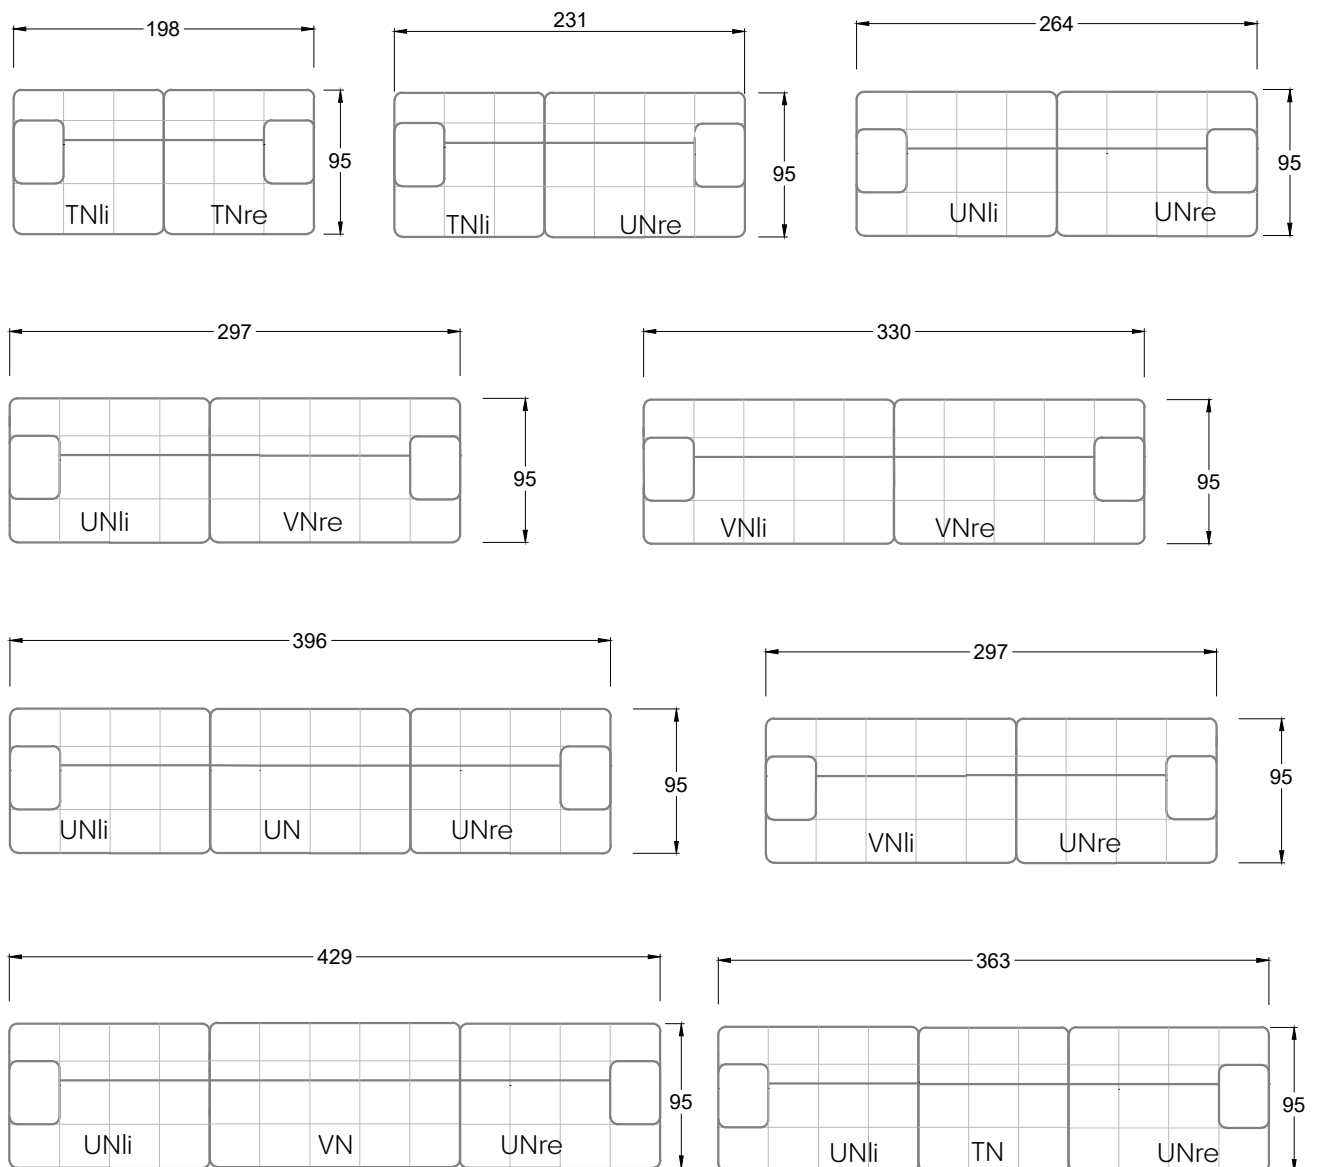

## Typenplan

Ocean 7 von Bretz - Ecksofa Ausführung rechts frappé

Gensingen, Deutschland

Möbel Letz GmbH  
Am Gewerbepark 11  
06895 Zahna-Elster

Tel.: 035383 - 6018 50

Fax.: 035383 - 6018 17

Tiefe 95 cm

Tiefe 128 cm

Tiefe 194 cm

Einzelsofas

Tiefe 95 cm