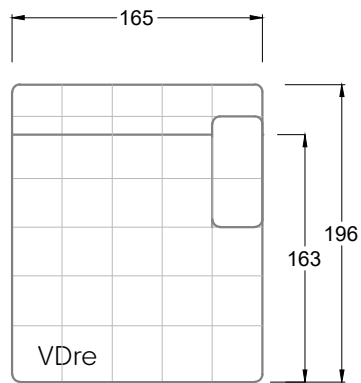

Gensingen, Deutschland

Möbel Letz GmbH  
Am Gewerbepark 11  
06895 Zahna-Elster

Tel.: 035383 - 6018 50

Fax.: 035383 - 6018 17

Tiefe 95 cm

Tiefe 128 cm

Tiefe 194 cm

Einzelsofas

Tiefe 95 cm