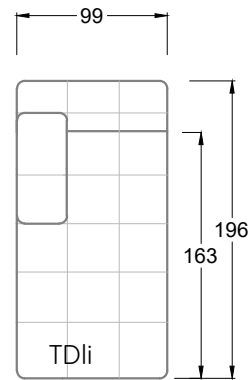

Gensingen, Deutschland

Möbel Letz GmbH
Am Gewerbepark 11
06895 Zahna-Elster

Tel.: 035383 - 6018 50

Fax.: 035383 - 6018 17

Tiefe 95 cm

Tiefe 128 cm

Tiefe 194 cm

Einzelsofas

Tiefe 95 cm

Ocean 7

158 • Sofas mit Eckteil als Abschluss Sitztiefe 62 cm
Ecksofas Sitztiefe 62 cm