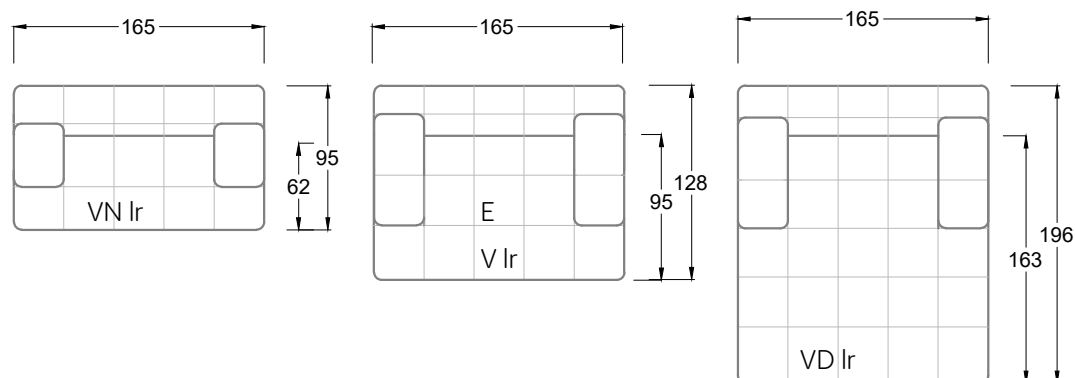

Gensingen, Deutschland

Möbel Letz GmbH
Am Gewerbepark 11
06895 Zahna-Elster

Tel.: 035383 - 6018 50

Fax.: 035383 - 6018 17

Tiefe 95 cm

Tiefe 128 cm

Tiefe 194 cm

Einzelsofas

Tiefe 95 cm

Ocean 7

158 • Sofas mit Eckteil als Abschluss Sitztiefe 62 cm
Ecksofas Sitztiefe 62 cm