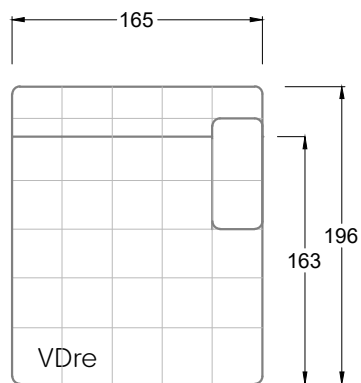

Gensingen, Deutschland

Möbel Letz GmbH
Am Gewerbepark 11
06895 Zahna-Elster

Tel.: 035383 - 6018 50

Fax.: 035383 - 6018 17

Tiefe 95 cm

Tiefe 128 cm

Tiefe 194 cm

Einzelsofas

Tiefe 95 cm

Ocean 7

158 • Sofas mit Eckteil als Abschluss Sitztiefe 62 cm
Ecksofas Sitztiefe 62 cm