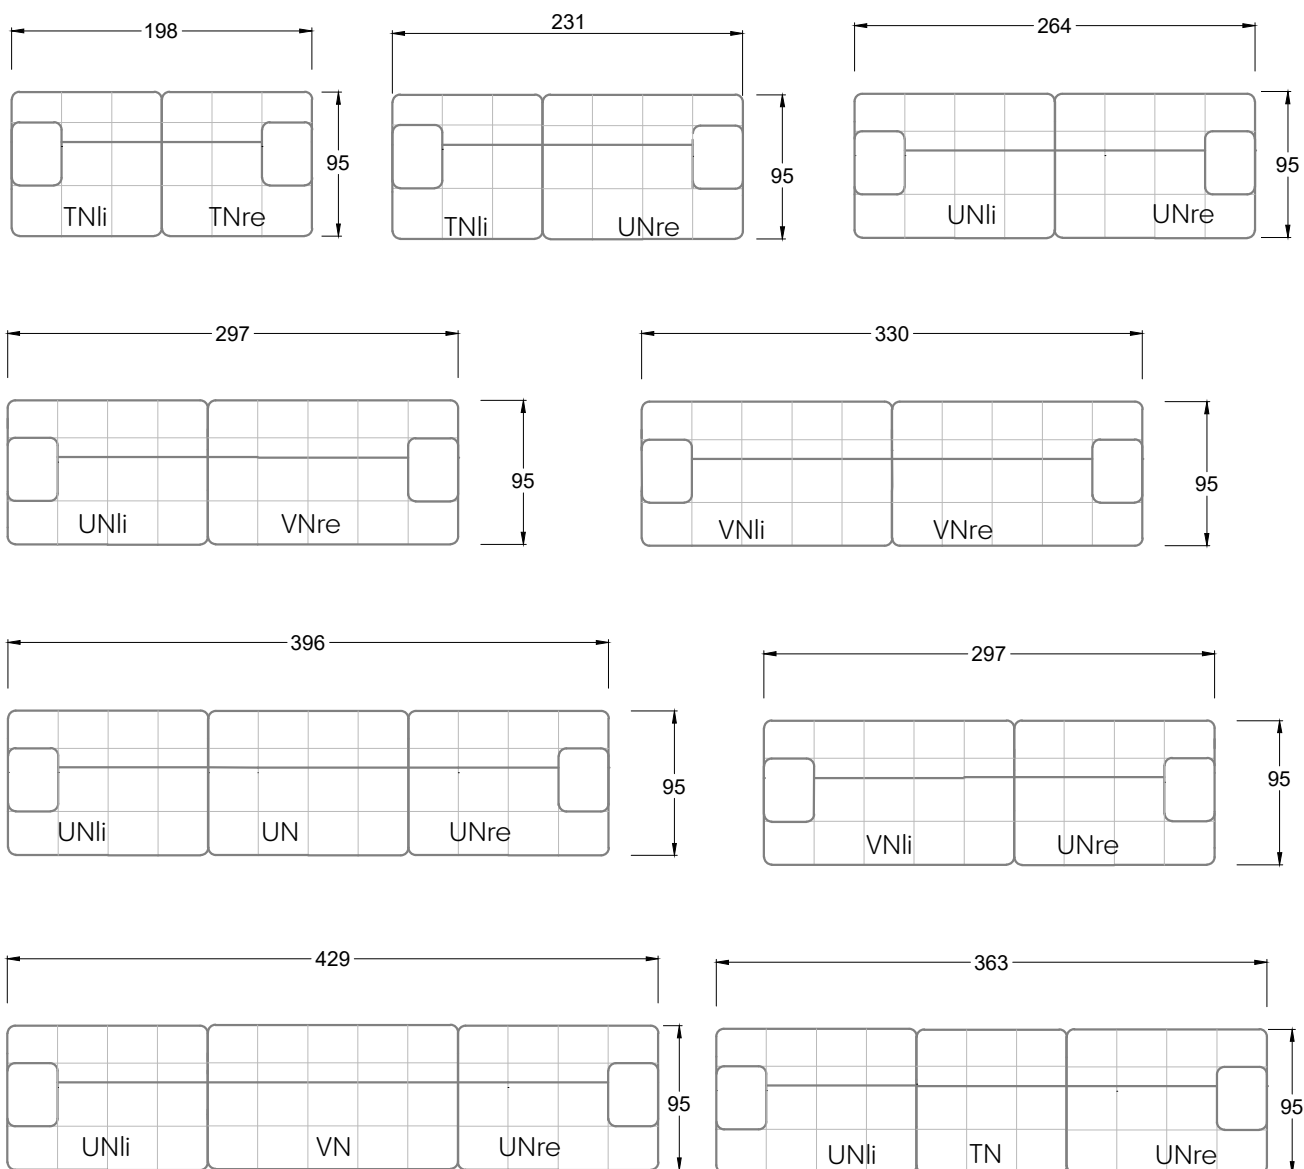

Gensingen, Deutschland

Möbel Letz GmbH
Am Gewerbepark 11
06895 Zahna-Elster

Tel.: 035383 - 6018 50

Fax.: 035383 - 6018 17

Tiefe 95 cm

Tiefe 128 cm

Tiefe 194 cm

Einzelsofas

Tiefe 95 cm

Ocean 7

158 • Sofas mit Eckteil als Abschluss Sitztiefe 62 cm
Ecksofas Sitztiefe 62 cm