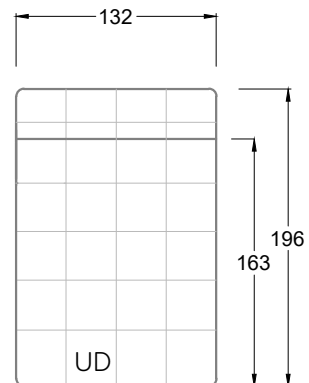

Gensingen, Deutschland

Möbel Letz GmbH
Am Gewerbepark 11
06895 Zahna-Elster

Tel.: 035383 - 6018 50

Fax.: 035383 - 6018 17

Tiefe 95 cm

Tiefe 128 cm

Tiefe 194 cm

Einzelsofas

Tiefe 95 cm

Ocean 7

158 • Sofas mit Eckteil als Abschluss Sitztiefe 62 cm
Ecksofas Sitztiefe 62 cm