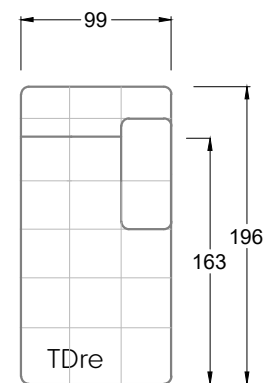

Gensingen, Deutschland

Möbel Letz GmbH
Am Gewerbepark 11
06895 Zahna-Elster

Tel.: 035383 - 6018 50

Fax.: 035383 - 6018 17

Tiefe 95 cm

Tiefe 128 cm

Tiefe 194 cm

Einzelsofas

Tiefe 95 cm

Ocean 7

158 • Sofas mit Eckteil als Abschluss Sitztiefe 62 cm
Ecksofas Sitztiefe 62 cm