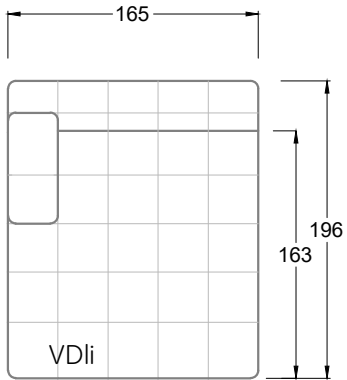

Gensingen, Deutschland

Möbel Letz GmbH
Am Gewerbepark 11
06895 Zahna-Elster

Tel.: 035383 - 6018 50

Fax.: 035383 - 6018 17

Tiefe 95 cm

Tiefe 128 cm

Tiefe 194 cm

Einzelsofas

Tiefe 95 cm

Ocean 7

158 • Sofas mit Eckteil als Abschluss Sitztiefe 62 cm
Ecksofas Sitztiefe 62 cm