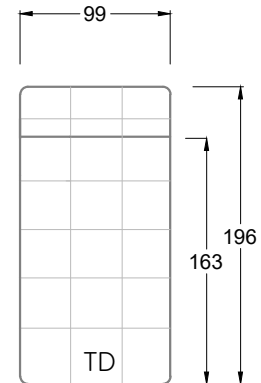

Gensingen, Deutschland

Möbel Letz GmbH
Am Gewerbepark 11
06895 Zahna-Elster

Tel.: 035383 - 6018 50

Fax.: 035383 - 6018 17

Tiefe 95 cm

Tiefe 128 cm

Tiefe 194 cm

Einzelsofas

Tiefe 95 cm

Ocean 7

158 • Sofas mit Eckteil als Abschluss Sitztiefe 62 cm
Ecksofas Sitztiefe 62 cm