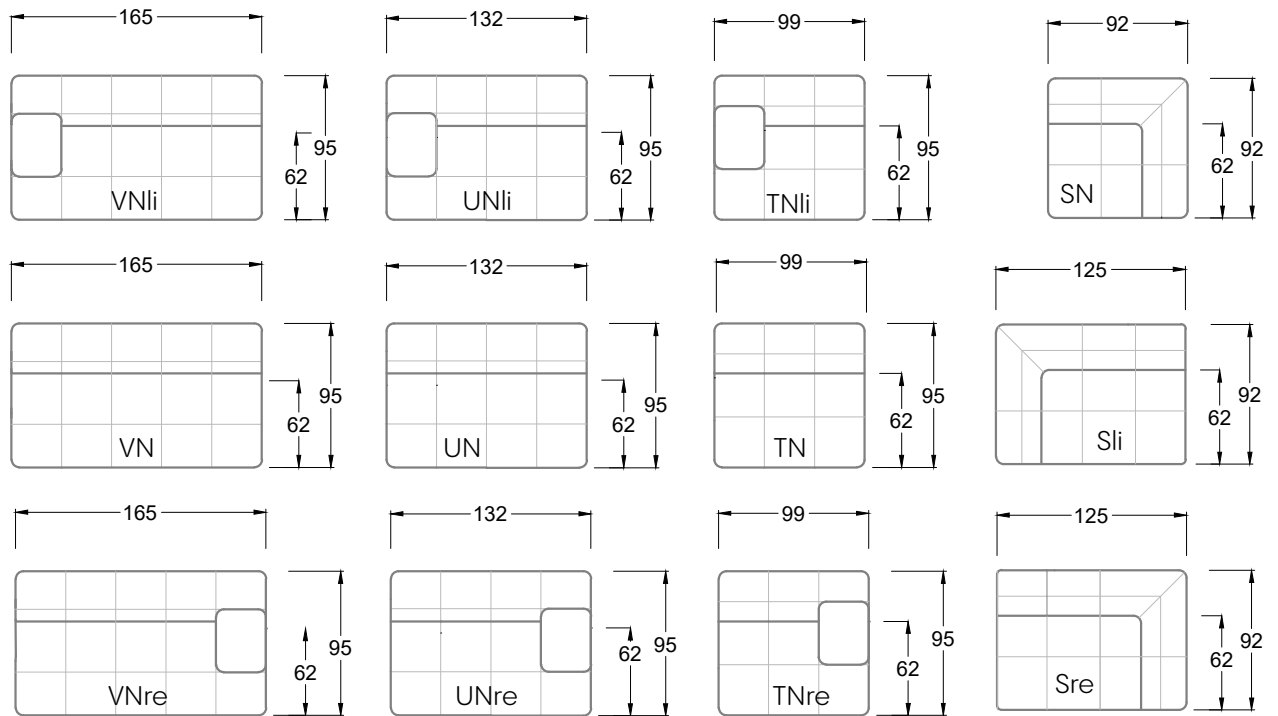

Möbel LETZ

Finden und Wohlfühlen

Typenplan

Ocean 7 von Bretz - Polsterecke Ausführung links moon dust

Wichtiger Hinweis für Sie

Etwaige Hinweise des Herstellers in dieser Produktinformation, die sich auf die Gewährleistung beziehen, haben für Sie keinerlei Bindungswirkung und können von Ihnen ignoriert werden. Ihre gesetzlichen Gewährleistungsrechte als Verbraucher uns gegenüber, als Ihrem Verkäufer, werden dadurch in keiner Weise berührt oder eingeschränkt. Sie können sich wegen aller Mängel jederzeit an uns wenden. Darüber hinaus gehende Herstellergarantien bleiben

Gensingen, Deutschland

Möbel Letz GmbH
Am Gewerbepark 11
06895 Zahna-Elster

Tel.: 035383 - 6018 50

Fax.: 035383 - 6018 17

Tiefe 95 cm

Tiefe 128 cm

Tiefe 194 cm

Einzelsofas

Tiefe 95 cm

Ocean 7

158 • Sofas mit Eckteil als Abschluss Sitztiefe 62 cm
Ecksofas Sitztiefe 62 cm