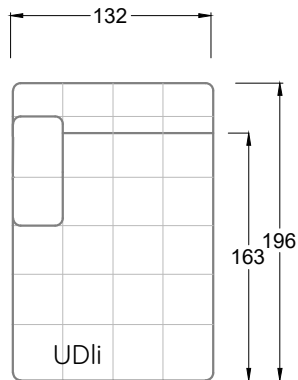

Gensingen, Deutschland

Möbel Letz GmbH
Am Gewerbepark 11
06895 Zahna-Elster

Tel.: 035383 - 6018 50

Fax.: 035383 - 6018 17

Tiefe 95 cm

Tiefe 128 cm

Tiefe 194 cm

Einzelsofas

Tiefe 95 cm

Ocean 7

158 • Sofas mit Eckteil als Abschluss Sitztiefe 62 cm
Ecksofas Sitztiefe 62 cm