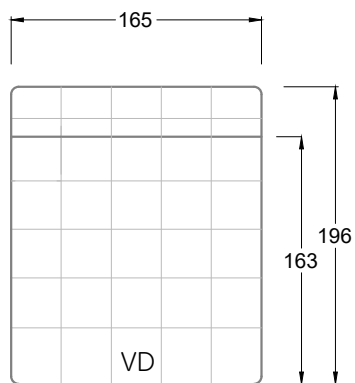

Gensingen, Deutschland

Möbel Letz GmbH
Am Gewerbepark 11
06895 Zahna-Elster

Tel.: 035383 - 6018 50

Fax.: 035383 - 6018 17

Tiefe 95 cm

Tiefe 128 cm

Tiefe 194 cm

Einzelsofas

Tiefe 95 cm

Ocean 7

158 • Sofas mit Eckteil als Abschluss Sitztiefe 62 cm
Ecksofas Sitztiefe 62 cm