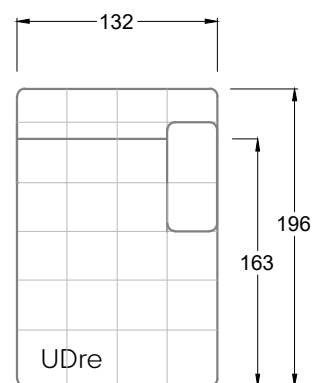

Gensingen, Deutschland

Möbel Letz GmbH
Am Gewerbepark 11
06895 Zahna-Elster

Tel.: 035383 - 6018 50

Fax.: 035383 - 6018 17

Tiefe 95 cm

Tiefe 128 cm

Tiefe 194 cm

Einzelsofas

Tiefe 95 cm

Ocean 7

158 • Sofas mit Eckteil als Abschluss Sitztiefe 62 cm
Ecksofas Sitztiefe 62 cm