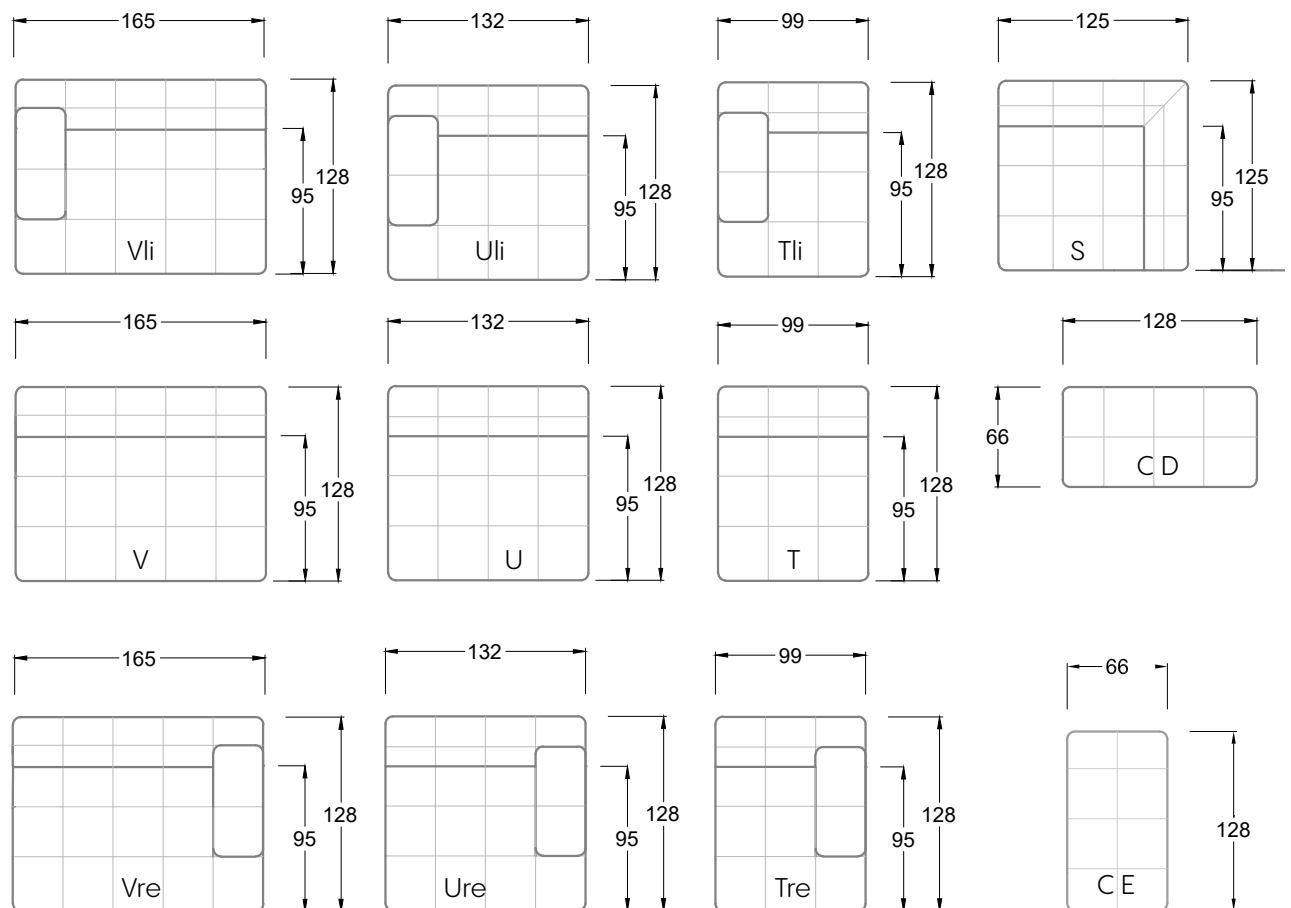

Gensingen, Deutschland

Möbel Letz GmbH
Am Gewerbepark 11
06895 Zahna-Elster

Tel.: 035383 - 6018 50

Fax.: 035383 - 6018 17

Tiefe 95 cm

Tiefe 128 cm

Tiefe 194 cm

Einzelsofas

Tiefe 95 cm

Ocean 7

158 • Sofas mit Eckteil als Abschluss Sitztiefe 62 cm
Ecksofas Sitztiefe 62 cm