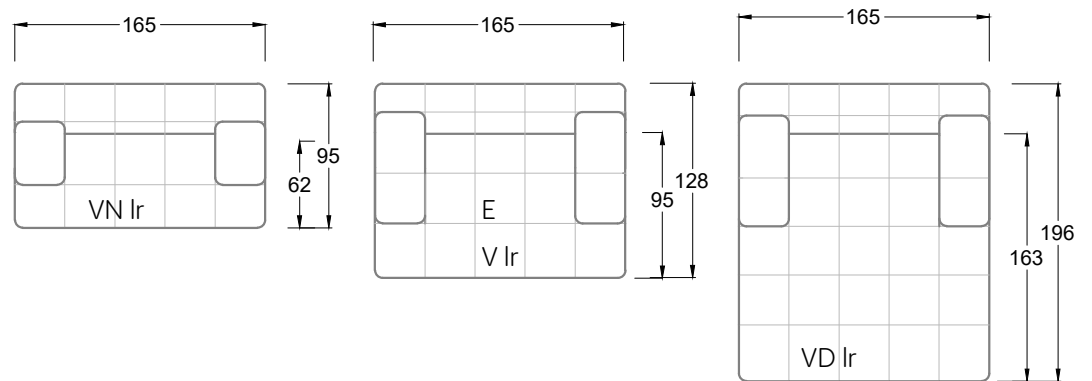

Gensingen, Deutschland

Möbel Letz GmbH
Am Gewerbepark 11
06895 Zahna-Elster

Tel.: 035383 - 6018 50

Fax.: 035383 - 6018 17

Tiefe 95 cm

Tiefe 128 cm

Tiefe 194 cm

Einzelsofas

Tiefe 95 cm

Ocean 7

158 • Sofas mit Eckteil als Abschluss Sitztiefe 62 cm
Ecksofas Sitztiefe 62 cm