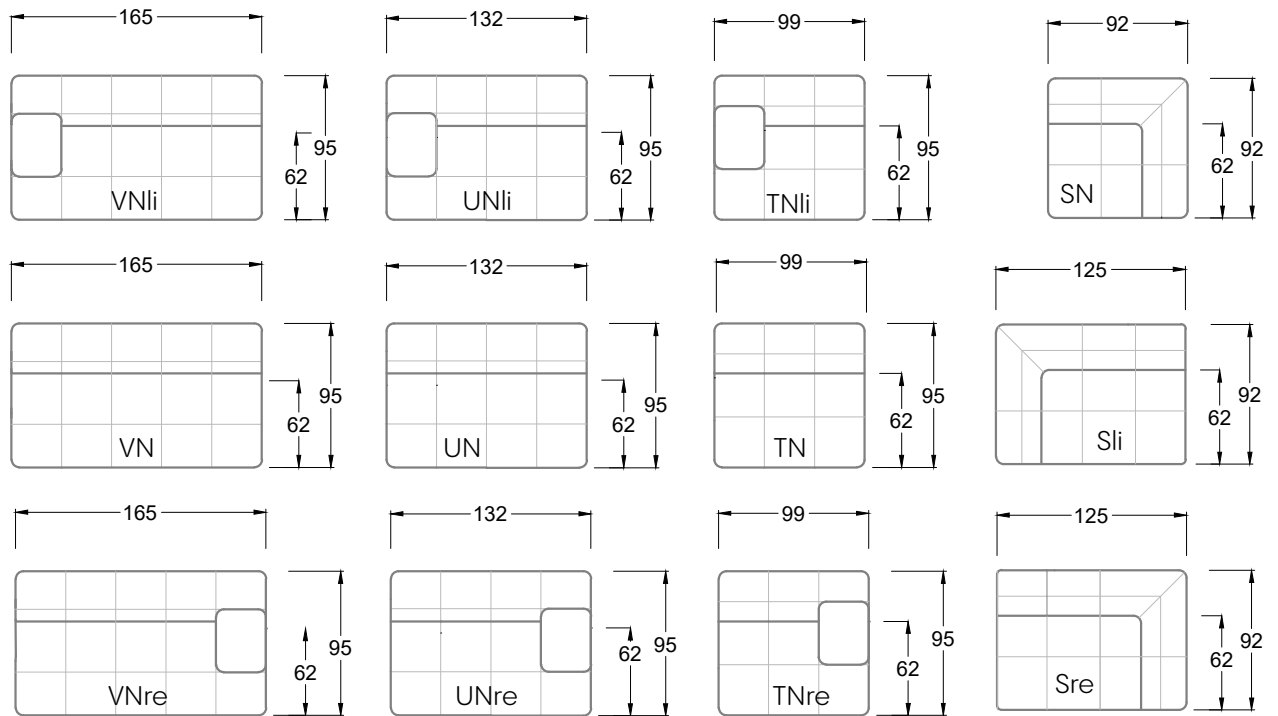

Möbel LETZ

Finden und Wohlfühlen

Typenplan

Ocean 7 von Bretz - Polstergarnitur Ausführung links silberschimmer

Wichtiger Hinweis für Sie

Etwaige Hinweise des Herstellers in dieser Produktinformation, die sich auf die Gewährleistung beziehen, haben für Sie keinerlei Bindungswirkung und können von Ihnen ignoriert werden. Ihre gesetzlichen Gewährleistungsrechte als Verbraucher uns gegenüber, als Ihrem Verkäufer, werden dadurch in keiner Weise berührt oder eingeschränkt. Sie können sich wegen aller Mängel jederzeit an uns wenden. Darüber hinaus gehende Herstellergarantien bleiben

Gensingen, Deutschland

Möbel Letz GmbH
Am Gewerbepark 11
06895 Zahna-Elster

Tel.: 035383 - 6018 50

Fax.: 035383 - 6018 17

Tiefe 95 cm

Tiefe 128 cm

Tiefe 194 cm

Einzelsofas

Tiefe 95 cm

Ocean 7

158 • Sofas mit Eckteil als Abschluss Sitztiefe 62 cm
Ecksofas Sitztiefe 62 cm