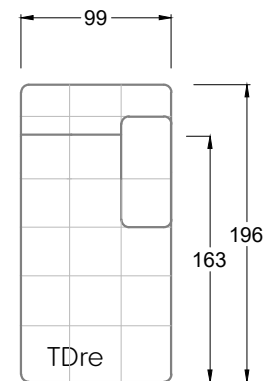

Gensingen, Deutschland

Möbel Letz GmbH
Am Gewerbepark 11
06895 Zahna-Elster

Tel.: 035383 - 6018 50

Fax.: 035383 - 6018 17

Tiefe 95 cm

Tiefe 128 cm

Tiefe 194 cm

Einzelsofas

Tiefe 95 cm

Ocean 7

158 • Sofas mit Eckteil als Abschluss Sitztiefe 62 cm
Ecksofas Sitztiefe 62 cm