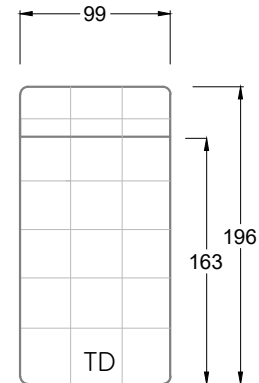

Gensingen, Deutschland

Möbel Letz GmbH
Am Gewerbepark 11
06895 Zahna-Elster

Tel.: 035383 - 6018 50

Fax.: 035383 - 6018 17

Tiefe 95 cm

Tiefe 128 cm

Tiefe 194 cm

Einzelsofas

Tiefe 95 cm

Ocean 7

158 • Sofas mit Eckteil als Abschluss Sitztiefe 62 cm
Ecksofas Sitztiefe 62 cm