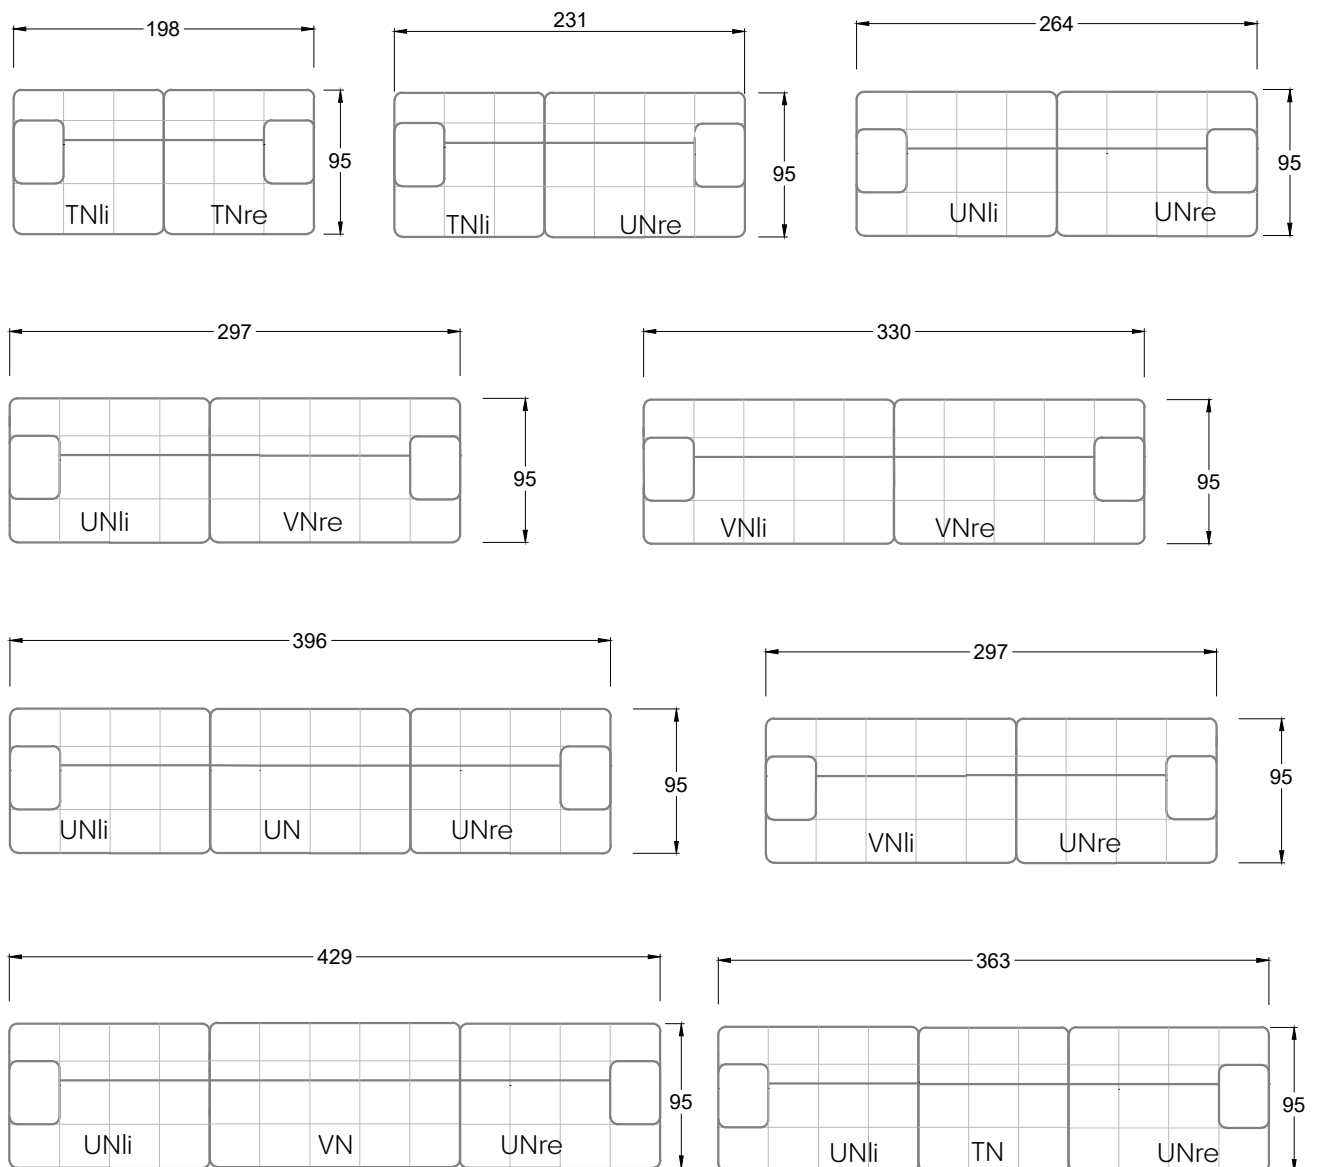

Gensingen, Deutschland

Möbel Letz GmbH
Am Gewerbepark 11
06895 Zahna-Elster

Tel.: 035383 - 6018 50

Fax.: 035383 - 6018 17

Tiefe 95 cm

Tiefe 128 cm

Tiefe 194 cm

Einzelsofas

Tiefe 95 cm

Ocean 7

158 • Sofas mit Eckteil als Abschluss Sitztiefe 62 cm
Ecksofas Sitztiefe 62 cm