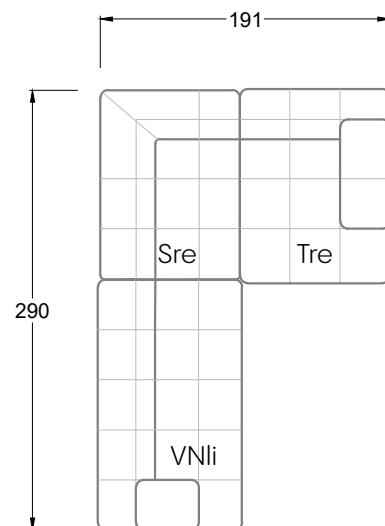

Tiefe 95 cm

Ocean 7

158 • Sofas mit Eckteil als Abschluss Sitztiefe 62 cm
Ecksofas Sitztiefe 62 cm

Ocean 7

158 • Sofas mit Ottomane • Day Bed
Sitztiefe 62 / 95 / 163 cm