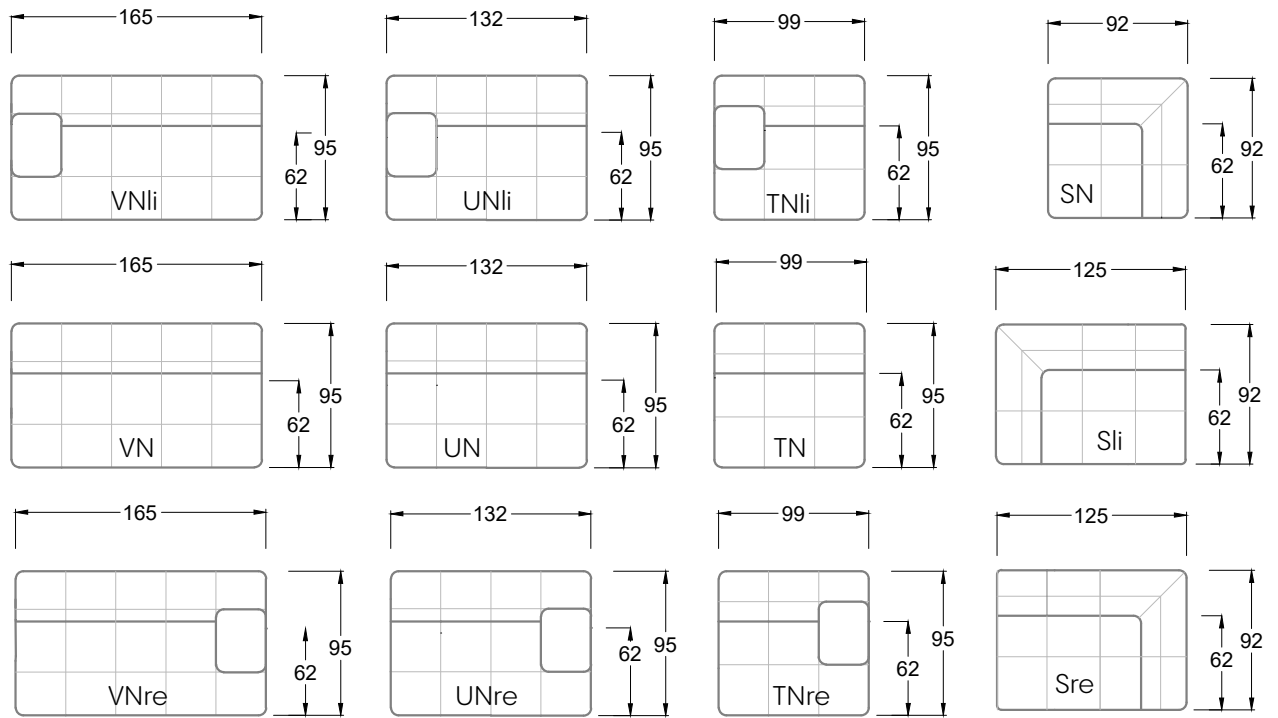

Möbel LETZ

Finden und Wohlfühlen

Typenplan

Ocean 7 von Bretz - Polstergarnitur Ausführung rechts silberschimmer

Wichtiger Hinweis für Sie

Etwaige Hinweise des Herstellers in dieser Produktinformation, die sich auf die Gewährleistung beziehen, haben für Sie keinerlei Bindungswirkung und können von Ihnen ignoriert werden. Ihre gesetzlichen Gewährleistungsrechte als Verbraucher uns gegenüber, als Ihrem Verkäufer, werden dadurch in keiner Weise berührt oder eingeschränkt. Sie können sich wegen aller Mängel jederzeit an uns wenden. Darüber hinaus gehende Herstellergarantien bleiben

Gensingen, Deutschland

Möbel Letz GmbH
Am Gewerbepark 11
06895 Zahna-Elster

Tel.: 035383 - 6018 50

Fax.: 035383 - 6018 17

Tiefe 95 cm

Tiefe 128 cm

Tiefe 194 cm

Einzelsofas

Tiefe 95 cm

Ocean 7

158 • Sofas mit Eckteil als Abschluss Sitztiefe 62 cm
Ecksofas Sitztiefe 62 cm

Ocean 7

158 • Sofas mit Ottomane • Day Bed
Sitztiefe 62 / 95 / 163 cm