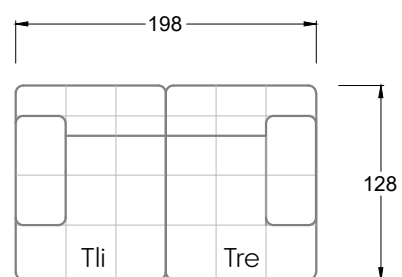

Tiefe 95 cm

Ocean 7

158 • Sofas mit Eckteil als Abschluss Sitztiefe 62 cm
Ecksofas Sitztiefe 62 cm

Ocean 7

158 • Sofas mit Ottomane • Day Bed
Sitztiefe 62 / 95 / 163 cm