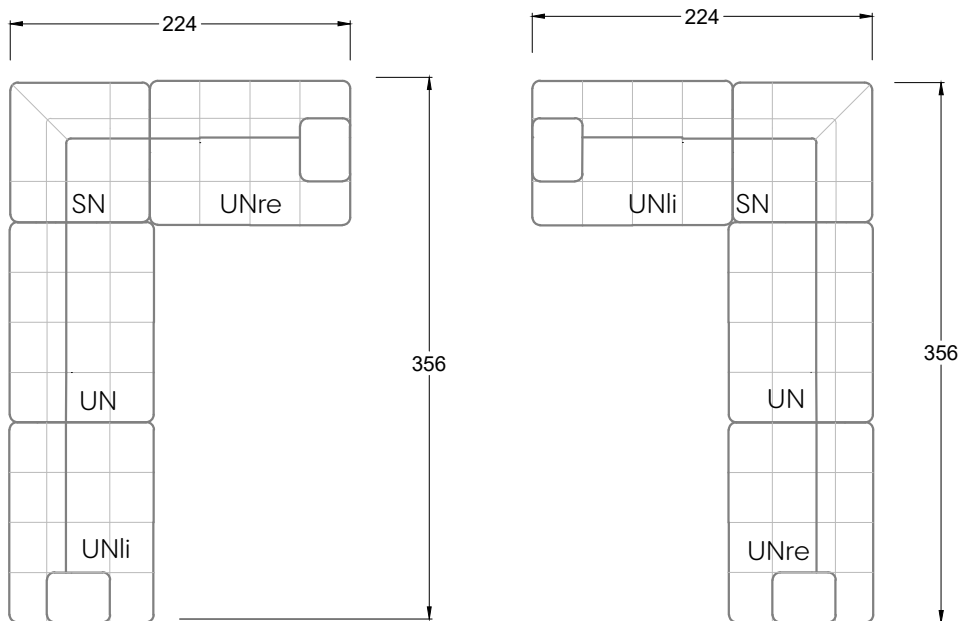

Gensingen, Deutschland

Möbel Letz GmbH
Am Gewerbepark 11
06895 Zahna-Elster

Tel.: 035383 - 6018 50

Fax.: 035383 - 6018 17

Tiefe 95 cm

Tiefe 128 cm

Tiefe 194 cm

Einzelsofas

Tiefe 95 cm

Ocean 7

158 • Sofas mit Eckteil als Abschluss Sitztiefe 62 cm
Ecksofas Sitztiefe 62 cm

Ocean 7

158 • Sofas mit Ottomane • Day Bed
Sitztiefe 62 / 95 / 163 cm