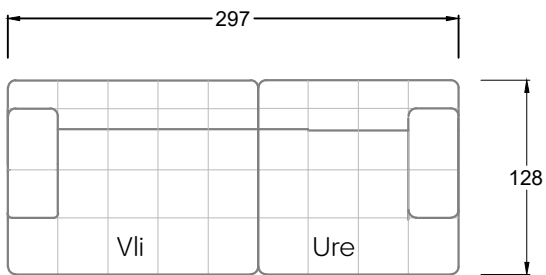

Tiefe 95 cm

Ocean 7

158 • Sofas mit Eckteil als Abschluss Sitztiefe 62 cm
Ecksofas Sitztiefe 62 cm

Ocean 7

158 • Sofas mit Ottomane • Day Bed
Sitztiefe 62 / 95 / 163 cm