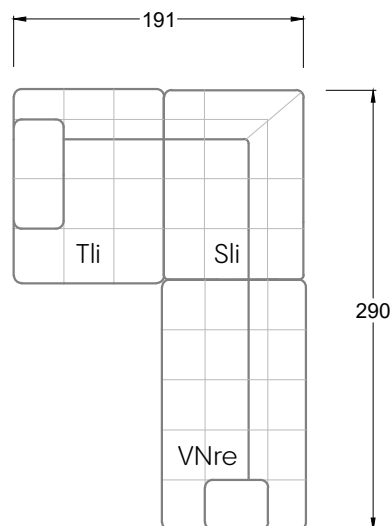

Tiefe 95 cm

Ocean 7

158 • Sofas mit Eckteil als Abschluss Sitztiefe 62 cm
Ecksofas Sitztiefe 62 cm

Ocean 7

158 • Sofas mit Ottomane • Day Bed
Sitztiefe 62 / 95 / 163 cm