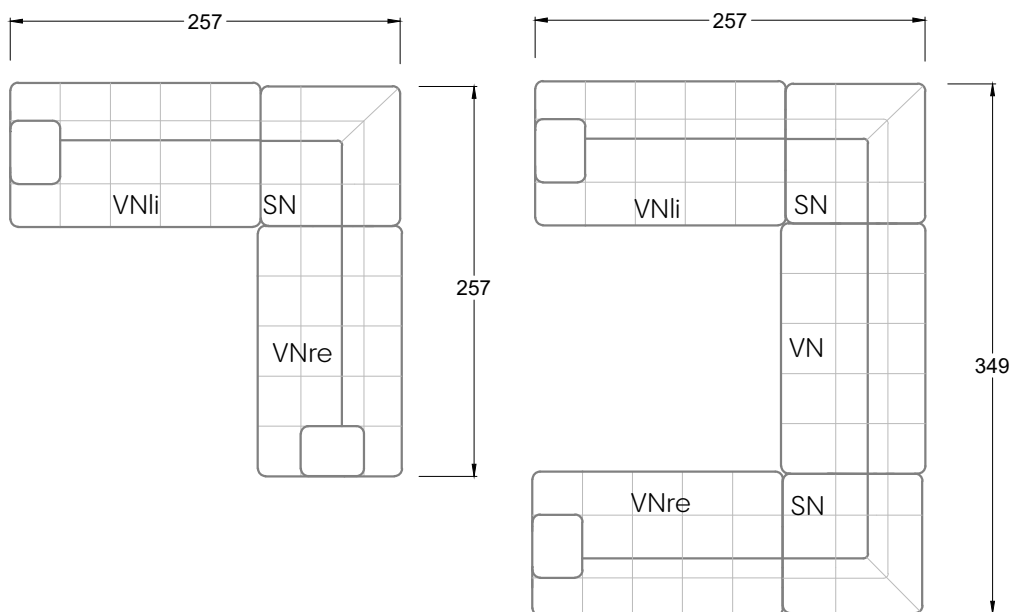

Gensingen, Deutschland

Möbel Letz GmbH
Am Gewerbepark 11
06895 Zahna-Elster

Tel.: 035383 - 6018 50

Fax.: 035383 - 6018 17

Tiefe 95 cm

Tiefe 128 cm

Tiefe 194 cm

Einzelsofas

Tiefe 95 cm

Ocean 7

158 • Sofas mit Eckteil als Abschluss Sitztiefe 62 cm
Ecksofas Sitztiefe 62 cm

Ocean 7

158 • Sofas mit Ottomane • Day Bed
Sitztiefe 62 / 95 / 163 cm