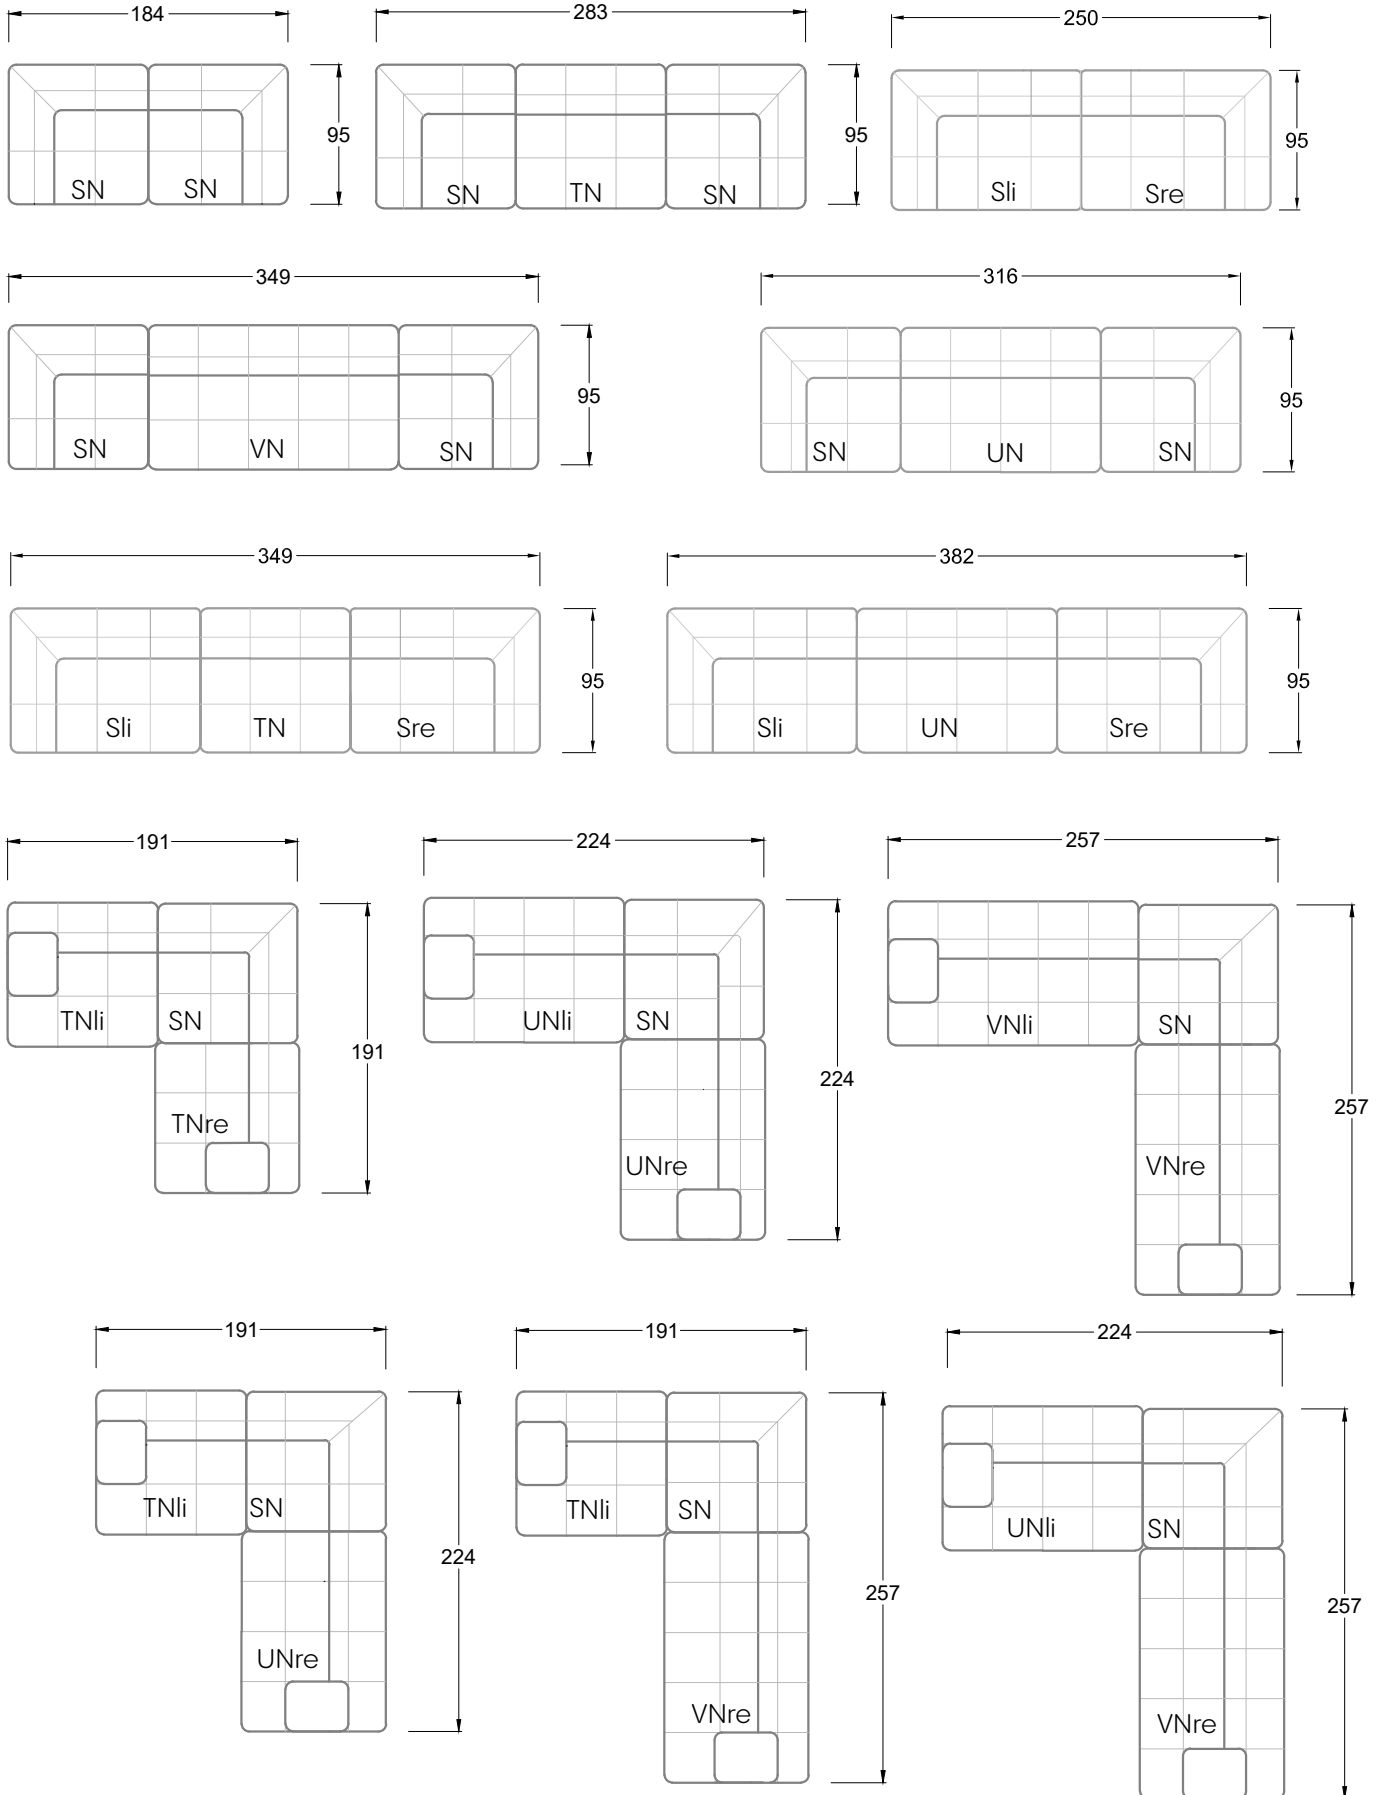

Tiefe 95 cm

## Ocean 7

158 • Sofas mit Ottomane • Day Bed  
Sitztiefe 62 / 95 / 163 cm