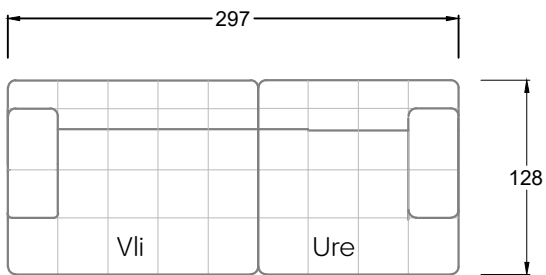

## Ocean 7

158 • Sofas mit Eckteil als Abschluss Sitztiefe 62 cm  
Ecksofas Sitztiefe 62 cm