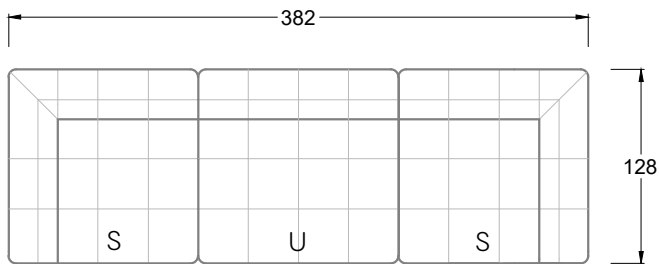

Tiefe 95 cm

## Ocean 7

158 • Sofas mit Eckteil als Abschluss Sitztiefe 62 cm  
Ecksofas Sitztiefe 62 cm