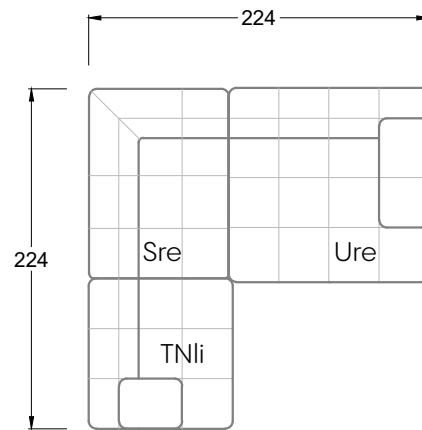

Tiefe 95 cm

## Ocean 7

158 • Sofas mit Eckteil als Abschluss Sitztiefe 62 cm  
Ecksofas Sitztiefe 62 cm

## Ocean 7

158 • Sofas mit Ottomane • Day Bed  
Sitztiefe 62 / 95 / 163 cm