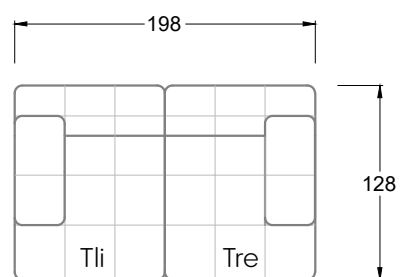

Tiefe 95 cm

## Ocean 7

158 • Sofas mit Eckteil als Abschluss Sitztiefe 62 cm  
Ecksofas Sitztiefe 62 cm