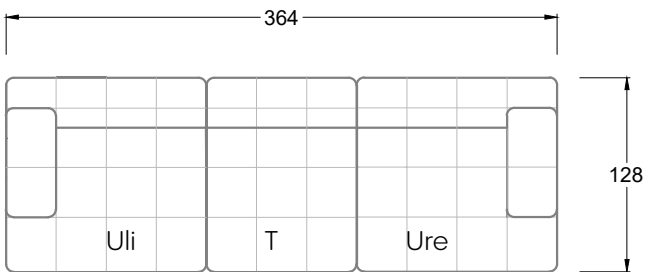

## Ocean 7

158 • Sofas mit Eckteil als Abschluss Sitztiefe 62 cm  
Ecksofas Sitztiefe 62 cm