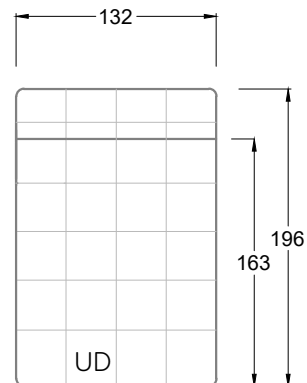

Gensingen, Deutschland

Möbel Letz GmbH  
Am Gewerbepark 11  
06895 Zahna-Elster

Tel.: 035383 - 6018 50

Fax.: 035383 - 6018 17

Tiefe 95 cm

Tiefe 128 cm

Tiefe 194 cm

Einzelsofas

Tiefe 95 cm