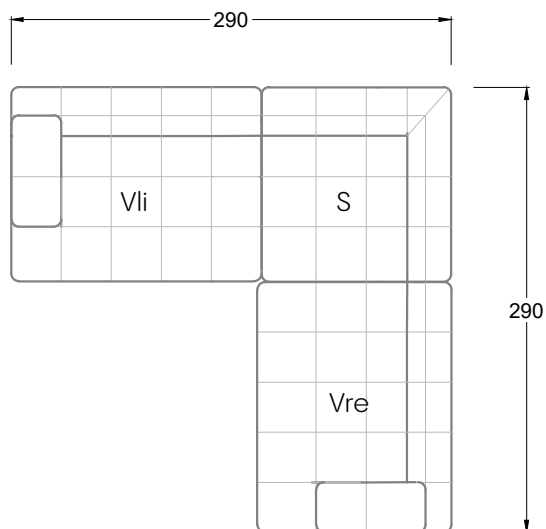

Tiefe 95 cm

## Ocean 7

158 • Sofas mit Eckteil als Abschluss Sitztiefe 62 cm  
Ecksofas Sitztiefe 62 cm

## Ocean 7

158 • Sofas mit Ottomane • Day Bed  
Sitztiefe 62 / 95 / 163 cm