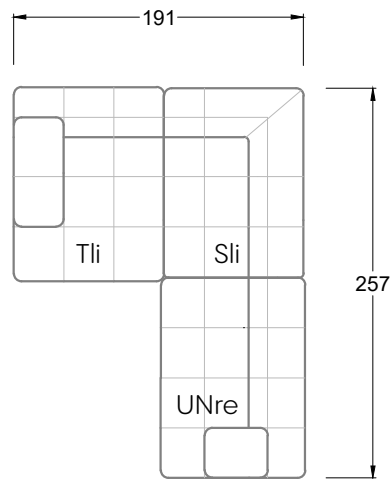

Tiefe 95 cm

## Ocean 7

158 • Sofas mit Eckteil als Abschluss Sitztiefe 62 cm  
Ecksofas Sitztiefe 62 cm

## Ocean 7

158 • Sofas mit Ottomane • Day Bed  
Sitztiefe 62 / 95 / 163 cm