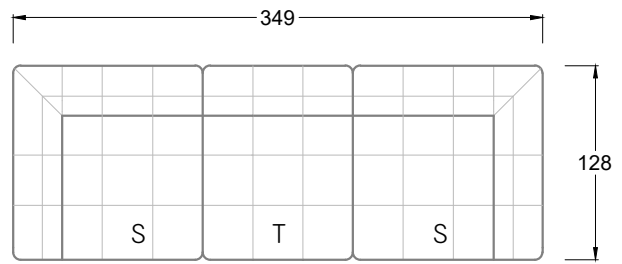

Tiefe 95 cm

## Ocean 7

158 • Sofas mit Eckteil als Abschluss Sitztiefe 62 cm  
Ecksofas Sitztiefe 62 cm