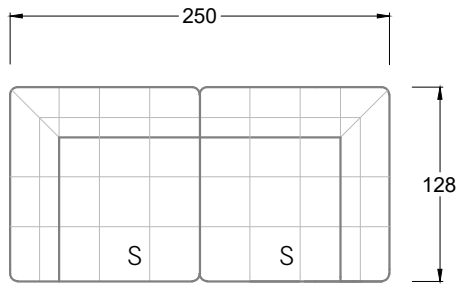

Tiefe 95 cm

## Ocean 7

158 • Sofas mit Eckteil als Abschluss Sitztiefe 62 cm  
Ecksofas Sitztiefe 62 cm