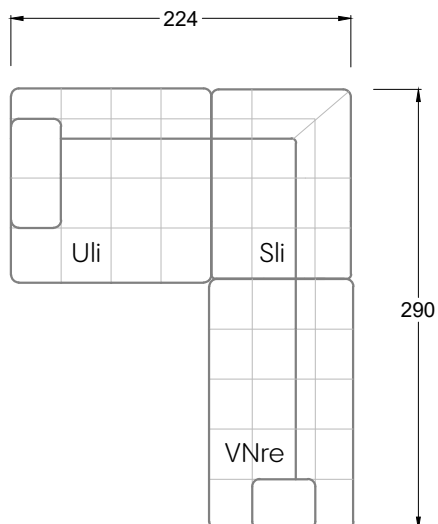

Tiefe 95 cm

## Ocean 7

158 • Sofas mit Eckteil als Abschluss Sitztiefe 62 cm  
Ecksofas Sitztiefe 62 cm

## Ocean 7

158 • Sofas mit Ottomane • Day Bed  
Sitztiefe 62 / 95 / 163 cm