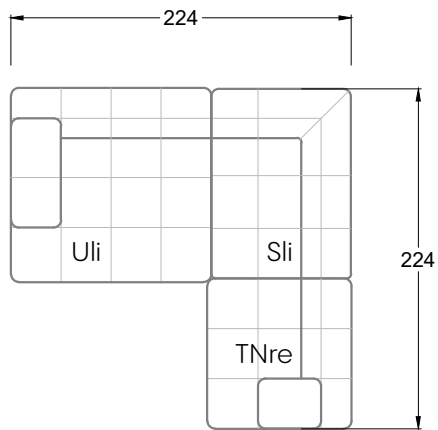

## Ocean 7

158 • Sofas mit Eckteil als Abschluss Sitztiefe 62 cm  
Ecksofas Sitztiefe 62 cm

## Ocean 7

158 • Sofas mit Ottomane • Day Bed  
Sitztiefe 62 / 95 / 163 cm