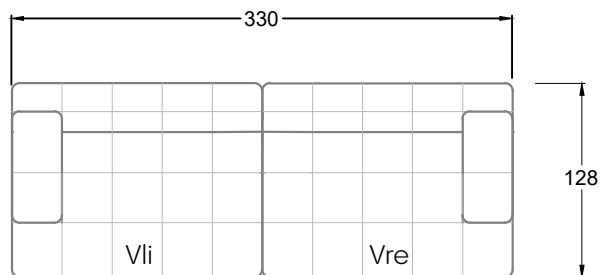

## Ocean 7

158 • Sofas mit Eckteil als Abschluss Sitztiefe 62 cm  
Ecksofas Sitztiefe 62 cm