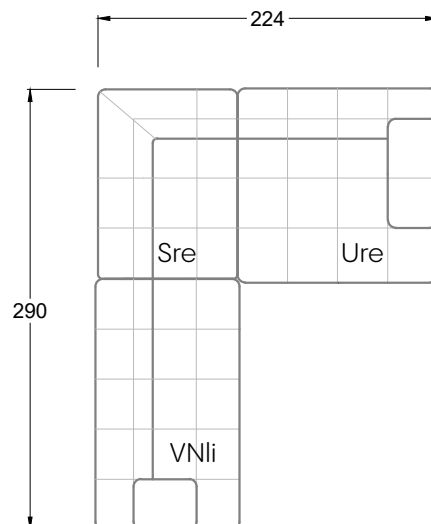

Tiefe 95 cm

## Ocean 7

158 • Sofas mit Eckteil als Abschluss Sitztiefe 62 cm  
Ecksofas Sitztiefe 62 cm

## Ocean 7

158 • Sofas mit Ottomane • Day Bed  
Sitztiefe 62 / 95 / 163 cm