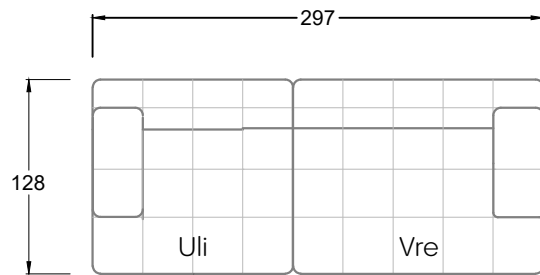

## Ocean 7

158 • Sofas mit Eckteil als Abschluss Sitztiefe 62 cm  
Ecksofas Sitztiefe 62 cm