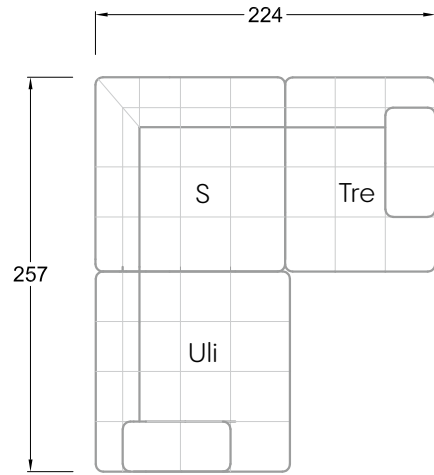

Tiefe 95 cm

## Ocean 7

158 • Sofas mit Eckteil als Abschluss Sitztiefe 62 cm  
Ecksofas Sitztiefe 62 cm

## Ocean 7

158 • Sofas mit Ottomane • Day Bed  
Sitztiefe 62 / 95 / 163 cm