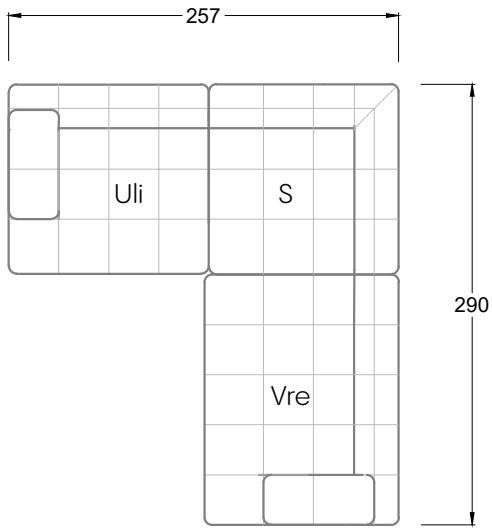

Tiefe 95 cm

## Ocean 7

158 • Sofas mit Eckteil als Abschluss Sitztiefe 62 cm  
Ecksofas Sitztiefe 62 cm

## Ocean 7

158 • Sofas mit Ottomane • Day Bed  
Sitztiefe 62 / 95 / 163 cm