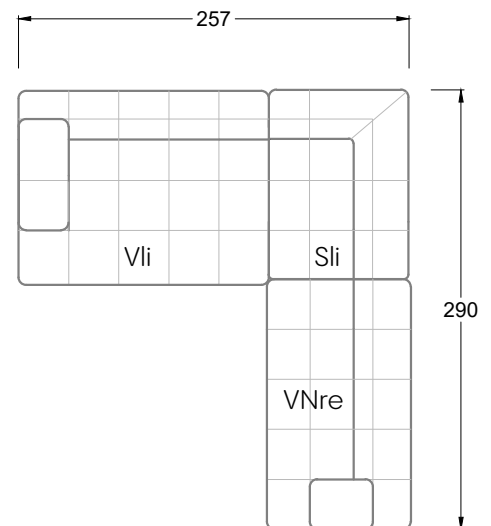

Tiefe 95 cm

## Ocean 7

158 • Sofas mit Eckteil als Abschluss Sitztiefe 62 cm  
Ecksofas Sitztiefe 62 cm

## Ocean 7

158 • Sofas mit Ottomane • Day Bed  
Sitztiefe 62 / 95 / 163 cm