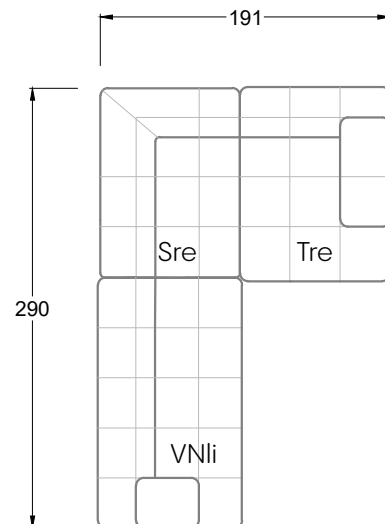

Tiefe 95 cm

## Ocean 7

158 • Sofas mit Eckteil als Abschluss Sitztiefe 62 cm  
Ecksofas Sitztiefe 62 cm

## Ocean 7

158 • Sofas mit Ottomane • Day Bed  
Sitztiefe 62 / 95 / 163 cm