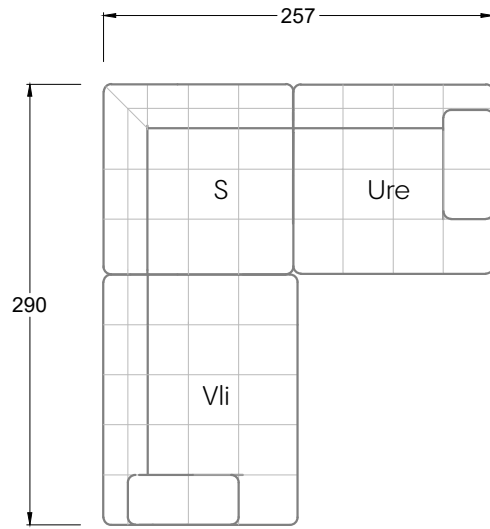

Tiefe 95 cm

## Ocean 7

158 • Sofas mit Eckteil als Abschluss Sitztiefe 62 cm  
Ecksofas Sitztiefe 62 cm

## Ocean 7

158 • Sofas mit Ottomane • Day Bed  
Sitztiefe 62 / 95 / 163 cm