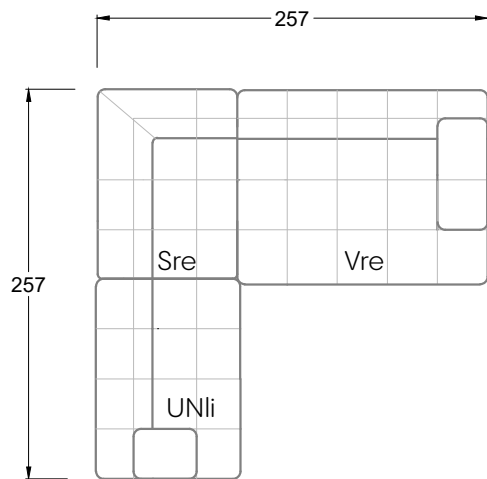

Tiefe 95 cm

## Ocean 7

158 • Sofas mit Eckteil als Abschluss Sitztiefe 62 cm  
Ecksofas Sitztiefe 62 cm

## Ocean 7

158 • Sofas mit Ottomane • Day Bed  
Sitztiefe 62 / 95 / 163 cm