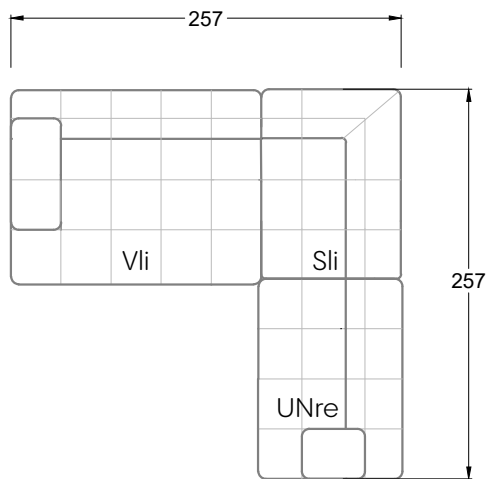

Tiefe 95 cm

## Ocean 7

158 • Sofas mit Eckteil als Abschluss Sitztiefe 62 cm  
Ecksofas Sitztiefe 62 cm

## Ocean 7

158 • Sofas mit Ottomane • Day Bed  
Sitztiefe 62 / 95 / 163 cm