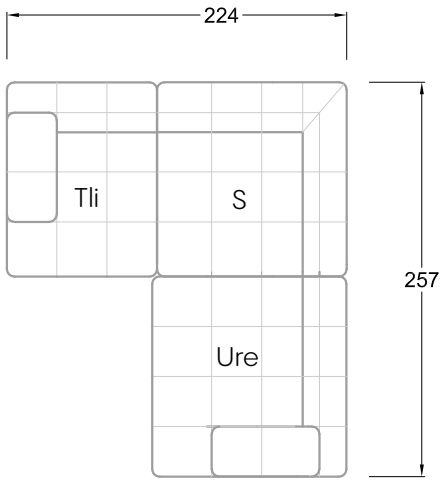

Tiefe 95 cm

## Ocean 7

158 • Sofas mit Eckteil als Abschluss Sitztiefe 62 cm  
Ecksofas Sitztiefe 62 cm

## Ocean 7

158 • Sofas mit Ottomane • Day Bed  
Sitztiefe 62 / 95 / 163 cm