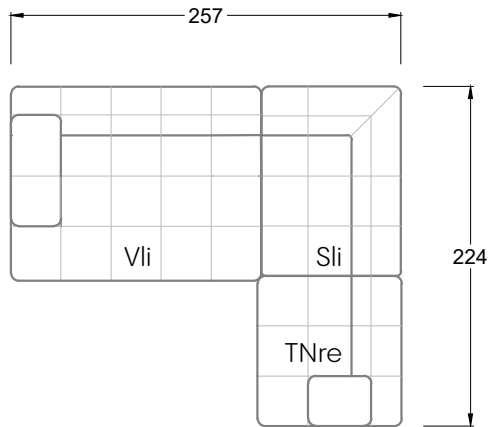

## Ocean 7

158 • Sofas mit Eckteil als Abschluss Sitztiefe 62 cm  
Ecksofas Sitztiefe 62 cm

## Ocean 7

158 • Sofas mit Ottomane • Day Bed  
Sitztiefe 62 / 95 / 163 cm