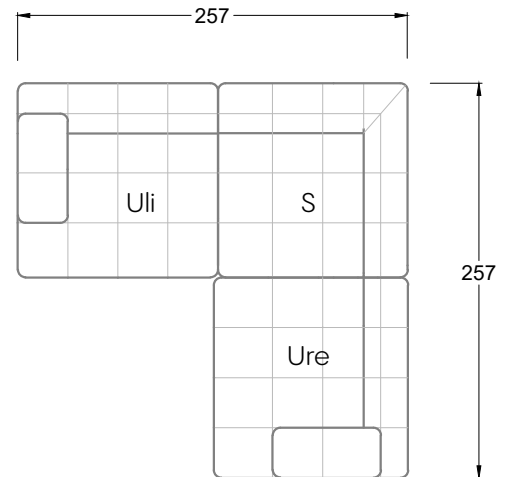

Gensingen, Deutschland

Möbel Letz GmbH  
Am Gewerbepark 11  
06895 Zahna-Elster

Tel.: 035383 - 6018 50

Fax.: 035383 - 6018 17

Tiefe 95 cm

Tiefe 128 cm

Tiefe 194 cm

Einzelsofas

Tiefe 95 cm

## Ocean 7

158 • Sofas mit Eckteil als Abschluss Sitztiefe 62 cm  
Ecksofas Sitztiefe 62 cm

## Ocean 7

158 • Sofas mit Ottomane • Day Bed  
Sitztiefe 62 / 95 / 163 cm