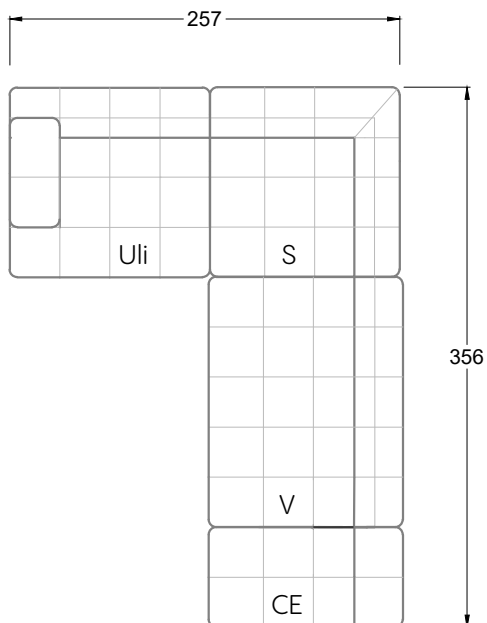

Tiefe 95 cm

## Ocean 7

158 • Sofas mit Eckteil als Abschluss Sitztiefe 62 cm  
Ecksofas Sitztiefe 62 cm

## Ocean 7

158 • Sofas mit Ottomane • Day Bed  
Sitztiefe 62 / 95 / 163 cm