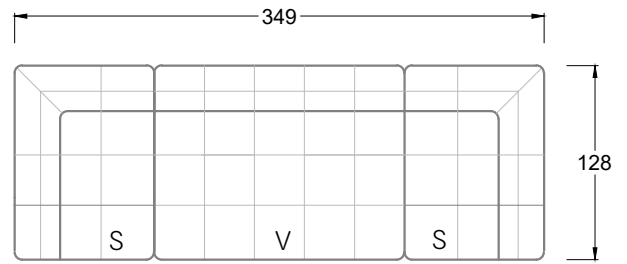

Tiefe 95 cm

## Ocean 7

158 • Sofas mit Eckteil als Abschluss Sitztiefe 62 cm  
Ecksofas Sitztiefe 62 cm