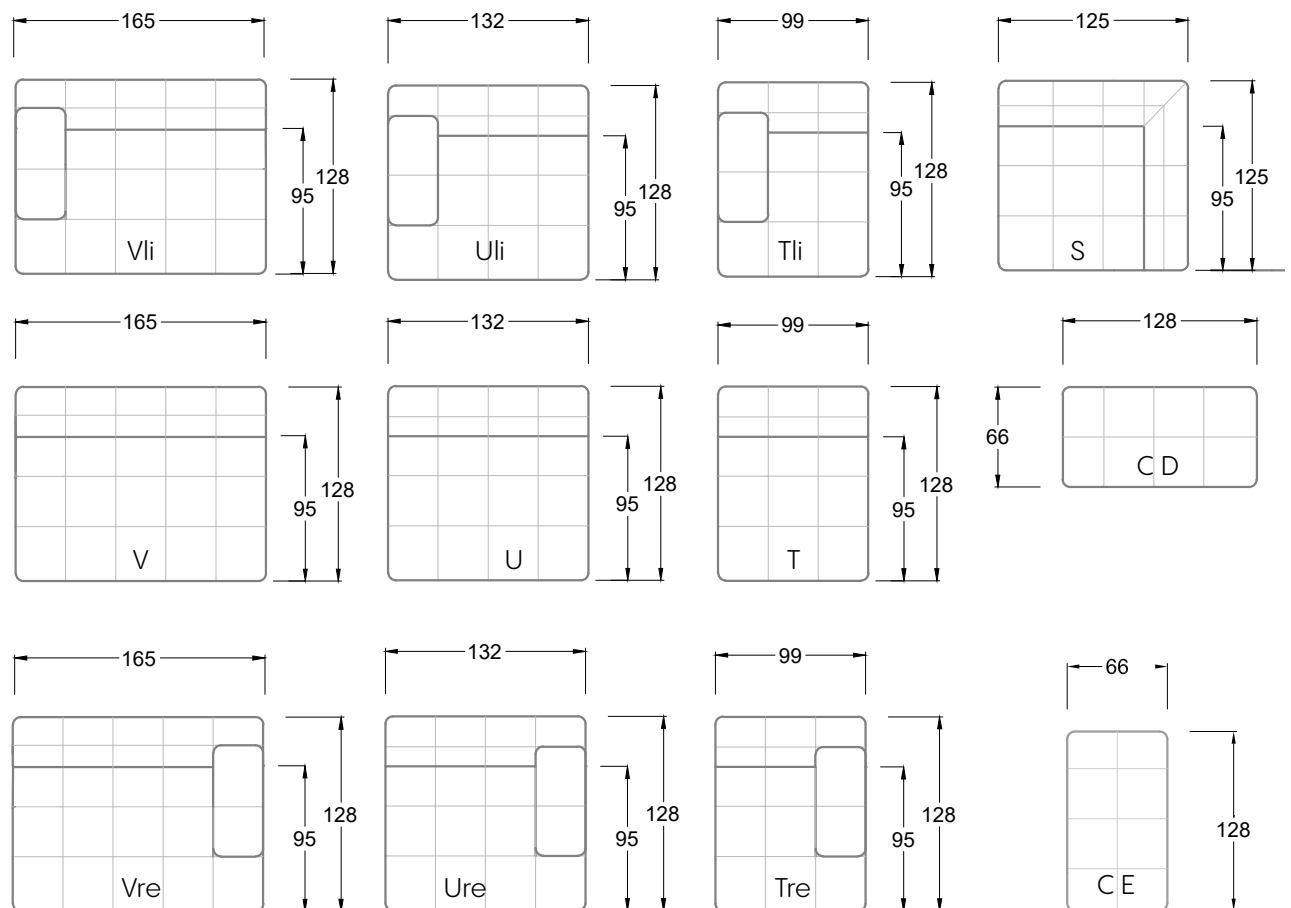

Tiefe 128 cm