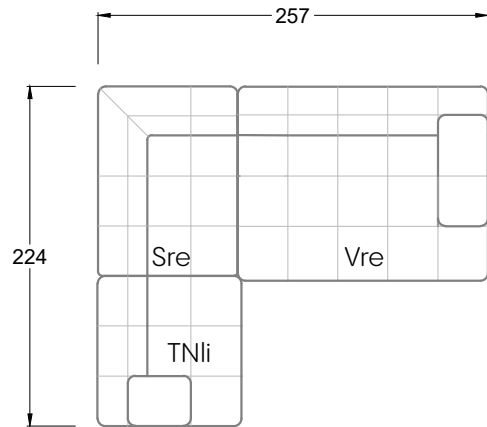

Tiefe 95 cm

## Ocean 7

158 • Sofas mit Eckteil als Abschluss Sitztiefe 62 cm  
Ecksofas Sitztiefe 62 cm

## Ocean 7

158 • Sofas mit Ottomane • Day Bed  
Sitztiefe 62 / 95 / 163 cm