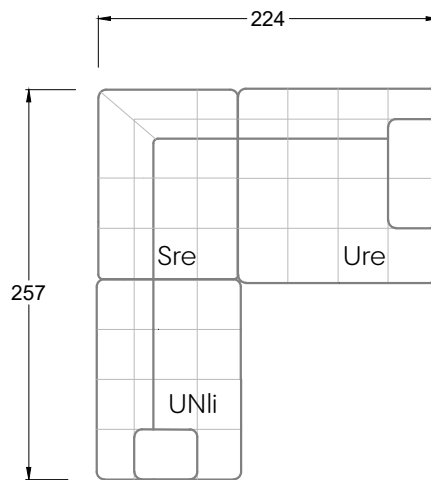

Tiefe 95 cm

## Ocean 7

158 • Sofas mit Eckteil als Abschluss Sitztiefe 62 cm  
Ecksofas Sitztiefe 62 cm

## Ocean 7

158 • Sofas mit Ottomane • Day Bed  
Sitztiefe 62 / 95 / 163 cm