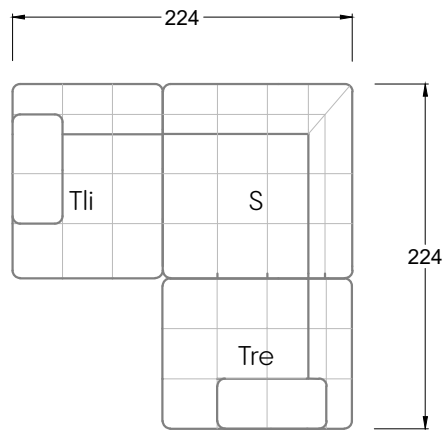

Tiefe 95 cm

## Ocean 7

158 • Sofas mit Eckteil als Abschluss Sitztiefe 62 cm  
Ecksofas Sitztiefe 62 cm