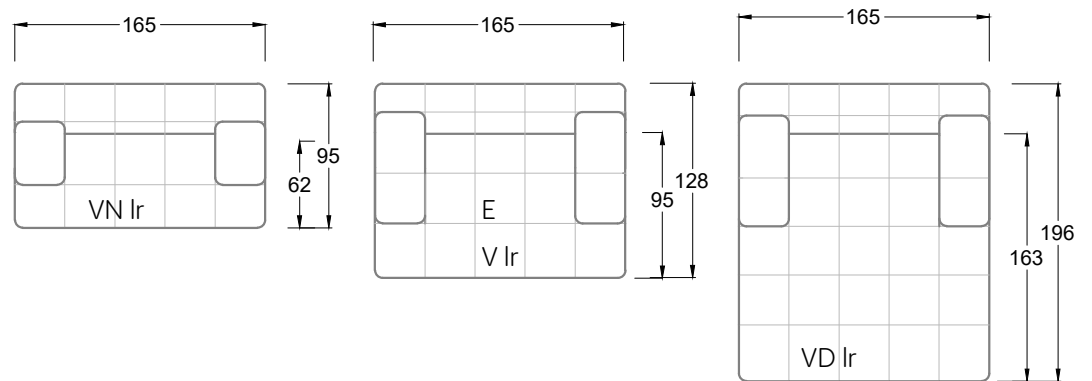

Tiefe 95 cm