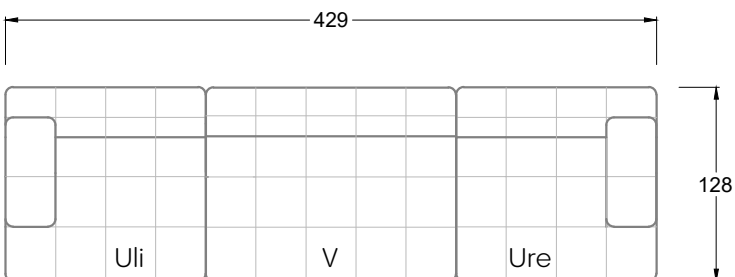

## Ocean 7

158 • Sofas mit Eckteil als Abschluss Sitztiefe 62 cm  
Ecksofas Sitztiefe 62 cm