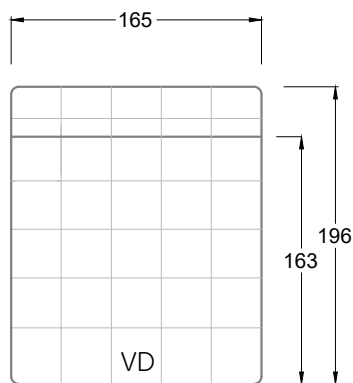

Gensingen, Deutschland

Möbel Letz GmbH  
Am Gewerbepark 11  
06895 Zahna-Elster

Tel.: 035383 - 6018 50

Fax.: 035383 - 6018 17

Tiefe 95 cm

Tiefe 128 cm

Tiefe 194 cm

Einzelsofas

Tiefe 95 cm