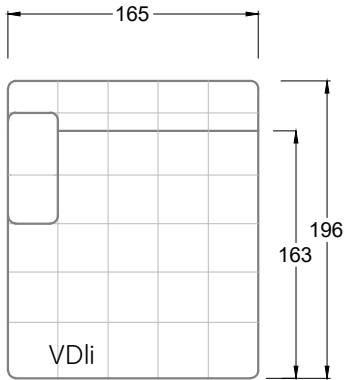

Gensingen, Deutschland

Möbel Letz GmbH  
Am Gewerbepark 11  
06895 Zahna-Elster

Tel.: 035383 - 6018 50

Fax.: 035383 - 6018 17

Tiefe 95 cm

Tiefe 128 cm

Tiefe 194 cm

Einzelsofas

Tiefe 95 cm