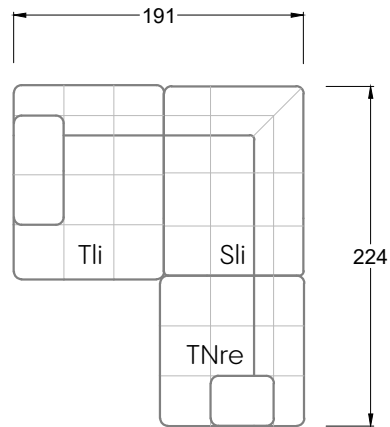

## Ocean 7

158 • Sofas mit Eckteil als Abschluss Sitztiefe 62 cm  
Ecksofas Sitztiefe 62 cm

## Ocean 7

158 • Sofas mit Ottomane • Day Bed  
Sitztiefe 62 / 95 / 163 cm