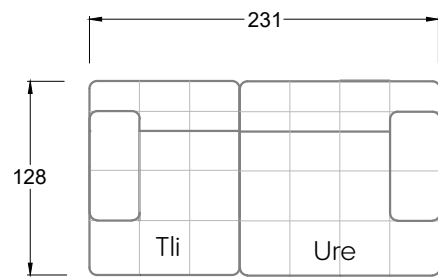

Tiefe 95 cm

## Ocean 7

158 • Sofas mit Eckteil als Abschluss Sitztiefe 62 cm  
Ecksofas Sitztiefe 62 cm