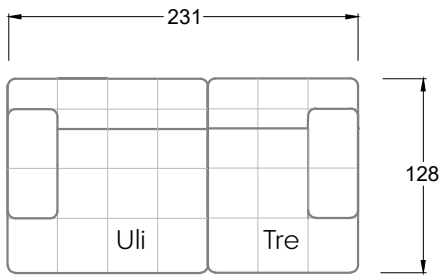

Tiefe 95 cm

## Ocean 7

158 • Sofas mit Eckteil als Abschluss Sitztiefe 62 cm  
Ecksofas Sitztiefe 62 cm