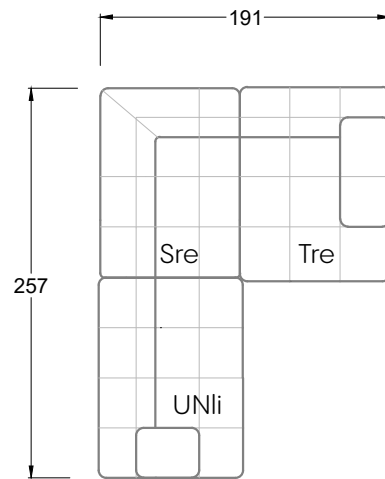

Tiefe 95 cm

## Ocean 7

158 • Sofas mit Eckteil als Abschluss Sitztiefe 62 cm  
Ecksofas Sitztiefe 62 cm

## Ocean 7

158 • Sofas mit Ottomane • Day Bed  
Sitztiefe 62 / 95 / 163 cm