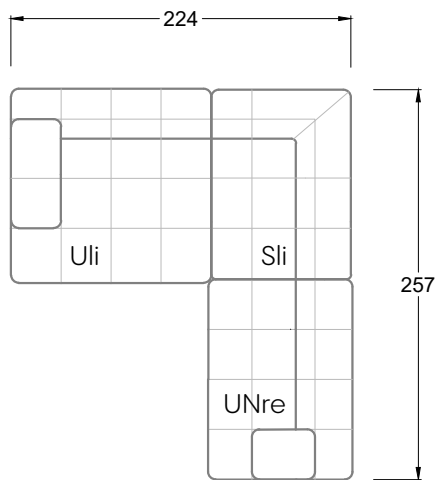

## Ocean 7

158 • Sofas mit Eckteil als Abschluss Sitztiefe 62 cm  
Ecksofas Sitztiefe 62 cm

## Ocean 7

158 • Sofas mit Ottomane • Day Bed  
Sitztiefe 62 / 95 / 163 cm