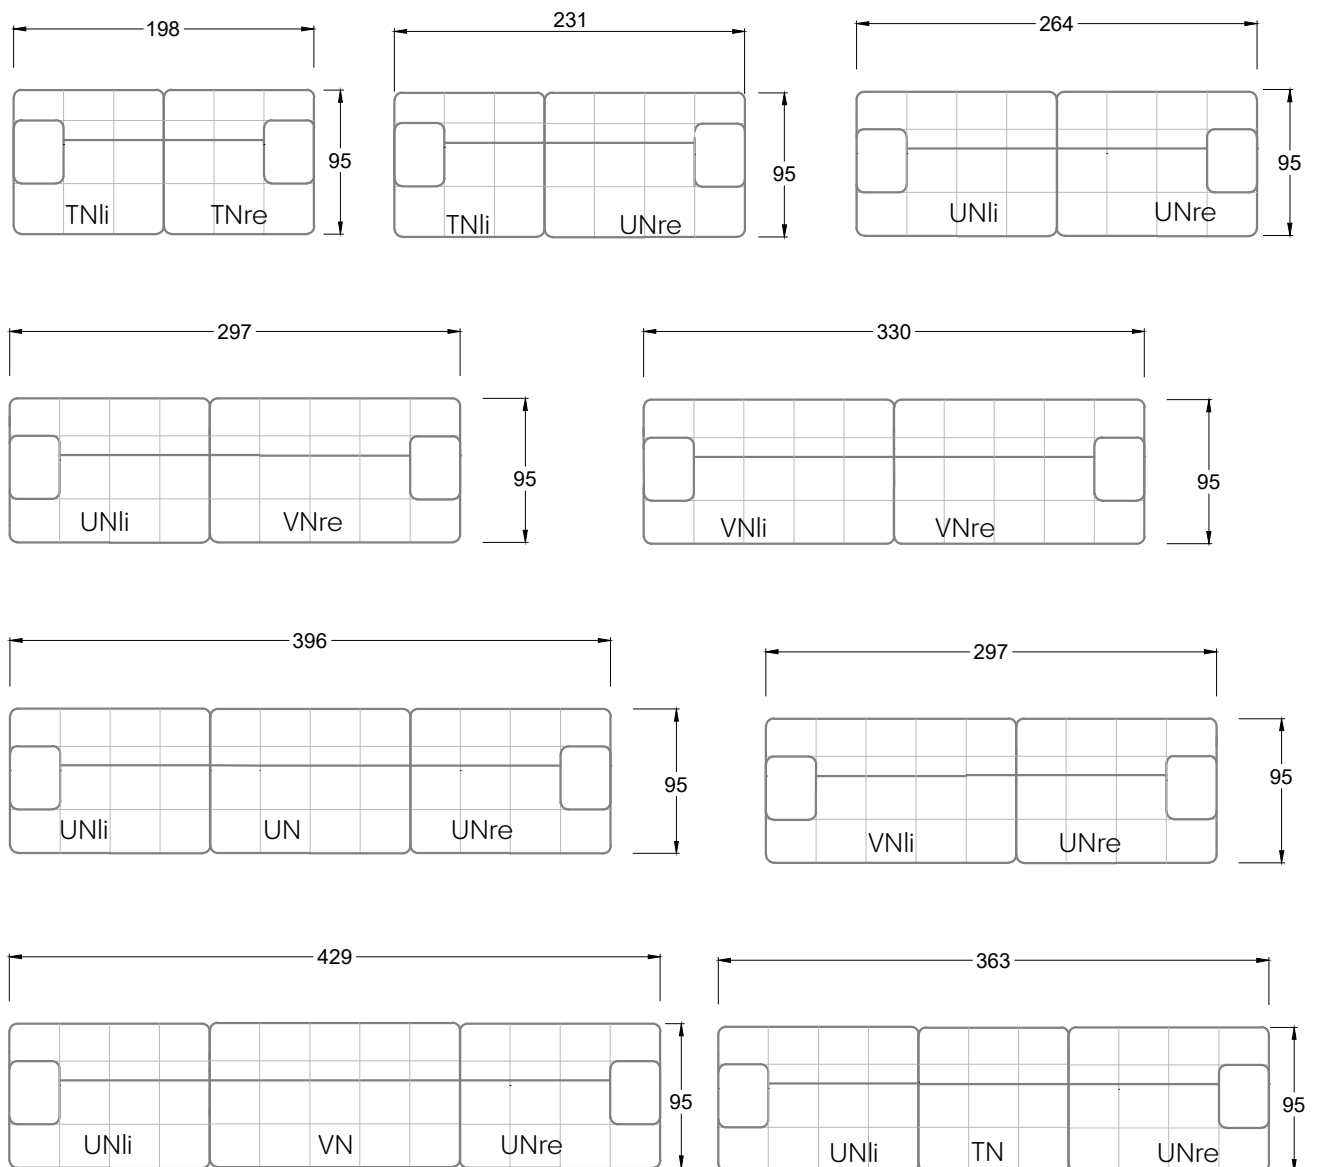

Tiefe 95 cm

## Ocean 7

158 • Sofas mit Ottomane • Day Bed  
Sitztiefe 62 / 95 / 163 cm