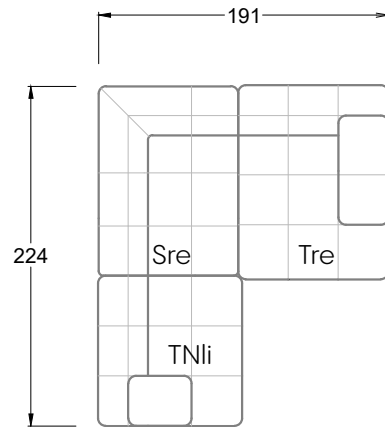

Tiefe 95 cm

## Ocean 7

158 • Sofas mit Eckteil als Abschluss Sitztiefe 62 cm  
Ecksofas Sitztiefe 62 cm

## Ocean 7

158 • Sofas mit Ottomane • Day Bed  
Sitztiefe 62 / 95 / 163 cm