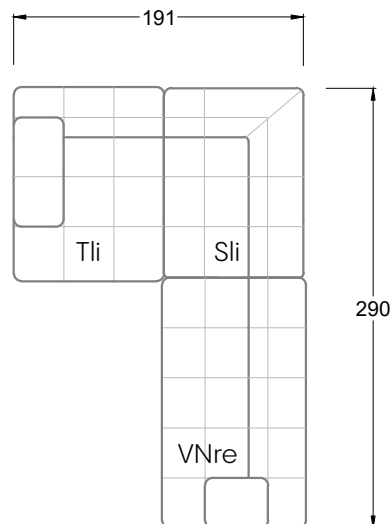

Tiefe 95 cm

## Ocean 7

158 • Sofas mit Eckteil als Abschluss Sitztiefe 62 cm  
Ecksofas Sitztiefe 62 cm

## Ocean 7

158 • Sofas mit Ottomane • Day Bed  
Sitztiefe 62 / 95 / 163 cm