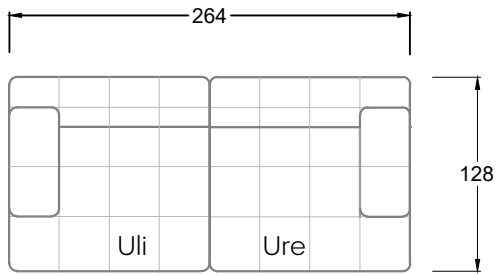

Tiefe 95 cm

## Ocean 7

158 • Sofas mit Eckteil als Abschluss Sitztiefe 62 cm  
Ecksofas Sitztiefe 62 cm