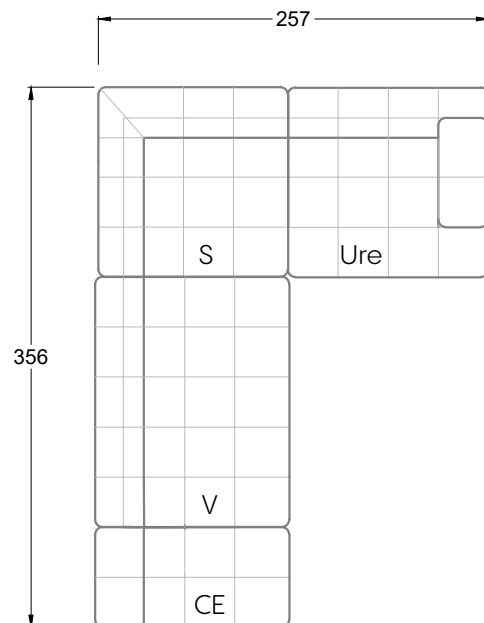

Tiefe 95 cm

## Ocean 7

158 • Sofas mit Eckteil als Abschluss Sitztiefe 62 cm  
Ecksofas Sitztiefe 62 cm

## Ocean 7

158 • Sofas mit Ottomane • Day Bed  
Sitztiefe 62 / 95 / 163 cm