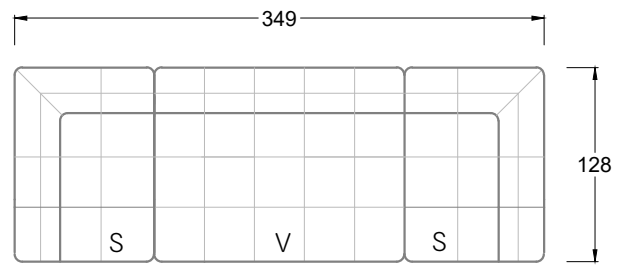

Möbel Letz GmbH
Am Gewerbepark 11
06895 Zahna-Elster

Tel.: 035383 - 6018 50

Fax.: 035383 - 6018 17

Tiefe 95 cm

Tiefe 128 cm

Tiefe 194 cm

Einzelsofas

Tiefe 95 cm

Ocean 7

158 • Sofas mit Eckteil als Abschluss Sitztiefe 62 cm
Ecksofas Sitztiefe 62 cm

Ocean 7

158 • Sofas mit Ottomane • Day Bed
Sitztiefe 62 / 95 / 163 cm