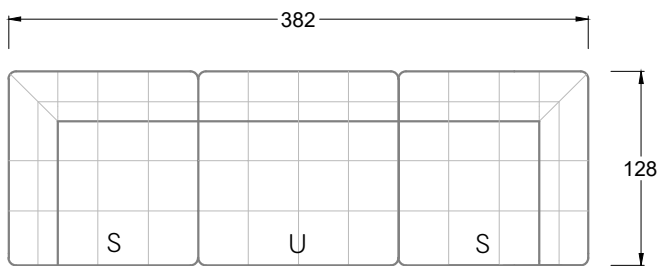

Möbel Letz GmbH
Am Gewerbepark 11
06895 Zahna-Elster

Tel.: 035383 - 6018 50

Fax.: 035383 - 6018 17

Tiefe 95 cm

Tiefe 128 cm

Tiefe 194 cm

Einzelsofas

Tiefe 95 cm

Ocean 7

158 • Sofas mit Eckteil als Abschluss Sitztiefe 62 cm
Ecksofas Sitztiefe 62 cm

Ocean 7

158 • Sofas mit Ottomane • Day Bed
Sitztiefe 62 / 95 / 163 cm