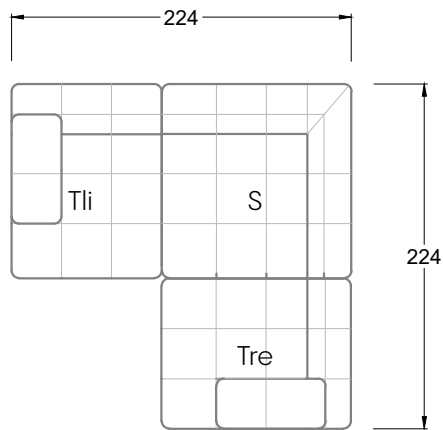

Tiefe 95 cm

Ocean 7

158 • Sofas mit Eckteil als Abschluss Sitztiefe 62 cm
Ecksofas Sitztiefe 62 cm

Ocean 7

158 • Sofas mit Ottomane • Day Bed
Sitztiefe 62 / 95 / 163 cm