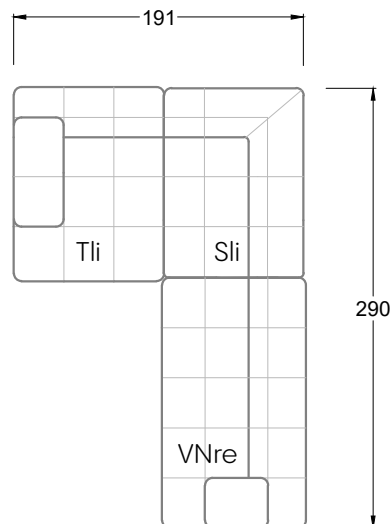

Ocean 7

158 • Sofas mit Eckteil als Abschluss Sitztiefe 62 cm
Ecksofas Sitztiefe 62 cm

Ocean 7

158 • Sofas mit Ottomane • Day Bed
Sitztiefe 62 / 95 / 163 cm