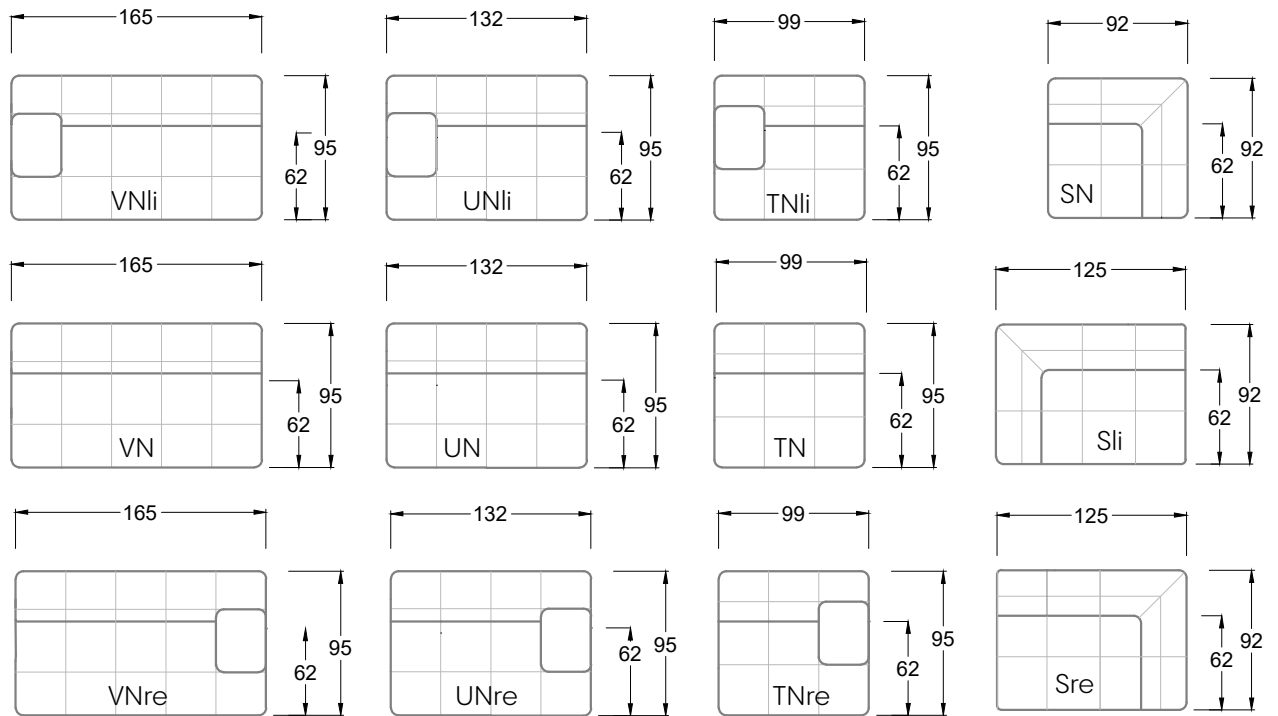

Möbel LETZ

Finden und Wohlfühlen

Typenplan

Ocean 7 von Bretz - Wohnlandschaft Variante links platin

Wichtiger Hinweis für Sie

Etwaige Hinweise des Herstellers in dieser Produktinformation, die sich auf die Gewährleistung beziehen, haben für Sie keinerlei Bindungswirkung und können von Ihnen ignoriert werden. Ihre gesetzlichen Gewährleistungsrechte als Verbraucher uns gegenüber, als Ihrem Verkäufer, werden dadurch in keiner Weise berührt oder eingeschränkt. Sie können sich wegen aller Mängel jederzeit an uns wenden. Darüber hinaus gehende Herstellergarantien bleiben natürlich unberührt. Dieser Artikel wird hergestellt von Bretz Wohnräume GmbH, Alexander-Bretz-Straße 2, 55457 Gensingen, Deutschland, info@bretz.de

Möbel Letz GmbH
Am Gewerbepark 11
06895 Zahna-Elster

Tel.: 035383 - 6018 50

Fax.: 035383 - 6018 17

Tiefe 95 cm

Tiefe 128 cm

Tiefe 194 cm

Einzelsofas

Tiefe 95 cm

Ocean 7

158 • Sofas mit Eckteil als Abschluss Sitztiefe 62 cm
Ecksofas Sitztiefe 62 cm

Ocean 7

158 • Sofas mit Ottomane • Day Bed
Sitztiefe 62 / 95 / 163 cm