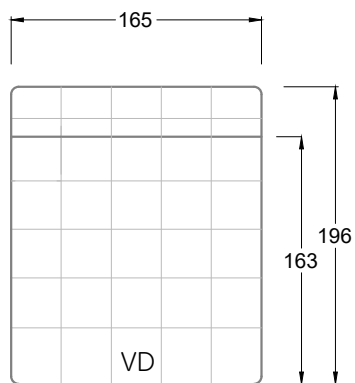

Gensingen, Deutschland

Möbel Letz GmbH
Am Gewerbepark 11
06895 Zahna-Elster

Tel.: 035383 - 6018 50

Fax.: 035383 - 6018 17

Tiefe 95 cm

Tiefe 128 cm

Tiefe 194 cm

Einzelsofas

Tiefe 95 cm

Ocean 7

158 • Sofas mit Eckteil als Abschluss Sitztiefe 62 cm
Ecksofas Sitztiefe 62 cm

Ocean 7

158 • Sofas mit Ottomane • Day Bed
Sitztiefe 62 / 95 / 163 cm