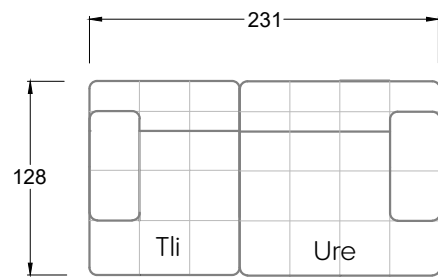

Möbel Letz GmbH
Am Gewerbepark 11
06895 Zahna-Elster

Tel.: 035383 - 6018 50

Fax.: 035383 - 6018 17

Tiefe 95 cm

Tiefe 128 cm

Tiefe 194 cm

Einzelsofas

Tiefe 95 cm

Ocean 7

158 • Sofas mit Eckteil als Abschluss Sitztiefe 62 cm
Ecksofas Sitztiefe 62 cm

Ocean 7

158 • Sofas mit Ottomane • Day Bed
Sitztiefe 62 / 95 / 163 cm