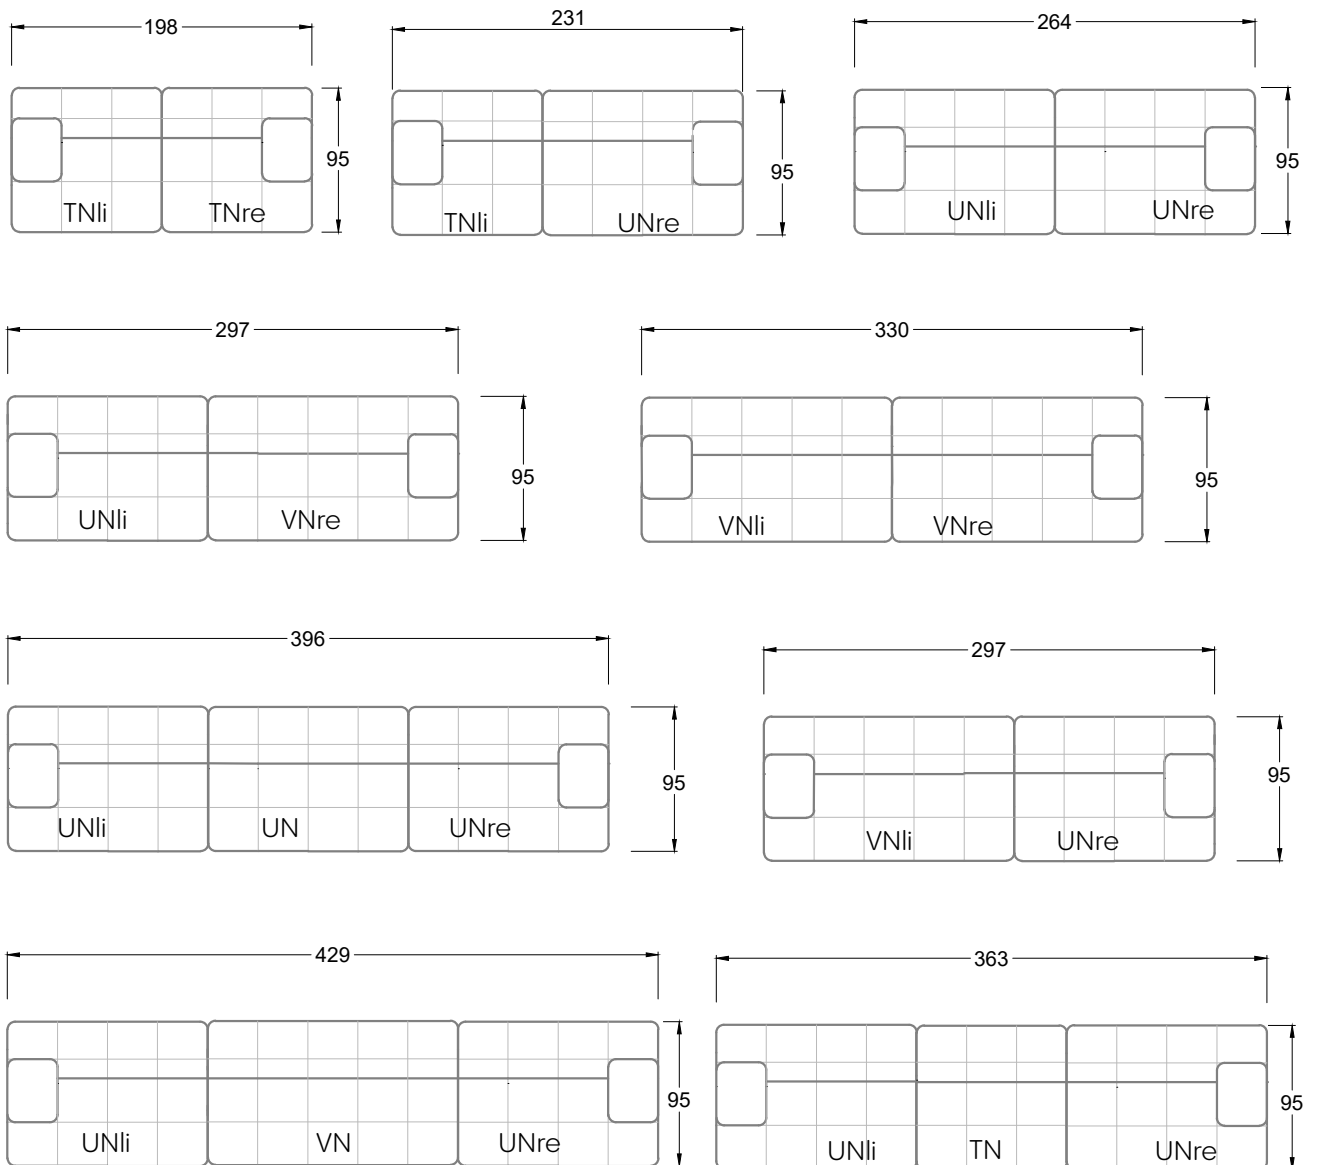

Möbel Letz GmbH
Am Gewerbepark 11
06895 Zahna-Elster

Tel.: 035383 - 6018 50

Fax.: 035383 - 6018 17

Tiefe 95 cm

Tiefe 128 cm

Tiefe 194 cm

Einzelsofas

Tiefe 95 cm

Ocean 7

158 • Sofas mit Eckteil als Abschluss Sitztiefe 62 cm
Ecksofas Sitztiefe 62 cm

Ocean 7

158 • Sofas mit Ottomane • Day Bed
Sitztiefe 62 / 95 / 163 cm