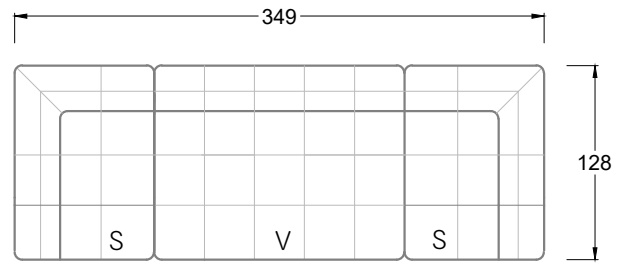

Tiefe 95 cm

Ocean 7

158 • Sofas mit Eckteil als Abschluss Sitztiefe 62 cm
Ecksofas Sitztiefe 62 cm

Ocean 7

158 • Sofas mit Ottomane • Day Bed
Sitztiefe 62 / 95 / 163 cm