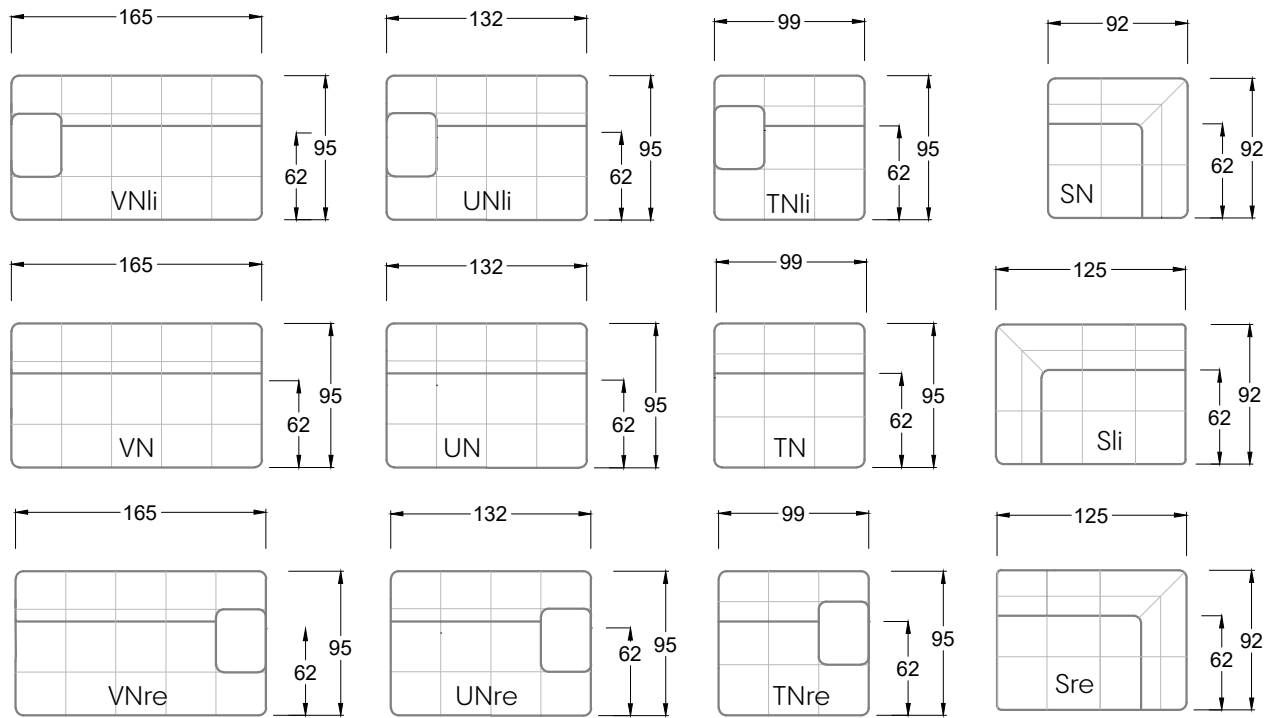

Möbel LETZ

Finden und Wohlfühlen

Typenplan

Ocean 7 von Bretz - Wohnlandschaft Variante links platin

Wichtiger Hinweis für Sie

Etwaige Hinweise des Herstellers in dieser Produktinformation, die sich auf die Gewährleistung beziehen, haben für Sie keinerlei Bindungswirkung und können von Ihnen ignoriert werden. Ihre gesetzlichen Gewährleistungsrechte als Verbraucher uns gegenüber, als Ihrem Verkäufer, werden dadurch in keiner Weise berührt oder eingeschränkt. Sie können sich wegen aller Mängel jederzeit an uns wenden. Darüber hinaus gehende Herstellergarantien bleiben

Gensingen, Deutschland

Möbel Letz GmbH
Am Gewerbepark 11
06895 Zahna-Elster

Tel.: 035383 - 6018 50

Fax.: 035383 - 6018 17

Tiefe 95 cm

Tiefe 128 cm

Tiefe 194 cm

Einzelsofas

Tiefe 95 cm

Ocean 7

158 • Sofas mit Eckteil als Abschluss Sitztiefe 62 cm
Ecksofas Sitztiefe 62 cm

Ocean 7

158 • Sofas mit Ottomane • Day Bed
Sitztiefe 62 / 95 / 163 cm