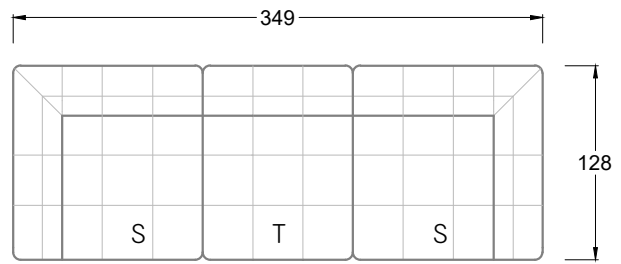

Möbel Letz GmbH
Am Gewerbepark 11
06895 Zahna-Elster

Tel.: 035383 - 6018 50

Fax.: 035383 - 6018 17

Tiefe 95 cm

Tiefe 128 cm

Tiefe 194 cm

Einzelsofas

Tiefe 95 cm

Ocean 7

158 • Sofas mit Eckteil als Abschluss Sitztiefe 62 cm
Ecksofas Sitztiefe 62 cm

Ocean 7

158 • Sofas mit Ottomane • Day Bed
Sitztiefe 62 / 95 / 163 cm