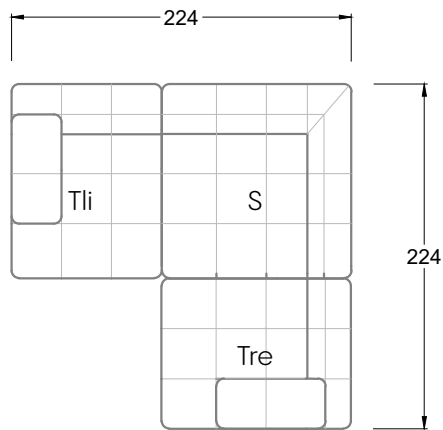

Möbel Letz GmbH
Am Gewerbepark 11
06895 Zahna-Elster

Tel.: 035383 - 6018 50

Fax.: 035383 - 6018 17

Tiefe 95 cm

Tiefe 128 cm

Tiefe 194 cm

Einzelsofas

Tiefe 95 cm

Ocean 7

158 • Sofas mit Eckteil als Abschluss Sitztiefe 62 cm
Ecksofas Sitztiefe 62 cm

Ocean 7

158 • Sofas mit Ottomane • Day Bed
Sitztiefe 62 / 95 / 163 cm