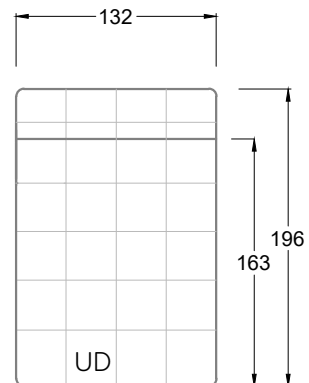

Gensingen, Deutschland

Möbel Letz GmbH
Am Gewerbepark 11
06895 Zahna-Elster

Tel.: 035383 - 6018 50

Fax.: 035383 - 6018 17

Tiefe 95 cm

Tiefe 128 cm

Tiefe 194 cm

Einzelsofas

Tiefe 95 cm

Ocean 7

158 • Sofas mit Eckteil als Abschluss Sitztiefe 62 cm
Ecksofas Sitztiefe 62 cm

Ocean 7

158 • Sofas mit Ottomane • Day Bed
Sitztiefe 62 / 95 / 163 cm