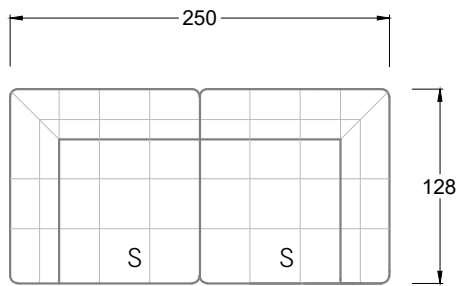

Möbel Letz GmbH
Am Gewerbepark 11
06895 Zahna-Elster

Tel.: 035383 - 6018 50

Fax.: 035383 - 6018 17

Tiefe 95 cm

Tiefe 128 cm

Tiefe 194 cm

Einzelsofas

Tiefe 95 cm

Ocean 7

158 • Sofas mit Eckteil als Abschluss Sitztiefe 62 cm
Ecksofas Sitztiefe 62 cm

Ocean 7

158 • Sofas mit Ottomane • Day Bed
Sitztiefe 62 / 95 / 163 cm