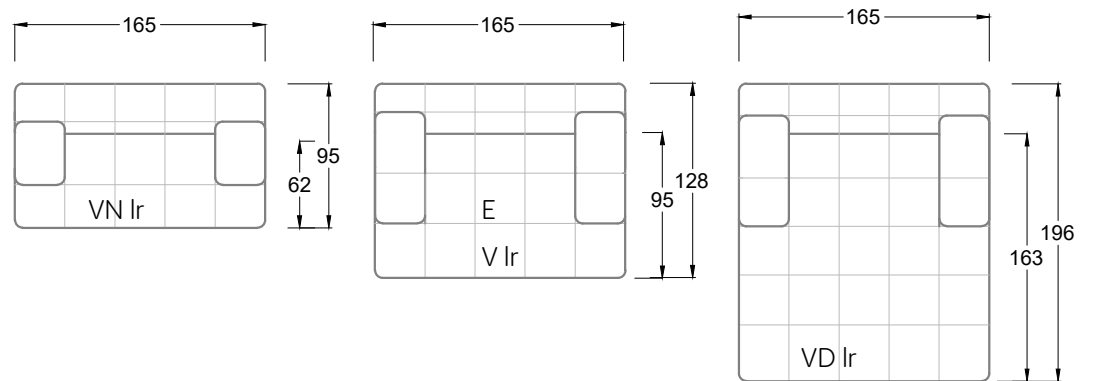

Möbel Letz GmbH
Am Gewerbepark 11
06895 Zahna-Elster

Tel.: 035383 - 6018 50

Fax.: 035383 - 6018 17

Tiefe 95 cm

Tiefe 128 cm

Tiefe 194 cm

Einzelsofas

Tiefe 95 cm

Ocean 7

158 • Sofas mit Eckteil als Abschluss Sitztiefe 62 cm
Ecksofas Sitztiefe 62 cm

Ocean 7

158 • Sofas mit Ottomane • Day Bed
Sitztiefe 62 / 95 / 163 cm