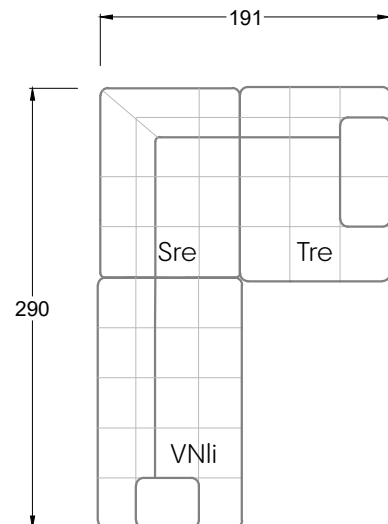

Tiefe 95 cm

Ocean 7

158 • Sofas mit Eckteil als Abschluss Sitztiefe 62 cm
Ecksofas Sitztiefe 62 cm

Ocean 7

158 • Sofas mit Ottomane • Day Bed
Sitztiefe 62 / 95 / 163 cm