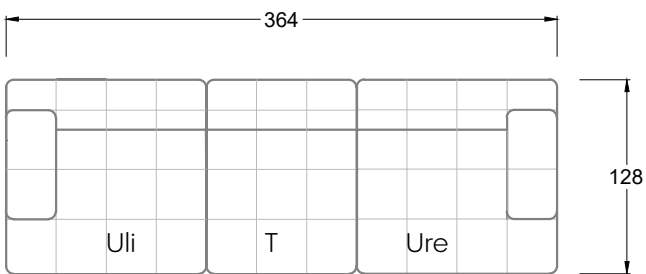

Tiefe 95 cm

Ocean 7

158 • Sofas mit Eckteil als Abschluss Sitztiefe 62 cm
Ecksofas Sitztiefe 62 cm

Ocean 7

158 • Sofas mit Ottomane • Day Bed
Sitztiefe 62 / 95 / 163 cm