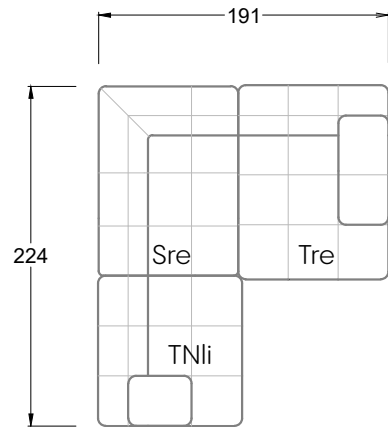

Tiefe 95 cm

Ocean 7

158 • Sofas mit Eckteil als Abschluss Sitztiefe 62 cm
Ecksofas Sitztiefe 62 cm

Ocean 7

158 • Sofas mit Ottomane • Day Bed
Sitztiefe 62 / 95 / 163 cm