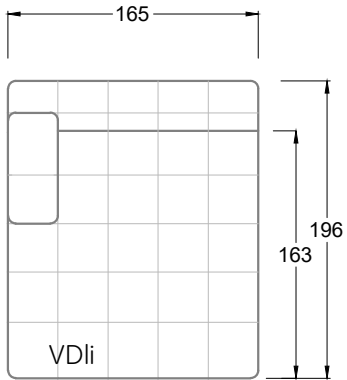

Gensingen, Deutschland

Möbel Letz GmbH
Am Gewerbepark 11
06895 Zahna-Elster

Tel.: 035383 - 6018 50

Fax.: 035383 - 6018 17

Tiefe 95 cm

Tiefe 128 cm

Tiefe 194 cm

Einzelsofas

Tiefe 95 cm

Ocean 7

158 • Sofas mit Eckteil als Abschluss Sitztiefe 62 cm
Ecksofas Sitztiefe 62 cm

Ocean 7

158 • Sofas mit Ottomane • Day Bed
Sitztiefe 62 / 95 / 163 cm