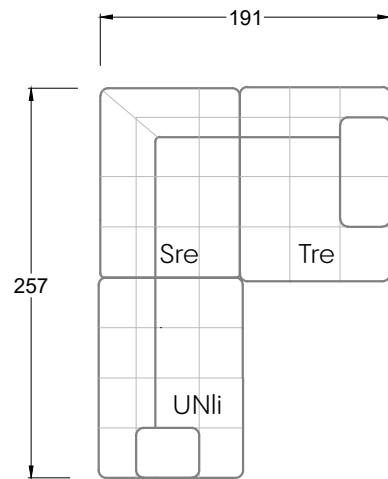

Tiefe 95 cm

Ocean 7

158 • Sofas mit Eckteil als Abschluss Sitztiefe 62 cm
Ecksofas Sitztiefe 62 cm

Ocean 7

158 • Sofas mit Ottomane • Day Bed
Sitztiefe 62 / 95 / 163 cm