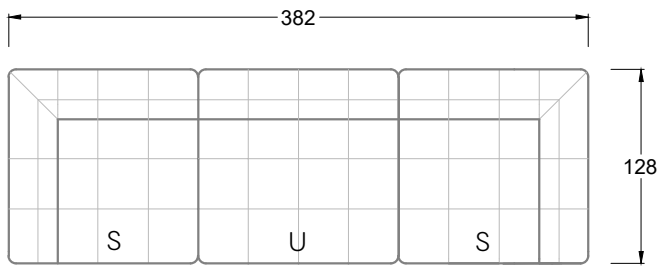

Tiefe 95 cm

Ocean 7

158 • Sofas mit Eckteil als Abschluss Sitztiefe 62 cm
Ecksofas Sitztiefe 62 cm

Ocean 7

158 • Sofas mit Ottomane • Day Bed
Sitztiefe 62 / 95 / 163 cm