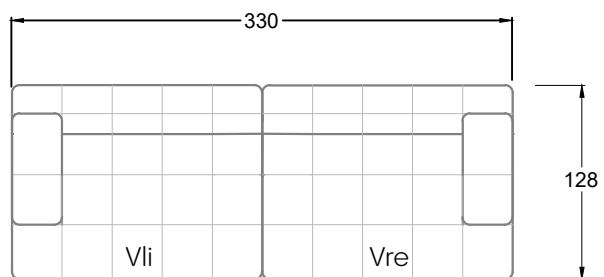

Tiefe 95 cm

Ocean 7

158 • Sofas mit Eckteil als Abschluss Sitztiefe 62 cm
Ecksofas Sitztiefe 62 cm

Ocean 7

158 • Sofas mit Ottomane • Day Bed
Sitztiefe 62 / 95 / 163 cm