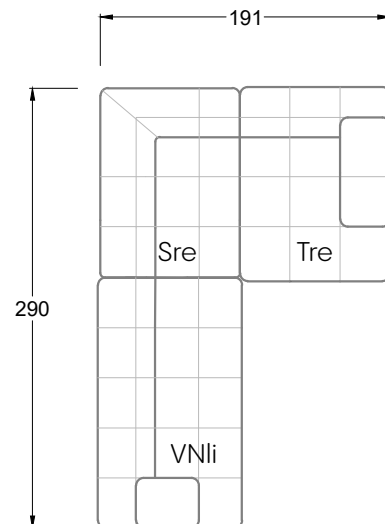

Ocean 7

158 • Sofas mit Eckteil als Abschluss Sitztiefe 62 cm
Ecksofas Sitztiefe 62 cm

Ocean 7

158 • Sofas mit Ottomane • Day Bed
Sitztiefe 62 / 95 / 163 cm