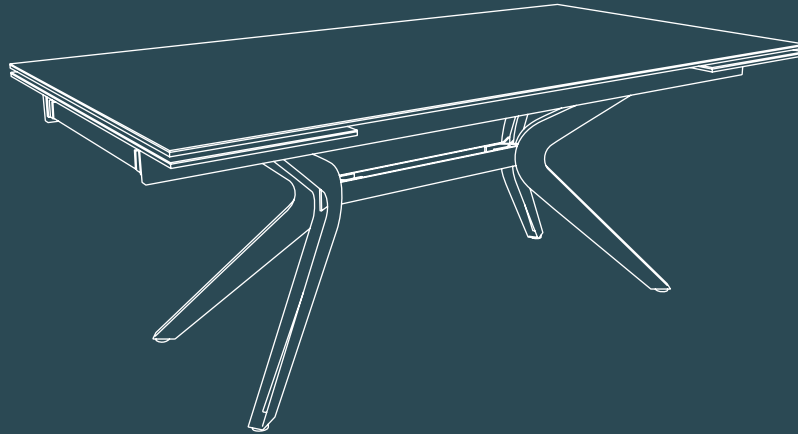

Möbel Letz GmbH
Am Gewerbepark 11
06895 Zahna-Elster

Tel.: 035383 - 6018 50

Fax.: 035383 - 6018 17

AKANTE

IMPULSION®

IMPULSION[®]

TABLE DE REPAS

Plateau : céramique sur verre épaisseur : 3 + 8 mm - 2 rallonges rétractables indépendantes
Dimensions : 190/270x100x76 cm
Poids Net : 116 kg

© Modèle déposé (Réf. INPI : 20161761)

DINING TABLE

Top : ceramic over glass 3 + 8 mm - Two independant pull-out extensions -
Dimensions : 190/270x100x76 cm
Net Weight : 116 kgs

DT084AR : Argile ceramic top - Legs : taupe lacquered steel
DT084MA : Matt marble ceramic top - Legs : taupe lacquered steel
DT084SD : Steel dark ceramic top - Legs : black lacquered steel
DT084TI : Titanium ceramic top - Legs : black lacquered steel

© Registered design (INPI : 20161761)

ESSTISCH

3 mm Keramikplatte auf 8 mm starkem Glas - 2 voneinander unabhängig einziehbare Verlängerungen
Abmessung: 190/270x100x76 cm
Nettogewicht: 116 kg

DT084AR: Keramikplatte zementgrau - Gestell: Edelstahl taupe lackiert
DT084MA: Keramikplatte Marmoroptik matt - Gestell: Edelstahl taupe lackiert
DT084SD: Keramikplatte rostbraun - Gestell: Edelstahl schwarz lackiert
DT0084TI: Keramikplatte Titan - Gestell: Edelstahl schwarz lackiert