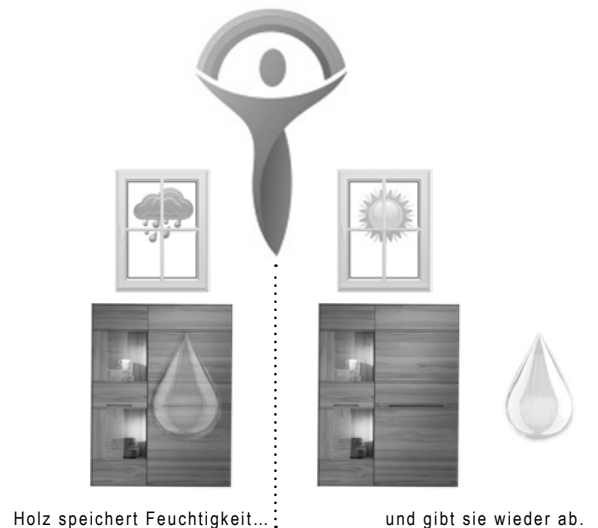

Holz Möbel für eine angenehme Raumatmosphäre