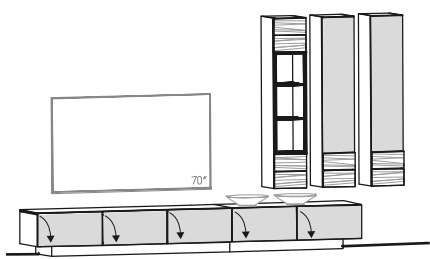

Vorschlag 282	B/T/H in cm: 368 / 54,1 / 218	Abdeckplatte		Glasplatte		Holzplatte			
		Glasfarbe	montegrau	optiwhite	montegrau	optiwhite			
		Artikelnummer wie Abbildung	NV282-M-L-PM	NV282-O-L-PO	NV282-M-L-PH	NV282-O-L-PH			
		Artikelnummer spiegelbildlich	NV282-M-R-PM	NV282-O-R-PO	NV282-M-R-PH	NV282-O-R-PH			
		Kabelmanagement (N-K)							
		Glasrückwand (N-R3)							
		3x LED-Spot mit Schalter (N-LS3H)							
		3x LED-Spot mit Funk und Dimmer (N-LF3H)							
		Schublade 64 für Lowboard (NLS)							
		Vorschlag (Abb.) bestehend aus: <table border="0" style="width: 100%;"> <tr> <td style="width: 33%;">1x NLGGG</td> <td style="width: 33%;">Lowboard mit 3 Glasklappen 192 cm</td> </tr> <tr> <td>1x NLGG</td> <td>Lowboard mit 2 Glasklappen 128 cm</td> </tr> <tr> <td>1x NHE32-R</td> <td>Hängeelement 32/160, Parsolglastür, Türanschlag rechts</td> </tr> <tr> <td>1x NHE32G-R</td> <td>Hängeelement 32/160, Glastür, Türanschlag rechts</td> </tr> <tr> <td>1x NHE32G-R</td> <td>Hängeelement 32/160, Glastür, Türanschlag rechts</td> </tr> </table>