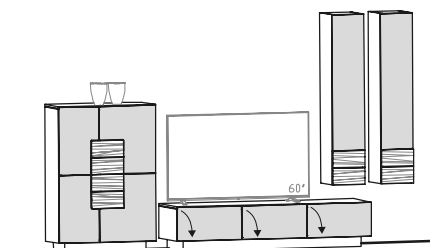

Vorschlag 268	B/T/H in cm: 352 / 54,1 / 218	Abdeckplatte		Glasplatte		Holzplatte			
		Glasfarbe	montegrau	optiwhite	montegrau	optiwhite			
		Artikelnummer wie Abbildung	NV268-M-L-PM	NV268-O-L-PO	NV268-M-L-PH	NV268-O-L-PH			
		Artikelnummer spiegelbildlich	NV268-M-R-PM	NV268-O-R-PO	NV268-M-R-PH	NV268-O-R-PH			
		Kabelmanagement (N-K)							
		Schublade 64 für Lowboard (NLS)							
		Vorschlag (Abb.) bestehend aus: <table border="0" style="width: 100%;"> <tr> <td style="width: 33%;">1x NH96G</td> <td style="width: 33%;">Highboard 96, Glastüren</td> </tr> <tr> <td>1x NLGGG</td> <td>Lowboard mit 3 Glasklappen 192 cm</td> </tr> <tr> <td>1x NHE32G-R</td> <td>Hängeelement 32/160, Glastür, Türanschlag rechts</td> </tr> <tr> <td>1x NHE32G-R</td> <td>Hängeelement 32/160, Glastür, Türanschlag rechts</td> </tr> </table>