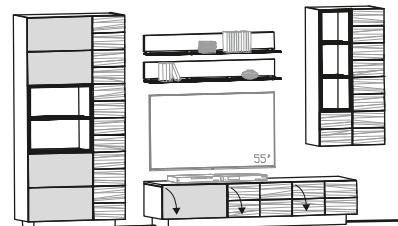

Vorschlag 251	B/T/H in cm: 352 / 55,2 / 202	Abdeckplatte		Glasplatte		Holzplatte			
		Glasfarbe	montegrau	optiwhite	montegrau	optiwhite			
		Artikelnummer wie Abbildung	NV251-M-L-PM	NV251-O-L-PO	NV251-M-L-PH	NV251-O-L-PH			
		Artikelnummer spiegelbildlich	NV251-M-R-PM	NV251-O-R-PO	NV251-M-R-PH	NV251-O-R-PH			
		Kabelmanagement (N-K)							
		Glasrückwand (N-R2, N-R3)							
		Beleuchtung mit Schalter (N-LS2, N-LS3H, 2x N-LS12)							
		Beleuchtung mit Funk u. Dimmer (N-LF2, N-LF3H, 2x N-LF12)							
		Schublade 64 für Lowboard (NLS)							
		Vorschlag (Abb.) bestehend aus: <table border="0" style="width: 100%;"> <tr> <td style="width: 33%;">1x NVH96G-L</td> <td style="width: 33%;">Vitrine 96/202, 1 Glastür, 1 Holztür, Ausführung links</td> </tr> <tr> <td>1x NLGHH</td> <td>Lowboard mit 3 Klappen, 192 cm</td> </tr> <tr> <td>1x NHE64-R</td> <td>Hängeelement 64/128, 1-türig, Türanschlag rechts</td> </tr> <tr> <td>1x NWB12</td> <td>Wandbord 128</td> </tr> <tr> <td>1x NWB12</td> <td>Wandbord 128</td> </tr> </table>