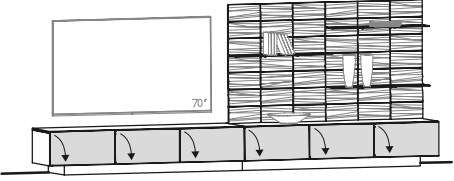

Vorschlag 291	B/T/H in cm: 384 / 54,1 / 153,5	Abdeckplatte		Glasplatte		Holzplatte			
		Glasfarbe	montegrau	optiwhite	montegrau	optiwhite			
		Artikelnummer wie Abbildung	NV291-M-L-PM	NV291-O-L-PO	NV291-M-L-PH	NV291-O-L-PH			
		Artikelnummer spiegelbildlich	NV291-M-R-PM	NV291-O-R-PO	NV291-M-R-PH	NV291-O-R-PH			
		Kabelmanagement (N-K)							
		Beleuchtung mit Schalter (2x N-LSWP1, N-LOW96)							
		Beleuchtung mit Funk u. Dimmer (2x N-LFWP1, N-LOW96)							
		Schublade 64 für Lowboard (NLS)							
		Vorschlag (Abb.) bestehend aus: <table border="0" style="width: 100%;"> <tr> <td style="width: 33%;">1x NLGGG</td> <td style="width: 33%;">Lowboard mit 3 Glasklappen 192 cm</td> <td></td> </tr> <tr> <td>1x NLGGG</td> <td>Lowboard mit 3 Glasklappen 192 cm</td> <td></td> </tr> <tr> <td>1x NWP37</td> <td>Wandpaneel 96/112, 1 Glasbord</td> <td></td> </tr> <tr> <td>1x NWP37</td> <td>Wandpaneel 96/112, 1 Glasbord</td> <td></td> </tr> <tr> <td>1x NWG96</td> <td>Glasbord 96 für Wandpaneel</td> <td></td> </tr> </table>