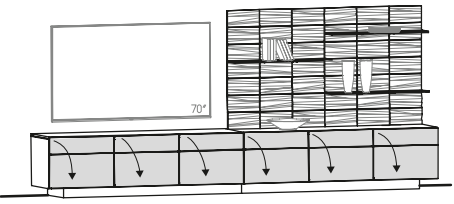

Vorschlag 292	B/T/H in cm: 384 / 54,1 / 169,5	Abdeckplatte		Glas montegrau		Holz			
		Frontglas	montegrau	optiwhite	montegrau	optiwhite			
		Artikelnummer wie Abbildung	NV292-M-L-PM	NV292-O-L-PO	NV292-M-L-PH	NV292-O-L-PH			
		Artikelnummer spiegelbildlich	NV292-M-R-PM	NV292-O-R-PO	NV292-M-R-PH	NV292-O-R-PH			
		Kabelmanagement (N-K)							
		Beleuchtung mit Schalter (2x N-LSWP1, N-LOW96)							
		Beleuchtung mit Funk u. Dimmer (2x N-LFWP1, N-LOW96)							
		Schublade 64 für Lowboard (NLS)							
		Vorschlag (Abb.) bestehend aus: <table border="0" style="width: 100%;"> <tr> <td style="width: 33%;">1x NLH19GGG</td> <td style="width: 33%;">Lowboard 192/58, 3 Glasklappen</td> <td></td> </tr> <tr> <td>1x NLH19GGG</td> <td>Lowboard 192/58, 3 Glasklappen</td> <td></td> </tr> <tr> <td>1x NWP37</td> <td>Wandpaneel 96/112, 1 Glasbord</td> <td></td> </tr> <tr> <td>1x NWP37</td> <td>Wandpaneel 96/112, 1 Glasbord</td> <td></td> </tr> <tr> <td>1x NWG96</td> <td>Glasbord 96 für Wandpaneel</td> <td></td> </tr> </table>