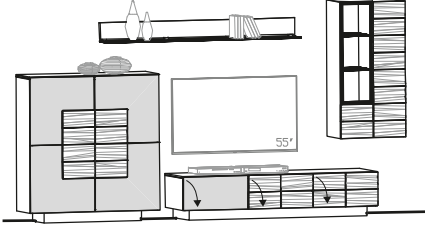

Vorschlag 287	B/T/H in cm: 372 / 55,2 / 202	Abdeckplatte		Glasplatte		Holzplatte			
		Glasfarbe	montegrau	optiwhite	montegrau	optiwhite			
		Artikelnummer wie Abbildung	NV287-M-L-PM	NV287-O-L-PO	NV287-M-L-PH	NV287-O-L-PH			
		Artikelnummer spiegelbildlich	NV287-M-R-PM	NV287-O-R-PO	NV287-M-R-PH	NV287-O-R-PH			
		Kabelmanagement (N-K)							
		Glasrückwand (N-R3)							
		Beleuchtung mit Schalter (N-LS3H, N-LS19)							
		Beleuchtung mit Funk u. Dimmer (N-LF3H, N-LF19)							
		Schublade 64 für Lowboard (NLS)							
		Vorschlag (Abb.) bestehend aus: <table border="0" style="width: 100%;"> <tr> <td style="width: 33%;">1x NH128G</td> <td style="width: 33%;">Highboard 128, Glasüren</td> <td></td> </tr> <tr> <td>1x NLGHH</td> <td>Lowboard mit 3 Klappen, 192 cm</td> <td></td> </tr> <tr> <td>1x NHE64-R</td> <td>Hängeelement 64/128, 1-türig, Türanschlag rechts</td> <td></td> </tr> <tr> <td>1x NWB19</td> <td>Wandbord 192</td> <td></td> </tr> </table>