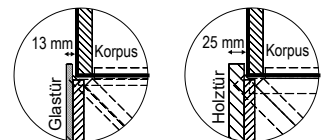

Wichtige Planungshinweise:

- Klären sie bauwerkbedingte Gegebenheiten, Hemmnisse, Maße und Belastungswerte bei der Bedarfsermittlung damit eine mangelfreie Vertragserfüllung gewährleistet ist.
- Klären Sie elektrische Vorleistungen für Anschluss- und Gerätetechnik (frei hängende Beleuchtungssysteme erfordern Kabelkanallösungen auf oder unter Putz). Jedes beleuchtete Element hat ein separates Netzkabel (ca. 2,5 m) mit EURO-Stecker. Der Netzanschluss für die Beleuchtung (Steckdose, Kabelauslass) kann bei den Korpusmöbeln hinter der gesamten Rückwand erfolgen (Rückwandluft ca. 23 mm).
- Türbänder sind vernickelt und 3-dimensional verstellbar. Entscheidend für das genaue Passen der Türen ist jedoch, dass die Möbel auf einem ebenen Boden aufgestellt werden; Unebenheiten können mit den mitgelieferten Möbelkeilen ausgeglichen werden.
- Alle Elemente mit Drehtüren können anschlagseitig nur mit Wandabstand lt. Skizze montiert werden, da die Türen beim Öffnen konstruktionsbedingt seitlich austragen.
- Alle in der Typenliste angegebene Maße sind theoretische Circumaße und können insbesondere durch Summentoleranzen von den wirklichen Maßen abweichen. Griff- oder sonstige unwesentliche Bauteilüberstände sind in den Gesamtmaßen nicht berücksichtigt.

Montage der Möbel

Auch Standelemente müssen wegen der großen Türen und Vollauszugladen gegen Kippen an die Wand befestigt werden. VOGLAUER liefert das passende Montagezubehör für festes Mauerwerk mit. Für Leichtbauwände muss der Fachmonteur geeignete Dübel und Schrauben selbst besorgen. VOGLAUER übernimmt für die Montage keine Haftung!

Alle Möbel werden von VOGLAUER im Werk zusammengebaut und individuell angepasst. Sperrige Möbel sind für Montagezwecke zerlegbar oder werden zerlegt angeliefert. Für nicht zusammengebaute Möbel liefert VOGLAUER entsprechende Montageskizzen mit.

VOGLAUER Möbelgütepass:

Beim Kauf von VOGLAUER Möbeln wird der VOGLAUER Möbelgütepass überreicht (Online Download: www.voglauder.com). Eine umfassende Dokumentation, in der die 5-Jahres-Garantie spezifiziert wird und viele wichtige Informationen wie z.B. Gebrauchs- und Pflegeanweisungen enthalten sind.