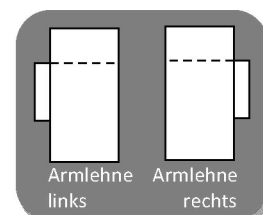

(Armlehnen auch beidseitig möglich)