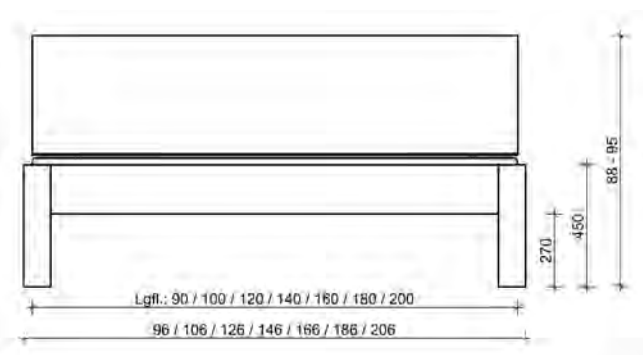

Bettrahmen Cleveland

Bei der Artikelnummer für **x** bitte die entsprechende Farbzahl einsetzen!

	Maße in cm	Artikel	Kernbuche (.1) €	Wildeiche (.2) €	
Blende für Fuß- oder Kopfteil Höhe: 27 cm	90	20.100.909.x			
	100	20.100.910.x			
	120	20.100.912.x			
	140	20.100.914.x			
	160	20.100.916.x			
	180	20.100.918.x			
	200	20.100.920.x			
	Blende für Bettseite Höhe: 27 cm	200	20.100.920.x		
210		20.100.921.x			
220		20.100.922.x			
Schublade 3/4 inklusive Blende, einseitig Innenabmessungen: H 19,5 cm, T 60,5 cm	200 x 27 x 69	20.100.801.x			
Schubladen 1/2 - 1/2, einseitig Innenabmessungen: H 19,5 cm, T 60,5 cm	200 x 27 x 69	20.100.802.x			
Schubladen 1/3 - 1/3 - 1/3, einseitig Innenabmessungen: H 19,5 cm, T 60,5 cm	200 x 27 x 69	20.100.803.x			
Schubladen 1/3 - 2/3, einseitig Innenabmessungen: H 19,5 cm, T 60,5 cm	200 x 27 x 69	20.100.804.x			
Schubladen 2/3 - 1/3, einseitig Innenabmessungen: H 19,5 cm, T 60,5 cm	200 x 27 x 69	20.100.805.x			
passende Blende für Überlänge	210 cm	10 x 27	20.100.821.x		
	220 cm	20 x 27	20.100.822.x