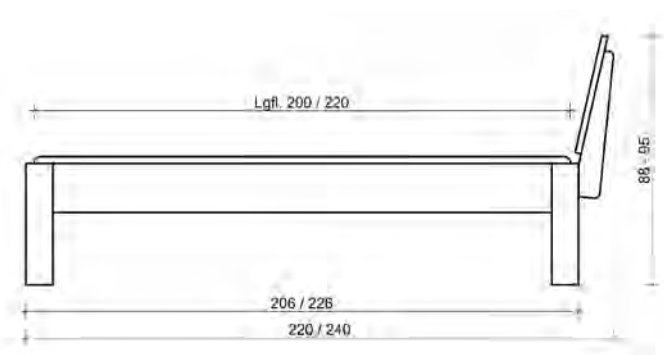

Bettrahmen Cleveland

Bei der Artikelnummer für **x** bitte die entsprechende Farbzahl einsetzen!

	Maße in cm	Artikel	Kernbuche (.1) €	Wildeiche (.2) €	
Blende für Fuß- oder Kopfteil Höhe: 27 cm	90	20.100.909.x			
	100	20.100.910.x			
	120	20.100.912.x			
	140	20.100.914.x			
	160	20.100.916.x			
	180	20.100.918.x			
	200	20.100.920.x			
	Blende für Bettseite Höhe: 27 cm	200	20.100.920.x		
210		20.100.921.x			
220		20.100.922.x			
Schublade 3/4 inklusive Blende, einseitig Innenabmessungen: H 19,5 cm, T 60,5 cm	200 x 27 x 69	20.100.801.x			
Schubladen 1/2 - 1/2, einseitig Innenabmessungen: H 19,5 cm, T 60,5 cm	200 x 27 x 69	20.100.802.x			
Schubladen 1/3 - 1/3 - 1/3, einseitig Innenabmessungen: H 19,5 cm, T 60,5 cm	200 x 27 x 69	20.100.803.x			
Schubladen 1/3 - 2/3, einseitig Innenabmessungen: H 19,5 cm, T 60,5 cm	200 x 27 x 69	20.100.804.x			
Schubladen 2/3 - 1/3, einseitig Innenabmessungen: H 19,5 cm, T 60,5 cm	200 x 27 x 69	20.100.805.x			
passende Blende für Überlänge	210 cm	10 x 27	20.100.821.x		
	220 cm	20 x 27	20.100.822.x