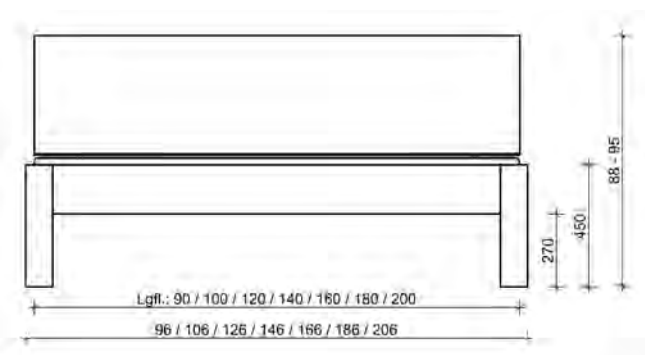

Bettrahmen Cleveland

Bei der Artikelnummer für **x** bitte die entsprechende Farbzahl einsetzen!

	Maße in cm	Artikel	Kernbuche (.1) €	Wildeiche (.2) €
Blende für Fuß- oder Kopfteil Höhe: 27 cm	90	20.099.909.x		
	100	20.099.910.x		
	120	20.099.912.x		
	140	20.099.914.x		
	160	20.099.916.x		
	180	20.099.918.x		
	200	20.099.920.x		
	240	20.099.924.x		
Blende für Bettseite Höhe: 27 cm	200	20.099.920.x		
	210	20.099.921.x		
	220	20.099.922.x		
Schublade 3/4 inklusive Blende, einseitig Innenabmessungen: H 19,5 cm, T 60,5 cm	200 x 27 x 69	20.099.801.x		
Schubladen 1/2 - 1/2, einseitig Innenabmessungen: H 19,5 cm, T 60,5 cm	200 x 27 x 69	20.099.802.x		
Schubladen 1/3 - 1/3 - 1/3, einseitig Innenabmessungen: H 19,5 cm, T 60,5 cm	200 x 27 x 69	20.099.803.x		
Schubladen 1/3 - 2/3, einseitig Innenabmessungen: H 19,5 cm, T 60,5 cm	200 x 27 x 69	20.099.804.x		
Schubladen 2/3 - 1/3, einseitig Innenabmessungen: H 19,5 cm, T 60,5 cm	200 x 27 x 69	20.099.805.x		
passende Blende für Überlänge	210 cm	10 x 27	20.100.821.x	
	220 cm	20 x 27	20.100.822.x