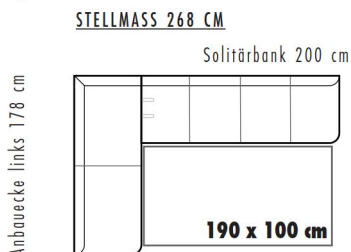

- WELLENBILDUNG UND SITZSPIEGEL SIND AUS KOMFORT- UND DESIGNGRÜNDEN LEIDER NICHT ZU VERMEIDEN.

- METALLTEILE LIEFERBAR IN DEN AUSFÜHRUNGEN:

17- EDELSTAHOPTIK

18- ANTHRAZIT MATT