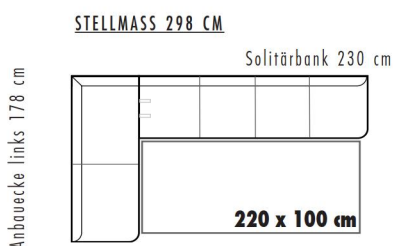

- WELLENBILDUNG UND SITZSPIEGEL SIND AUS KOMFORT- UND DESIGNGRÜNDEN LEIDER NICHT ZU VERMEIDEN.

- METALLTEILE LIEFERBAR IN DEN AUSFÜHRUNGEN:

17- EDELSTAHOPTIK

18- ANTHRAZIT MATT