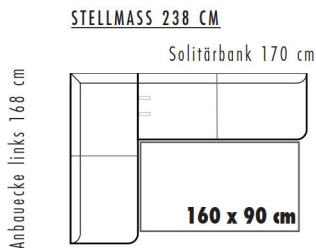

- WELLENBILDUNG UND SITZSPIEGEL SIND AUS KOMFORT- UND DESIGNGRÜNDEN LEIDER NICHT ZU VERMEIDEN.

- METALLTEILE LIEFERBAR IN DEN AUSFÜHRUNGEN:

17- EDELSTAHOPTIK

18- ANTHRAZIT MATT