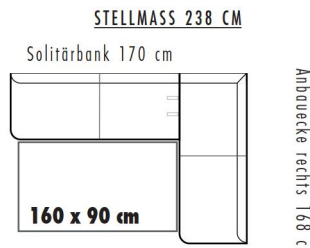

- WELLENBILDUNG UND SITZSPIEGEL SIND AUS KOMFORT- UND DESIGNGRÜNDEN LEIDER NICHT ZU VERMEIDEN.

- METALLTEILE LIEFERBAR IN DEN AUSFÜHRUNGEN:

17- EDELSTAHOPTIK

18- ANTHRAZIT MATT