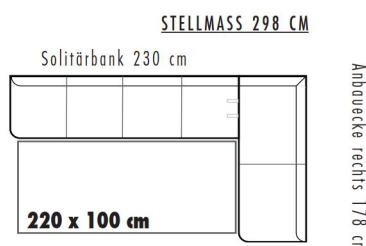

- WELLENBILDUNG UND SITZSPIEGEL SIND AUS KOMFORT- UND DESIGNGRÜNDEN LEIDER NICHT ZU VERMEIDEN.

- METALLTEILE LIEFERBAR IN DEN AUSFÜHRUNGEN:

17- EDELSTAHOPTIK

18- ANTHRAZIT MATT