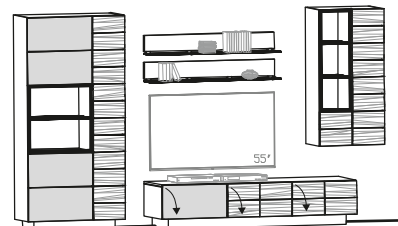

Vorschlag 251	B/T/H in cm: 352 / 55,2 / 202	Abdeckplatte		Glasplatte		Holzplatte			
		Glasfarbe	montegrau	optiwhite	montegrau	optiwhite			
		Artikelnummer wie Abbildung	NV251-M-L-PM	NV251-O-L-PO	NV251-M-L-PH	NV251-O-L-PH			
		Artikelnummer spiegelbildlich	NV251-M-R-PM	NV251-O-R-PO	NV251-M-R-PH	NV251-O-R-PH			
		Kabelmanagement (N-K)							
		Glasrückwand (N-R2, N-R3)							
		Beleuchtung mit Schalter (N-LS2, N-LS3H, 2x N-LS12)							
		Beleuchtung mit Funk u. Dimmer (N-LF2, N-LF3H, 2x N-LF12)							
		Schublade 64 für Lowboard (NLS)							
		Vorschlag (Abb.) bestehend aus: <table border="0" style="width: 100%;"> <tr> <td style="width: 33%;">1x NVH96G-L</td> <td style="width: 33%;">Vitrine 96/202, 1 Glastür, 1 Holztür, Ausführung links</td> <td style="width: 33%;"></td> </tr> <tr> <td>1x NLGHH</td> <td>Lowboard mit 3 Klappen, 192 cm</td> <td></td> </tr> <tr> <td>1x NHE64-R</td> <td>Hängeelement 64/128, 1-türig, Türanschlag rechts</td> <td></td> </tr> <tr> <td>1x NWB12</td> <td>Wandbord 128</td> <td></td> </tr> <tr> <td>1x NWB12</td> <td>Wandbord 128</td> <td></td> </tr> </table>