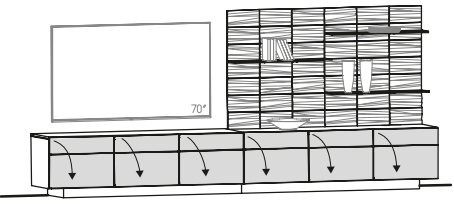

Vorschlag 292	B/T/H in cm: 384 / 54,1 / 169,5	Abdeckplatte		Glas montegrau		Holz			
		Frontglas	montegrau	optiwhite	montegrau	optiwhite			
		Artikelnummer wie Abbildung	NV292-M-L-PM	NV292-O-L-PO	NV292-M-L-PH	NV292-O-L-PH			
		Artikelnummer spiegelbildlich	NV292-M-R-PM	NV292-O-R-PO	NV292-M-R-PH	NV292-O-R-PH			
		Kabelmanagement (N-K)							
		Beleuchtung mit Schalter (2x N-LSWP1, N-LOW96)							
		Beleuchtung mit Funk u. Dimmer (2x N-LFWP1, N-LOW96)							
		Schublade 64 für Lowboard (NLS)							
		Vorschlag (Abb.) bestehend aus: <table border="0" style="width: 100%;"> <tr> <td style="width: 33%;">1x NLH19GGG</td> <td style="width: 33%;">Lowboard 192/58, 3 Glasklappen</td> <td style="width: 33%;"></td> </tr> <tr> <td>1x NLH19GGG</td> <td>Lowboard 192/58, 3 Glasklappen</td> <td></td> </tr> <tr> <td>1x NWP37</td> <td>Wandpaneel 96/112, 1 Glasbord</td> <td></td> </tr> <tr> <td>1x NWP37</td> <td>Wandpaneel 96/112, 1 Glasbord</td> <td></td> </tr> <tr> <td>1x NWG96</td> <td>Glasbord 96 für Wandpaneel</td> <td></td> </tr> </table>