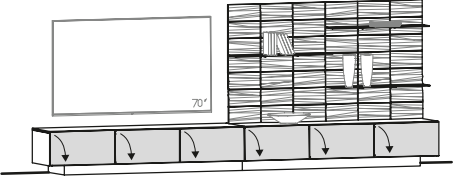

Vorschlag 291	B/T/H in cm: 384 / 54,1 / 153,5	Abdeckplatte		Glasplatte		Holzplatte			
		Glasfarbe	montegrau	optiwhite	montegrau	optiwhite			
		Artikelnummer wie Abbildung	NV291-M-L-PM	NV291-O-L-PO	NV291-M-L-PH	NV291-O-L-PH			
		Artikelnummer spiegelbildlich	NV291-M-R-PM	NV291-O-R-PO	NV291-M-R-PH	NV291-O-R-PH			
		Kabelmanagement (N-K)							
		Beleuchtung mit Schalter (2x N-LSWP1, N-LOW96)							
		Beleuchtung mit Funk u. Dimmer (2x N-LFWP1, N-LOW96)							
		Schublade 64 für Lowboard (NLS)							
		Vorschlag (Abb.) bestehend aus: <table border="0" style="width: 100%;"> <tr> <td style="width: 33%;">1x NLGGG</td> <td style="width: 33%;">Lowboard mit 3 Glasklappen 192 cm</td> <td style="width: 33%;"></td> </tr> <tr> <td>1x NLGGG</td> <td>Lowboard mit 3 Glasklappen 192 cm</td> <td></td> </tr> <tr> <td>1x NWP37</td> <td>Wandpaneel 96/112, 1 Glasbord</td> <td></td> </tr> <tr> <td>1x NWP37</td> <td>Wandpaneel 96/112, 1 Glasbord</td> <td></td> </tr> <tr> <td>1x NWG96</td> <td>Glasbord 96 für Wandpaneel</td> <td></td> </tr> </table>