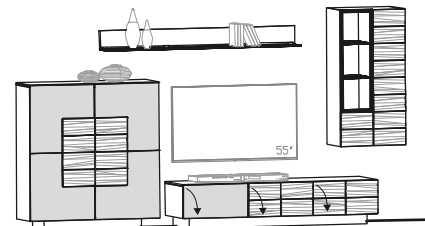

Vorschlag 287	B/T/H in cm: 372 / 55,2 / 202	Abdeckplatte		Glasplatte		Holzplatte			
		Glasfarbe	montegrau	optiwhite	montegrau	optiwhite			
		Artikelnummer wie Abbildung	NV287-M-L-PM	NV287-O-L-PO	NV287-M-L-PH	NV287-O-L-PH			
		Artikelnummer spiegelbildlich	NV287-M-R-PM	NV287-O-R-PO	NV287-M-R-PH	NV287-O-R-PH			
		Kabelmanagement (N-K)							
		Glasrückwand (N-R3)							
		Beleuchtung mit Schalter (N-LS3H, N-LS19)							
		Beleuchtung mit Funk u. Dimmer (N-LF3H, N-LF19)							
		Schublade 64 für Lowboard (NLS)							
		Vorschlag (Abb.) bestehend aus: <table border="0" style="width: 100%;"> <tr> <td style="width: 33%;">1x NH128G</td> <td style="width: 33%;">Highboard 128, Glasüren</td> <td style="width: 33%;"></td> </tr> <tr> <td>1x NLGHH</td> <td>Lowboard mit 3 Klappen, 192 cm</td> <td></td> </tr> <tr> <td>1x NHE64-R</td> <td>Hängeelement 64/128, 1-türig, Türanschlag rechts</td> <td></td> </tr> <tr> <td>1x NWB19</td> <td>Wandbord 192</td> <td></td> </tr> </table>