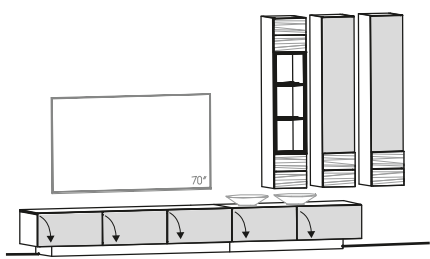

Vorschlag 282	B/T/H in cm: 368 / 54,1 / 218	Abdeckplatte		Glasplatte		Holzplatte			
		Glasfarbe	montegrau	optiwhite	montegrau	optiwhite			
		Artikelnummer wie Abbildung	NV282-M-L-PM	NV282-O-L-PO	NV282-M-L-PH	NV282-O-L-PH			
		Artikelnummer spiegelbildlich	NV282-M-R-PM	NV282-O-R-PO	NV282-M-R-PH	NV282-O-R-PH			
		Kabelmanagement (N-K)							
		Glasrückwand (N-R3)							
		3x LED-Spot mit Schalter (N-LS3H)							
		3x LED-Spot mit Funk und Dimmer (N-LF3H)							
		Schublade 64 für Lowboard (NLS)							
		Vorschlag (Abb.) bestehend aus: <table border="0" style="width: 100%;"> <tr> <td style="width: 33%;">1x NLGGG</td> <td style="width: 33%;">Lowboard mit 3 Glasklappen 192 cm</td> <td style="width: 33%;"></td> </tr> <tr> <td>1x NLGG</td> <td>Lowboard mit 2 Glasklappen 128 cm</td> <td></td> </tr> <tr> <td>1x NHE32-R</td> <td>Hängeelement 32/160, Parsolglastür, Türanschlag rechts</td> <td></td> </tr> <tr> <td>1x NHE32G-R</td> <td>Hängeelement 32/160, Glastür, Türanschlag rechts</td> <td></td> </tr> <tr> <td>1x NHE32G-R</td> <td>Hängeelement 32/160, Glastür, Türanschlag rechts</td> <td></td> </tr> </table>