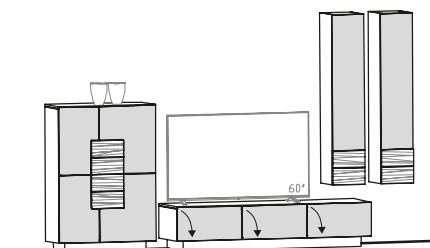

Vorschlag 268	B/T/H in cm: 352 / 54,1 / 218	Abdeckplatte		Glasplatte		Holzplatte			
		Glasfarbe	montegrau	optiwhite	montegrau	optiwhite			
		Artikelnummer wie Abbildung	NV268-M-L-PM	NV268-O-L-PO	NV268-M-L-PH	NV268-O-L-PH			
		Artikelnummer spiegelbildlich	NV268-M-R-PM	NV268-O-R-PO	NV268-M-R-PH	NV268-O-R-PH			
		Kabelmanagement (N-K)							
		Schublade 64 für Lowboard (NLS)							
		Vorschlag (Abb.) bestehend aus: <table border="0" style="width: 100%;"> <tr> <td style="width: 33%;">1x NH96G</td> <td style="width: 33%;">Highboard 96, Glastüren</td> <td style="width: 33%;"></td> </tr> <tr> <td>1x NLGGG</td> <td>Lowboard mit 3 Glasklappen 192 cm</td> <td></td> </tr> <tr> <td>1x NHE32G-R</td> <td>Hängeelement 32/160, Glastür, Türanschlag rechts</td> <td></td> </tr> <tr> <td>1x NHE32G-R</td> <td>Hängeelement 32/160, Glastür, Türanschlag rechts</td> <td></td> </tr> </table>