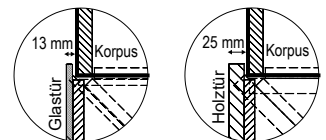

Wichtige Planungshinweise:

- Klären sie bauwerkbedingte Gegebenheiten, Hemmnisse, Maße und Belastungswerte bei der Bedarfsermittlung damit eine mangelfreie Vertragserfüllung gewährleistet ist.
- Klären Sie elektrische Vorleistungen für Anschluss- und Gerätetechnik (frei hängende Beleuchtungssysteme erfordern Kabelkanallösungen auf oder unter Putz). Jedes beleuchtete Element hat ein separates Netzkabel (ca. 2,5 m) mit EURO-Stecker. Der Netzanschluss für die Beleuchtung (Steckdose, Kabelauslass) kann bei den Korpusmöbel hinter der gesamten Rückwand erfolgen (Rückwandluft ca. 23 mm).
- Türbänder sind vernickelt und 3-dimensional verstellbar. Entscheidend für das genaue Passen der Türen ist jedoch, dass die Möbel auf einem ebenen Boden aufgestellt werden; Unebenheiten können mit den mitgelieferten Möbelkeilen ausgeglichen werden.
- Alle Elemente mit Drehtüren können anschlagseitig nur mit Wandabstand lt. Skizze montiert werden, da die Türen beim Öffnen konstruktionsbedingt seitlich austragen.
- Alle in der Typenliste angegebene Maße sind theoretische Circumaße und können insbesondere durch Summentoleranzen von den wirklichen Maßen abweichen. Griff- oder sonstige unwesentliche Bauteilüberstände sind in den Gesamtmaßen nicht berücksichtigt.

Montage der Möbel

Auch Standelemente müssen wegen der großen Türen und Vollauszugladen gegen Kippen an die Wand befestigt werden. VOGLAUER liefert das passende Montagezubehör für festes Mauerwerk mit. Für Leichtbauwände muss der Fachmonteur geeignete Dübel und Schrauben selbst besorgen. VOGLAUER übernimmt für die Montage keine Haftung!

Alle Möbel werden von VOGLAUER im Werk zusammengebaut und individuell angepasst. Sperrige Möbel sind für Montagezwecke zerlegbar oder werden zerlegt angeliefert. Für nicht zusammengebaute Möbel liefert VOGLAUER entsprechende Montageskizzen mit.

VOGLAUER Möbelgütepass:

Beim Kauf von VOGLAUER Möbeln wird der VOGLAUER Möbelgütepass überreicht (Online Download: www.voglauder.com). Eine umfassende Dokumentation, in der die 5-Jahres-Garantie spezifiziert wird und viele wichtige Informationen wie z.B. Gebrauchs- und Pflegeanweisungen enthalten sind.