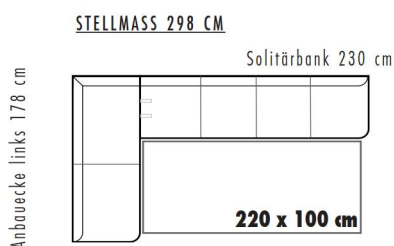

- WELLENBILDUNG UND SITZSPIEGEL SIND AUS KOMFORT- UND DESIGNGRÜNDEN LEIDER NICHT ZU VERMEIDEN.

- METALLTEILE LIEFERBAR IN DEN AUSFÜHRUNGEN:

17- EDELSTAHOPTIK

18- ANTHRAZIT MATT