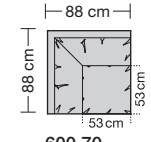

Sitztiefen
Sitztiefe 53 cm
Sitztiefe 58 cm (Mehrpreis 8 %)
Sitztiefe 62 cm (Mehrpreis 10 %)

Sitzhöhen
Sitzhöhe 43 cm
Sitzhöhe 46 cm
Durch Verlängerung des Seitenteils ohne Aufpreis.

Bitte Sitztiefe und Sitzhöhe bei der Bestellung unbedingt angeben.

600.70

600.22

600.44 L/R

600.54

600.70 Übertief für Sitztiefe 58 cm

600.70 Übertief für Sitztiefe 62 cm

600.23

600.45 L/R