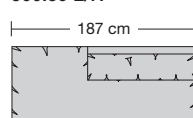

600.772 L/R 600.775 L/R 600.752 L/R

ST 53 cm = 205 x 88 cm

ST 58 cm = 205 x 93 cm

ST 62 cm = 205 x 97 cm

600.755 L/R

600.32

600.69 L/R

600.35

600.695 L/R

600.250 L/R

600.270 L/R

Sitztiefe, Sitzhöhe, Armlehne und Kissenführung bitte bei der Bestellung unbedingt angeben.

CL 600

Sitztiefe, Sitzhöhe, Armlehne und Kissenführung bitte bei der Bestellung unbedingt angeben.					
	Sessel	Sessel	Sofa 2-sitzig	Sofa 2-sitzig	Sofa 2-sitzig
Breite	98 cm	112 cm	148 cm	156 cm	170 cm
Bestell-Nr.	600.14	600.18	600.22	600.23	600.24
Sitztiefe 53 cm					
Sitztiefe 58 cm / 8 % Aufpreis					
Sitztiefe 62 cm / 10 % Aufpreis					
Stoffgruppe	13				
	14				
	15				
	16				
	17				
	18				
	19				
	20				
Ledergruppe					
	Ledergruppe D				
(Leder 170)	Ledergruppe E				
	Ledergruppe F				
(Leder 190)	Ledergruppe G				
	Ledergruppe H				
(Leder 43)	Ledergruppe I				
(Leder 42)	Ledergruppe J				
(Leder 250)	Ledergruppe K				
(Leder 430/45)	Ledergruppe L				
(Leder 390)	Ledergruppe M				
(Leder 450)	Ledergruppe N				
(Leder 550)	Ledergruppe O				
	Ledergruppe P				
	Ledergruppe Q				
Stoffbedarf, ohne Rapport					
140 cm breit	5.90 m	6.20 m	7.40 m	7.80 m	8.05 m