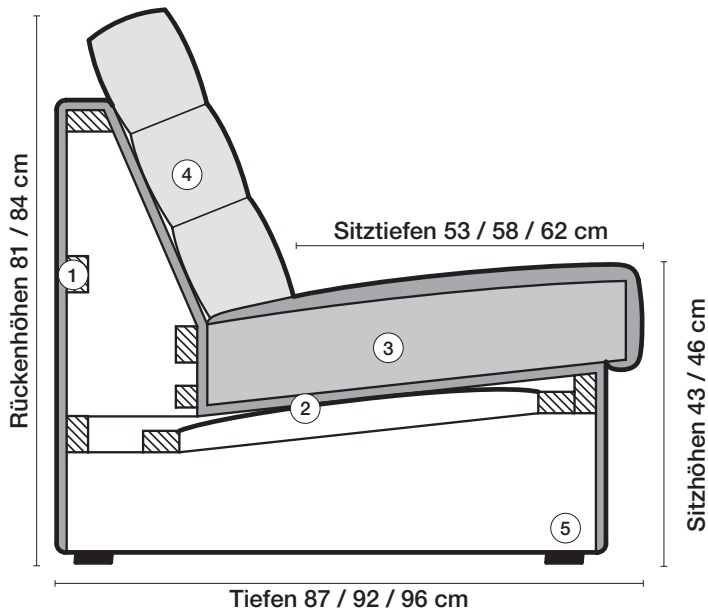

Produktinformation

① **Gestell**
Hartholzgestell aus Buche, gedübelt und verleimt.

② **Unterfederung**
Stahlwellenunterfederung mit Spezialabdeckung aus hochwertigem Futterstoff.

③ **Sitzkissen**
Daunencharakter
Comfort SL
Kaltschaumkombination
Taschenfederkern
Comfort Plus

④ **Rückenkissen**
Daunencharakter
Comfort SL
Kaltschaumkombination

Sitztiefen
Sitztiefe 53 cm
Sitztiefe 58 cm
Sitztiefe 62 cm

Sitzhöhen
Sitzhöhe 43 cm
Sitzhöhe 46 cm
Sonderhöhen möglich

⑤ **Fussausführungen**
Kunststoffgleiter 15 mm

Gestell Hartholzgestell aus Buche, gedübelt und verleimt.

Unterfederung Stahlwellenunterfederung mit Spezialabdeckung und hochwertigem Futterstoff.

Sitzkissen A Daunencharakter
Legere Ausführung in bewährter Kammerkissenverarbeitung und stabilisierendem Sitzkern aus Polyetherschaum RG 43. Füllung Polyschaumstäbchen mit hochwertigen Vliesfasern.

B Comfort SL
Weiche besonders anpassungsfähige Ausführung mit stabilisierendem Sitzkern aus Polyetherschaum RG 42. Füllung Polyschaumstäbchen in bewährter Kammerkissenverarbeitung.

C Kaltschaumkombination
Festere Ausführung aus hochwertiger Kaltschaumkombination. Formstabil durch festen Polyetherkern RG 43 und angenehm weicher Kaltschaumabdeckung RG 35.

D Taschenfederkern mit Daunencharakter
Klassischer Sitzkomfort durch einzeln in Taschen eingenähte zylindrische Federkerne, die mit hochwertigem Kaltschaum RG 40 ummantelt sind. Legere Oberfläche durch bewährte Kammerkissenverarbeitung. Füllung Polyschaumstäbchen RG 40. **Aufpreis siehe Sonderanfertigungen.**

G Comfort Plus
legere Ausführung in bewährter Stegmattenverarbeitung mit stabilisierendem Kern aus Kaltschaum RG 50. Füllung Polyschaumstäbchen mit hochwertigen Vliesfasern. **Aufpreis siehe Sonderanfertigungen.**

Sitztiefen
Sitztiefe 53 cm
Sitztiefe 58 cm (Mehrpreis 8 %)
Sitztiefe 62 cm (Mehrpreis 10 %)

Sitzhöhen
Sitzhöhe 43 cm
Sitzhöhe 46 cm
Durch Verlängerung des Seitenteils ohne Aufpreis.

Bitte Sitztiefe und Sitzhöhe bei der Bestellung unbedingt angeben.

Rückenkissen A Daunencharakter
Legere Ausführung in bewährter Kammerkissenverarbeitung. Füllung aus Polyschaumstäbchen und hochwertigen Vliesfasern.

B Comfort SL
Weiche besonders anpassungsfähige Ausführung in bewährter Kammerkissen-Verarbeitung. Füllung aus hochwertigen Vliesfaserkugeln.

C Kaltschaum
Formstabiler Kern aus hochwertigem Kaltschaum RG 50. Abdeckung aus Polyetherschaum RG 20 mit Vlieskaschierung.