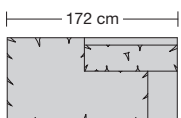

600.772 L/R 600.775 L/R 600.752 L/R

ST 53 cm = 205 x 88 cm

ST 58 cm = 205 x 93 cm

ST 62 cm = 205 x 97 cm

600.755 L/R

600.32

600.69 L/R

600.35

600.695 L/R

600.250 L/R

600.270 L/R

Sitztiefe, Sitzhöhe, Armlehne und Kissenführung bitte bei der Bestellung unbedingt angeben.

CL 600

Sitztiefe, Sitzhöhe, Armlehne und Kissenführung bitte bei der Bestellung unbedingt angeben.					
	Sessel	Sessel	Sofa 2-sitzig	Sofa 2-sitzig	Sofa 2-sitzig
Breite	98 cm	112 cm	148 cm	156 cm	170 cm
Bestell-Nr.	600.14	600.18	600.22	600.23	600.24
Sitztiefe 53 cm					
Sitztiefe 58 cm / 8 % Aufpreis					
Sitztiefe 62 cm / 10 % Aufpreis					
Stoffgruppe	13				
	14				
	15				
	16				
	17				
	18				
	19				
	20				
Ledergruppe					
	Ledergruppe D				
(Leder 170)	Ledergruppe E				
	Ledergruppe F				
(Leder 190)	Ledergruppe G				
	Ledergruppe H				
(Leder 43)	Ledergruppe I				
(Leder 42)	Ledergruppe J				
(Leder 250)	Ledergruppe K				
(Leder 430/45)	Ledergruppe L				
(Leder 390)	Ledergruppe M				
(Leder 450)	Ledergruppe N				
(Leder 550)	Ledergruppe O				
	Ledergruppe P				
	Ledergruppe Q				
Stoffbedarf, ohne Rapport					
140 cm breit	5.90 m	6.20 m	7.40 m	7.80 m	8.05 m