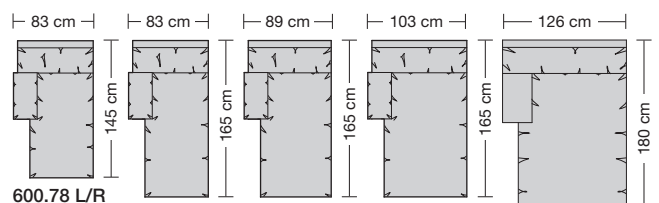

600.27

600.49 L/R

600.59

600.28

600.495 L/R

600.78 L/R 600.79 L/R 600.792 L/R 600.795 L/R 600.798 L/R

600.29

600.67 L/R

600.772 L/R 600.775 L/R 600.752 L/R

ST 53 cm = 205 x 88 cm

ST 58 cm = 205 x 93 cm

ST 62 cm = 205 x 97 cm

600.755 L/R

600.32

600.69 L/R

600.35

600.695 L/R

600.250 L/R

600.270 L/R

Sitztiefe, Sitzhöhe, Armlehne und Kissenführung bitte bei der Bestellung unbedingt angeben.

CL 600

Sitztiefe, Sitzhöhe, Armlehne und Kissenführung bitte bei der Bestellung unbedingt angeben.					
	Sessel	Sessel	Sofa 2-sitzig	Sofa 2-sitzig	Sofa 2-sitzig
Breite	98 cm	112 cm	148 cm	156 cm	170 cm
Bestell-Nr.	600.14	600.18	600.22	600.23	600.24
Sitztiefe 53 cm					
Sitztiefe 58 cm / 8 % Aufpreis					
Sitztiefe 62 cm / 10 % Aufpreis					
Stoffgruppe	13				
	14				
	15				
	16				
	17				
	18				
	19				
	20				
Ledergruppe					
	Ledergruppe D				
(Leder 170)	Ledergruppe E				
	Ledergruppe F				
(Leder 190)	Ledergruppe G				
	Ledergruppe H				
(Leder 43)	Ledergruppe I				
(Leder 42)	Ledergruppe J				
(Leder 250)	Ledergruppe K				
(Leder 430/45)	Ledergruppe L				
(Leder 390)	Ledergruppe M				
(Leder 450)	Ledergruppe N				
(Leder 550)	Ledergruppe O				
	Ledergruppe P				
	Ledergruppe Q				
Stoffbedarf, ohne Rapport					
140 cm breit	5.90 m	6.20 m	7.40 m	7.80 m	8.05 m