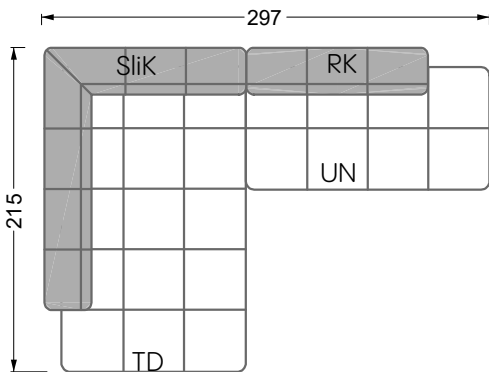

Edgy

107 • Ecksofas mit langer Récamière & loser Rolle

Kissenempfehlung: **D 108 Q**

Kissenempfehlung: **D 108 Q**