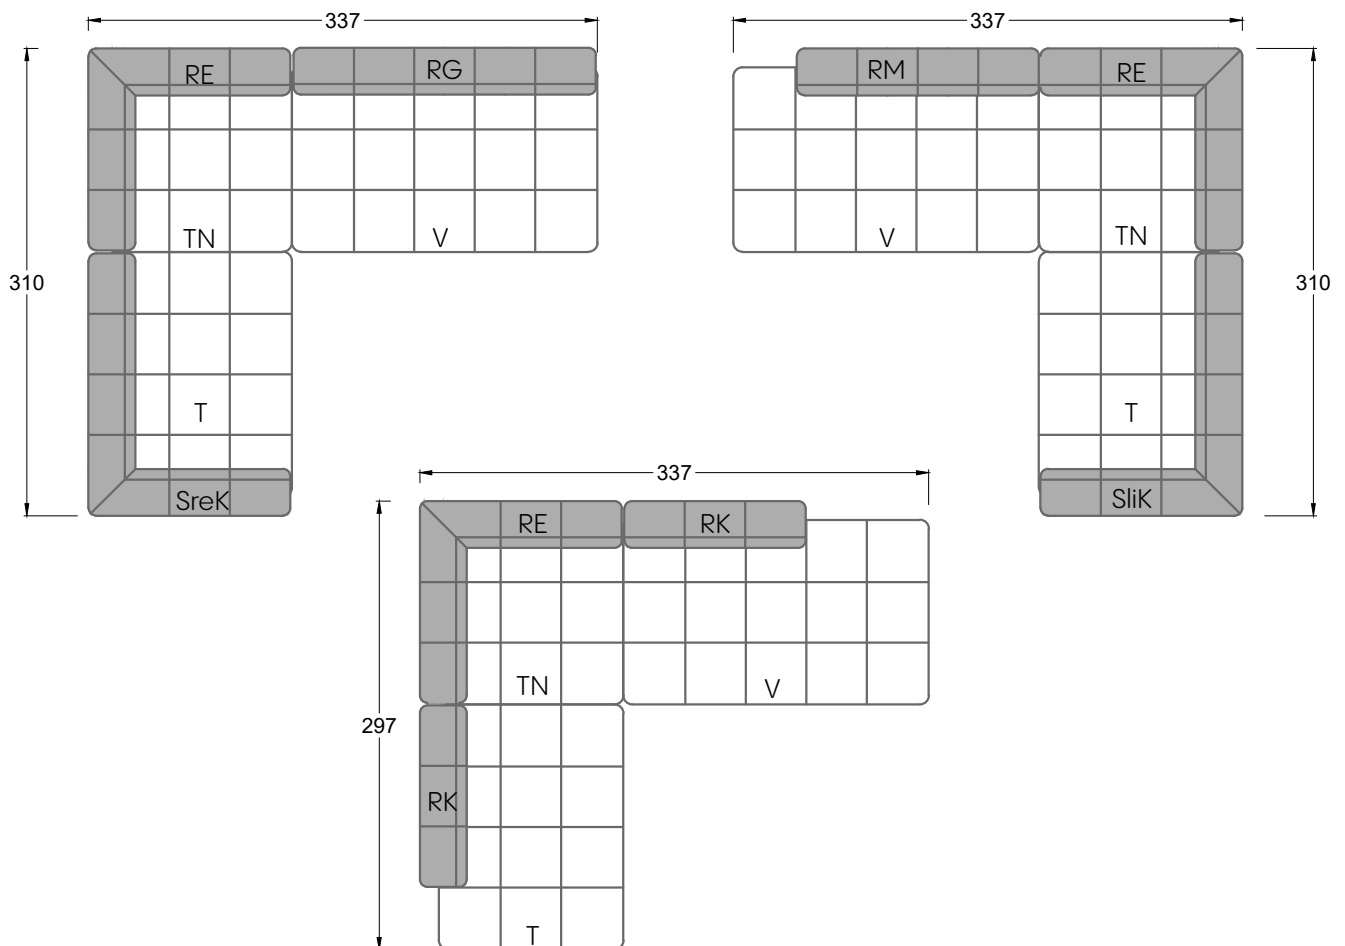

Edgy

107 • Ecksofas mit langer Récamière & loser Rolle

Kissenempfehlung: **D 108 Q**

Kissenempfehlung: **D 108 Q**