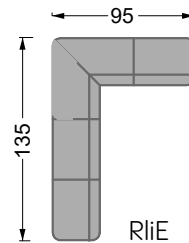

Gensingen, Deutschland

Möbel Letz GmbH
Am Gewerbepark 11
06895 Zahna-Elster

Tel.: 035383 - 6018 50

Fax.: 035383 - 6018 17

SNE

RE

RreE

RliE