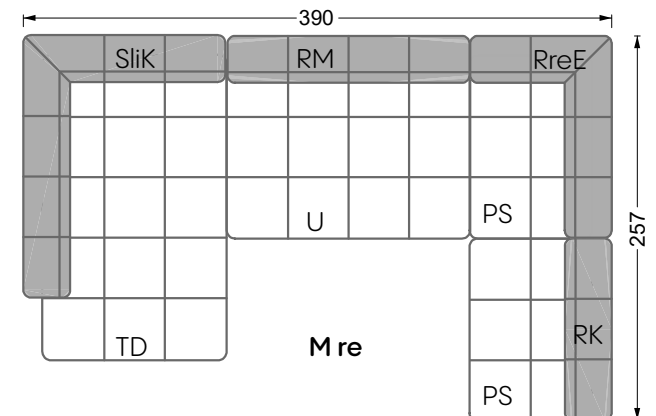

Edgy

107 • Ecksofas mit langer Récamière & loser Rolle

Kissenempfehlung: **D 108 Q**

Kissenempfehlung: **D 108 Q**