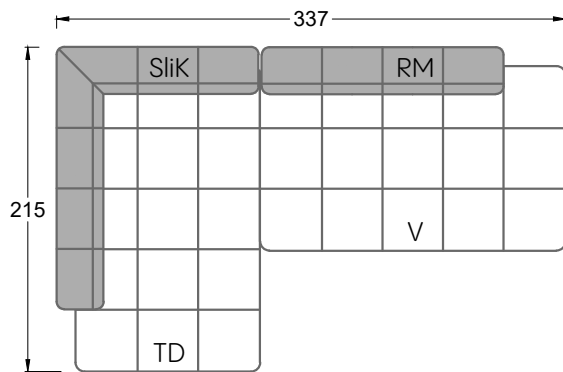

Edgy

107 • Ecksofas mit langer Récamière & loser Rolle

Kissenempfehlung: **D 108 Q**

Kissenempfehlung: **D 108 Q**