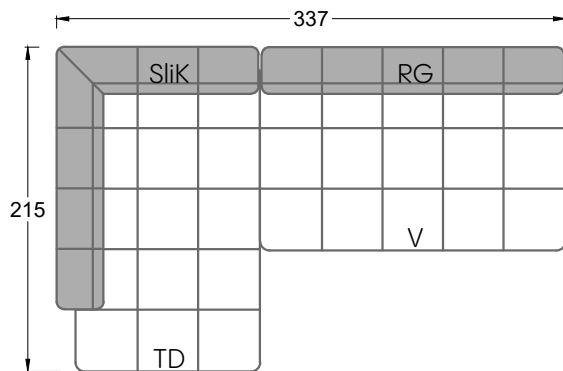

Edgy

107 • Ecksofas mit langer Récamière & loser Rolle

Kissenempfehlung: **D 108 Q**

Kissenempfehlung: **D 108 Q**