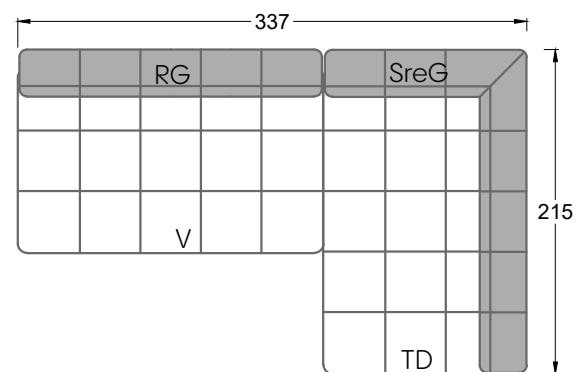

Edgy

107 • Ecksofas mit langer Récamière & loser Rolle

Kissenempfehlung: **D 108 Q**

Kissenempfehlung: **D 108 Q**