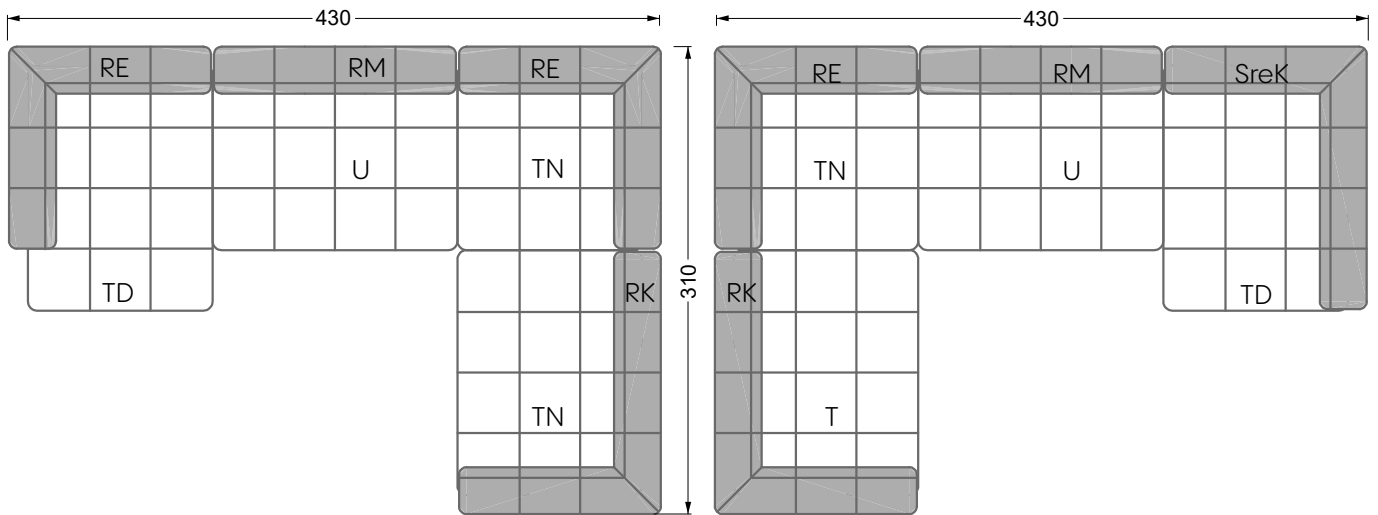

Edgy

107 • Ecksofas mit langer Récamière & loser Rolle

Kissenempfehlung: **D 108 Q**

Kissenempfehlung: **D 108 Q**