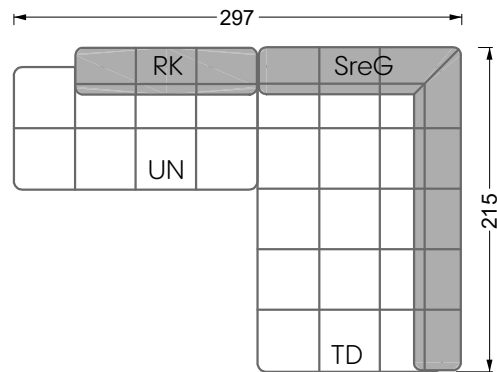

Edgy

107 • Ecksofas mit langer Récamière & loser Rolle

Kissenempfehlung: **D 108 Q**

Kissenempfehlung: **D 108 Q**