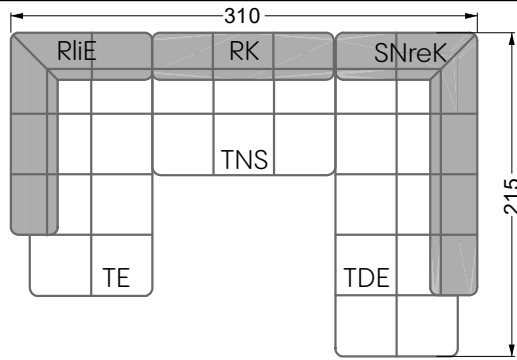

Edgy

107 • Ecksofas mit langer Récamière & loser Rolle

Kissenempfehlung: **D 108 Q**

Kissenempfehlung: **D 108 Q**