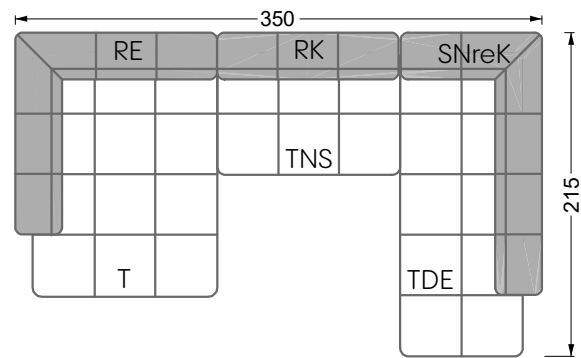

Edgy

107 • Ecksofas mit langer Récamière & loser Rolle

Kissenempfehlung: **D 108 Q**

Kissenempfehlung: **D 108 Q**