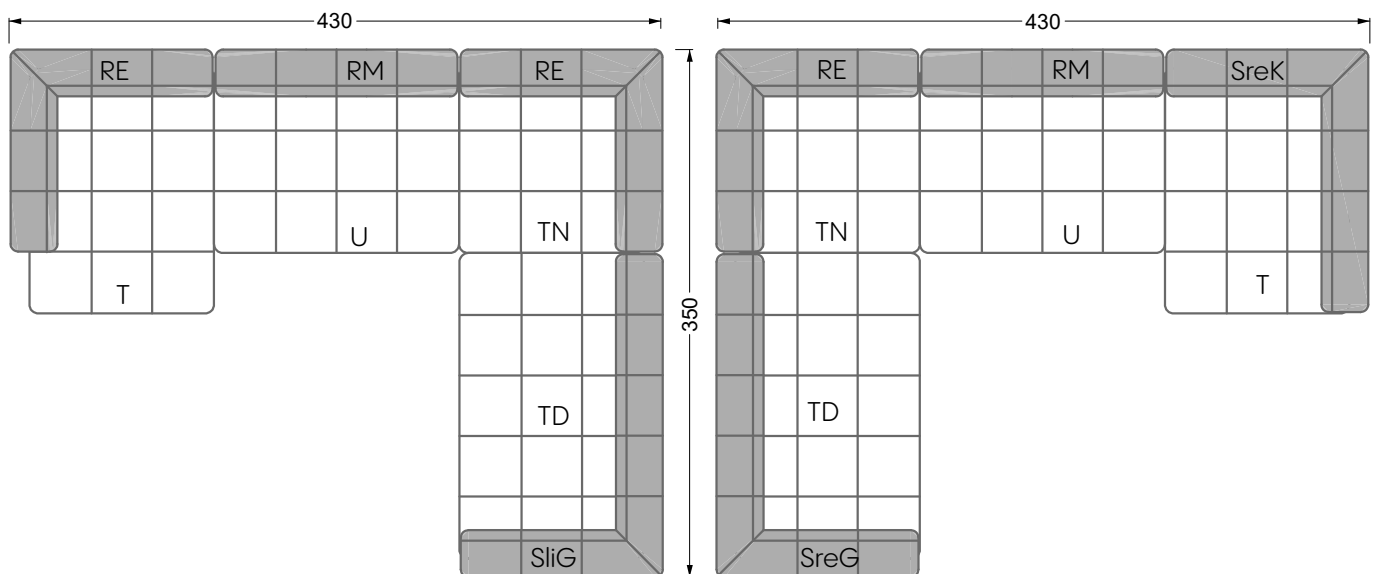

Edgy

107 • Ecksofas mit langer Récamière & loser Rolle

Kissenempfehlung: **D 108 Q**

Kissenempfehlung: **D 108 Q**