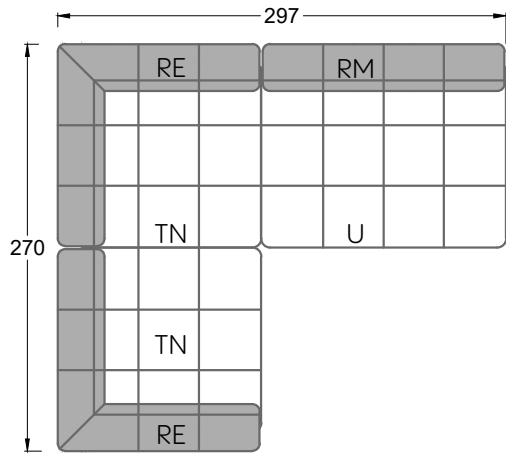

Edgy

107 • Ecksofas mit langer Récamière & loser Rolle

Kissenempfehlung: **D 108 Q**

Kissenempfehlung: **D 108 Q**