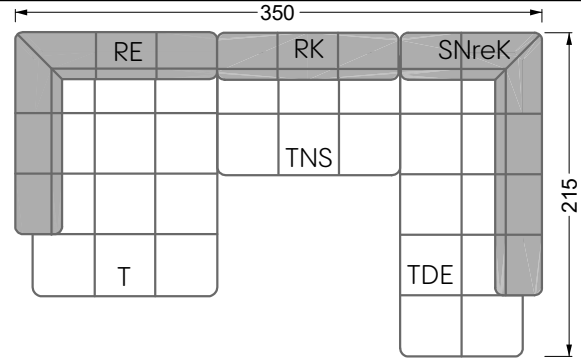

Edgy

107 • Ecksofas mit langer Récamière & loser Rolle

Kissenempfehlung: **D 108 Q**

Kissenempfehlung: **D 108 Q**