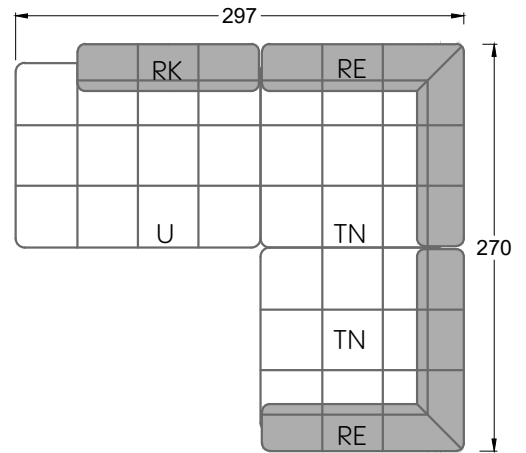

Edgy

107 • Ecksofas mit langer Récamière & loser Rolle

Kissenempfehlung: **D 108 Q**

Kissenempfehlung: **D 108 Q**