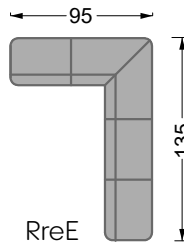

Gensingen, Deutschland

Möbel Letz GmbH
Am Gewerbepark 11
06895 Zahna-Elster

Tel.: 035383 - 6018 50

Fax.: 035383 - 6018 17

SNE

RE

RreE

RliE