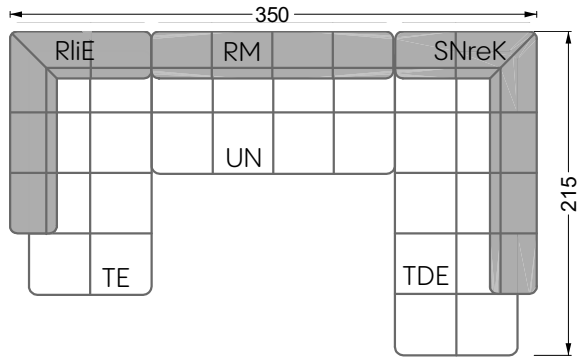

Edgy

107 • Ecksofas mit langer Récamière & loser Rolle

Kissenempfehlung: **D 108 Q**

Kissenempfehlung: **D 108 Q**