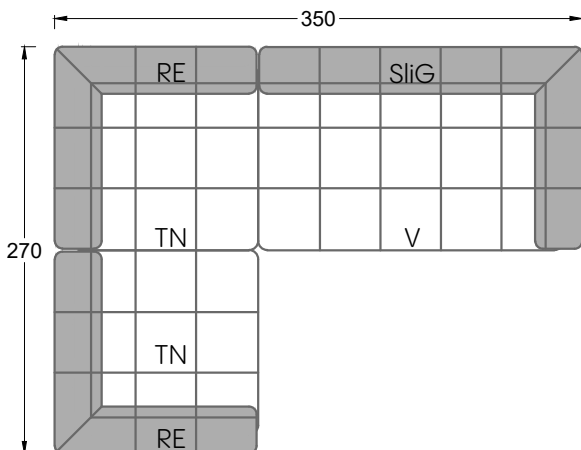

Edgy

107 • Ecksofas mit langer Récamière & loser Rolle

Kissenempfehlung: **D 108 Q**

Kissenempfehlung: **D 108 Q**