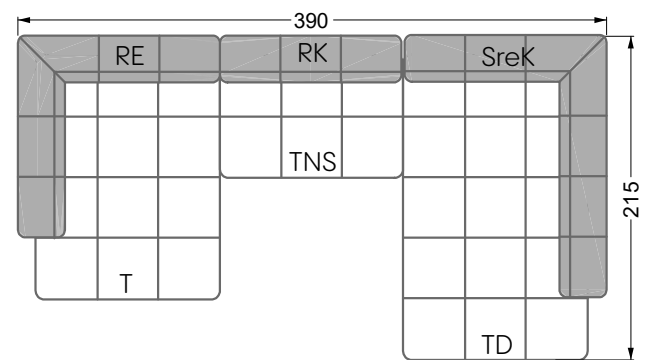

Edgy

107 • Ecksofas mit langer Récamière & loser Rolle

Kissenempfehlung: **D 108 Q**

Kissenempfehlung: **D 108 Q**