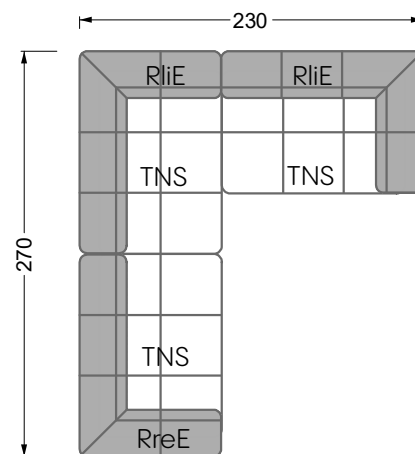

Edgy

107 • Ecksofas mit langer Récamière & loser Rolle

Kissenempfehlung: **D 108 Q**

Kissenempfehlung: **D 108 Q**