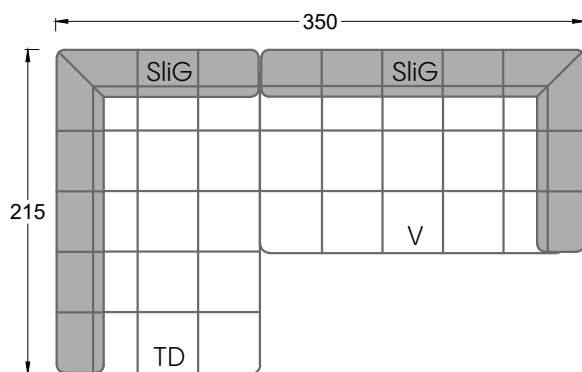

Edgy

107 • Ecksofas mit langer Récamière & loser Rolle

Kissenempfehlung: **D 108 Q**

Kissenempfehlung: **D 108 Q**