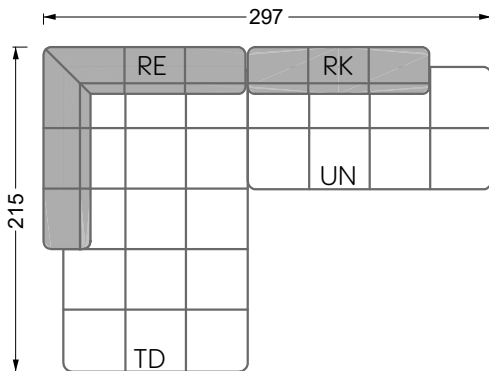

Edgy

107 • Ecksofas mit langer Récamière & loser Rolle

Kissenempfehlung: **D 108 Q**

Kissenempfehlung: **D 108 Q**