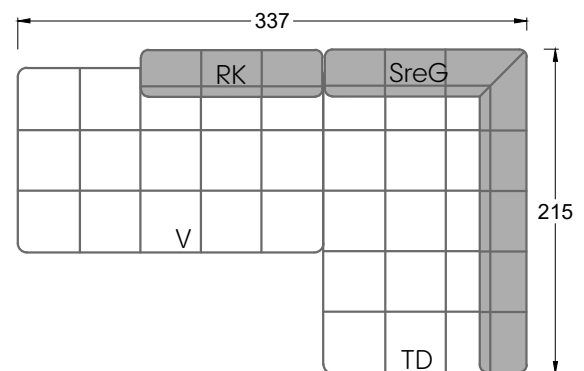

Edgy

107 • Ecksofas mit langer Récamière & loser Rolle

Kissenempfehlung: **D 108 Q**

Kissenempfehlung: **D 108 Q**