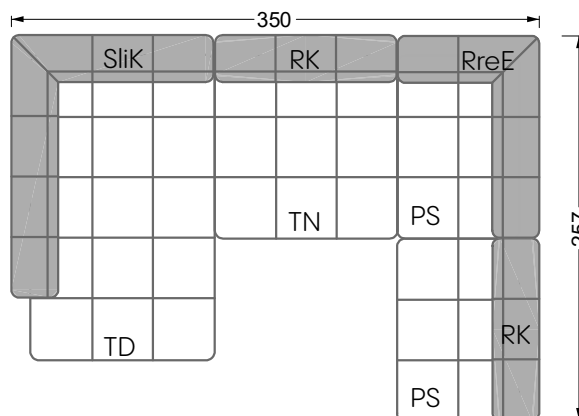

Edgy

107 • Ecksofas mit langer Récamière & loser Rolle

Kissenempfehlung: **D 108 Q**

Kissenempfehlung: **D 108 Q**