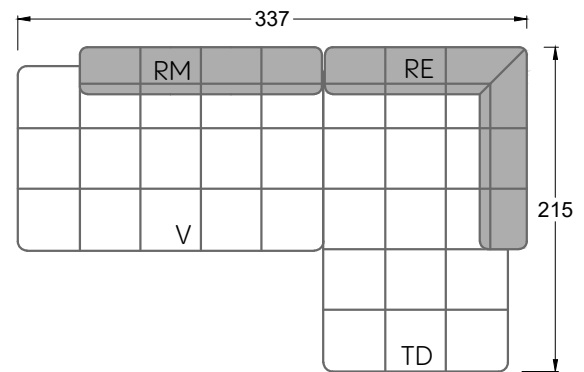

Edgy

107 • Ecksofas mit langer Récamière & loser Rolle

Kissenempfehlung: **D 108 Q**

Kissenempfehlung: **D 108 Q**