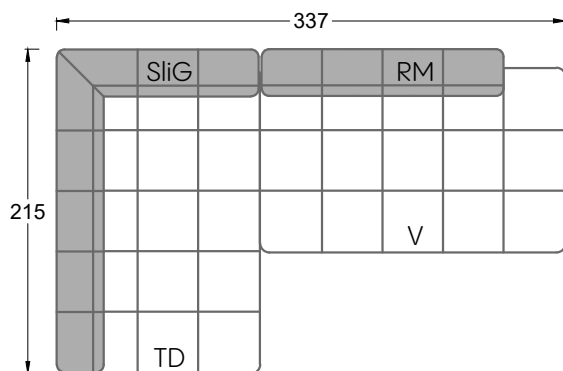

Edgy

107 • Ecksofas mit langer Récamière & loser Rolle

Kissenempfehlung: **D 108 Q**

Kissenempfehlung: **D 108 Q**