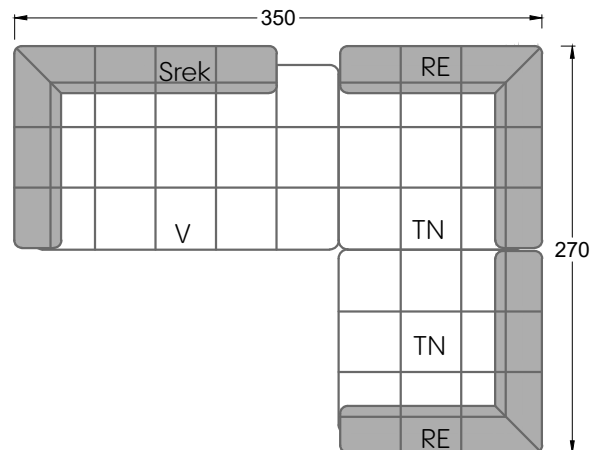

Edgy

107 • Ecksofas mit langer Récamière & loser Rolle

Kissenempfehlung: **D 108 Q**

Kissenempfehlung: **D 108 Q**