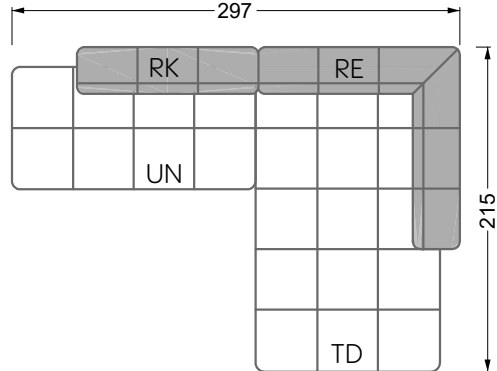

Edgy

107 • Ecksofas mit langer Récamière & loser Rolle

Kissenempfehlung: **D 108 Q**

Kissenempfehlung: **D 108 Q**