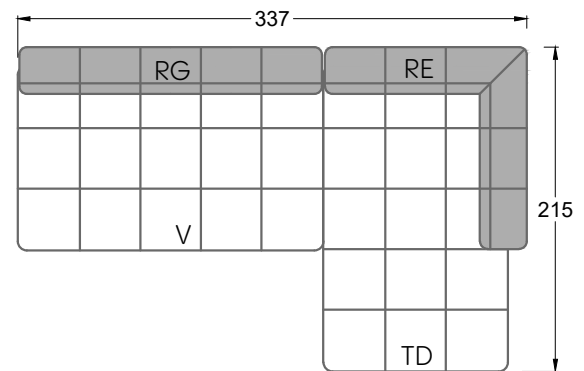

Edgy

107 • Ecksofas mit langer Récamière & loser Rolle

Kissenempfehlung: **D 108 Q**

Kissenempfehlung: **D 108 Q**