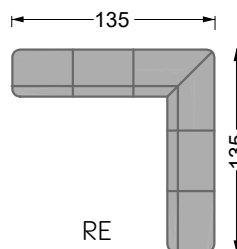

Gensingen, Deutschland

Möbel Letz GmbH
Am Gewerbepark 11
06895 Zahna-Elster

Tel.: 035383 - 6018 50

Fax.: 035383 - 6018 17

SNE

RE

RreE

RliE