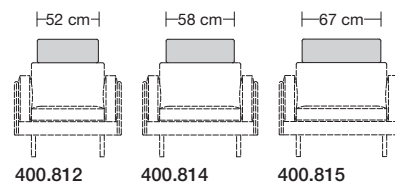

Panama

Produktinformation

collection

- ① **Rückenkissen**
  Genähtes Kammerkissen mit Schaumstoff- / Vliesfaser-Füllung.
- ② **Sitzkissen**
  Kaltschaumkern und hochwertiger Kammerkissenabdeckung mit Schaumstoff- / Vliesfaser-Füllung.
- ③ **Unterfederung**
  Dauerelastische Gummigurtunterfederung mit Polyetherschaumeinlage und Vliesabdeckung.
- ④ **Stahlrohrkonstruktion**
  Das Prinzip der Bequemlichkeit für die stufenlose Anpassung von Rückenlehne und Sitz.
- ⑤ **Füße**
  Metallbügelfuß grafit pulverbeschichtet oder Metallbügelkufe hochglanz verchromt, matt schwarz pulverbeschichtet oder Vierkantrohrkufe hochglanz verchromt, matt schwarz pulverbeschichtet.