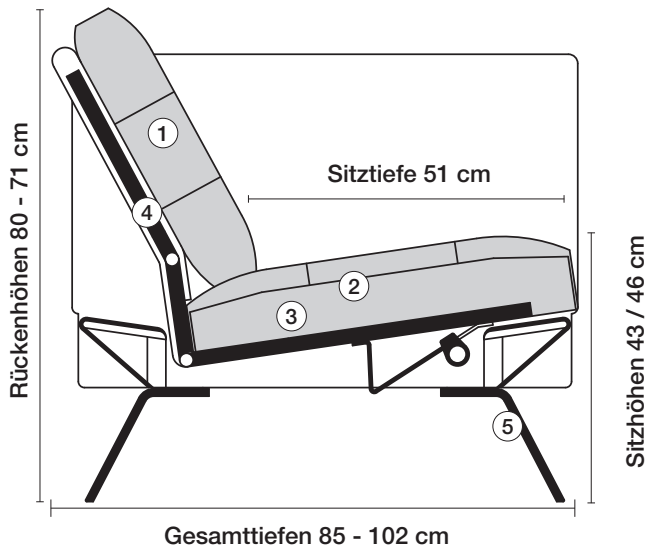

Panama

Produktinformation

collection

- ① **Rückenkissen**
  Genähtes Kammerkissen mit Schaumstoff- / Vliesfaser-Füllung.
- ② **Sitzkissen**
  Kaltschaumkern und hochwertiger Kammerkissenabdeckung mit Schaumstoff- / Vliesfaser-Füllung.
- ③ **Unterfederung**
  Dauerelastische Gummigurtunterfederung mit Polyetherschaumeinlage und Vliesabdeckung.
- ④ **Stahlrohrkonstruktion**
  Das Prinzip der Bequemlichkeit für die stufenlose Anpassung von Rückenlehne und Sitz.
- ⑤ **Füße**
  Metallbügelfuß grafit pulverbeschichtet oder Metallbügelkufe hochglanz verchromt, matt schwarz pulverbeschichtet oder Vierkantrohrkufe hochglanz verchromt, matt schwarz pulverbeschichtet.