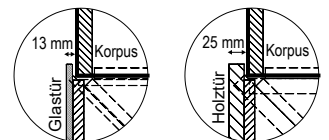

Wichtige Planungshinweise:

- Klären sie bauwerkbedingte Gegebenheiten, Hemmnisse, Maße und Belastungswerte bei der Bedarfsermittlung damit eine mangelfreie Vertragserfüllung gewährleistet ist.
- Klären Sie elektrische Vorleistungen für Anschluss- und Gerätetechnik (frei hängende Beleuchtungssysteme erfordern Kabelkanallösungen auf oder unter Putz). Jedes beleuchtete Element hat ein separates Netzkabel (ca. 2,5 m) mit EURO-Stecker. Der Netzanschluss für die Beleuchtung (Steckdose, Kabelauslass) kann bei den Korpusmöbel hinter der gesamten Rückwand erfolgen (Rückwandluft ca. 23 mm).
- Türbänder sind vernickelt und 3-dimensional verstellbar. Entscheidend für das genaue Passen der Türen ist jedoch, dass die Möbel auf einem ebenen Boden aufgestellt werden; Unebenheiten können mit den mitgelieferten Möbelkeilen ausgeglichen werden.
- Alle Elemente mit Drehtüren können anschlagseitig nur mit Wandabstand lt. Skizze montiert werden, da die Türen beim Öffnen konstruktionsbedingt seitlich austragen.
- Alle in der Typenliste angegebene Maße sind theoretische Circamaße und können insbesondere durch Summentoleranzen von den wirklichen Maßen abweichen. Griff- oder sonstige unwesentliche Bauteilüberstände sind in den Gesamtmaßen nicht berücksichtigt.

Montage der Möbel

Auch Standelemente müssen wegen der großen Türen und Vollauszugsläden gegen Kippen an die Wand befestigt werden. VOGLAUER liefert das passende Montagezubehör für festes Mauerwerk mit. Für Leichtbauwände muss der Fachmonteur geeignete Dübel und Schrauben selbst besorgen. VOGLAUER übernimmt für die Montage keine Haftung!

Alle Möbel werden von VOGLAUER im Werk zusammengebaut und individuell angepasst. Sperrige Möbel sind für Montagezwecke zerlegbar oder werden zerlegt angeliefert. Für nicht zusammengebaute Möbel (z.B. Wohnwände) liefert VOGLAUER entsprechende Montageskizzen mit.

VOGLAUER Möbelgütepasp:

VOGLAUER legt zu jeder Kommission einen VOGLAUER Möbelgütepasp bei (Online Download: www.voglauer.com). Bei Nichtbeachtung der Gebrauchs- und Pflegeanweisungen oder falscher Anwendung übernimmt VOGLAUER keine Garantie.