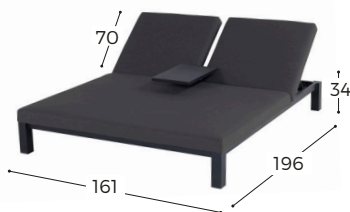

Artikel Nr.	EAN Code	Artikel Name	Farbe Gestell	Farbe Kissen	
22642757	8711268577716	Eva Lounger Double	Carbon Black	Mid Grey	
22642758	8711268577723	Eva Lounger Double	Carbon Black	Black	

Produkt	Menge	Netto Gewicht	Brutto Gewicht	Verpackungsgröße	Max. Belastung
Lounger	1	32,6 kg	38 kg	166x201x38 cm	130 kg