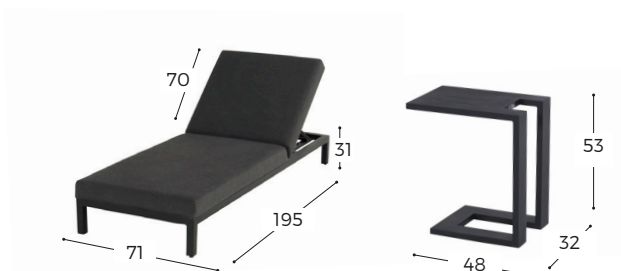

Artikel Nr.	EAN Code	Artikel Name	Farbe Gestell	Farbe Kissen	
22642757	8711268577679	Eva Lounger	Carbon Black	Mid Grey	
22642758	8711268577686	Eva Lounger	Carbon Black	Black	
22048008	8711268543902	Tim Side Table	Carbon Black	-	

Produkt	Menge	Netto Gewicht	Brutto Gewicht	Verpackungsgröße	Max. Belastung
Lounger	1	16,6 kg	21 kg	200x75x33 cm	130 kg
Tisch	1	3,8 kg	4,9 kg	34x50x55 cm	-