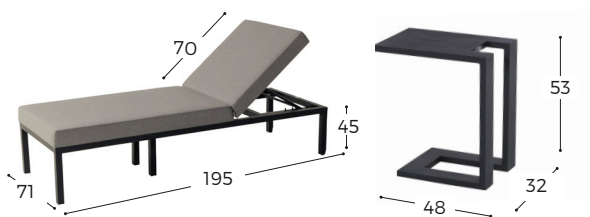

Was zeichnet das Produkt aus?

Bequemes Aufstehen durch extra hohe Liegefläche, mehrfach verstellbare und extra lange Rückenlehne, Easy Dry Foam umhüllt vom Allwetterstoff Sunbrella®, farbbeständig, wasser- und schmutzabweisend, schimmelresistent, wetterfest, Unterseite mit Insektenschutz-Netz, 5 Jahre Garantie