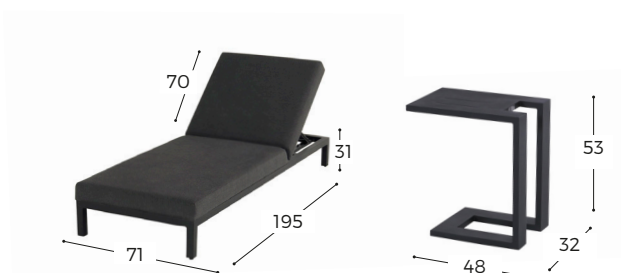

Möbel Letz GmbH
Am Gewerbepark 11
06895 Zahna-Elster

Tel.: 035383 - 6018 50

Fax.: 035383 - 6018 17

Eva Lounger

ALUMINIUM UNTERGESTELL, SUNBRELLA® STOFF

Was zeichnet das Produkt aus?

Mehrfach verstellbare und extra lange Rückenlehne, Easy Dry Foam umhüllt vom Allwetterstoff Sunbrella®, farbbeständig, wasser- und schmutzabweisend, schimmelresistent, wetterfest, Unterseite mit Insektenschutz-Netz, 5 Jahre Garantie

Artikel Nr.	EAN Code	Artikel Name	Farbe Gestell	Farbe Kissen	
22642757	8711268577679	Eva Lounger	Carbon Black	Mid Grey	
22642758	8711268577686	Eva Lounger	Carbon Black	Black	
22048008	8711268543902	Tim Side Table	Carbon Black	-	

Produkt	Menge	Netto Gewicht	Brutto Gewicht	Verpackungsgröße	Max. Belastung
Lounger	1	16,6 kg	21 kg	200x75x33 cm	130 kg
Tisch	1	3,8 kg	4,9 kg	34x50x55 cm	-

 sunbrella®

Eva Lounger High

ALUMINIUM UNTERGESTELL, SUNBRELLA® STOFF