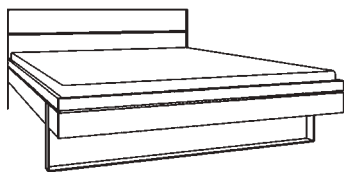

Möbel Letz GmbH
Am Gewerbepark 11
06895 Zahna-Elster

Tel.: 035383 - 6018 50

Fax.: 035383 - 6018 17

Boston-sleeping
1005

 Nature Living

Komplettbett Boston-sleeping

mit Metallkufen, schwarz, BRH: 45 cm
mit geschroptem Holzkopfteil
Bettseitenhöhe: 20 cm
Materialstärke: 30 mm
Höhenverstellbarer Rasterbeschlag
max. Einlegetiefe: 17,5 cm

*Sonderlänge

Maße in cm	Artikel	Kernbuche (.1) €	Wildeiche (.2) €
140 x 200	20.400.014.x		
160 x 200	20.400.016.x		
180 x 200	20.400.018.x		
200 x 200	20.400.020.x		
Komplettbett mit LED Beleuchtung			
140 x 200	20.400.062.x		
160 x 200	20.400.063.x		
180 x 200	20.400.064.x		
200 x 200	20.400.065.x		
210x.M		
220x.S		
Optionale Auflageleiste für Rollroste			
180 x 3,005 x 3	20.099.031.1		
Nachtkommode Boston-sleeping			
45 x 45 x 35	20.400.001.x		
Nachtkommode mit LED Beleuchtung			
45 x 45 x 35	20.400.058.x		
Kommode I			
105 x 83 x 45	20.400.002.x		
Kommode I mit LED Beleuchtung			
105 x 83 x 45	20.400.059.x		
Kommode II			
105 x 83 x 45	20.400.003.x		
Kommode II mit LED Beleuchtung			
105 x 83 x 45	20.400.060.x		
Kommode III			
155 x 83 x 45	20.400.004.x		
Kommode III mit LED Beleuchtung			
155 x 83 x 45	20.400.061.x		