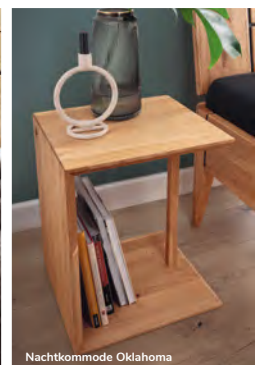

Nachtkommode Orlando V

Nachtkommode Oklahoma