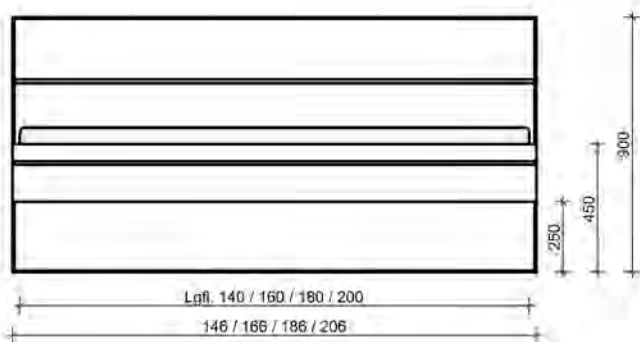

Bett

Boston-sleeping

Bett Boston-sleeping

mit Metallkufen, schwarz, BRH: 45 cm
mit geschroptem Holzkopfteil
Bettseitenhöhe: 20 cm
Materialstärke: 3,0 cm
Höhenverstellbarer Rasterbeschlag
max. Einlegetiefe: 17,5 cm

*Sonderlänge

Maße in cm	Artikel	Kernbuche (.1) €	Wildeiche (.2) €
140 x 200	20.400.014.x		
160 x 200	20.400.016.x		
180 x 200	20.400.018.x		
200 x 200	20.400.020.x		
Komplettbett mit LED Beleuchtung			
140 x 200	20.400.062.x		
160 x 200	20.400.063.x		
180 x 200	20.400.064.x		
200 x 200	20.400.065.x		
210	... .x.M		
220	... .x.S		

Optionale Auflageleiste für Rollroste

2er Set mit 6 Schraubpunkten
(alle 30 cm), inkl. Schrauben

180x3,005x3	20.099.031.1		

Nachtkommode Boston-sleeping

mit 1 Schublade, geschropter
Schubladenfront und
2 Metallkufen, schwarz

45x45x35	20.400.001.x		

Komplettbett mit LED Beleuchtung			
45x45x35	20.400.058.x