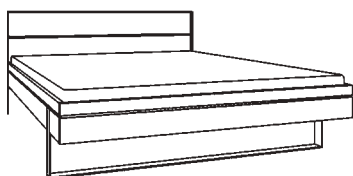

Anthrazitglas matt mittig / Holz außen
Anthrazitglas matt mittig / Holz außen
Holztüren komplett
Anthrazitglas komplett

Anthrazitglas matt mittig / Holz außen
Holztüren komplett
Anthrazitglas komplett

Maße in cm	Artikel	Kernbuche (.1) €	Wildeiche (.2) €
50er Raster			
300x219x60	1014777		
300x219x60	1014780		
300x219x60	20.400.078.x		
300x219x60	20.400.080.x		
60er Raster			
360x219x60	1014782		
360x219x60	20.460.078.x		
360x219x60	20.460.080.x		
Holz Passepartout-Rahmen			
50er Raster, Natur	8,4 x 2		
3-türig Raster 50	150	1014796	
4-türig Raster 50	200	1014797	
5-türig Raster 50	250	1014798	
6-türig Raster 50	300	1014799	
Holz Passepartout-Rahmen			
60er Raster, Natur	8,4 x 2		
3-türig Raster 60	180	1014792	
4-türig Raster 60	240	1014793	
5-türig Raster 60	300	1014794	
6-türig Raster 60	360	1014795	
Schubkastenmodul mit Holzfronten			
Höhe 67 cm	50	20.400.025.x	
	60	20.460.025.x	
	100	20.400.026.x	
	120	20.460.026.x	
Einlegeböden			
	50	20.400.028.x	
	60	20.460.028.x	
	100	20.400.029.x	
	120	20.460.029.x	
T-Modul			
bestehend aus: Mittelwand, 1 breiter Einlegeboden und 3 schmale Einlegeböden, 1 Kleiderstange	100	20.400.027.x	
	120	20.460.027.x	

Bett

Boston-sleeping

Bett Boston-sleeping

mit Metallkufen, schwarz, BRH: 45 cm
 mit geschroptem Holzkopfteil
 Bettseitenhöhe: 20 cm
 Materialstärke: 3,0 cm
 Höhenverstellbarer Rasterbeschlag
 max. Einlegetiefe: 17,5 cm