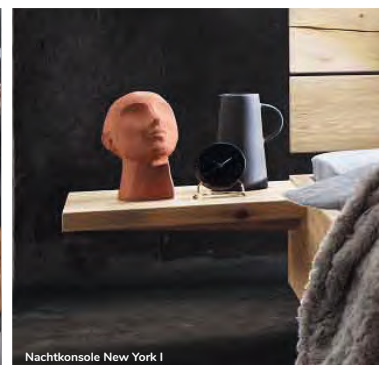

Nachtkommode Orlando I

Nachtkommode Orlando V

Nachtkommode Oklahoma

Nachtkonsole New York I