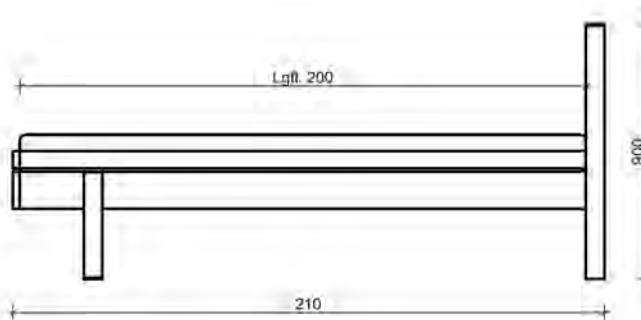

Bett

Boston-sleeping

Bett Boston-sleeping

mit Metallkufen, schwarz, BRH: 45 cm
mit geschroptem Holzkopfteil
Bettseitenhöhe: 20 cm
Materialstärke: 3,0 cm
Höhenverstellbarer Rasterbeschlag
max. Einlegetiefe: 17,5 cm

*Sonderlänge

Maße in cm	Artikel	Kernbuche (.1) €	Wildeiche (.2) €
140 x 200	20.400.014.x		
160 x 200	20.400.016.x		
180 x 200	20.400.018.x		
200 x 200	20.400.020.x		
Komplettbett mit LED Beleuchtung			
140 x 200	20.400.062.x		
160 x 200	20.400.063.x		
180 x 200	20.400.064.x		
200 x 200	20.400.065.x		
210	... .x.M		
220	... .x.S		

Optionale Auflageleiste für Rollroste

2er Set mit 6 Schraubpunkten
(alle 30 cm), inkl. Schrauben

180x3,005x3	20.099.031.1		

Nachtkommode Boston-sleeping

mit 1 Schublade, geschropter
Schubladenfront und
2 Metallkufen, schwarz

45x45x35	20.400.001.x		

Komplettbett mit LED Beleuchtung			
45x45x35	20.400.058.x