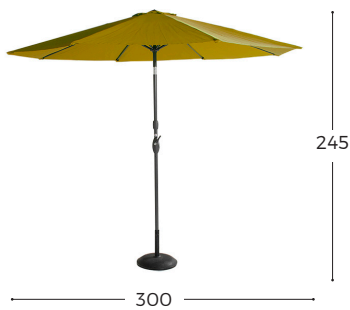

Produktinformationen

- Innovative Auto-Knick Funktion mit Drehgriff
- Kurbelmechanismus zum Aufspannen
- Hohe Lichtechtheit
- UV-beständiges Polyester (UV 50+)