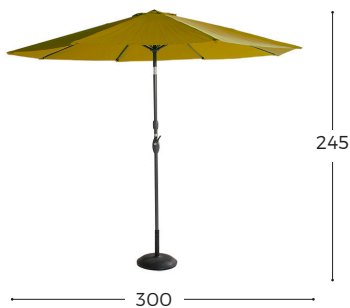

Esstisch SABA

Produktinformationen

- Massive, natürliche Teakholzplatte, auch passend zu Texel Wood
- H-förmiges Untergestell
- Zertifiziertes Holz
- Wetterfest
- Natürlicher Look

Sonnenschirm BONAIRE

WHITE

BLACK

Produktinformationen

- Innovative Auto-Knick Funktion mit Drehgriff
- Kurbelmechanismus zum Aufspannen
- Hohe Lichtechtheit
- UV-beständiges Polyester (UV 50+)

OLIVE

MUSTARD

SCHIRMSTÄNDER 30 kg

OUTDOOR DECKEN

SAND

SLATE

OLIVE

MUSTARD

TOMATO

**Produktinformationen**

- Waschbar bei 40° in der Maschine
- Wärmend
- Farblich auf die Kissen abgestimmt
- Größe: 130x170 cm