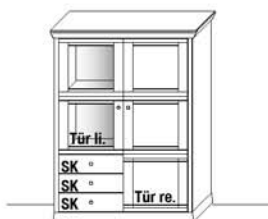

B 125,0 x H 158,5 x T 44,0 cm
1 Glas-Einlegeboden / 1 fester Holzboden / 2 Holz-Einlegeböden / 6 Fächer

TYPE 3243 (Abbildung)
TYPE 3244 (spiegelseitig)

LED-Rückwand-Beleuchtung 2,6 W inkl. Trafo und Schalter	Art.-Nr. 9571
Funkdimmer anstatt Schalter *	Art.-Nr. 8212
Vollauszug für 3 Zargen	Art.-Nr. 2091

* Je Trafo ist ein Funkdimmer erforderlich.