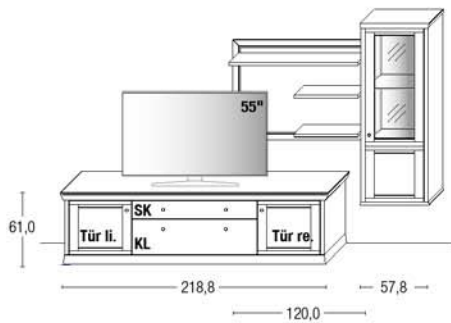

Kombi 0005 | spiegelseitig 0105

B 307,8 x **H** 199,6 x **T** 51,0 cm
(Breite inkl. 1 x 15 cm Korpus-Abstand)

Lowboard	Art.-Nr. 1252
Wandpaneel	Art.-Nr. 8223
Hängeelement	Art.-Nr. 14524

Zubehörempfehlung

LED-Rückwandbeleuchtung 2,3 W (f. 14524) inkl. Trafo und Schalter	Art.-Nr. 9051
Funkdimmer anstatt Schalter*	Art.-Nr. 8212
Kabeldurchlass inkl. Rückwandausschnitt (f. 1252)	Art.-Nr. 6087

WM CASA 220 ► LOWBOARDS

B 149,5 x **H** 61,0 x **T** 51,0 cm
je 1 Holz-Einlegeboden, hinter Tür und hinter Klappe

TYPE 1453 (Abbildung)	
TYPE 1454 (spiegelseitig)	
Vollauszug für 1 Zarge	Art.-Nr. Z089
Kabeldurchlass inkl. Rückwandausschnitt	Art.-Nr. 6087

* Je Trafo ist ein Funkdimmer erforderlich.