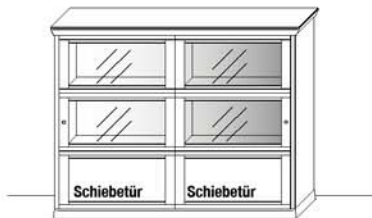

B 181,8 x **H** 158,5 x **T** 44,0 cm
 3 Glas-Einlegeböden / 2 feste Holzböden / 2 Holz-Einlegeböden / 10 Fächer

TYPE 3741

LED-Rückwandbeleuchtung 7,8 W inkl. Trafo und Schalter	Art.-Nr. 9553
Funkdimmer anstatt Schalter *	Art.-Nr. 8212
Vollauszug für 3 Zargen	Art.-Nr. 2091
Besteckeinsatz f. Schubkasten	Art.-Nr. 8501