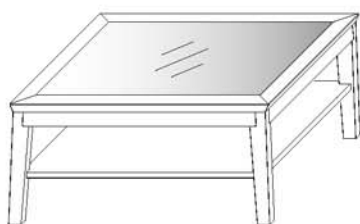

B 92,0 x T 92,0 x H 43,0 cm

TYPE 9511