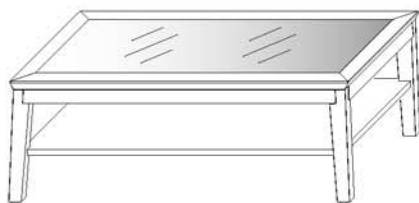

B 110,0 x T 70,0 x H 43,0 cm

TYPE 9501

Konfigurationsmöglichkeit

Unsere Couchtische der Serie Casa 220 erhalten Sie **unifarben oder wahlweise mit vier andersfarbenen Elementen** für die Tischplatte.

Beispiel anhand Couchtisch 9501__ Ausführung weiß:

1. Tischgestell weiß (w),	1. Tischgestell weiß (w),	1. Tischgestell weiß (w),	1. Tischgestell weiß (w),
2. Tischplatte weiß (w),	2. Tischplatte natur (n),	2. Tischplatte grau (g),	2. Tischplatte anthrazit (a),
= *Farbcode: 9501ww	= *Farbcode: 9501wn	= *Farbcode: 9501wg	= *Farbcode: 9501wa

Bitte für jede Bestellung die Farbauswahl als 2-stelligen Code* angeben:

1. Tischgestell: **w** oder **g** oder **a** oder **n**

2. Tischplatte: **w** oder **g** oder **a** oder **n**