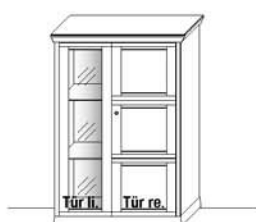

B 114,8 x H 158,5 x T 44,0 cm
2 Glas-Einlegeböden / 1 fester Holzboden / 2 Holz-Einlegeböden / 7 Fächer

TYPE 3143 (Abbildung)
TYPE 3144 (spiegelseitig)

LED-Rückwand-Beleuchtung 4,4 W inkl. Trafo und Schalter	Art.-Nr. 9472
Funkdimmer anstatt Schalter *	Art.-Nr. 8212