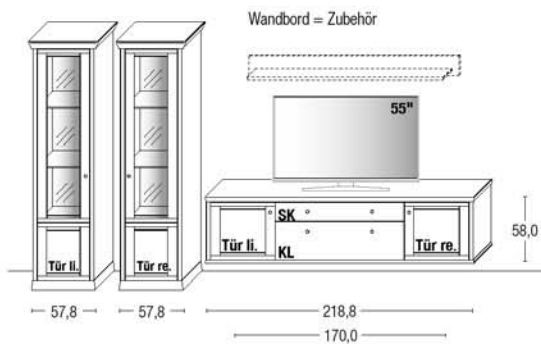

Kombi 0004 | spiegelseitig 0104

B 354,4 x **H** 207,0 x **T** 51,0 cm
(Breite inkl. 2 x 15 cm Korpus-Abstand)

Zeilenschrank	Art.-Nr. 6523
Zeilenschrank	Art.-Nr. 6524
Hängelowboard	Art.-Nr. 11252

Zubehörempfehlung

Wandbord	Art.-Nr. 8170
LED-Rückwandbeleuchtung 4,6 W (f. 6523, 6524) inkl. Trafo und Schalter	Art.-Nr. 9052
Funkdimmer anstatt Schalter*	Art.-Nr. 8212
Kabeldurchlass inkl. Rückwandausschnitt (f. 11252)	Art.-Nr. 6087

* Je Trafo ist ein Funkdimmer erforderlich.