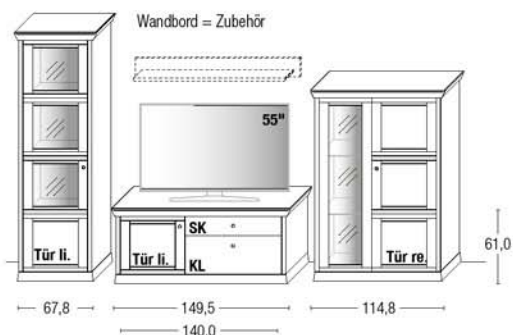

Kombi 0001 | spiegelseitig 0101

B 352,1 x **H** 207,0 x **T** 51,0 cm
(Breite inkl. 2 x 15 cm Korpus-Abstand)

Zeilenschrank	Art.-Nr. 6623
Lowboard	Art.-Nr. 1453
Highboard	Art.-Nr. 3143

Zubehörempfehlung

Wandbord	Art.-Nr. 8140
LED-Rückwandbeleuchtung 5,6 W (f. 6623) inkl. Trafo und Schalter	Art.-Nr. 9602
LED-Rückwandbeleuchtung 4,4 W (f. 3143) inkl. Trafo und Schalter	Art.-Nr. 9472
Funkdimmer anstatt Schalter*	Art.-Nr. 8212
Kabeldurchlass inkl. Rückwandausschnitt (f. 1453)	Art.-Nr. 6087