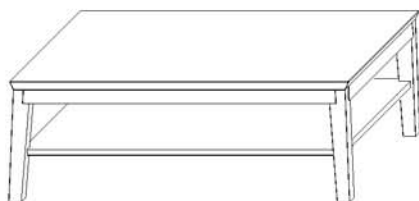

B 110,0 x T 70,0 x H 43,0 cm

TYPE 9500