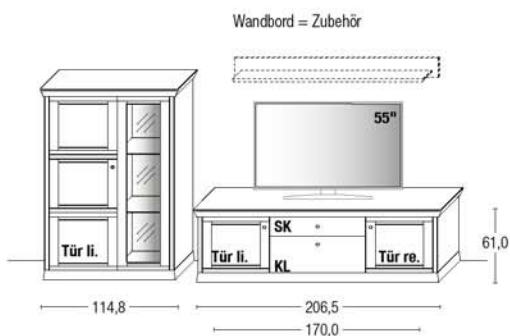

Kombi 0002 | spiegelseitig 0102

B 331,3 x **H** 158,5 x **T** 51,0 cm
(Breite inkl. 1 x 15 cm Korpus-Abstand)

Highboard	Art.-Nr. 3144
Lowboard	Art.-Nr. 1052

Zubehörempfehlung

Wandbord	Art.-Nr. 8170
LED-Rückwandbeleuchtung 4,4 W (f. 3144) inkl. Trafo und Schalter	Art.-Nr. 9472
Funkdimmer anstatt Schalter*	Art.-Nr. 8212
Kabeldurchlass inkl. Rückwandausschnitt (f. 1052)	Art.-Nr. 6087

* Je Trafo ist ein Funkdimmer erforderlich.

➔ Bitte für jede Bestellung die Farbauswahl angeben s. S. 2