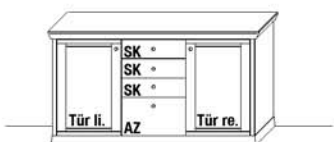

➔ Bitte für jede Bestellung die Farbauswahl angeben s. S. 2

B 125,0 x H 93,5 x T 44,0 cm
2 Holz-Einlegeböden / 4 Fächer

TYPE 2240

B 181,8 x H 93,5 x T 44,0 cm
3 Holz-Einlegeböden / 6 Fächer

TYPE 2740

Vollauszug für 2 Zargen	Art.-Nr. Z090
Besteckeinsatz f. Schubkasten	Art.-Nr. 8501

B 181,8 x H 93,5 x T 44,0 cm
2 Holz-Einlegeböden / 4 Fächer

TYPE 2742

Vollauszug für 4 Zargen	Art.-Nr. Z092
Besteckeinsatz f. Schubkasten	Art.-Nr. 8501

B 218,8 x H 93,5 x T 44,0 cm
4 Holz-Einlegeböden / 8 Fächer