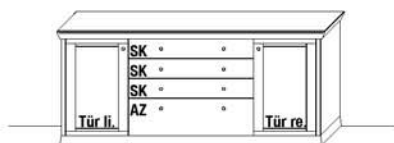

➔ Bitte für jede Bestellung die Farbauswahl angeben s. S. 2

B 125,0 x H 93,5 x T 44,0 cm
2 Holz-Einlegeböden / 4 Fächer

TYPE 2240

B 181,8 x H 93,5 x T 44,0 cm
3 Holz-Einlegeböden / 6 Fächer

TYPE 2740

Vollauszug für 2 Zargen	Art.-Nr. Z090
Besteckeinsatz f. Schubkasten	Art.-Nr. 8501

B 181,8 x H 93,5 x T 44,0 cm
2 Holz-Einlegeböden / 4 Fächer

TYPE 2742

Vollauszug für 4 Zargen	Art.-Nr. Z092
Besteckeinsatz f. Schubkasten	Art.-Nr. 8501

B 218,8 x H 93,5 x T 44,0 cm
4 Holz-Einlegeböden / 8 Fächer

TYPE 2340

Vollauszug für 2 Zargen	Art.-Nr. Z090
Besteckeinsatz f. Schubkasten	Art.-Nr. 8101

➔ Bitte für jede Bestellung die Farbauswahl angeben s. S. 2

B 218,8 x H 93,5 x T 44,0 cm
2 Holz-Einlegeböden / 4 Fächer