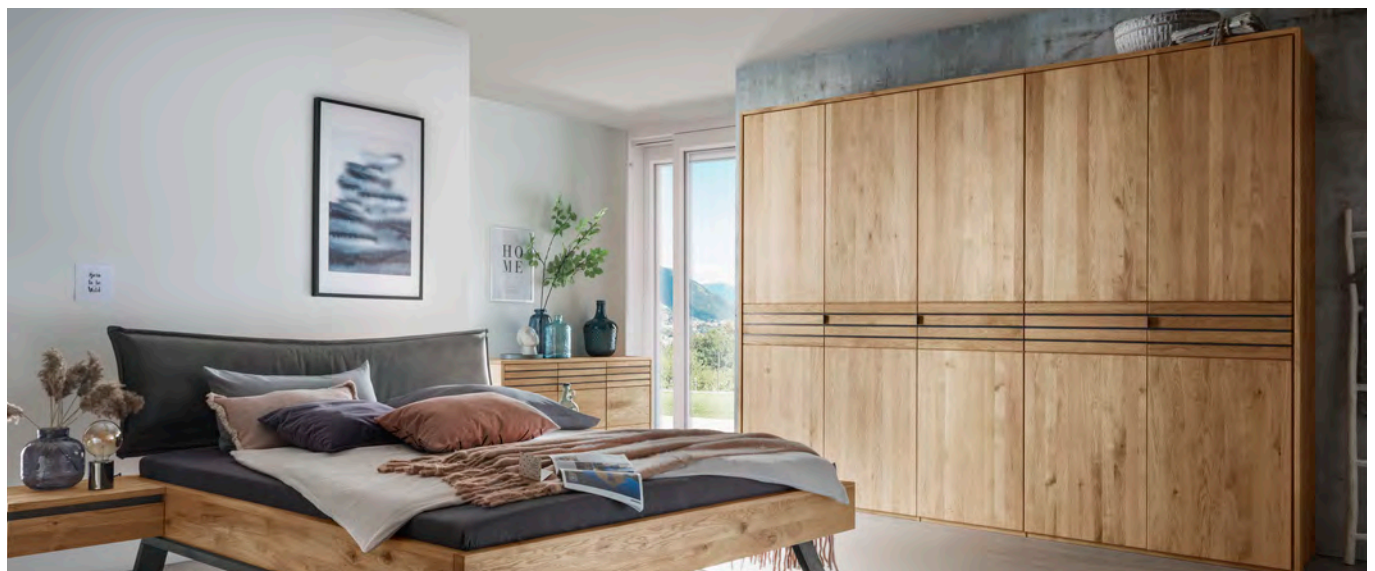

Kommode

Kansas

Nachtkommode I
Griffleiste in Anthrazit

Maße in cm

Artikel

Wildeiche
(.2) €

45 x 16 x 33

20.211.008.2

Kommode II
2 Schubladen oben und 2 Türen unten
mit Tip-On Beschlag,
1 breiter Einlegeboden

105 x 80 x 45

20.206.002.2

155 x 80 x 45

20.206.003.2

Zur Kommodenserie Kansas passt
Schranksystem Colorado mit Front 12