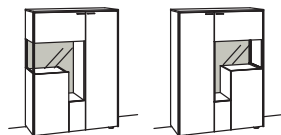

Highboard sentino 3000

2-türig
3 Holzböden, verstellbar
1 Konstruktionsboden
Aufgebaut

B à 102 cm
H 139 cm
T 43 cm

Bestell-Nr.:	5275-....L/R	à
Rückwand-Aufpreis für Glasfach:		
PG A	0427-..01	inbegriffen
PG B	0427-..01	
PG C	0427-..01	
2x 1er Set LED-Beleuchtung	5340-0001	à
Ambiente Beleuchtung	5341-0016	
Trafo	5345-0000	
Untergestell	5321-..02	
Untergestellbeleuchtung	5344-0002	

Highboard sentino 3000

3-türig
3 Holzböden, verstellbar
3 Schubkästen mit Vollauszügen
Aufgebaut

B à 122 cm
H 139 cm
T 43 cm