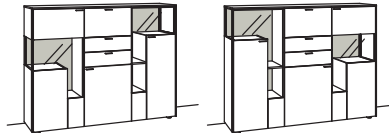

Bestell-Nr.: **5281-....L/R**

Highboard sentino 3000

3-türig
4 Holzböden, verstellbar
1 Barfach mit Spiegelrückwand,
1 kleiner Glasboden
+Beleuchtung mit Trafo inkl.
1 Holzboden hinter Glasstür, fest
1 Schubkasten mit Vollauszügen
Vormontiert, 3 Colli

B à 182 cm
H 139 cm
T 43 cm