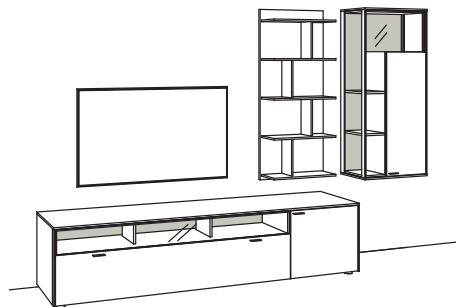

R= spiegelseitig zur Abbildung (preisgleich)

B 323 cm
H 207 cm
T 53/33/24 cm

KOMBI-GESAMTPREIS

Kombination bestehend aus:

1x Lowboard sentino 3000	5236-....R
1x Paneel sentino 3000	5315-..00
1x Hängetype sentino 3000	5248-....R