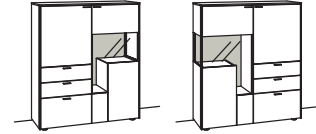

2-türig
2 Holzböden, verstellbar
Aufgebaut

B 122 cm
H 139 cm
T 43 cm

Bestell-Nr.: **5278-....**

Highboard sentino 3000

2-türig
2 Holzböden, verstellbar
3 Schubkästen mit Vollauszügen
Aufgebaut

B à 122 cm
H 139 cm
T 43 cm