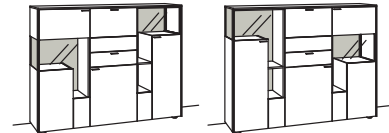

Bestell-Nr.: **5282-....L/R**

Rückwand-Aufpreis für Glasfach:

2x PG A	0424-..01	inbegriffen
2x PG B	0424-..01	
2x PG C	0424-..01	
2x 1er Set LED-Beleuchtung	5340-0001	
Ambiente Beleuchtung	5341-0018	
Touchschalter dimmbar inkl. Trafo	5345-0000	
Untergestell	5321-..05	
Untergestellbeleuchtung	5344-0005	

Rückwand-Aufpreis für Glasfach:

PG A	0427-..03	inbegriffen
PG B	0427-..03	
PG C	0427-..03	
5x 1er Set LED-Beleuchtung	5340-0001	
Ambiente Beleuchtung	5341-0018	
Touchschalter dimmbar inkl. Trafo	5345-0000	
Untergestell	5321-..05	
Untergestellbeleuchtung	5344-0005	

Rückwand-Aufpreis für Glasfach:

PG A	0427-..03	inbegriffen
PG B	0427-..03	
PG C	0427-..03	
5x 1er Set LED-Beleuchtung	5340-0001	
Ambiente Beleuchtung	5341-0018	
Touchschalter dimmbar inkl. Trafo	5345-0000	
Untergestell	5321-..05	
Untergestellbeleuchtung	5344-0005