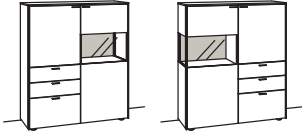

4 RASTER

H 139 cm

HIGHBOARD

Highboard sentino 3000

2-türig
2 Holzböden, verstellbar
3 Schubkästen mit Vollauszügen
Aufgebaut

B à 122 cm
H 139 cm
T 43 cm

Bestell-Nr.: **5277-....L/R**

Highboard sentino 3000