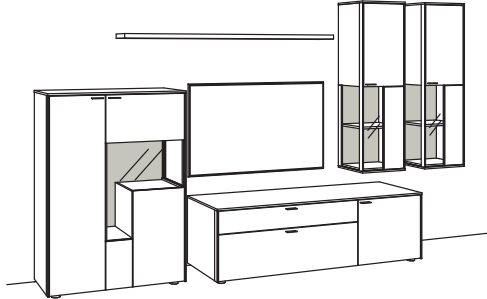

Kombination SI10-....L/R

R= spiegelseitig zur Abbildung (preisgleich)

B 365 cm
H 207 cm
T 53/43/33/20 cm

KOMBI-GESAMTPREIS

Kombination bestehend aus:

1x Highboard sentino 3000	5275-...R
1x Wandboard sentino 3000	5303-..00
1x Lowboard sentino 3000	5231-...R
2x Hängetype sentino 3000	5246-...R