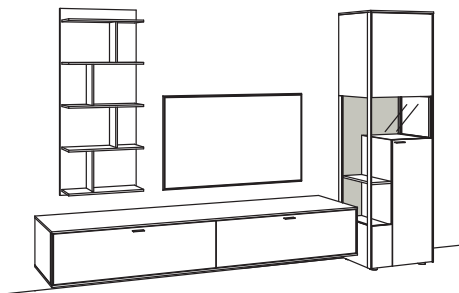

Kombination SI04-....L/R

R= spiegelseitig zur Abbildung (preisgleich)

B 324 cm
H 207 cm
T 53/43/24 cm

KOMBI-GESAMTPREIS

Kombination bestehend aus:

1x Hängelowboard sentino 3000	5204-....L
1x Paneel sentino 3000	5315-..00
1x Vitrine sentino 3000	5293-....R

RÜCKWAND-PAKET:

PG A	RA04-..00	inbegriffen
PG B	RB04-..00	
PG C	RC04-..00	

Paket bestehend aus:

1x Rückwand, Vitrine	0429-..01

BELEUCHTUNGS-PAKET:

Komplette Beleuchtung inkl. Trafo, Verlängerung u. Funkdimmer **SP04-0000**

BELEUCHTUNG für Einzelbestellungen:

3x 1er Set LED-Beleuchtung, Vitrine à	5340-0001
1x 8er Set LED-Beleuchtung, Paneel	5340-0008
1x Ambiente Beleuchtung, Vitrine	5341-0021
2x Trafo à	5345-0000
2x Extra Verlängerung à	5346-0000
1x Funkdimmer-Set	0094-0041

Zusatzausstattung, wahlweise:

1x Untergestell, Vitrine	5321-..01	
1x Untergestellbeleuchtung, Vitrine	5344-0001	
1x Kabeldurchlass, Hängelowboard	5320-0000	
1x Kabelblende + TV-Wandhalterung	0098-..41	s. S. 333
1x Infrarot-Repeater	0089-0041	

Paneele sind immer in der Farbe des Korpus.