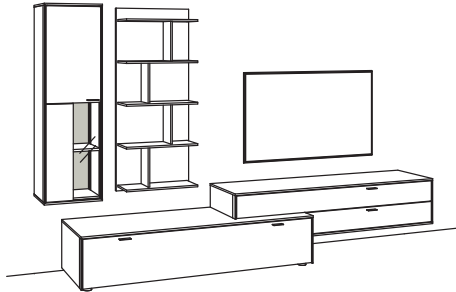

SENTINO 3000

Lieferbare Ausführungen (bitte ergänzen Sie die Bestellnummer):

Korpus + Front: (5. + 6. Stelle)

36 - Lack schiefergrau matt

37 - Lack kristallweiß matt

Aluleiste: (7. + 8. Stelle)

11- kristallweiß matt | **16**- schiefergrau matt | **17**- metallfarbig matt

11- kristallweiß matt | **16**- schiefergrau matt | **17**- metallfarbig matt

9. Stelle der Bestell-Nr.:
L= abgebildete Wand
R= spiegelseitige Wand

Untergestell optional:

-18.. Metall anthrazit matt | -03.. Eiche rustico hell geölt | -72.. Wildeiche hell soft gebürstet geölt

Kombination SI06-....L/R

R= spiegelseitig zur Abbildung (preisgleich)

B 323 cm
H 196 cm
T 53/43/33/24 cm

KOMBI-GESAMTPREIS

Kombination bestehend aus:

1x Hängetype sentino 3000	5246-....L
1x Paneel sentino 3000	5315-..00
1x Lowboard sentino 3000	5215-....
1x Hängeaufsatz sentino 3000	5223-....R

RÜCKWAND-PAKET:

PG A	RA06-..00	inbegriffen
PG B	RB06-..00	
PG C	RC06-..00	

Paket bestehend aus:

1x Rückwand, Hängetype	0422-..02

BELEUCHTUNGS-PAKET:

Komplette Beleuchtung inkl. Trafo, Verlängerung u. Funkdimmer **SP06-0000**

BELEUCHTUNG für Einzelbestellungen:

2x 1er Set LED-Beleuchtung, Hängetype à	5340-0001
1x 8er Set LED-Beleuchtung, Paneel	5340-0008
1x Trafo	5345-0000
1x Extra Verlängerung	5346-0000
1x Funkdimmer-Set	0094-0041

Zusatzausstattung, wahlweise:

1x Kabeldurchlass, Hängeaufsatz	5320-0000
1x Kabelblende + TV-Wandhalterung	0098-..41 s. S. 333
1x Infrarot-Repeater	0089-0041

Paneele sind immer in der Farbe des Korpus.

Bitte die 5. + 6. Stelle der Bestell-Nummer für die Rückwände bzw. Rückwand-Pakete ergänzen:

PG A:

- 36 Lack schiefergrau matt
- 37 Lack kristallweiß matt

PG B:

- 03 Eiche rustico hell geölt
- 72 Wildeiche hell soft gebürstet geölt

PG C:

- 92 Fjord Fichte grau