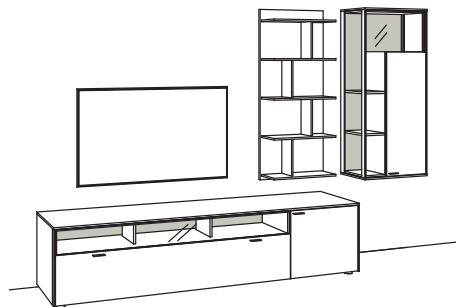

B 323 cm
H 207 cm
T 53/33/24 cm

KOMBI-GESAMTPREIS

Kombination bestehend aus:

1x Lowboard sentino 3000	5236-....R
1x Paneel sentino 3000	5315-..00
1x Hängetype sentino 3000	5248-....R

RÜCKWAND-PAKET:

PG A	RA07-..00	inbegriffen
PG B	RB07-..00	
PG C	RC07-..00	