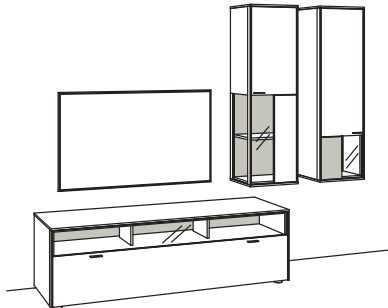

SENTINO 3000

Lieferbare Ausführungen (bitte ergänzen Sie die Bestellnummer):

Korpus + Front: (5. + 6. Stelle)

36 - Lack schiefergrau matt

37 - Lack kristallweiß matt

Aluleiste: (7. + 8. Stelle)

11- kristallweiß matt | **16**- schiefergrau matt | **17**- metallfarbig matt

11- kristallweiß matt | **16**- schiefergrau matt | **17**- metallfarbig matt

9. Stelle der Bestell-Nr.:
L= abgebildete Wand
R= spiegelseitige Wand

Untergestell optional:

-18.. Metall anthrazit matt | -03.. Eiche rustico hell geölt | -72.. Wildeiche hell soft gebürstet geölt

Kombination SI01-....L/R

R= spiegelseitig zur Abbildung (preisgleich)

Bitte die 5. + 6. Stelle der Bestell-Nummer für die Rückwände bzw. Rückwand-Pakete ergänzen:

PG A:

- 36 Lack schiefergrau matt
- 37 Lack kristallweiß matt

PG B:

- 03 Eiche rustico hell geölt
- 72 Wildeiche hell soft gebürstet geölt

PG C:

- 92 Fjord Fichte grau

B 263 cm
H 207 cm
T 53/33 cm

KOMBI-GESAMTPREIS

Kombination bestehend aus:

1x Lowboard sentino 3000	5233-....
1x Hängetype sentino 3000	5246-....R
1x Hängetype sentino 3000	5245-....L

RÜCKWAND-PAKET:

PG A	RA01-..00	inbegriffen
PG B	RB01-..00	
PG C	RC01-..00	

Paket bestehend aus:

1x Rückwand, Lowboard	0421-..03
1x Rückwand, Hängetype	0422-..02
1x Rückwand, Hängetype	0422-..01

BELEUCHTUNGS-PAKET:

Komplette Beleuchtung inkl. Trafo, Verlängerung u. Funkdimmer **SP01-0000**

BELEUCHTUNG für Einzelbestellungen:

6x 1er Set LED-Beleuchtung, Lowboard/Hängetype à	5340-0001
1x Ambiente Beleuchtung, Lowboard	5341-0007
1x Trafo	5345-0000
1x Extra Verlängerung	5346-0000
1x Funkdimmer-Set	0094-0041

Zusatzausstattung, wahlweise:

1x Untergestell, Lowboard	5321-..05	
1x Untergestellbeleuchtung, Lowboard	5344-0005	
1x Kabeldurchlass, Lowboard	5320-0000	
1x Kabelblende + TV-Wandhalterung	0098-..41	s. S. 333
1x Infrarot-Repeater	0089-0041