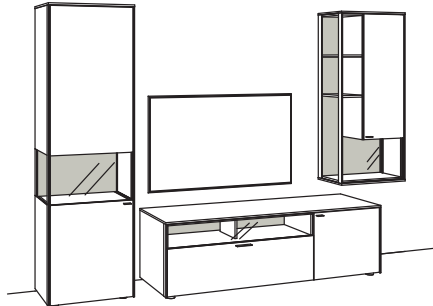

Kombination SI03-....L/R

R= spiegelseitig zur Abbildung (preisgleich)

B 303 cm
H 207 cm
T 53/43/33 cm

KOMBI-GESAMTPREIS

Kombination bestehend aus:

1x Vitrine sentino 3000	5290-....L
1x Lowboard sentino 3000	5234-....R
1x Hängetype sentino 3000	5247-....R