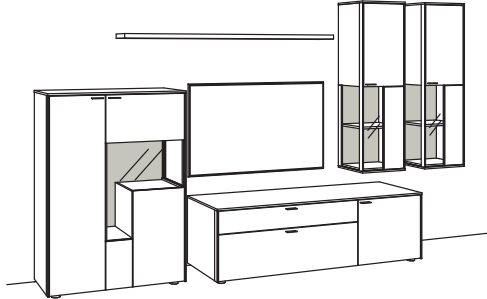

Kombination SI10-....L/R

R= spiegelseitig zur Abbildung (preisgleich)

B 365 cm
H 207 cm
T 53/43/33/20 cm

KOMBI-GESAMTPREIS	

Kombination bestehend aus:

1x Highboard sentino 3000	5275-...R
1x Wandboard sentino 3000	5303-..00
1x Lowboard sentino 3000	5231-...R
2x Hängetype sentino 3000	5246-...R