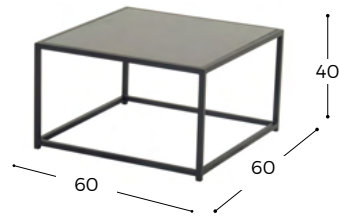

## Lounge CURACAO

Optional:

**Produktinformationen**

- Komfortable Sitzfläche
- Praktische Aluminium Ablagefläche
- Easy Dry Foam umhüllt vom Allwetterstoff Sunbrella®
- Wasser- und schmutzabweisend
- Schimmelresistent