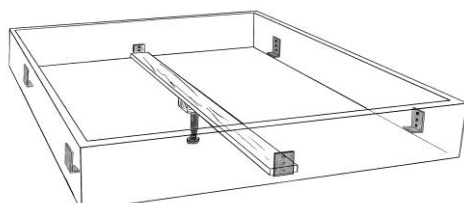

Kufen-Balken-Bett

→ *Kufenfuss in Eisen vernickelt oder schwarz patiniert*

36-5019-16/18-1/14 36-5019-16/18-4		Kufenfuss vorne und hinten	
		160 oder 180 (190/210) x 200 (225) cm ca. H 90 cm (<i>Bettrahmenhöhe 45 cm</i>) (<i>Einlegetiefe 19 cm</i>)	1/14 4
36-5020-16/18-1/14 36-5020-16/18-4		Kufenfuss vorne - Klotzfüsse hinten	
		160 oder 180 (190/210) x 200 (225) cm ca. H 90 cm (<i>Bettrahmenhöhe 45 cm</i>) (<i>Einlegetiefe 19 cm</i>)	1/14 4

36-5019-NT2-1/4/14		Kufen-Nachttisch mit Schublade	
		Kufenfuss in Eisen vernickelt oder schwarz patiniert H 43 B 46 T 33 cm	1/4/14
→ <i>weitere passende Nachttische siehe Register 18</i>			

36-LL-LED-18-1 36-LL-LED-16-1		LED-Lichtleiste (<i>nur in Sumpfeiche geölt</i>)	
		Kopfteil-Hintergrundbeleuchtung mit Schalter - bei Bettmass 180 x 200 (<i>Leistenlänge 175x5x3 cm</i>) - bei Bettmass 160 x 200 (<i>Leistenlänge 155x5x3 cm</i>) (<i>lose mitgeliefert - nachrüstbar</i>)	

36-5019/20-B20		Sonder-Breite (<i>Sonderanfertigung</i>)	200 cm
		Sonder-Länge (<i>Sonderanfertigung</i>)	210 cm 220 cm
36-5019/20-L21 36-5019/20-L22			
36-5019/20-SK		Kopfteilerhöhung nach Wunsch Standardhöhe 7 cm Erhöhung Kopfteilhalterungen Bitte gewünschte Höhe auf Bestellung angeben!	

Information TRAVERSE:

- *Längstraverse* (1 Stk)
- *Traversenfuss verstellbar* (1 Stk)
- *Eisenwinkel verstellbar* (6 Stk)