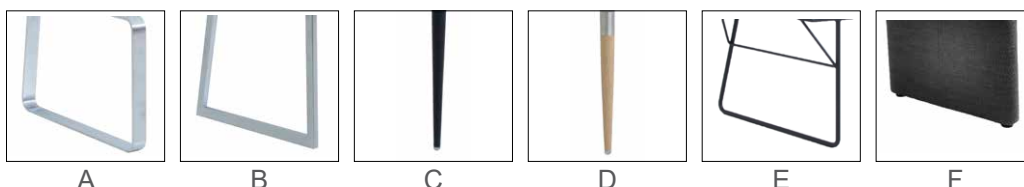

Füsse - bitte auswählen