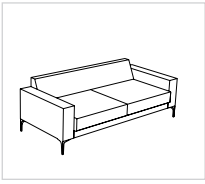

WB 353
Edelstahl-optik

Füße 3 cm ohne Aufpreis

nur bei Rundhocker
51-44/51-84 möglich

Nr. 14
Gleiter

Sitzgruppe SILVANO

ARTIKELÜBERSICHT

Aufpreisartikel sind rot gekennzeichnet!

Sofa