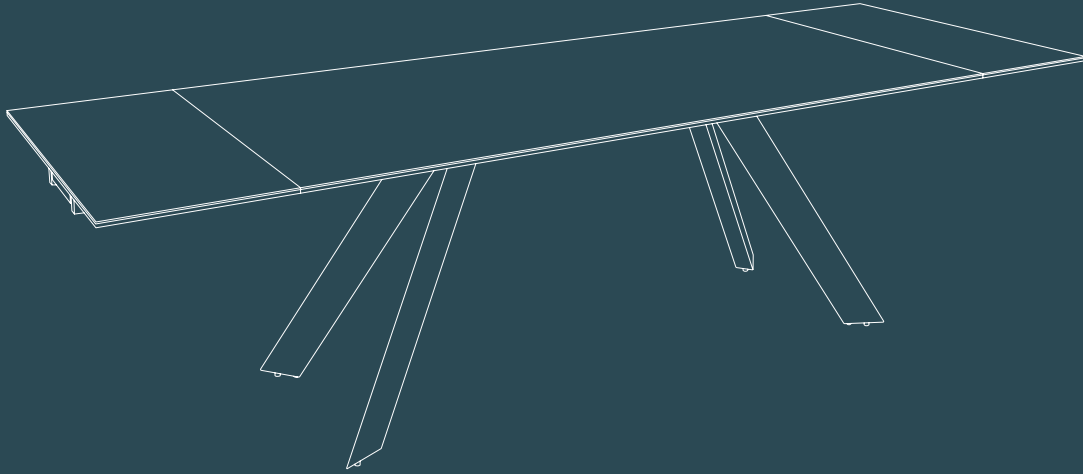

## TABLE DE REPAS

Plateau : Céramique de 3 mm collée sur un verre de 8 mm d'épaisseur  
2 rallonges indépendantes rétractables

DT244SI : Plateau en céramique silver - Piètement : Aluminium gris cachemire  
Dimensions : 190/270 x 100 x h76 cm - Poids Net : 114 kg