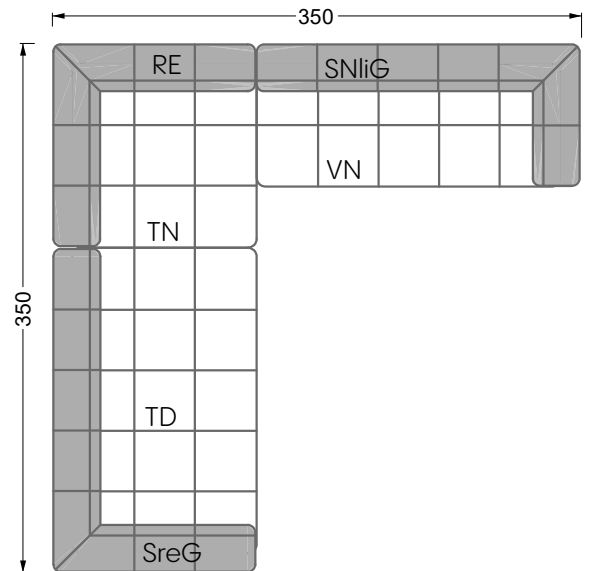

Edgy

107 • Ecksofas mit langer Récamière & loser Rolle

Kissenempfehlung: **D 108 Q**

Kissenempfehlung: **D 108 Q**