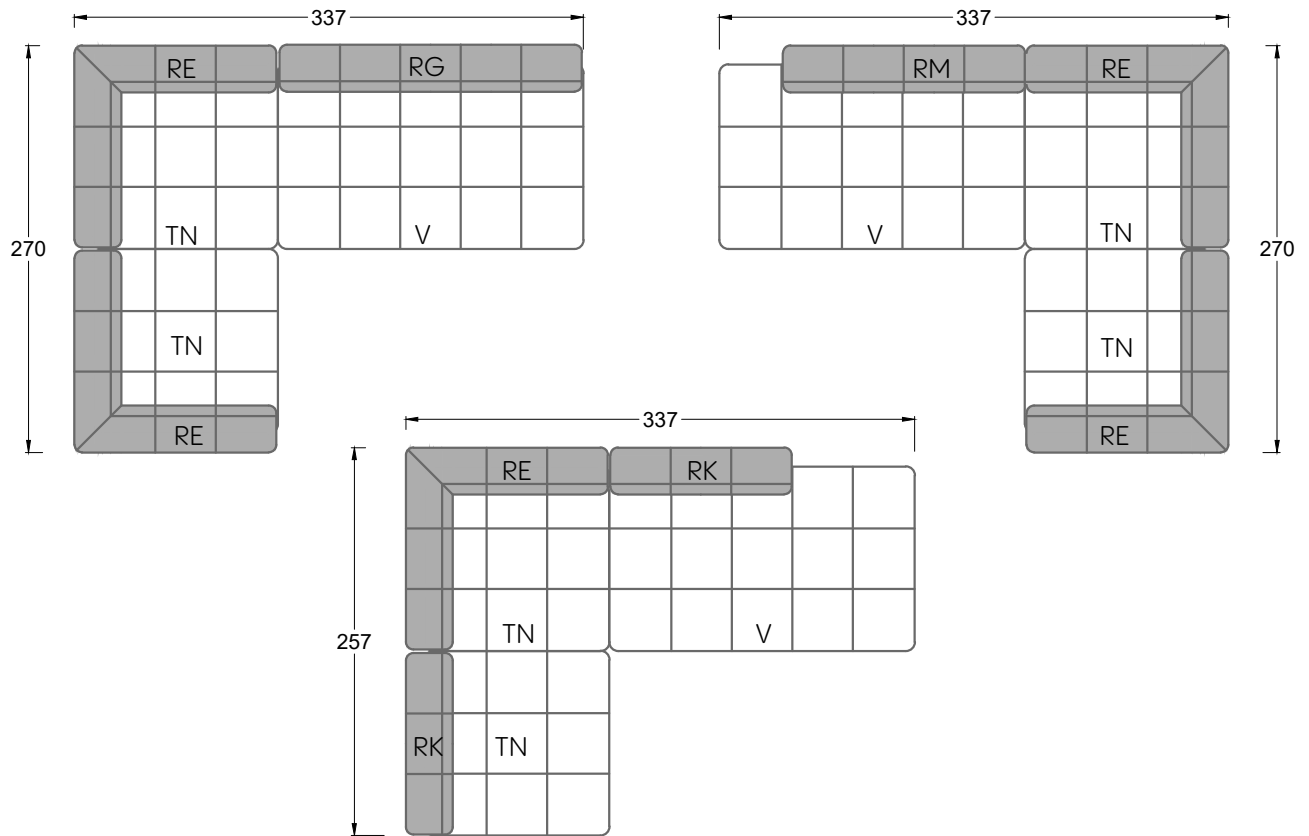

Edgy

107 • Ecksofas mit langer Récamière & loser Rolle

Kissenempfehlung: **D 108 Q**

Kissenempfehlung: **D 108 Q**