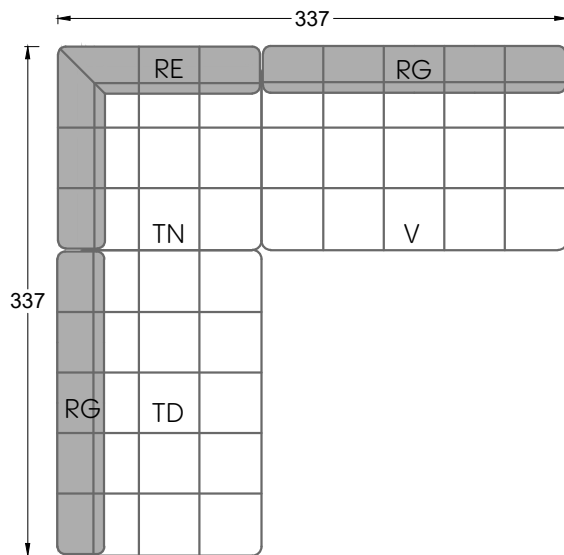

Edgy

107 • Ecksofas mit langer Récamière & loser Rolle

Kissenempfehlung: **D 108 Q**

Kissenempfehlung: **D 108 Q**