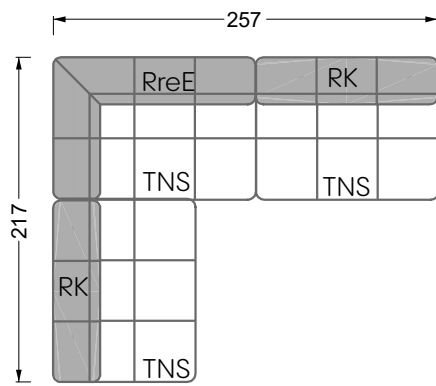

Edgy

107 • Ecksofas mit langer Récamière & loser Rolle

Kissenempfehlung: **D 108 Q**

Kissenempfehlung: **D 108 Q**