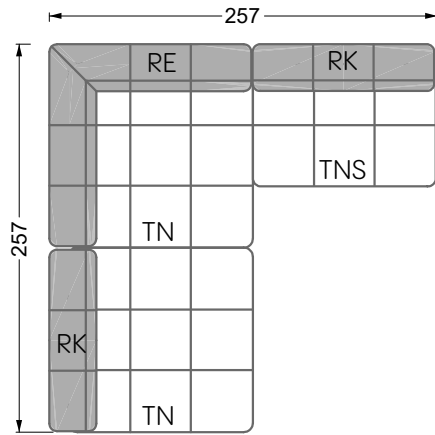

Edgy

107 • Ecksofas mit langer Récamière & loser Rolle

Kissenempfehlung: **D 108 Q**

Kissenempfehlung: **D 108 Q**