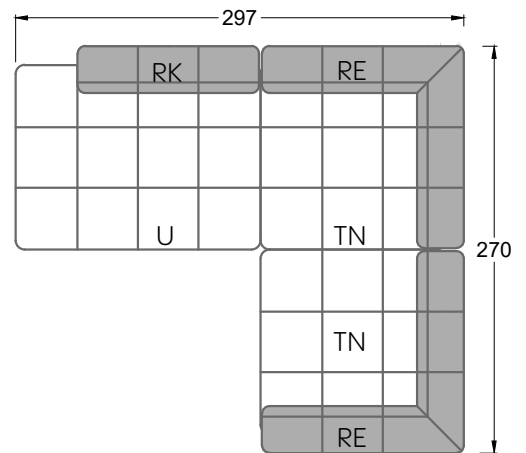

Edgy

107 • Ecksofas mit langer Récamière & loser Rolle

Kissenempfehlung: **D 108 Q**

Kissenempfehlung: **D 108 Q**