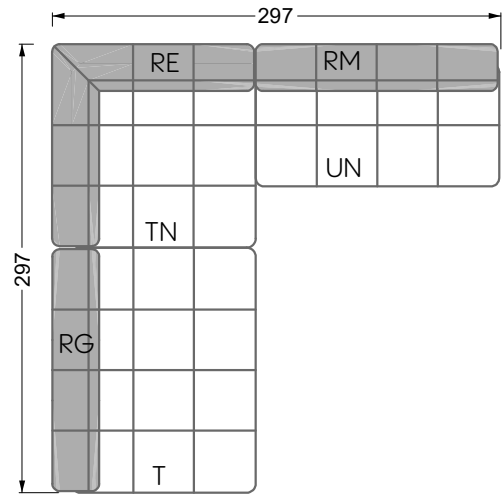

Edgy

107 • Ecksofas mit langer Récamière & loser Rolle

Kissenempfehlung: **D 108 Q**

Kissenempfehlung: **D 108 Q**