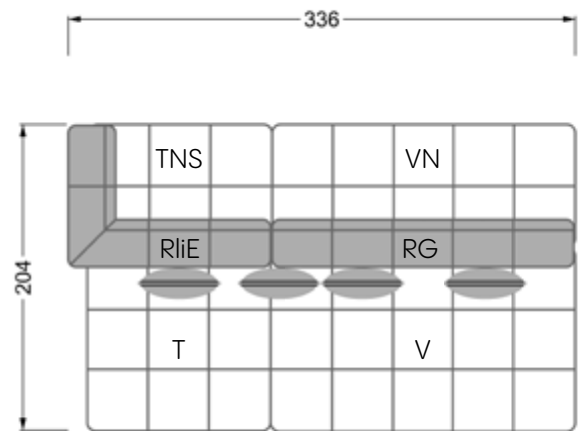

Edgy

107 • Ecksofas mit langer Récamière & loser Rolle

Kissenempfehlung: **D 108 Q**

Kissenempfehlung: **D 108 Q**