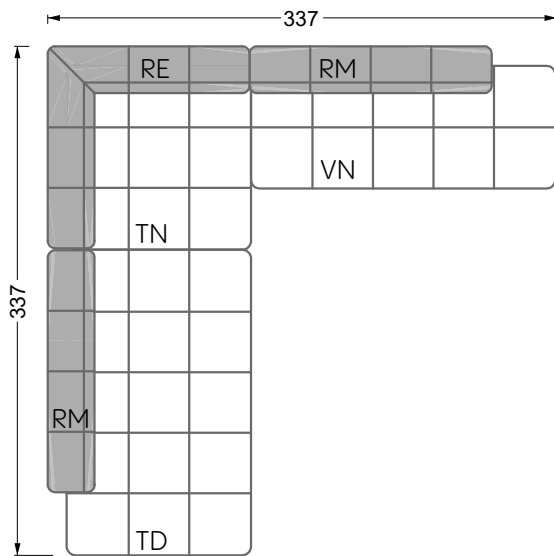

Edgy

107 • Ecksofas mit langer Récamière & loser Rolle

Kissenempfehlung: **D 108 Q**

Kissenempfehlung: **D 108 Q**