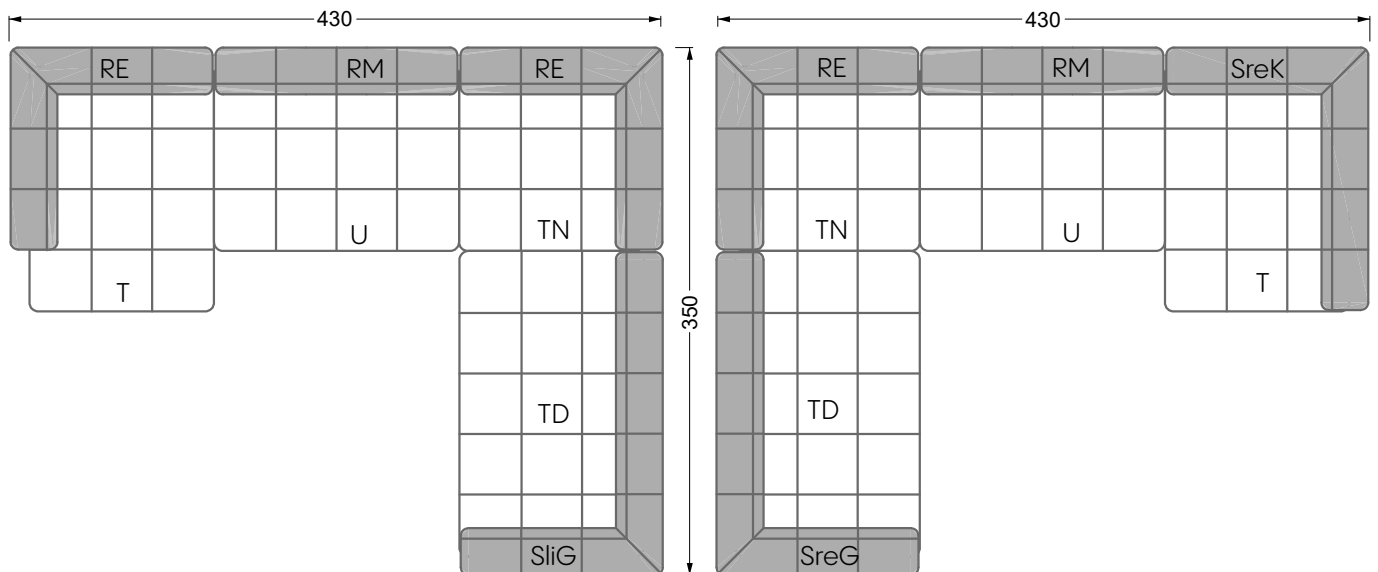

Edgy

107 • Ecksofas mit langer Récamière & loser Rolle

Kissenempfehlung: **D 108 Q**

Kissenempfehlung: **D 108 Q**