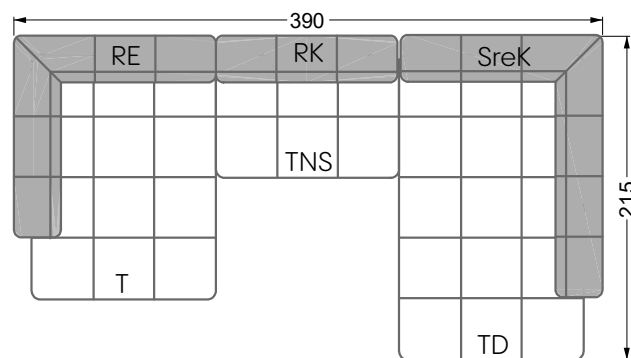

Edgy

107 • Ecksofas mit langer Récamière & loser Rolle

Kissenempfehlung: **D 108 Q**

Kissenempfehlung: **D 108 Q**