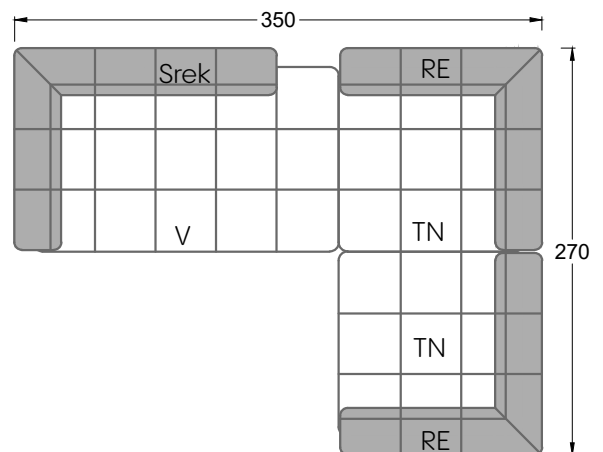

Edgy

107 • Ecksofas mit langer Récamière & loser Rolle

Kissenempfehlung: **D 108 Q**

Kissenempfehlung: **D 108 Q**