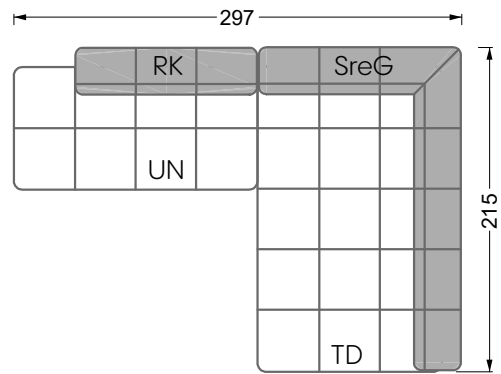

Edgy

107 • Ecksofas mit langer Récamière & loser Rolle

Kissenempfehlung: **D 108 Q**

Kissenempfehlung: **D 108 Q**