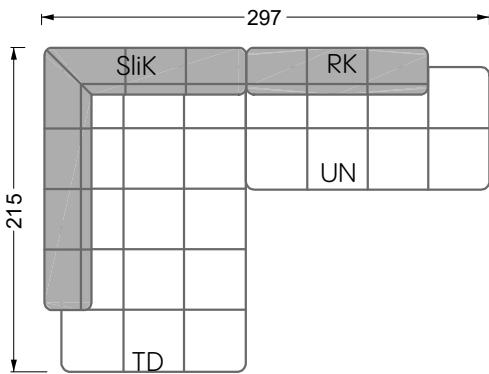

Edgy

107 • Ecksofas mit langer Récamière & loser Rolle

Kissenempfehlung: **D 108 Q**

Kissenempfehlung: **D 108 Q**