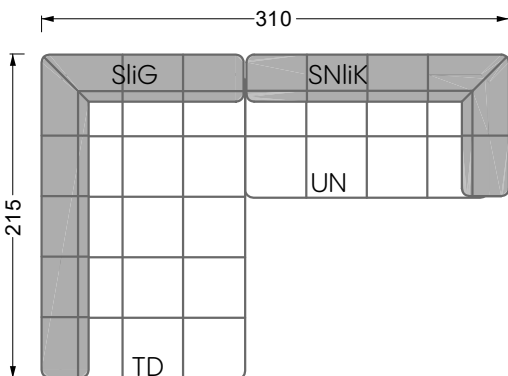

Edgy

107 • Ecksofas mit langer Récamière & loser Rolle

Kissenempfehlung: **D 108 Q**

Kissenempfehlung: **D 108 Q**