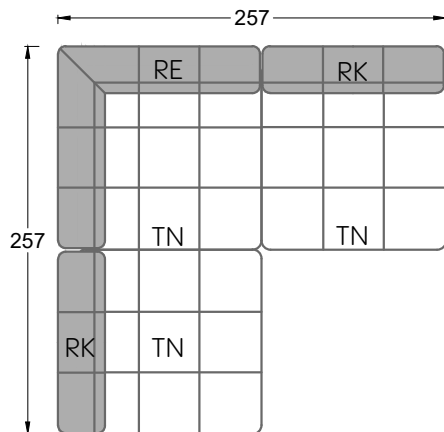

Edgy

107 • Ecksofas mit langer Récamière & loser Rolle

Kissenempfehlung: **D 108 Q**

Kissenempfehlung: **D 108 Q**