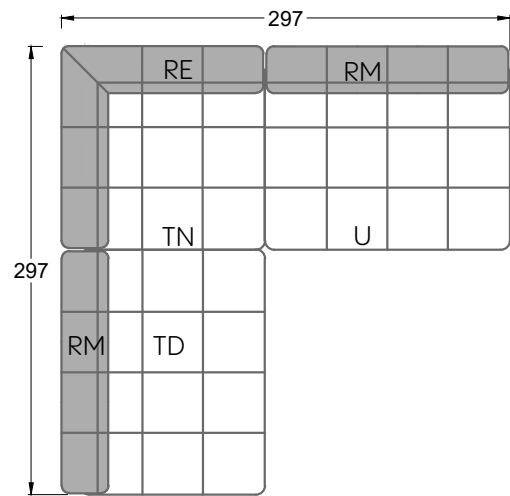

Edgy

107 • Ecksofas mit langer Récamière & loser Rolle

Kissenempfehlung: **D 108 Q**

Kissenempfehlung: **D 108 Q**