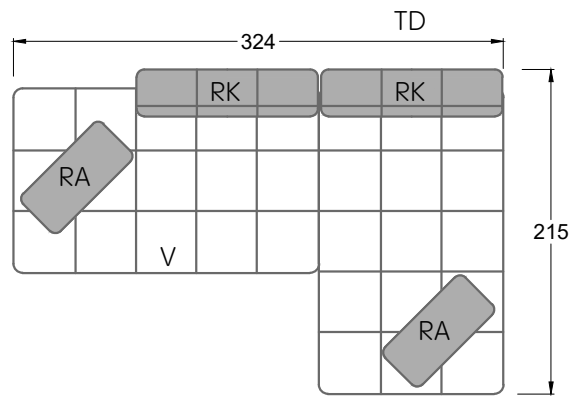

Edgy

107 • Ecksofas mit langer Récamière & loser Rolle

Kissenempfehlung: **D 108 Q**

Kissenempfehlung: **D 108 Q**