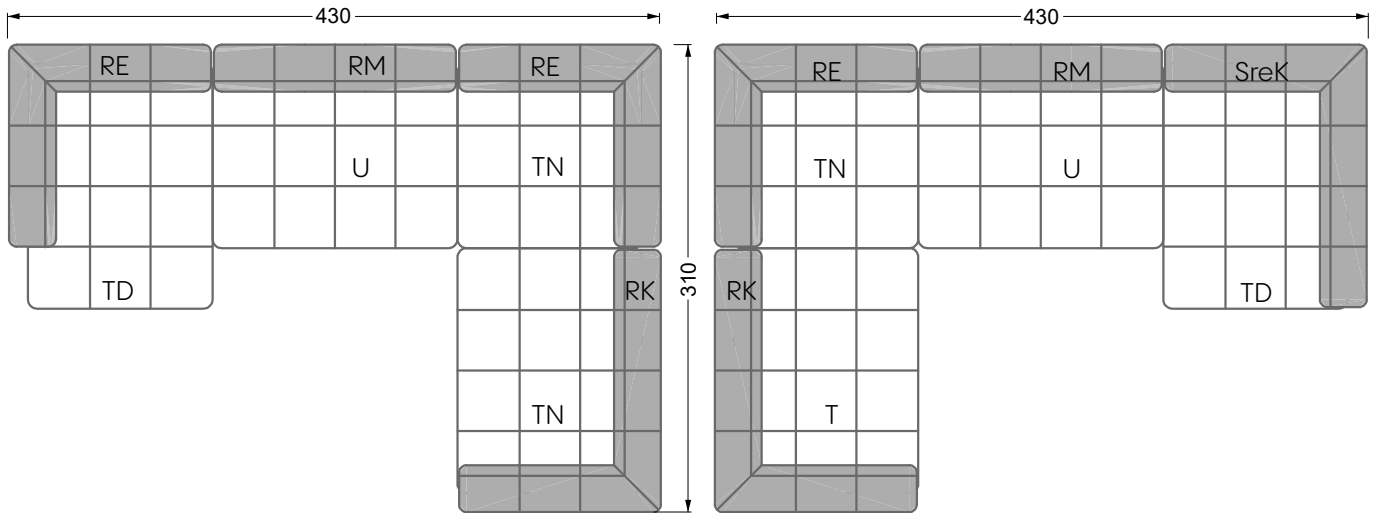

Edgy

107 • Ecksofas mit langer Récamière & loser Rolle

Kissenempfehlung: **D 108 Q**

Kissenempfehlung: **D 108 Q**