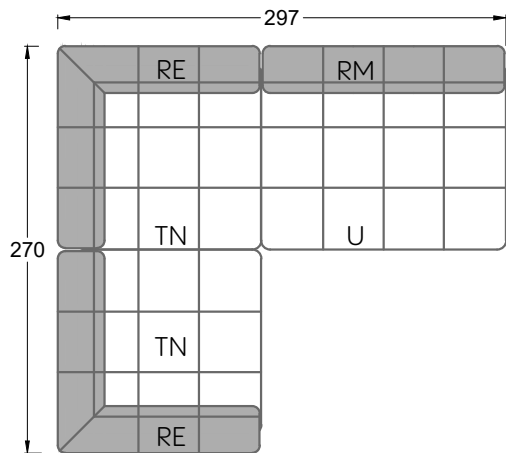

Edgy

107 • Ecksofas mit langer Récamière & loser Rolle

Kissenempfehlung: **D 108 Q**

Kissenempfehlung: **D 108 Q**