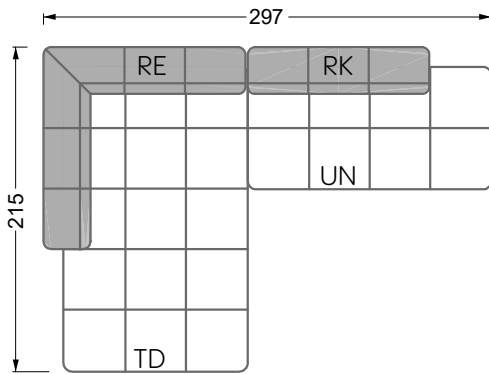

Edgy

107 • Ecksofas mit langer Récamière & loser Rolle

Kissenempfehlung: **D 108 Q**

Kissenempfehlung: **D 108 Q**