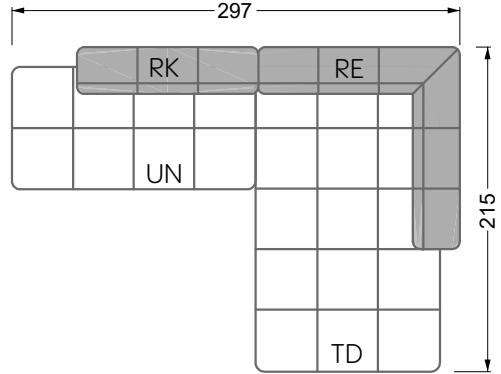

Edgy

107 • Ecksofas mit langer Récamière & loser Rolle

Kissenempfehlung: **D 108 Q**

Kissenempfehlung: **D 108 Q**