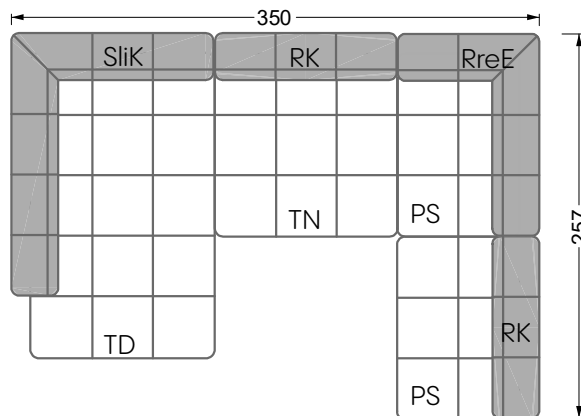

Edgy

107 • Ecksofas mit langer Récamière & loser Rolle

Kissenempfehlung: **D 108 Q**

Kissenempfehlung: **D 108 Q**