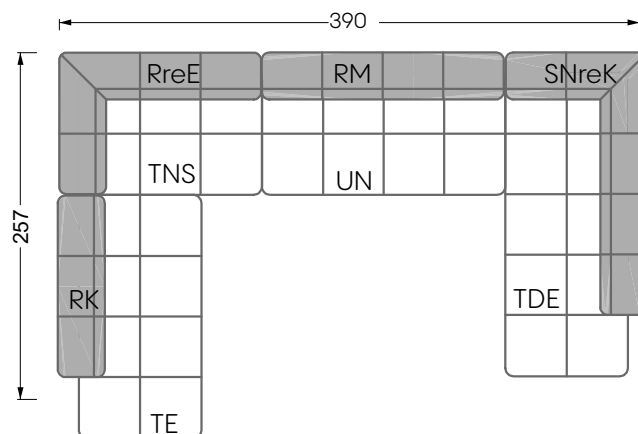

Edgy

107 • Ecksofas mit langer Récamière & loser Rolle

Kissenempfehlung: **D 108 Q**

Kissenempfehlung: **D 108 Q**