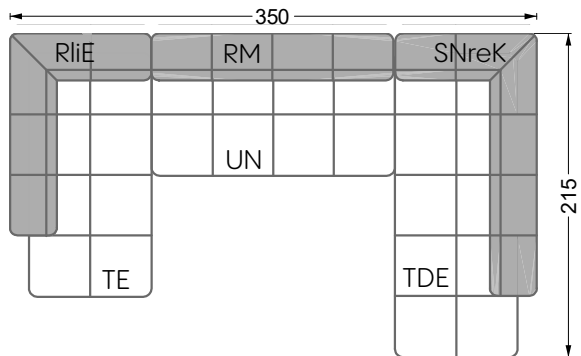

Edgy

107 • Ecksofas mit langer Récamière & loser Rolle

Kissenempfehlung: **D 108 Q**

Kissenempfehlung: **D 108 Q**