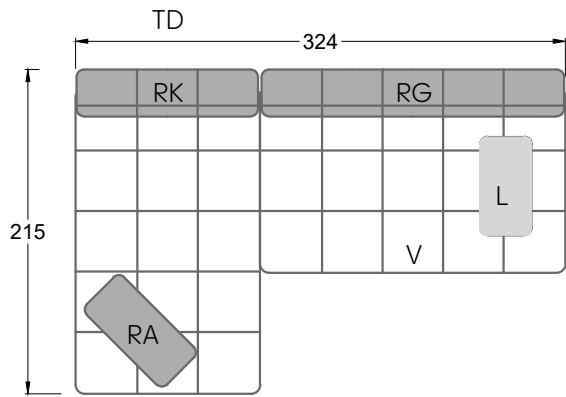

Edgy

107 • Ecksofas mit langer Récamière & loser Rolle

Kissenempfehlung: **D 108 Q**

Kissenempfehlung: **D 108 Q**