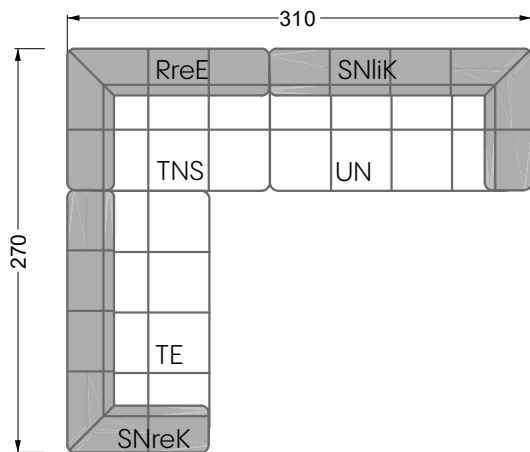

Edgy

107 • Ecksofas mit langer Récamière & loser Rolle

Kissenempfehlung: **D 108 Q**

Kissenempfehlung: **D 108 Q**