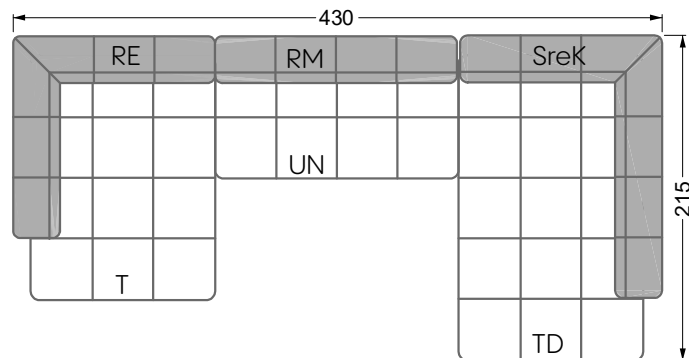

Edgy

107 • Ecksofas mit langer Récamière & loser Rolle

Kissenempfehlung: **D 108 Q**

Kissenempfehlung: **D 108 Q**