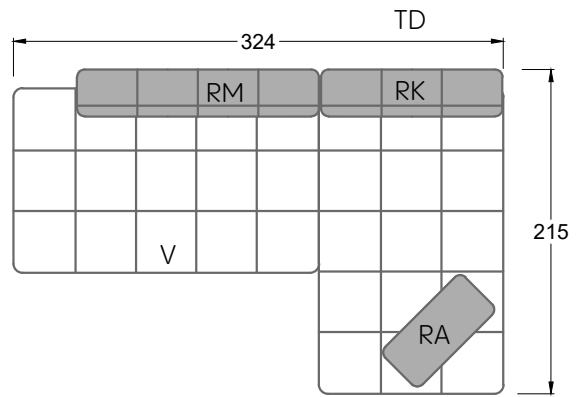

Edgy

107 • Ecksofas mit langer Récamière & loser Rolle

Kissenempfehlung: **D 108 Q**

Kissenempfehlung: **D 108 Q**