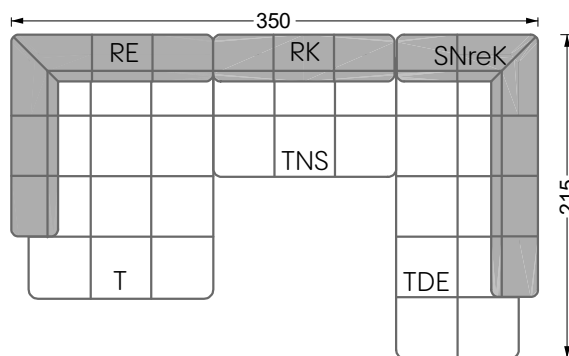

Edgy

107 • Ecksofas mit langer Récamière & loser Rolle

Kissenempfehlung: **D 108 Q**

Kissenempfehlung: **D 108 Q**