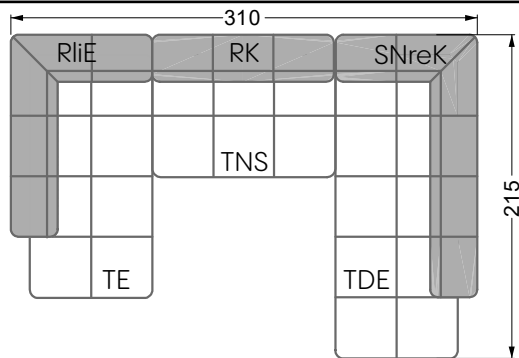

Edgy

107 • Ecksofas mit langer Récamière & loser Rolle

Kissenempfehlung: **D 108 Q**

Kissenempfehlung: **D 108 Q**