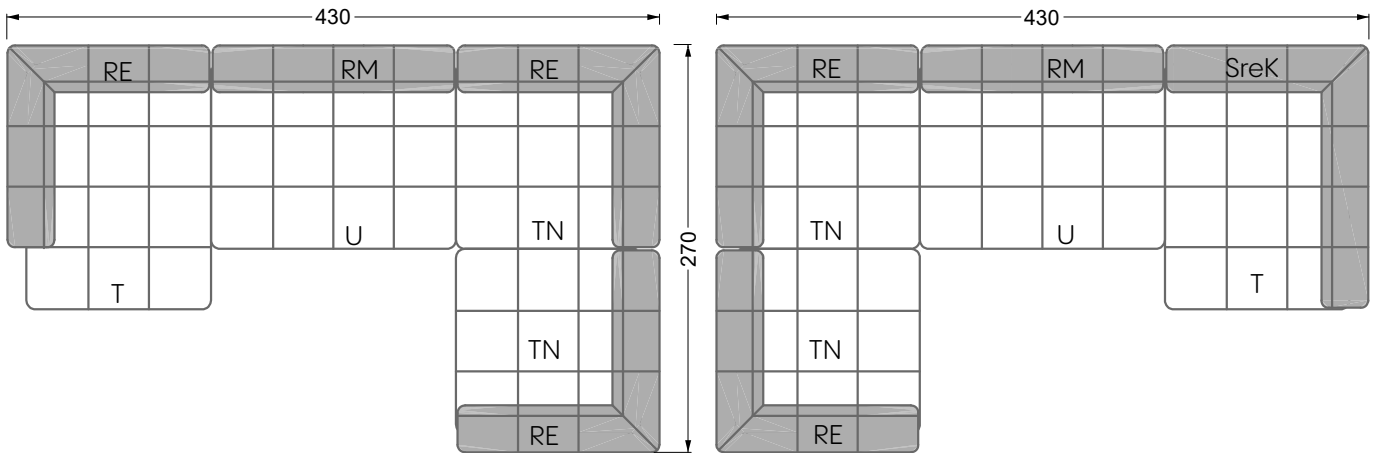

Edgy

107 • Ecksofas mit langer Récamière & loser Rolle

Kissenempfehlung: **D 108 Q**

Kissenempfehlung: **D 108 Q**