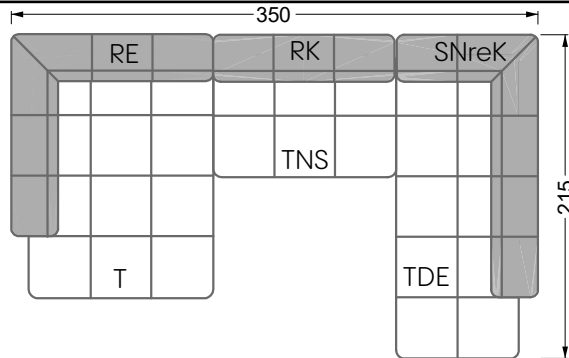

Edgy

107 • Ecksofas mit langer Récamière & loser Rolle

Kissenempfehlung: **D 108 Q**

Kissenempfehlung: **D 108 Q**