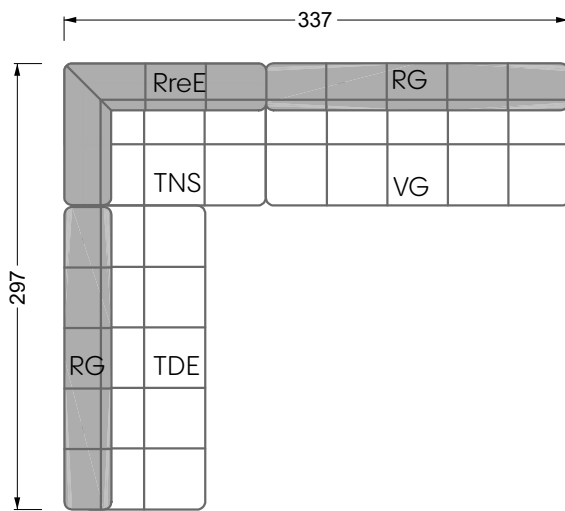

Edgy

107 • Ecksofas mit langer Récamière & loser Rolle

Kissenempfehlung: **D 108 Q**

Kissenempfehlung: **D 108 Q**