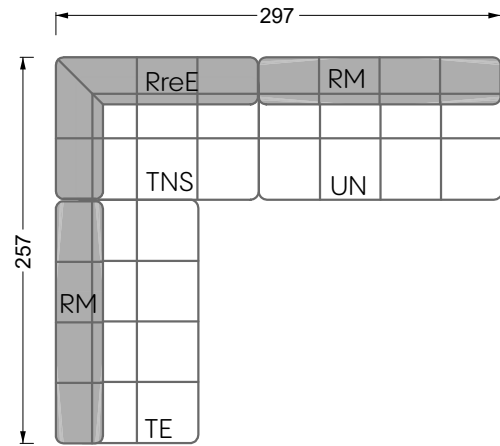

Edgy

107 • Ecksofas mit langer Récamière & loser Rolle

Kissenempfehlung: **D 108 Q**

Kissenempfehlung: **D 108 Q**