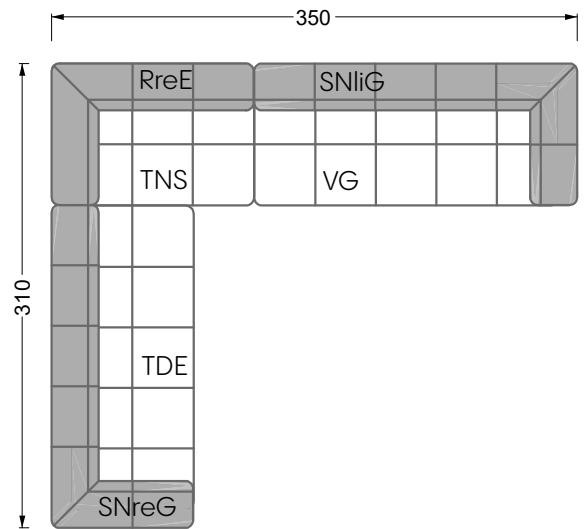

Edgy

107 • Ecksofas mit langer Récamière & loser Rolle

Kissenempfehlung: **D 108 Q**

Kissenempfehlung: **D 108 Q**