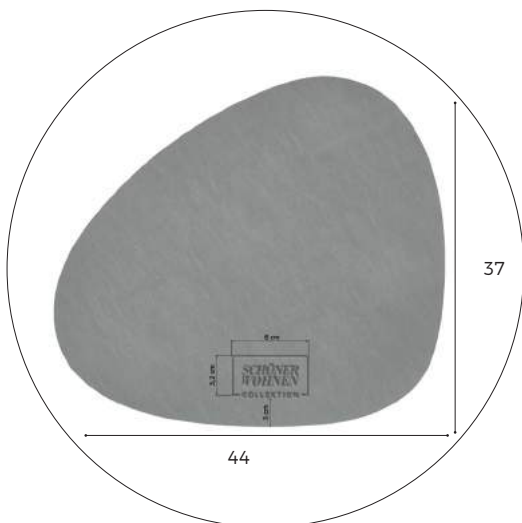

Produktinformationen

- Waschbar bei 40° in der Maschine
- Wärmend
- Farblich auf die Kissen abgestimmt
- Größe: 130x170 cm

OUTDOOR TISCHSETS

SAND

LIGHTGREY

ORGANISCH

SLATE

MINT