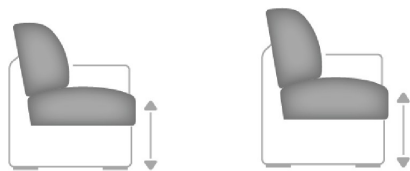

ca. Massangaben in cm

Höhe: 90 oder 92
Tiefe: 93
Sitzhöhe: 46 oder 48
Sitzhöhe Boxspring: +2
Sitztiefe: 56
Armlehne: 24

**Fußausführungen preisgleich
 Höhe ca. 11 cm oder 13 cm**

Hinweis zu den wählbaren Füßen:
 Fußhöhe 11 cm = Sitzhöhe 46 cm
 Fußhöhe 13 cm = Sitzhöhe 48 cm

Metallfuß

Buche Holzfuß

Farbtöne für wählbare Holzfarben

Sitzhöhen preisgleich

46 cm

48 cm

Sollte keine Angabe der Sitzhöhe erfolgen, bestätigen wir die Standardausführung: Sitzhöhe 46 cm

Nahtbilder preisgleich

Sitzqualitäten

Kaltschaum

Federkern

Boxspring gegen Aufpreis + 2cm Sitzhöhe

Liegefläche Bettauszug
 Bei Boxspring-Polsterung hat der Bettauszug eine geringe Maßabweichung in der Höhe zur Sitzfläche.

Sollte keine Angabe der Sitzqualität erfolgen, bestätigen wir die Standardausführung: Sitzqualität Kaltschaum